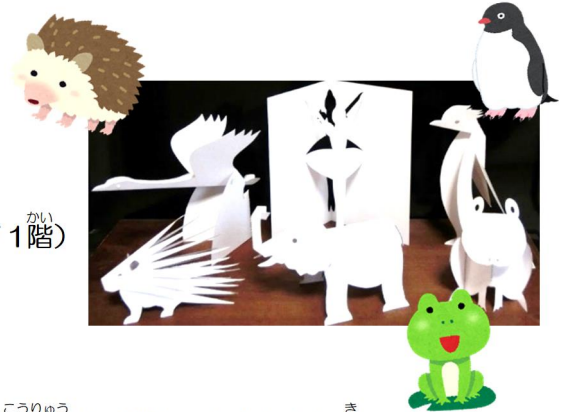

りったい き がみ ちょうせん
立体切り紙に挑戦！

カエルやウサギ、リスにタヌキにハリネズミ♪ていねいにハサミで切ったら、
折ってたたんで立体に！

たいしょう
対象：3年生

ひにち：令和6年6月6日（木）

じかん：午後3時00分から午後4時00分

ばしょ：研究学園交流ひろば（研究学園小学校児童クラブ1階）

ていじん：24名 *申込み多数の場合は抽選

きたくほうほう ほごしゃ じどう
帰宅方法：保護者のおむかえ・児童クラブ

*おむかえは午後4時30分までにおねがいします

*民営の児童クラブをご利用の場合は、クラブの職員の方に交流ひろばまでおむかえに来て
いただく必要があります。各児童クラブへ必ずご確認をおねがいします

もうしこみほうほう
申込方法：研究学園交流ひろばホームページをご確認の上、いばらき電子申請より
お申込みください

うけつけきかん
受付期間：ホームページ更新日から5月28日（火）まで

*毎月中旬に更新の予定です。更新日はスクリーンでお知らせします

*24時間受付できます

けっかつうち
結果通知：令和6年5月30日（木）午後3時以降

*結果は電子メールで通知します

教育活動サポーター募集

木曜日、金曜日のイベント開催時に、子どもたちの活動のお手伝いをしてくださる、
教育活動サポーターを募集しています。イベント申込みフォーム内のサポーター募集欄より
お申込みください。

活動時間：放課後から午後4時30分ごろ（イベントの内容により異なります）

謝礼：1回の活動につき930円

支払：源泉徴収税額（税率 10.21%）を差し引いた金額を口座振込み

*はじめて参加される方は、振込み先口座がわかるものをご用意ください

*安全管理上、ご兄弟等ほかのお子さんを連れての参加はご遠慮いただいております

研究学園交流ひろばホームページ

URL: <https://www.city.tsukuba.lg.jp/soshikikarasagasu/kodomobukodomoikuseika/gyomuannai/houkagokodomokyoshitsu/14276.html>