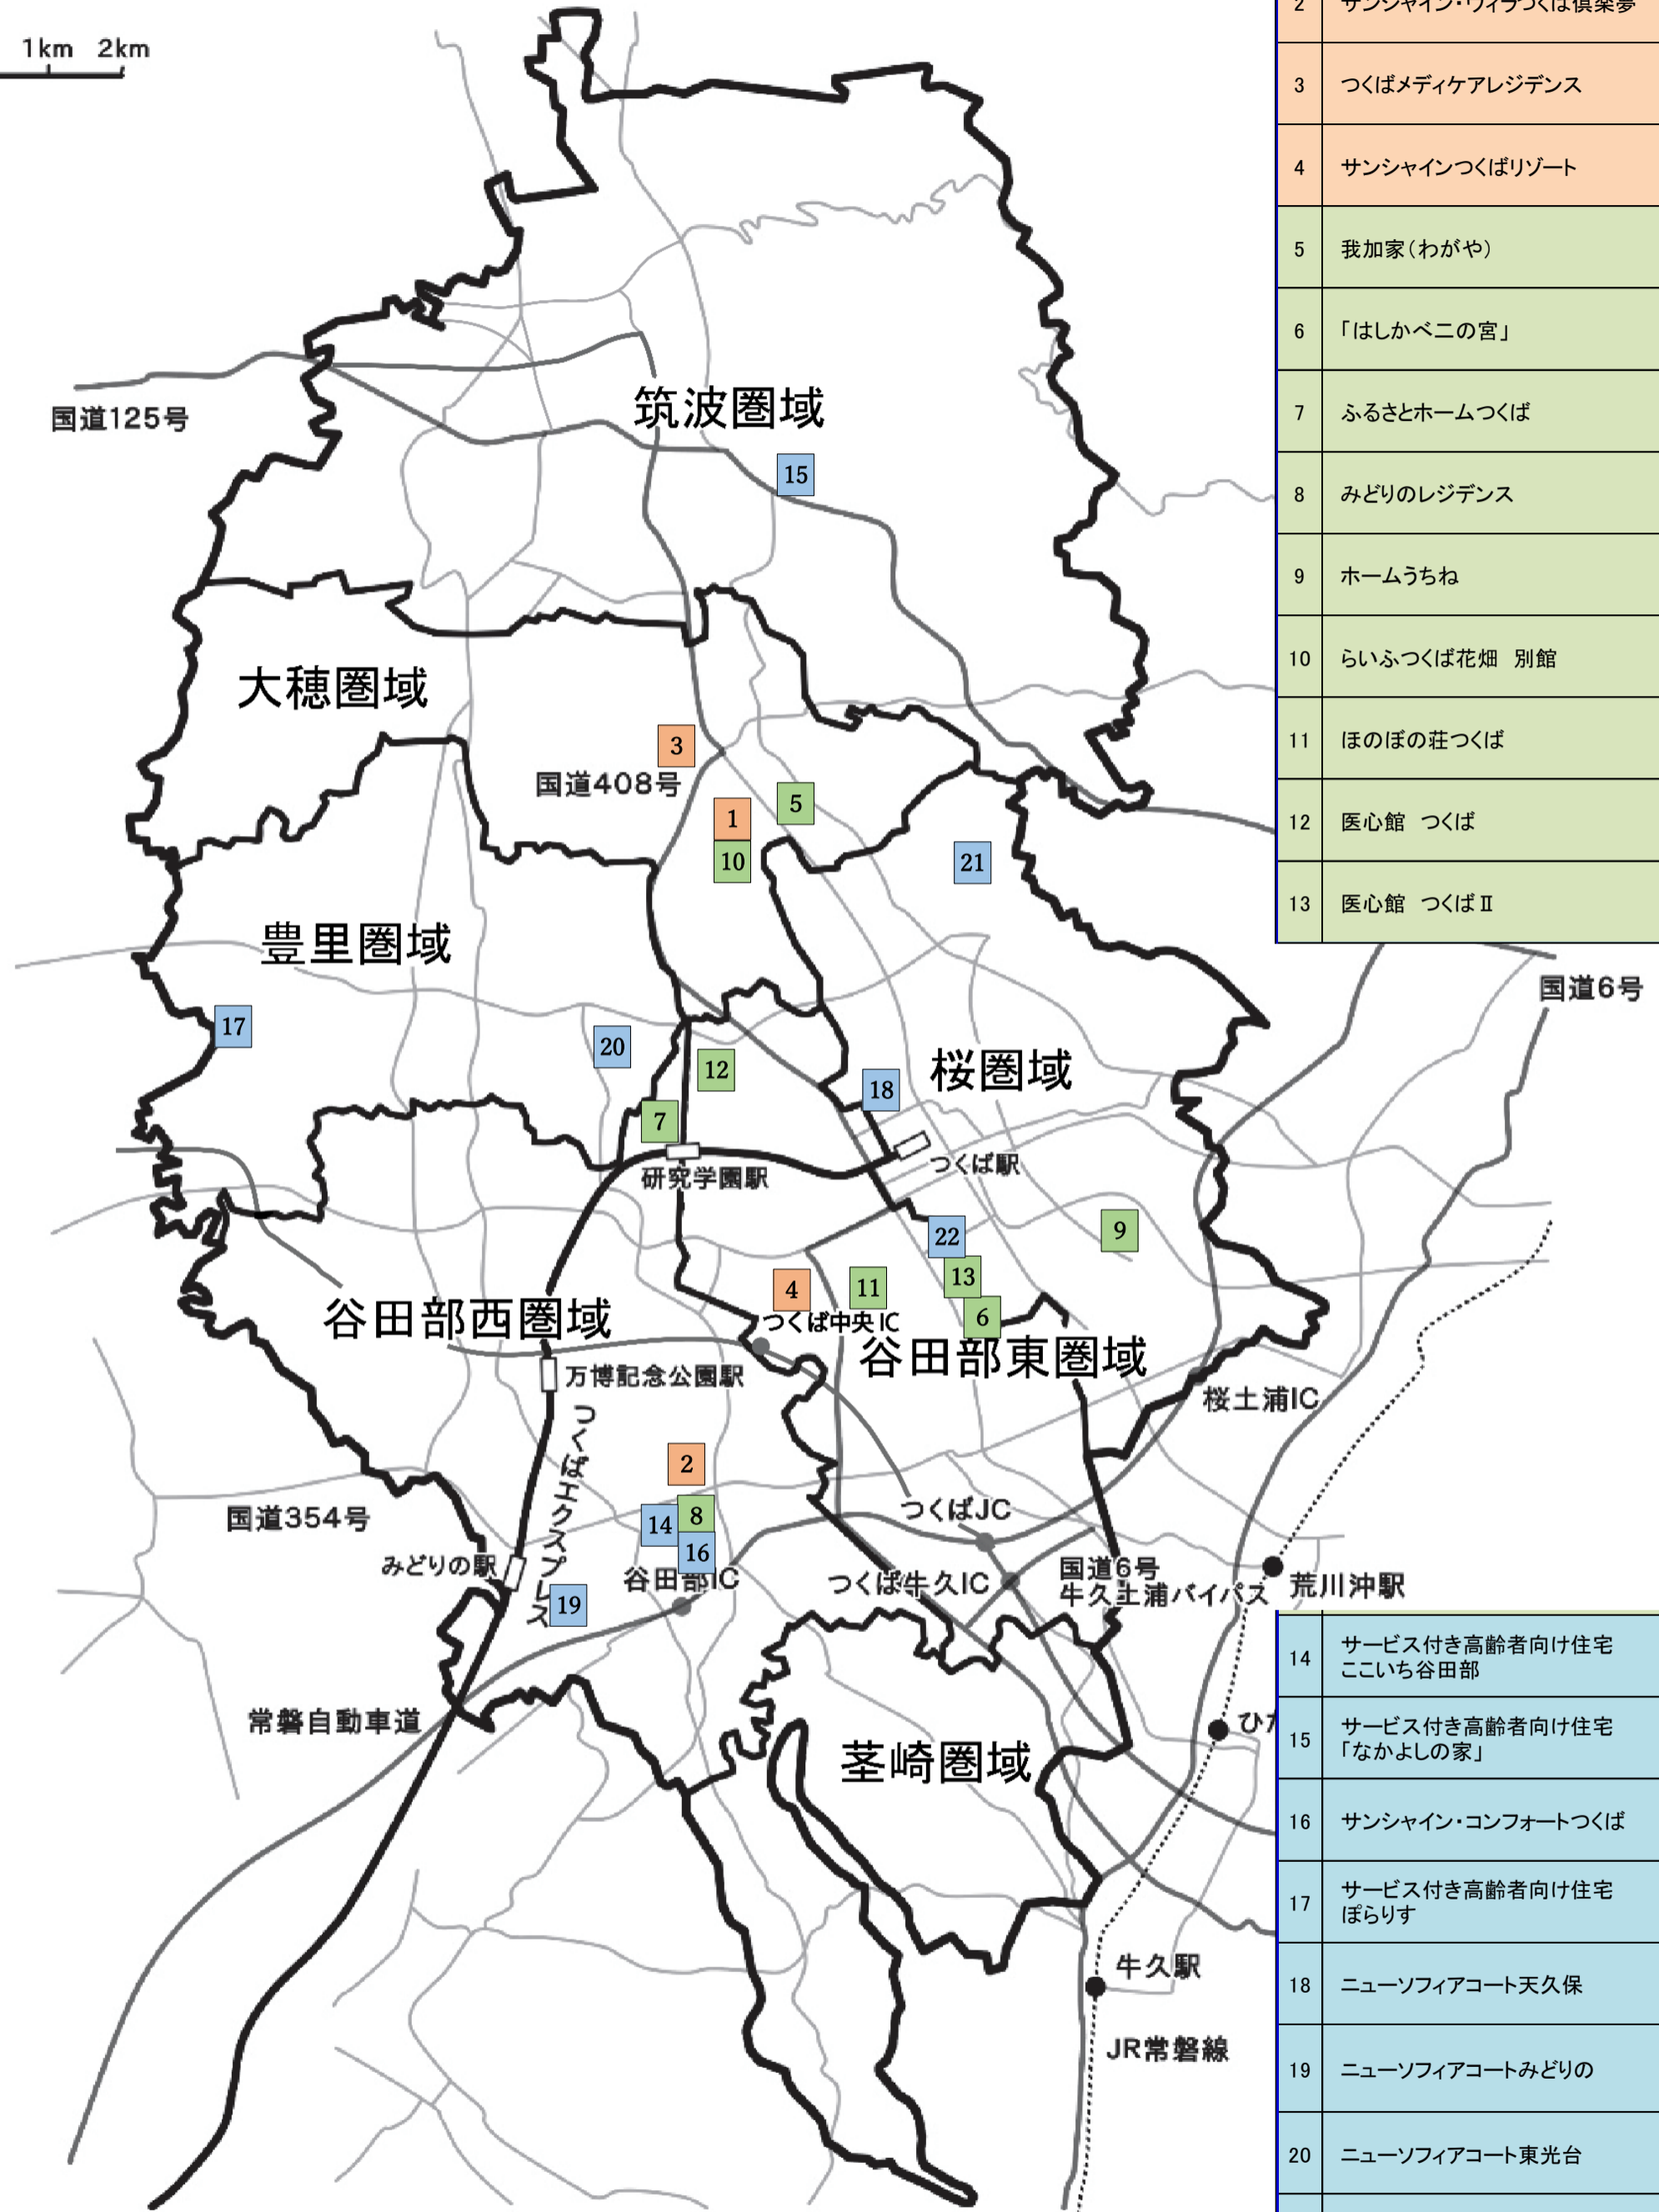

令和5年10月1日時点

0 1km 2km

1	らいふつくば花畑
2	サンシャイン・ヴィラつくば倶楽夢
3	つくばメディケアレジデンス
4	サンシャインつくばリゾート
5	我加家(わがや)
6	「はしかベニの宮」
7	ふるさとホームつくば
8	みどりのレジデンス
9	ホームうちね
10	らいふつくば花畑 別館
11	ほのぼの荘つくば
12	医心館 つくば
13	医心館 つくばII

14	サービス付き高齢者向け住宅 ここいち谷田部
15	サービス付き高齢者向け住宅 「なかよしの家」
16	サンシャイン・コンフォートつくば
17	サービス付き高齢者向け住宅 ぼらりす
18	ニューソフィアコート天久保
19	ニューソフィアコートみどりの
20	ニューソフィアコート東光台
21	ニューソフィアコートテクノパーク桜
22	ニューソフィア二の宮