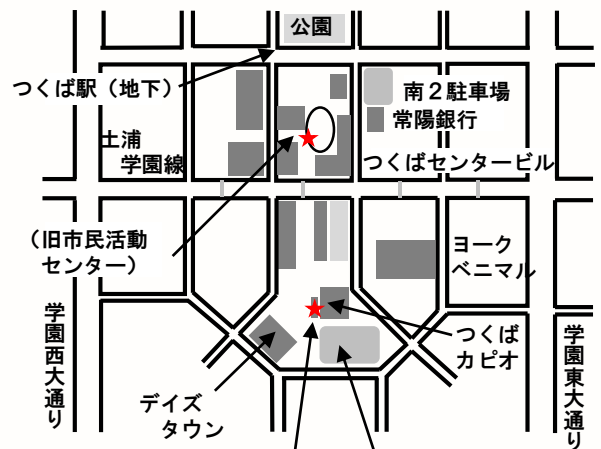

【市民活動センターの主な施設】

- **情報コーナー**
  施設内の情報コーナーに、市民活動団体等が行うイベントなどのポスターやチラシを置くことができます。また、各種助成金の資料や関係機関の情報誌なども設置しています。
- **会議スペース【予約制】**
  16名まで対応できます。
- **印刷スペース【予約制】**
  印刷機2台(黒単色・黒赤2色)・コピー機を有料で、パソコン・紙折り機・ラミネーター・ペーパーカッターなどは無料で、利用できます。定員5名まで対応できます。
  印刷製版料: 1版につき50円。印刷用紙は各自お持ちください。
  コピー(プリント): A3までモノクロ10円、カラー50円。
- **駐車場**
  南2駐車場も今まで通りご利用できますが、移転後は南4駐車場のご利用が便利です。
- **Ibaraki FREE Wi-Fi有**