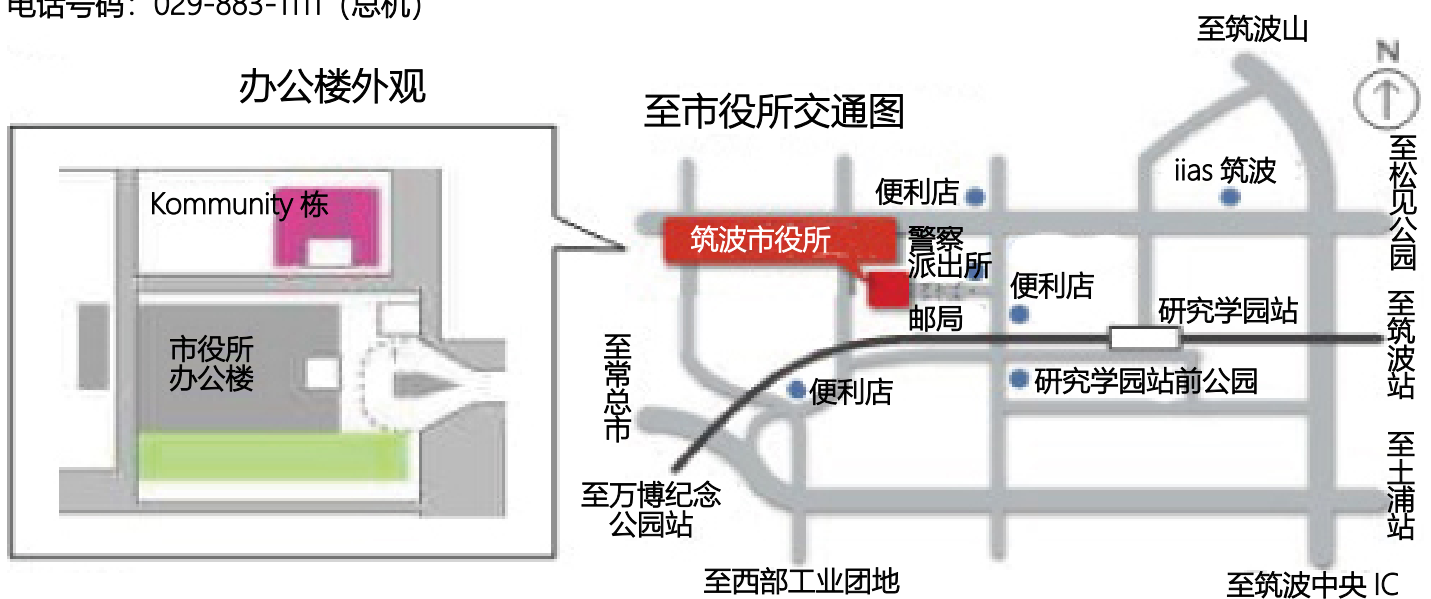

可以用英语或其他语言对应时，附有多种语言对应标志。

多种语言对应

在市役所内咨询及办理手续时，外国人咨询窗口可以为各位提供翻译服务。

※这本生活在筑波、是以 2021 年 2 月 1 日为止的信息作成，根据情况营业时间或有不同，请各位谅解。

筑波市役所

住址：〒305-8555

筑波市研究学园一丁目 1 番地 1

电话号码：029-883-1111 (总机)

- 筑波 T X 研究学园站步行 7 分钟
- 乘坐筑波巴士时，可乘坐吉沼循环·作冈循环·谷田部循环·上郷循环巴士。
- 筑波市役所来客停车场 2 小时以内免费。
- 身体残疾者用停车场，在市役所办公大楼正门东侧。

咨询

有困难时，请咨询。免费，严守机密。

筑波市役所 国际交流室（市役所5楼）

多种语言对应

咨询：029-883-1111（总机）

2

【筑波市外国人咨询窗口】 咨询：029 (883) 1313