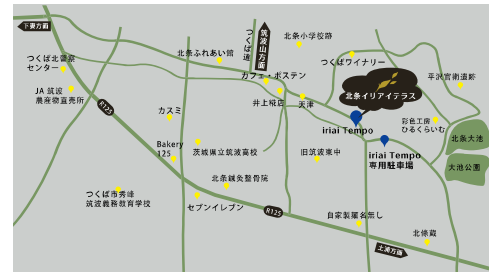

# チャレンジショップ出店中

2023年4月～9月末

## 北条イリアイテラス HOJO iriai TERRACE

集う人々のテンポが時を作り出し  
未来を描き出す場所

つくば市北条 145

## 吉沼 まちかど テラス

まちかどの人々がつどい、  
まちの人たちがつながっていく。  
家族のだんらんのような場所

つくば市吉沼字新地 1117 番地 1