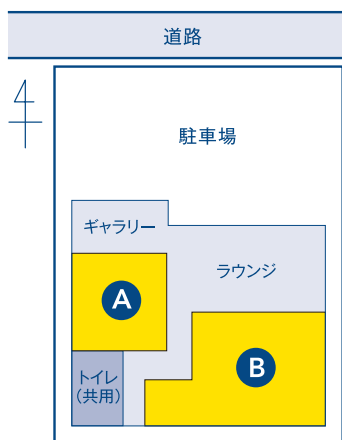

Q 飲食物の販売は可能ですか？

A 所定の手続きを経れば可能です。
ただし、施設内に調理設備がないので事前にご相談ください。

物件の詳細

◎店舗概要

所在地	つくば市吉沼字新地1117番地1
構造	鉄骨造
用途地域	近隣商業地域
施設面積	203.76㎡(1階)
貸出店舗	2店舗
占有面積	店舗A:46.7㎡/店舗B:49.7㎡/ ラウンジ:47.5㎡
設備	電気、洗面所・トイレ(共用)、 エアコン、室内照明
駐車場	5台(共用)