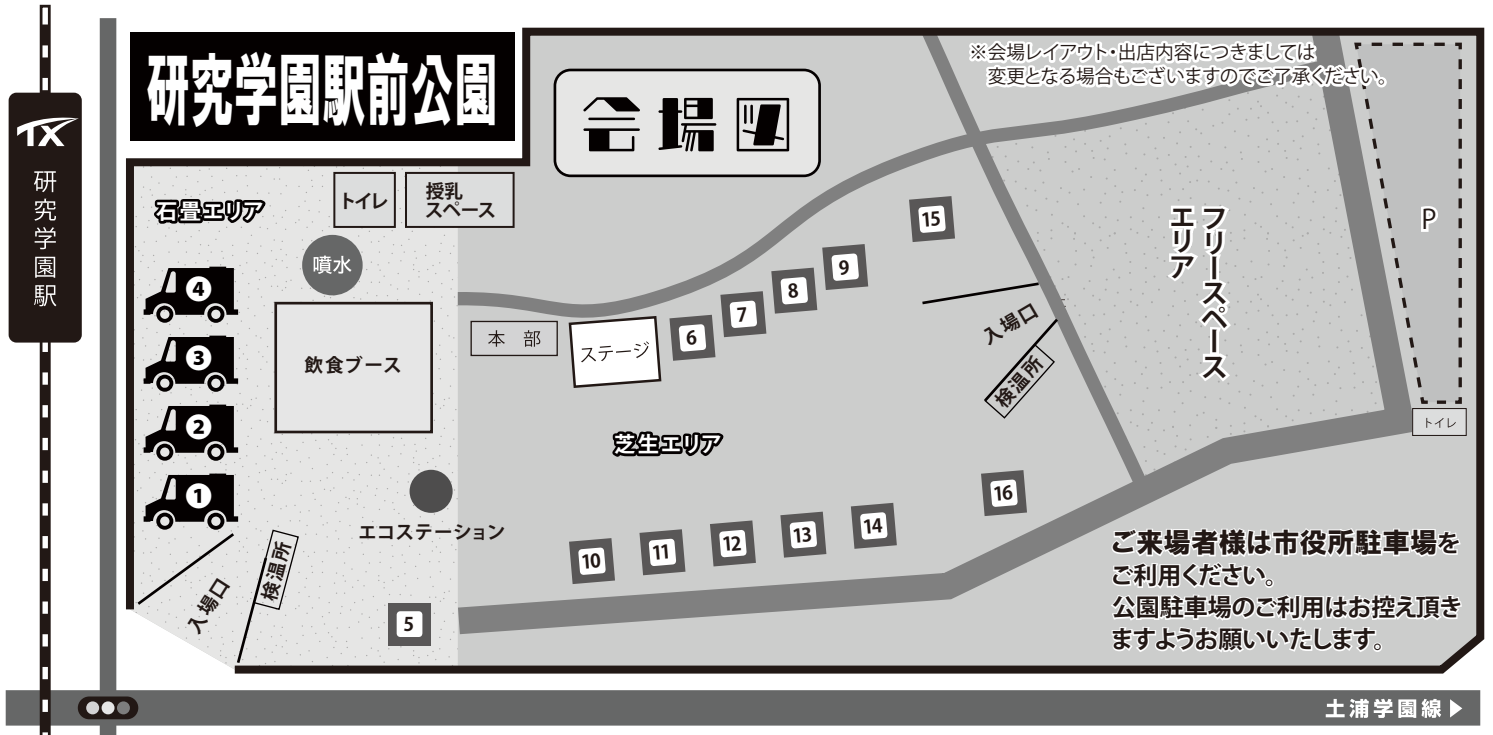

つくば市商工会 青年部フェアスタ 2022

— 研究学園駅前公園 —

豪華景品も
当たる抽選会も
あるみたいだよ!

お買い物や
体験を利用すると
抽選券が
もらえる
だって!

お店に行かないと
できないような
体験もできる
みたい!!

ビールや
ハイボール、
ワインとかの
お酒も楽しめる
みたいよ!

おいしい食事も
できるお店も
たくさん
出てるんだって!

2022 10/16日

11:00-17:00
雨天決行・荒天中止
中止についてやイベント詳細はHPをご覧ください

【主催】つくば市商工会青年部 【共催】つくば市 【後援】つくば市教育委員会・つくば市商工会 駐車場には限りがあるため公共交通機関のご利用もお勧め致します。

【お問合せ先】つくば市商工会青年部 TEL: 029-879-8200 会場: 研究学園駅前公園

※荒天の場合は一部内容変更または中止となります。※新型コロナウイルス感染拡大状況により中止、または入場制限をする可能性があります。※授乳室・おむつ替え用施設を用意しております。また、会場は芝生となりますので、小さなお子様連れでも安心してご来場いただけます。※当日は日差しが強い可能性もございますので、イベント運営の妨げにならない場所でのポップアップテント等のご利用は可能です。なお、混雑時の日傘の利用は周囲へご配慮いただき、こまめな水分補給や帽子等での熱中症対策をお願いいたします。

つくば市商工会青年部フェスタ 2022

- ### 石畳エリア (キッチンカーブース)
- ① ㈱アオイ (からあげ、かき氷、銚田のメロンスムージー)
 - ② おおきや (たこ焼き、かき氷)
 - ③ 飯塚フード (アイスクリーム、かき氷、チュロス)
 - ④ 楽縁 (からあげ、白いたい焼き、フライドポテト)
- ### 石畳エリア (体験)
- ⑤ ㈱エフジー学園保険サービス (電動キックボード)
- ### 芝生エリア (フード)
- ⑥ つくば市商工会青年部 (焼きそば、こてっちゃん、アルコール飲料、ソフトドリンク)
 - ⑧ はないち (タンドリーチキン、チキンパイク)
 - ⑨ 龍神家 (フライドポテト、からあげ、油淋鶏丼)
- ### 芝生エリア (物販)
- ⑩ 陽だまり保育 (アフリカ雑貨の販売【シングルマザー支援】)
 - ⑪ ナナノハナ (ハーバリウム、ワックスバー体験)
 - ⑫ はなばたけ腰痛センター (整体、マッサージ)
 - ⑬ バルーン&ギフトアトリエ Lapin (バルーン販売)
- ### 芝生エリア (体験)
- ⑦ つくば市商工会青年部 (木材加工体験、射的)
 - ⑭ ㈱久松商事管理サービス (美顔器体験、オラクルカード、フェイスペイント)
 - ⑮ つくばコナイテッド SunGAIA (ソフトバレーボール体験、グッズ販売)
 - ⑯ つくばFC (サッカー体験、スピード測定)

ご来場の皆様へ

お車でのご越しの方：
会場まで徒歩3分のつくば市役所駐車場(約1,000台)を無料で開放しております。満車の場合、近隣有料駐車場をご利用下さい。また、路上駐車や駐車場でない場所への迷惑駐車はおやめ下さい。

電車でお越しの方：
TX(つくばエクスプレス) 研究学園駅下車 徒歩3分。

感染拡大防止対策にご協力ください

●ご来場時の検温、会場内での飲食時以外のマスク着用●体調のすぐれない方はご来場をお控えください●ソーシャルディスタンス(推奨1m)の確保●飲食物のシェア、回し飲み等はお控えください●アルコール消毒●大声での会話はお控えください●テーブル椅子の移動禁止(係員を除く)●会場内・周辺は全面禁煙です●近隣、会場内での迷惑行為は固くお断りさせていただきます●会場内の不慮の事故については本部では責任を負いません。●以上のルールをお守り頂ける方のみ会場をご利用ください。ご入場で上記ルールに同意したものとさせていただきます。