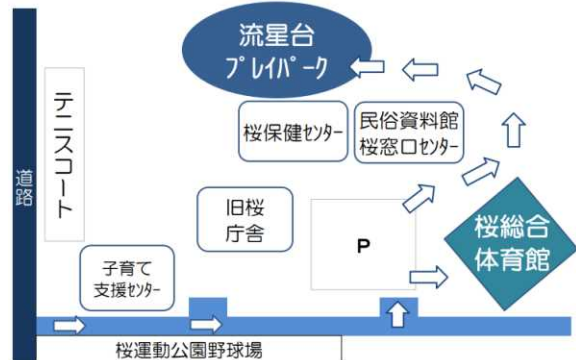

11/5 (午前) は
消防車と救急車の
展示があるよ!
写真撮影ができるよ!

※ 緊急出動等の理由により
中止になる場合があります

問い合わせ先

桜交流センター 029-857-3311

桜総合体育館 029-857-4021

(文化祭当日のみ)

ジャンル	出展作品	団体名・個人名(敬称略)
陶芸 ★バザー	茶器、花器等 ★チャリティを目的とした陶芸作品の販売	陶さくら
陶芸	10周年の活動紹介パネル、結の器ワークショップ作品	結の器プロジェクト
篆刻	篆刻、篆書	広南会
籐工芸	籐のかごバッグ、人形、小物	籐のサークル
絵手紙	工作などをまじえた絵手紙	絵手紙サークルくりはら
絵手紙	絵手紙・はがき	竹園・絵手紙を楽しむ会
ちぎり絵	古新聞のカラー面を使ったちぎり絵(野菜や季節の花、景色等)	しんぶんちぎり絵
手芸・工作 ★体験	ネコの巾着、髪ゴム、子供用アクセサリ ★キャンディバッグとギャラクシーボトル(簡単なクラフト体験)	桜パール
ペーパークラフト ★体験	スクラップブック(写真を使ったクラフト)、ウォールデコ等 ★かわいいフォトフレームとミニバッグ作り	桜ペーパークラフト
工芸、絵画	竹細工の籠バッグ・椀籠等(5日のみ) リース、油絵、ストーンアート、布アート	メドレー
絵画等	栄幼稚園に通う園児たちの作品	認定こども園栄幼稚園
絵画等	身体障害及び知的障害をお持ちの方の作品	福祉支援センターさくら
食育 ★配布 ★体験	”健康はまず食事から”健康づくりの活動パネル ★野菜ジュース、甘酒、資料やレシピの配布 ★食育つりゲーム、豆運び(おはしの持ち方)等	つくば市食生活改善 推進員協議会桜支部
カードゲーム ★体験(11/6)	歴史あるカードゲーム、コントラクトブリッジの紹介 ★ブリッジ体験コーナー 10:30、12:00、13:30スタート 15時からは決勝戦 優勝ペアにはBridge@Cafe賞	つくばデュプリケート ブリッジクラブ
自然遊び ★体験(11/5) AM10時~PM2時	流星台プレイパークでの自然遊び ※雨天延期11/19(土) ★棒巻きパン(試食)、木工など パン生地を棒に巻き付けて、焚火で焼いて食べる	つくば遊ぼう広場の会
地域紹介 ★投票 ★体験	地域紹介パネル ★第2回栄地域夏休みフォトコンテスト ★栄まちクイズ、栄地区パズルチャレンジ	栄市街地活性化協議会
ポスター	地域活動紹介 (小中学生たちの活動中の写真等)	栄剣道スポーツ少年団 さかえ陸上クラブ 桜スポーツ鬼ごっこクラブ
絵画	水墨画、水彩画	英 賢孝
俳句短歌	俳句短歌の板絵	田中 秀夫
絵と立体	卵をモチーフにした立体作品 なつほ(小学3年生)が作った好きなものカード など	しまむらゆきえ しまむらなつほ
彫刻	木彫りの仏像	山口 武則
書	細字の書、二曲屏風	喜多 一水
写真	風景の写真	飯野 武
写真	ウヤ(高校1年生)が3歳のころに撮った写真作品	ウヤ
写真	ペット(犬)の写真 その他	N/S
写真	野鳥の写真	鳥撮
絵と立体	小学1年生と園児たちの家族作品	Krish