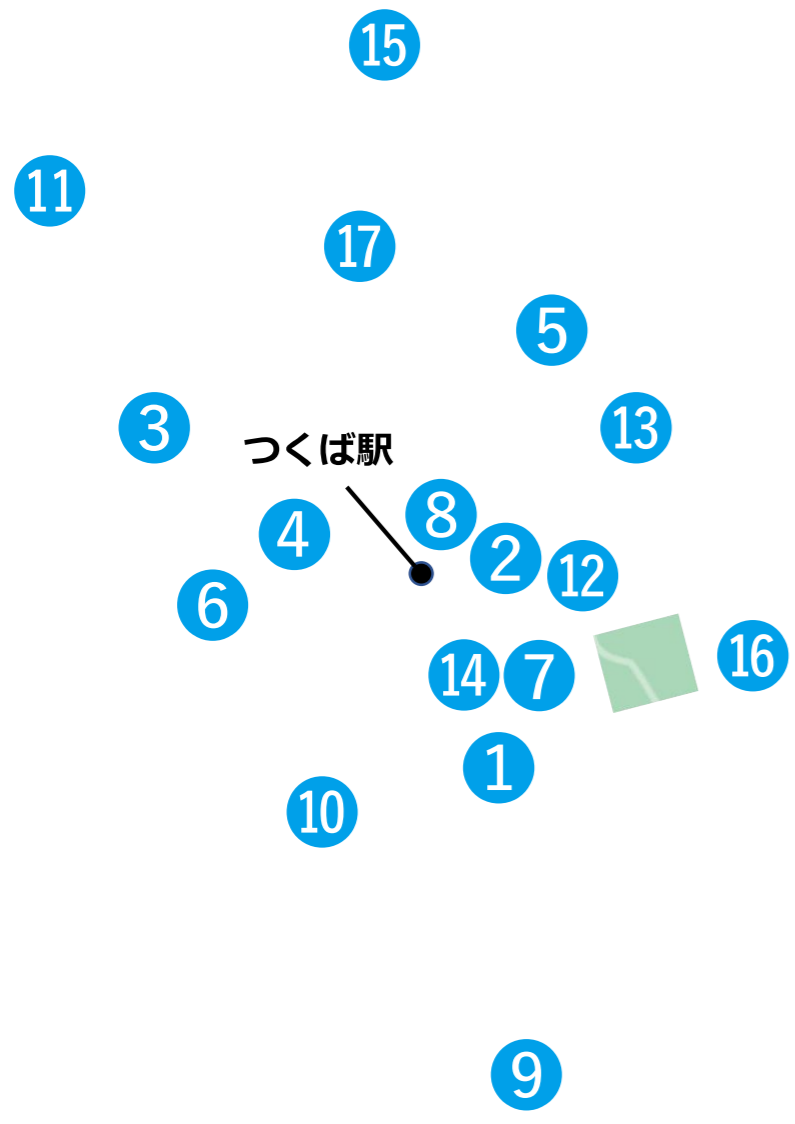

スマホ講座 会場・実施スケジュール

担当:つくば市 政策イノベーション部 科学技術戦略課

講座時間 午前 (9:30~11:00) 午後 (14:00~15:30)

【つくば市スマートフォン普及促進事業受付窓口】
電話番号:0120-988-893 ※平日10時~17時まで

会場/住所	申込受付期間	講座スケジュール					
		1回目		2回目		3回目	
		日付	時間帯	日付	時間帯	日付	時間帯
①小野川交流センター 茨城県つくば市館野477-1	10月15日~10月25日 平日10時~17時	10月30日 (水)	午後	11月14日 (木)	午後	11月21日 (木)	午後
②つくば市民センター 茨城県つくば市吾妻1-10-1 3階311号		11月12日 (火)	午前	11月19日 (火)	午前	11月26日 (火)	午前
③豊里交流センター 茨城県つくば市高野1197-20	10月18日~11月6日 平日10時~17時	11月12日 (火)	午後	11月19日 (火)	午後	11月26日 (火)	午後
④つくば市役所 コミュニティ棟 茨城県つくば市研究学園1-1-1		11月13日 (水)	午後	11月20日 (水)	午後	11月27日 (水)	午後
⑤栗原交流センター 茨城県つくば市栗原5386-2		11月13日 (水)	午前	11月20日 (水)	午前	11月27日 (水)	午前
⑥島名交流センター 茨城県つくば市島名784-30		11月14日 (木)	午前	11月21日 (木)	午前	11月28日 (木)	午前
⑦二の宮交流センター 茨城県つくば市二の宮4-6-2	10月23日~11月27日 平日10時~17時	12月3日 (火)	午前	12月10日 (火)	午前	1月7日 (火)	午前
⑧春日交流センター 茨城県つくば市春日2-36-1		12月4日 (水)	午前	12月11日 (水)	午前	12月18日 (水)	午前
⑨荃崎交流センター 茨城県つくば市小荃318		12月4日 (水)	午後	12月11日 (水)	午後	12月18日 (水)	午後
⑩谷田部交流センター 茨城県つくば市谷田部4774-18	10月28日~12月2日 平日10時~17時	12月5日 (木)	午後	12月12日 (木)	午後	12月19日 (木)	午後
⑪吉沼交流センター 茨城県つくば市吉沼790		12月5日 (木)	午前	12月12日 (木)	午前	12月19日 (木)	午前
⑫竹園交流センター 茨城県つくば市竹園3-19-2		12月10日 (火)	午後	12月17日 (火)	午前	1月15日 (月)	午前
⑬桜総合体育館 茨城県つくば市流星台63	10月31日~12月27日 平日10時~17時	1月7日 (火)	午後	1月16日 (木)	午後	1月22日 (水)	午後
⑭松代交流センター 茨城県つくば市松代4-16-3		1月8日 (水)	午前	1月14日 (火)	午前	1月23日 (木)	午前
⑮筑波交流センター 茨城県つくば市北条5060		1月8日 (水)	午後	1月14日 (火)	午後	1月21日 (火)	午後
⑯広岡交流センター 茨城県つくば市下広岡410-167	11月6日~12月27日 平日10時~17時	1月9日 (木)	午後	1月21日 (火)	午前	1月23日 (木)	午後
⑰大穂交流センター 茨城県つくば市筑穂1-10-4		1月9日 (木)	午前	1月16日 (木)	午前	1月22日 (水)	午前

※駐車場の数には限りがありますので、お車での来場はお控えいただき、公共交通機関をご利用のうえお越しください。