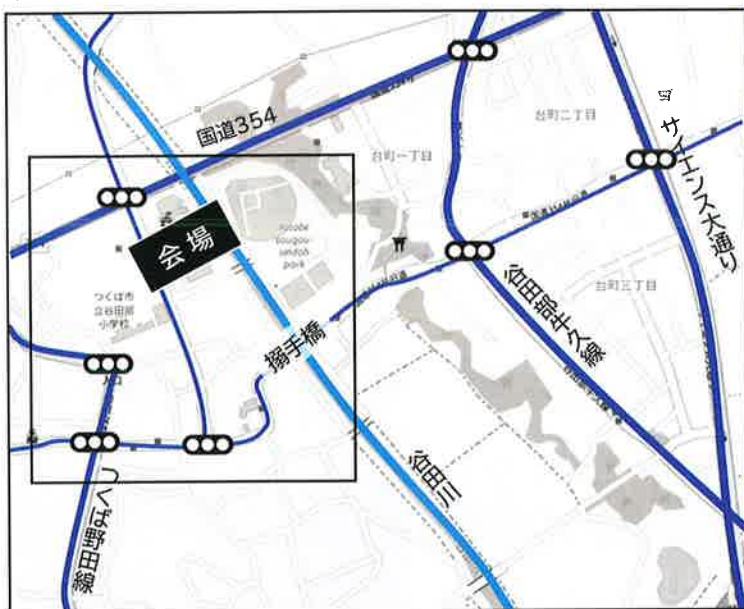

晩秋の谷田部を満喫！

谷田部市街地のオータムフェア

日付 11/5(日) 小雨決行・順延なし

時間 9:00～16:00

会場 ふれあい広場駐車場

アクセス バス停：谷田部窓口センター
駐車場：保健センター隣り 市役所跡地

スタッフ一同、心をこめてお待ちしております。
是非、谷田部市街地の熱い空気に触れてください！

区長会谷田部支部・谷田部市街地活性化協議会

《お問い合わせ》 kojira573@yahoo.co.jp

GoogleMap

周辺マップ

会場周辺マップ

《アクセス》 ●公共交通機関 つくバス 『谷田部窓口センター』下車 ●自家用車 会場そばに駐車あり

歩いて見つける！地域の宝探し

つくばR8ロゲイニングのご案内

日付 11/5(日)