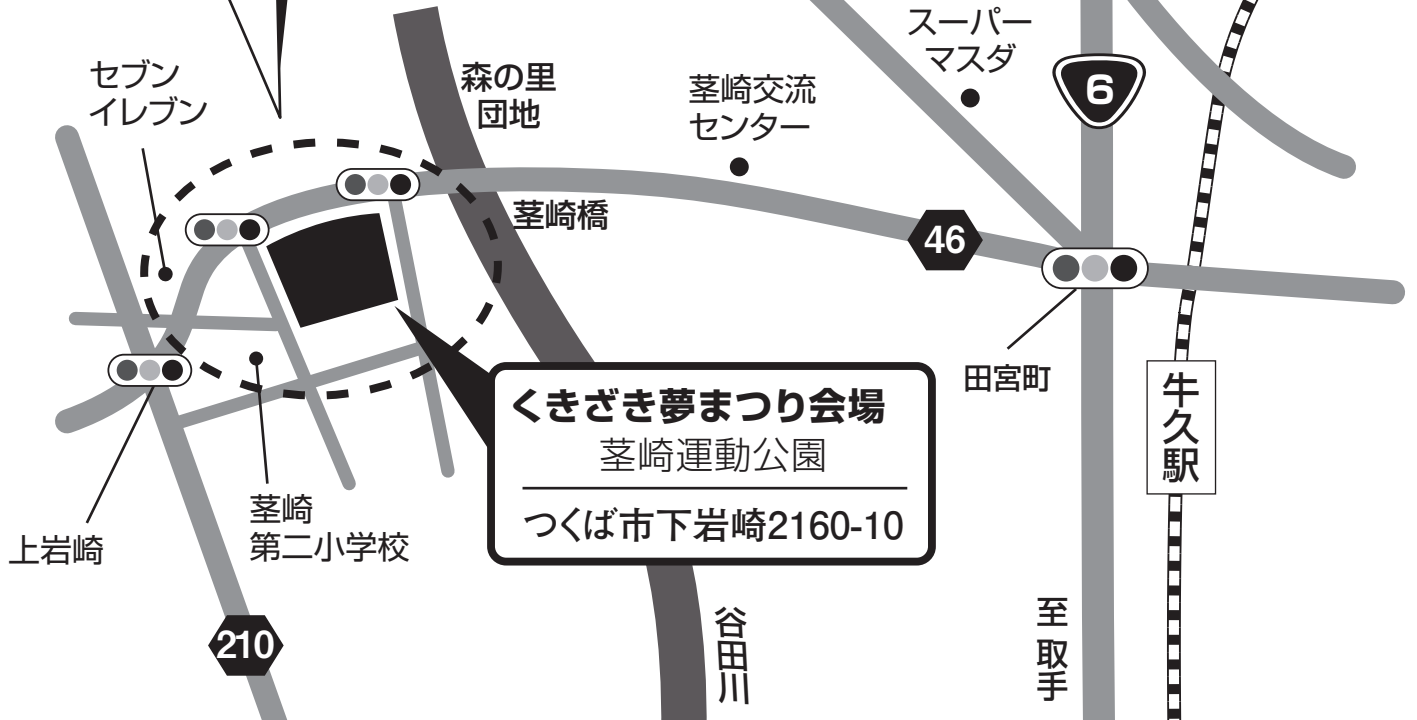

会場周辺図

くさざき夢まつり

会場周辺図&駐車場ののご案内

駐車場利用時間:午前7時30分~午後5時

※駐車可能台数に限りがございますので、なるべく公共交通機関をご利用ください。

※近隣住民の方で迷惑になりますので、路上駐車はご遠慮ください。

※くさざき夢まつり会場は、航空法上の規定により、無人航空機(ドローン等)を飛行させることは、原則禁止となっております。

協賛企業一覧