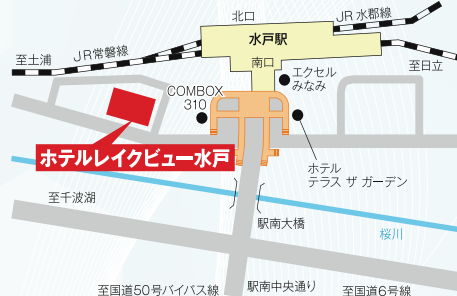

令和5年度

チャレンジいばらき 就職フェア

前期

水戸会場①

6/17 土

駿優教育会館 (水戸市三の丸 1-1-42)

つくば会場

7/1 土

つくば国際会議場 (つくば市竹園 2-20-3)

水戸会場②

7/10 月

ホテルレイクビュー水戸 (水戸市宮町 1-6-1)

参加対象者

- 令和6年3月大学院・大学・短大・専修学校等 卒業予定者
- 卒業後概ね3年以内の方

タイムスケジュール

[午前の部]