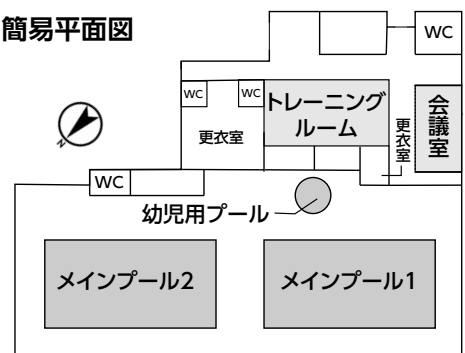

児童・生徒以外の人でも使えるの?

もちろんです! プールは市民の方も利用できます。プールの他に、コミュニティスペースとして開放できる会議室やトレーニングルームもあります。実は、みどりの地区は宅地開発が急速に進んだエリアなので、交流センターや集会所といった地域交流の場がないという課題があるんです。そこで、みどりのプールは地域の方が集い、人と人が「つながる」場となるよう、市民の方に広く利用していただけるようにしています。

位置図

所在地 みどりの南14-1  
みどりの駅から1.4km

簡易平面図

つくば市

裏面では、みどりのプールの利用方法や施設の特徴について詳しく紹介するよ!

ギモン

02

# みどりのプールってどんな施設？

▲市ホームページ

それぞれの施設の特徴を教えてください！

それでは写真付きで解説しますね！