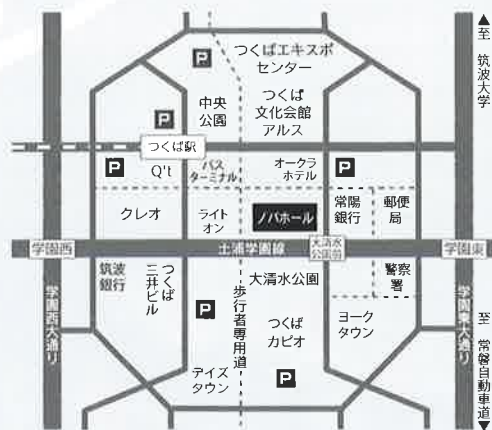

ノバホール 〒305-0031 茨城県つくば市吾妻1-10-1 (☎029-852-5881)

電車でのご来場：つくばエクスプレス「つくば駅」下車 A3出口より徒歩3分
お車でのご来場：1. 常磐自動車道桜土浦ICよりつくば方面へ
2. 2つ目の歩道橋のある交差点(大角豆(ささぎ))を右折して東大通りを北へ約3km
3. 途中片側3車線になってから3つ目の交差点(学園東)を左折
4. 2つ目の交差点(大清水公園前)の右手奥にノバホール
(駐車場は最寄りの有料駐車場をお使いください)