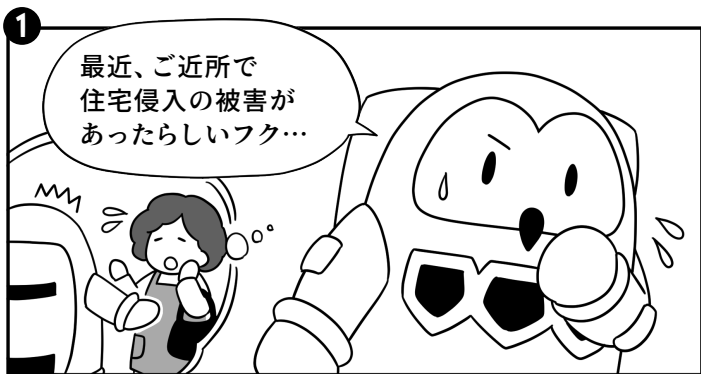

# かわら版

つくば市長 五十嵐立青

2023年6月15日

皆さんのギモンに市長が答えます

今回のテーマ 防犯対策のこと、もっと知りたい!

防犯交通安全課

◀市長が着ているピブス(メッシュ素材で袖のない衣服)は、P4で紹介する「ジョグパト」に登録するともらえます。

ギモン