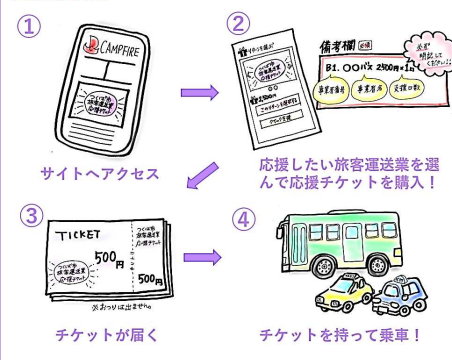

支援方法

6月15日(月)中に
ページオープン

▶プロジェクトページURL

<https://camp-fire.jp/projects/view/292476>

つくば市長 五十嵐立青コメント

つくば市では、新型コロナウイルス感染拡大による経済的影響を受けた市内事業者を市民とともに応援するため、「つくば市事業者応援チケット実行委員会」を4月に立ち上げ、5月から「飲食店」、「筑波山観光地」、「生活関連サービス」を対象とした3つの応援プロジェクトを実施してきました。

「市内旅客運送業応援チケット」事業は、外出自粛の影響を大きく受けた市内旅客運送事業者を、市民とともに支えるための事業です。普段、市民の足を支えてくれている旅客運送事業者を応援するため、是非皆さまのご支援をお待ちしています。