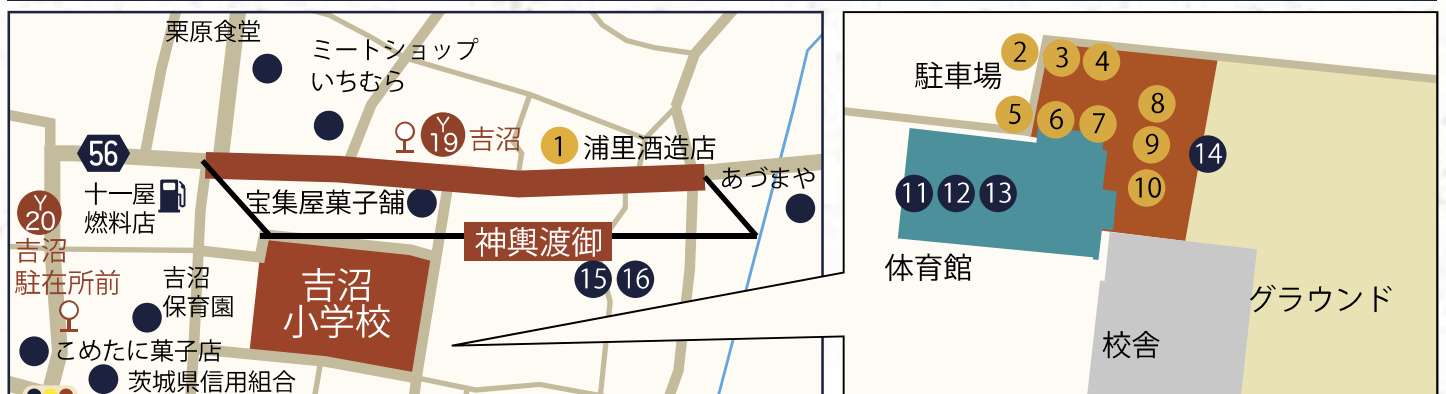

プログラム

	11:00	11:30	12:00	12:30	13:00	13:30	14:00	14:30	15:00		
食と酒	浦里酒造店			① 霧筑波新酒試飲会							
	吉沼小学校		② つくばヤーコン試食試飲会(かき揚げ・お茶)					③ とん汁			
			④ 手打ちそば								
			⑤ フランクフルト								
			⑥ やきそば								
			⑦ 甘酒								
			⑧ もっくん珈琲								
			⑨ つくばコレクション								
			⑩ 筑波山地域ジオパークPR商品								
		アートワークショップ	吉沼小学校	⑪ オープニングセレモニー&よさこいソーラン				⑫ ゲームアトラクション			
						⑬ 大ビンゴ大会					
	⑭ R8口ゲイニング										
路上会場			⑮ 神輿渡御								
		⑯ 御囃子演奏									

会場案内

※会場・スケジュールは事情により変更となる場合があります。また、飲食物の提供は無くなり次第終了となります。