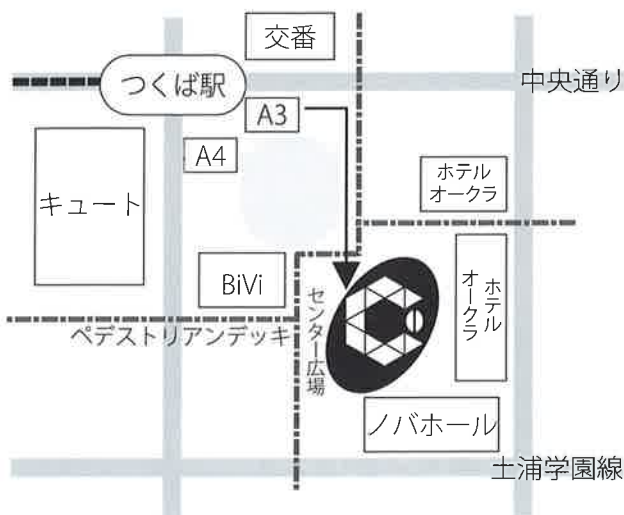

* 最新情報を公式 Facebook・ウェブサイトで更新中！

アクセス

会場：つくばセンター広場

TX つくば駅 A3 出口より徒歩1分
お車でご来場の際はつくば駅周辺の
駐車場(有料)をご利用ください。

公式 WEB サイト

tsukubacoffeefesti.wixsite.com/index