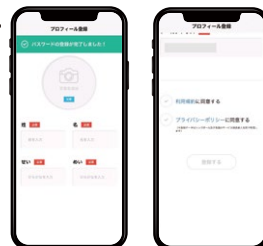

アプリインストール方法

下記QRコードからアプリをダウンロード

[会員登録方法]

- ①アプリを開きメールアドレスを登録。届いたメール本文記載のURLをタップして認証。
- ②必要事項を入力。

説明会・エリアマップなど、つくタクモビの詳しい情報は
こちらからチェック▶▶▶

mobiアプリ登録方法

STEP 01

メールアドレスを入力してください。

STEP 02

届いたメールを開き、URLをクリックして認証してください。

STEP 03

パスワードを設定してください。

STEP 04

名前、性別、生年月日、住所、電話番号を入力してください。

STEP 05

クレジットカード登録の画面が表示されますが**あとで**を選択してください