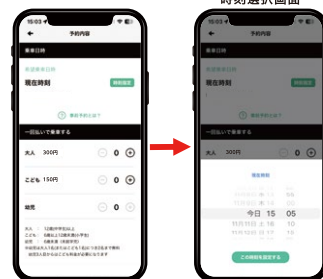

アプリインストール方法

下記QRコードからアプリをダウンロード

[会員登録方法]

- ①アプリを開きメールアドレスを登録。届いたメール本文記載のURLをタップして認証。
- ②必要事項を入力。

説明会・エリアマップなど、つくタクモビの詳しい情報は
こちらからチェック▶▶▶

mobiアプリ登録方法

STEP 01

メールアドレスを入力してください。

STEP 02

届いたメールを開き、URLをクリックして認証してください。

STEP 03

パスワードを設定してください。

STEP 04

名前、性別、生年月日、住所、電話番号を入力してください。

STEP 05

クレジットカード登録の画面が表示されますが**あとで**を選択してください

キャンペーン情報

つくタクモビのご利用・アンケートにご回答いただくと

Amazonギフト券
もしくはイオン商品券

限定50名様 を抽選で **プレゼント!**

[期間] 2023年12月1日(金)~2024年2月29日(木)まで

[アンケート回答方法]
つくタクモビご利用の方に後日メールにてご案内いたします

mobiアプリでの予約方法

STEP 01

乗降場所をMAP内のピン、またはQから検索して選択する。

STEP 02

即時予約の場合 人数を選択し、「降車時に現金決済」をタップし、「進む」をタップする。
事前予約の場合 時刻指定をタップし、ご希望日時と人数を選択し、「降車時に現金決済」をタップし、「進む」をタップする。

つくタク利用券払いの際も「降車時に現金決済」を選択してください

STEP 03

予約時間・料金を確認し、「mobiを呼ぶ」をタップ。