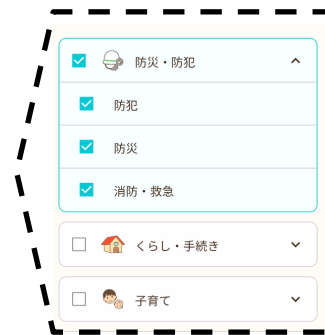

ゴミ回収/イベントカレンダーの表示

ゴミ回収日、地域イベント情報がカレンダー形式でホーム画面に表示されます。

○ごみ回収カレンダー

ゴミ回収カレンダーは地域毎に用意しており、お住まいの地域を登録して表示することができます。

○イベント

つくば市のイベント情報を掲載しています。

つくスマ

詳細・最新情報はこちら▶
(つくば市ホームページ)

つくば市からのさまざまなお知らせをタイムリーに受け取れるシンプルで使いやすいアプリです。今後、市民によるレポート機能や各種申請システムとの連携等、機能の充実を図ります。

プッシュ通知

手続きナビ

マップ

子育て、防災・防犯など、情報の種類を選び、必要な情報を受け取れる「プッシュ配信」「手続きナビ」「マップ」の3つの基本機能があり、アプリの多言語表示（英語、中国語、韓国語）が可能です。お住まいの地区や年代、家族構成などの情報を入力（任意）すると、その属性に応じた情報をお伝えします。

受け取る情報の種類を選ぶ

受信する情報の種類を選べます。いつでも変更可能です。

※つくば市から大事なお知らせがある場合、アプリ利用者全員にプッシュ配信します。

つくスマで図書館カードが使える

図書館カードを登録すれば、「つくスマ」を使って図書館の本が借りられます。