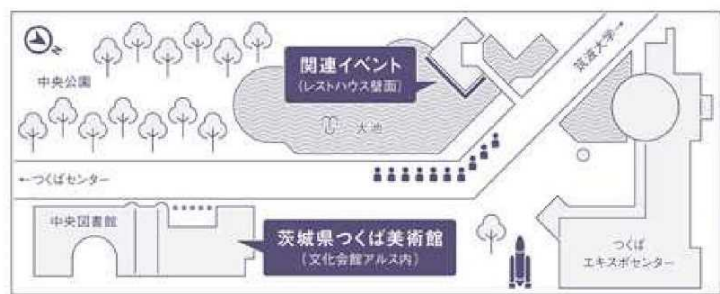

「つくばメディアアートフェスティバル」は、「科学のまちつくば」の特色を生かした、つくばならではの文化の発信を目指し、平成26年度にスタートしました。今回で第5回目の開催を迎えます。メディアアートの分野で、世界でもトップクラスの実績を誇る筑波大学の「工学・芸術連携リサーチユニット」は、工学系から芸術系まで分野を超えて連携し、科学技術と文化芸術が融合した新たな学問の開拓を目指しています。このリサーチユニットの協力のもと、今回はつくば美術館で12組のアーティストによるメディアアート作品を展示。筑波大学が輩出する著名アーティストや教員、そして、筑波大学の学内公募により選ばれた学生たちが出展します。最先端の研究の成果や面白い発想の数々を、見て、体験して、学べる。科学×アートの魅力を存分に感じてください！

見て、体験して、学べる “科学×アート”

【特別展示】 つくばサイエンスハッカソン 制作: 近森基(プラブラックス)
アーティストと科学者の協働によるメディアアート作品の制作イベント。作品制作はプラブラックス代表・近森基氏。筑波大学下田臨海実験センター所属の和田助教、アグスティニ助教とのディスカッションや、研究の様子、成果データ等からインスピレーションを受けた作品を制作し、完成作品や制作過程をつくば美術館内に展示します。

TSUKUBA SCIENCE HACKATHON

【関連イベント】 プロジェクションマッピング上映 ①19:00-20:00
7月30日[金]・31日[土]・8月6日[金]・7日[土]・8日[日]

つくば市中央公園の池に立つレストハウスに「メディアアートフェスティバル2021」オリジナルプロジェクションマッピングを特別上映します。

監修: 村上史明 コンテンツ制作・上映: 株式会社光雅
会場: つくば市中央公園市民ギャラリー付近
事前申し込み不要、参加無料
※雨天実施 ※数分間のコンテンツを繰り返し上映します

PROJECTION MAPPING

つくばメディアアートフェスティバル2021 TSUKUBA MEDIA ART FESTIVAL 2021

会期: 令和3年7月30日[金]~8月9日[月・祝] | 入館無料 | 写真撮影可
休館日: 月曜日 開館時間: 9:30-17:00
※初日は11:00開館、最終日は13:00閉館、入場は閉館の30分前まで。
URL: <https://www.city.tsukuba.lg.jp/kankobunka/event/1014969.html>
お問い合わせ: つくば市文化芸術課 Tel: 029-883-1111 (代表)

茨城県つくば美術館

〒305-0031 茨城県つくば市吾妻2-8 Tel: 029-856-3711
URL: <http://www.tsukuba.museum.ibk.ed.jp/>

交通アクセス

1. 🚗 つくばエクスプレス (TX): 「秋葉原」駅より快速45分、終点「つくば」駅下車、A2出口から徒歩3分。
   - 🚗 JR常磐線+バス: 「土浦」駅または「ひたち野うしく」駅下車、バス「筑波大学中央」「つくばセンター」行き、「つくばセンター」下車、徒歩3分。
   - 🚗 お車: 常磐自動車道「桜土浦」インター、あるいは圏央道「つくば中央」または「つくば牛久」インターからつくば方面へ。指定駐車場[南2]または[北2]に駐車の上、駐車券を受付にお持ちください。(1時間の割引処理をいたします)
2. ※身体障害者専用駐車場があります。詳しくは美術館までお問い合わせください。
   ※文化会館アルス向かいの法人職員駐車場には駐車できません。