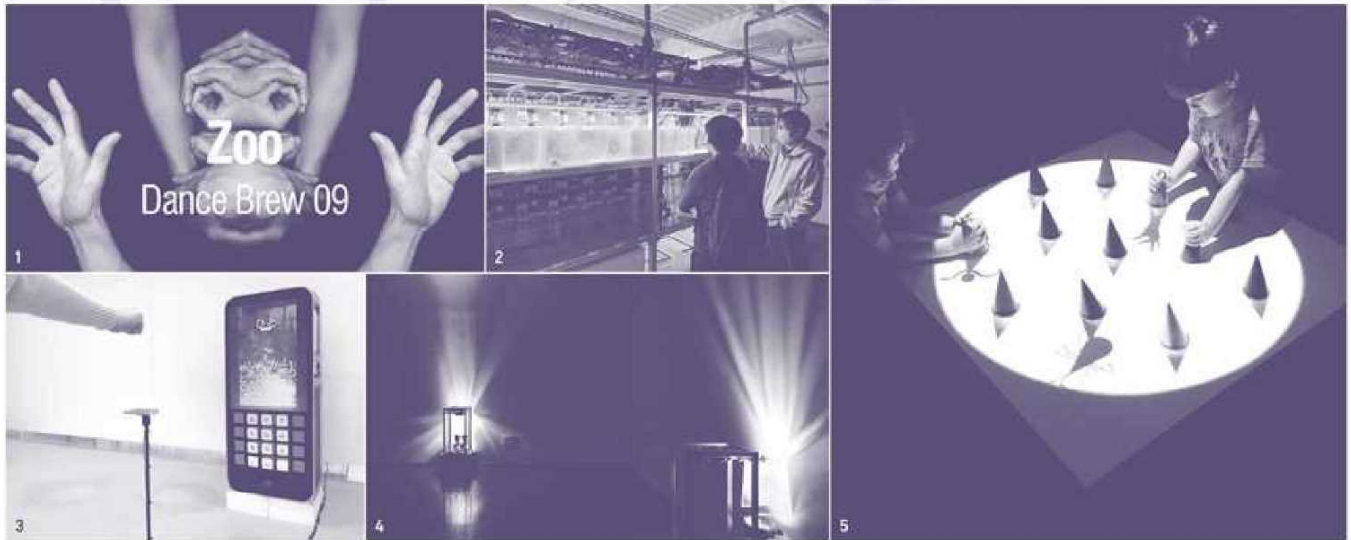

「つくばメディアアートフェスティバル」は、「科学のまちつくば」の特色を生かした、つくばならではの文化の発信を目指し、平成26年度にスタートしました。今回で第5回目の開催を迎えます。メディアアートの分野で、世界でもトップクラスの実績を誇る筑波大学の「工学・芸術連携リサーチユニット」は、工学系から芸術系まで分野を超えて連携し、科学技術と文化芸術が融合した新たな学問の開拓を目指しています。このリサーチユニットの協力のもと、今回はつくば美術館で12組のアーティストによるメディアアート作品を展示。筑波大学が輩出する著名アーティストや教員、そして、筑波大学の学内公募により選ばれた学生たちが出展します。最先端の研究の成果や面白い発想の数々を、見て、体験して、学べる。科学×アートの魅力を存分に感じてください！

見て、体験して、学べる “科学×アート”

展示作品(一部): 1. GRINDER-MAN (DanceBrew) / 2. サイエンスハッカソン「研究所視察」/ 3. 佐藤紀乃香・勝野里菜・内山俊朗(非接触振動入力装置 1.1) / 4. 後坂卓郎・大岡岳 (Spectacle of Spectrum 2021) / 5. プラブラックス (KAGE-table)

【特別展示】 つくばサイエンスハッカソン 制作: 近森基(プラブラックス)
アーティストと科学者の協働によるメディアアート作品の制作イベント。作品制作はプラブラックス代表・近森基氏。筑波大学下田臨海実験センター所属の和田助教、アグスティニ助教とのディスカッションや、研究の様子、成果データ等からインスピレーションを受けた作品を制作し、完成作品や制作過程をつくば美術館内に展示します。

TSUKUBA SCIENCE HACKATHON

【関連イベント】 プロジェクションマッピング上映 ①19:00-20:00
7月30日[金]・31日[土]・8月6日[金]・7日[土]・8日[日]

つくば市中央公園の池に立つレストハウスに「メディアアートフェスティバル2021」オリジナルプロジェクションマッピングを特別上映します。

監修: 村上史明 コンテンツ制作・上映: 株式会社光雅
会場: つくば市中央公園市民ギャラリー付近
事前申し込み不要、参加無料
※雨天実施 ※数分間のコンテンツを繰り返し上映します

PROJECTION MAPPING