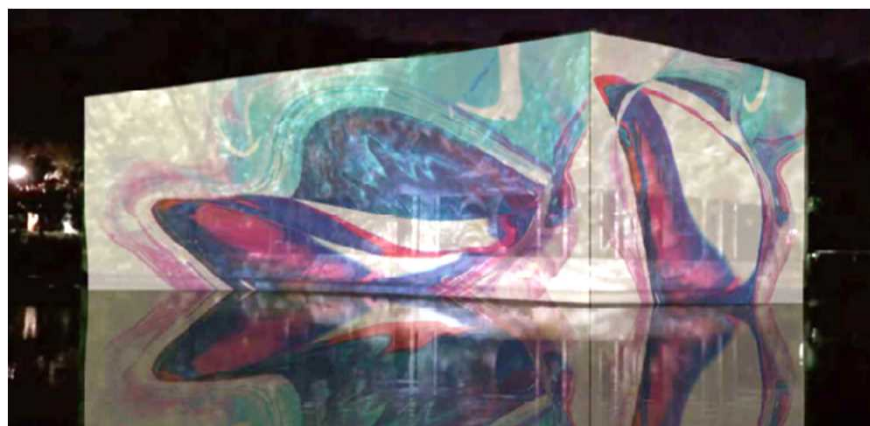

アーティストが科学者とのディスカッションや研究の様子等からインスピレーションを受けた作品を、制作過程も含めてつくば美術館内に展示します。

○屋外プロジェクションマッピング（関連イベント）

つくば中央公園の池に立つレストハウスに、本展オリジナルのプロジェクションマッピングを上映します。

【その他】

開催にあたっては、新型コロナウイルス感染対策を徹底して実施いたします。

※作品展の一例「KAGE-table」

※プロジェクションマッピング投影イメージ

TSUKUBA

beyond
2020

文化庁

MEDIA ART

FESTIVAL

科学 アート 2021

科学技術を使って生み出された
芸術作品・メディアアートの展示会。
筑波大学が生んだ世界的なトップアーティストや
クリエイターを目指す学生ら
12組の作品を展示します。

Injected
Dance Brew 08