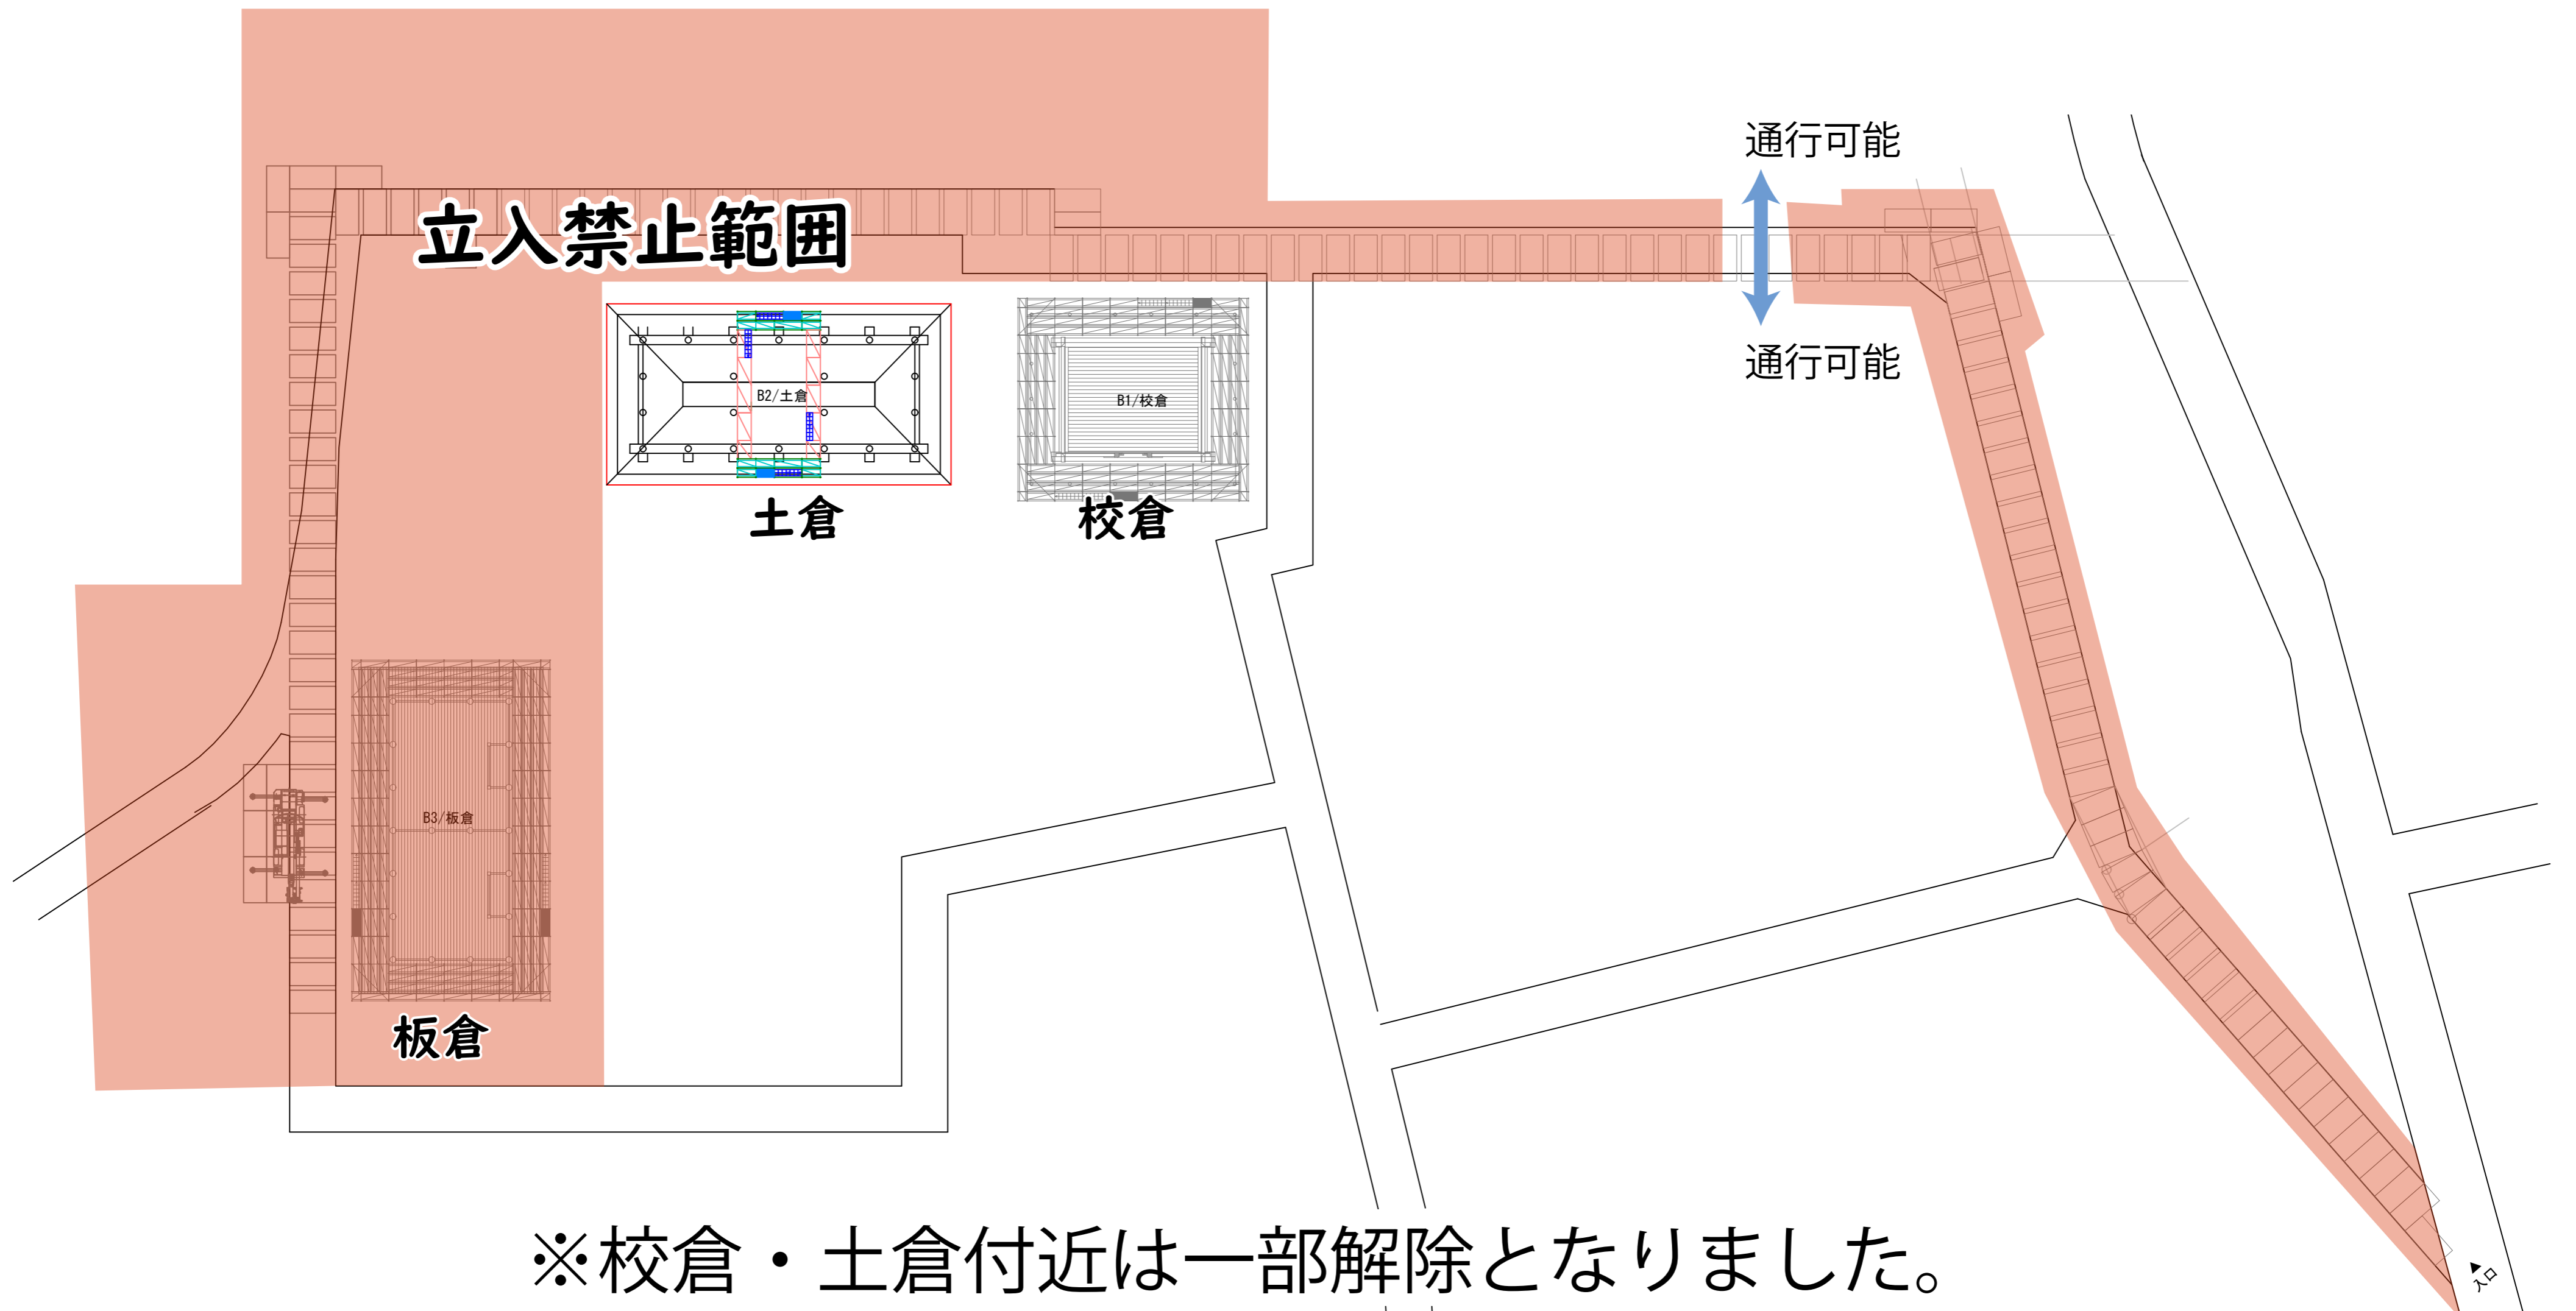

実物大復元建物の再整備工事について

下記日程で再整備工事を行いますので、危険です。立入禁止範囲には立ち入らないようにお願いいたします。

令和7年（2025年）7月22日～令和8年（2026年）3月13日

※校倉・土倉付近は一部解除となりました。