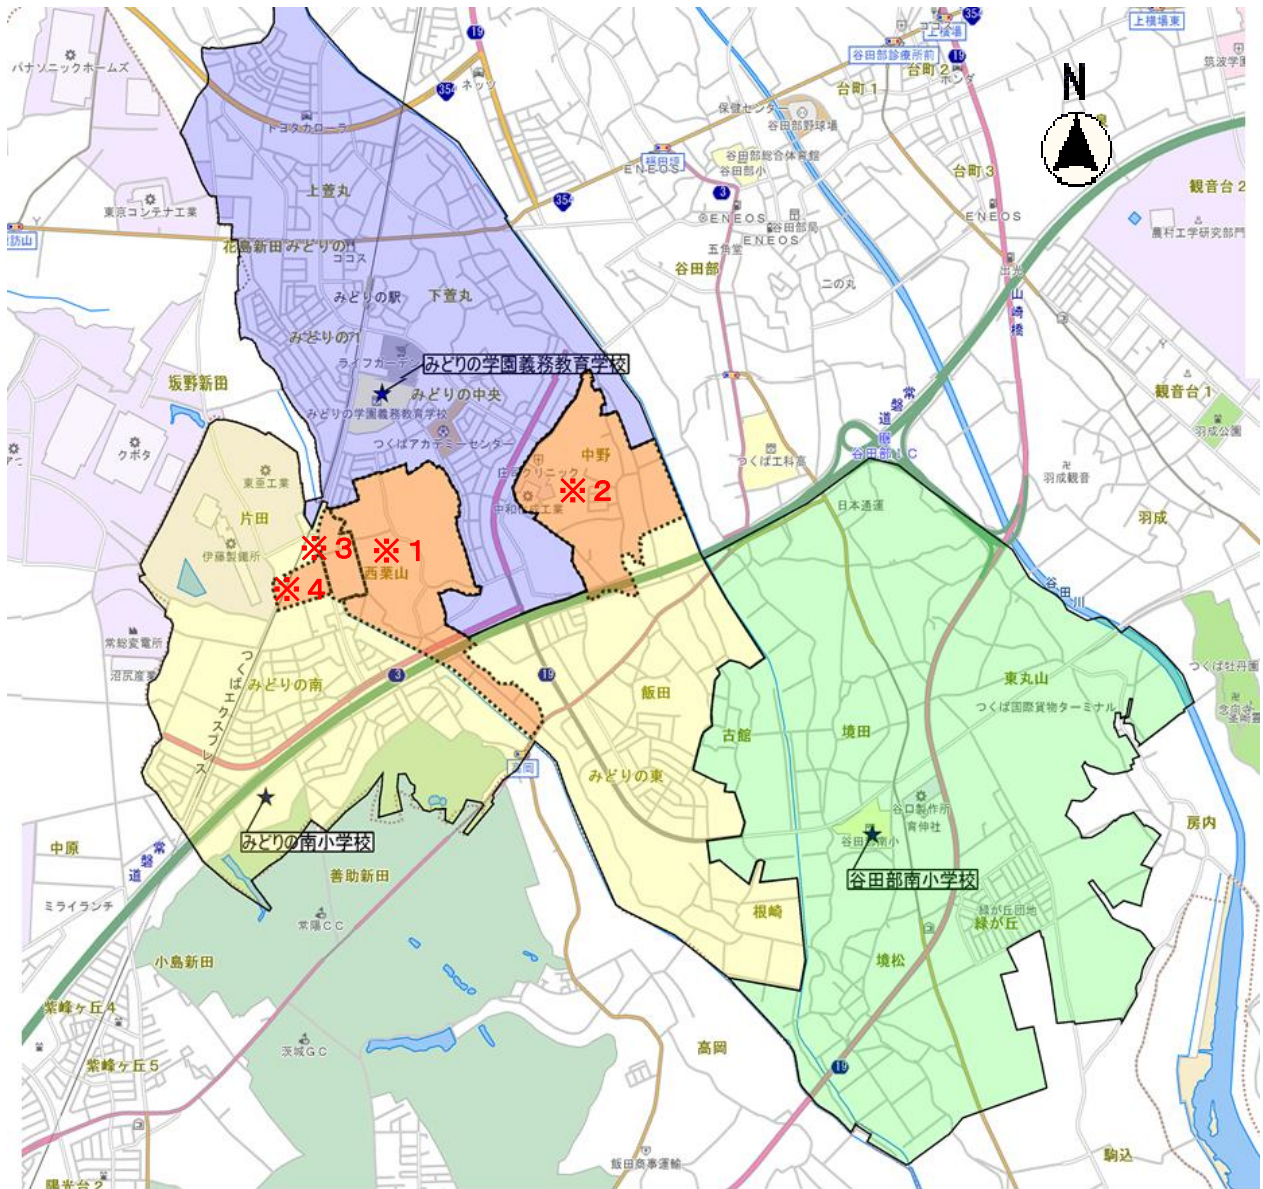

みどりの南小学校・中学校開校における通学区域（指定学校及び指定変更可能学校）

行政区	小学校		中学校		
	指定校	変更可能校	指定校	変更可能校	
上萱丸	みどりの学園		みどりの学園		
下萱丸	みどりの学園		みどりの学園		
花島新田	みどりの学園		みどりの学園		
みどりの1丁目	みどりの学園		みどりの学園		
みどりの2丁目	みどりの学園		みどりの学園		
みどりの中央	みどりの学園		みどりの学園		
西栗山	みどりの南	みどりの学園 谷田部南	みどりの南	みどりの学園	※1
中野	みどりの南	みどりの学園 谷田部南	みどりの南	みどりの学園	※2
みどりの南1～3番地	みどりの南	みどりの学園 谷田部南	みどりの南	みどりの学園	※3
みどりの南7～12番地	みどりの南	みどりの学園 谷田部南	みどりの南	みどりの学園	※4
みどりの南上記以外	みどりの南	谷田部南	みどりの南		
片田	みどりの南	谷田部南	みどりの南		
飯田	みどりの南	谷田部南	みどりの南		
根崎	みどりの南	谷田部南	みどりの南		
みどりの東	みどりの南	谷田部南	みどりの南		
古舘	谷田部南		みどりの南		
谷田部(常磐道以南)	谷田部南		みどりの南		
境田	谷田部南		みどりの南		
境松	谷田部南		みどりの南		
緑が丘	谷田部南		みどりの南		
東丸山	谷田部南		みどりの南		

※1～4の位置は通学区域地図を参照

みどりの南小学校・みどりの南中学校 通学区域地図

- ※1 : 西栗山
- ※2 : 中野
- ※3 : みどりの南 1～3 番地
- ※4 : みどりの南 7～12 番地