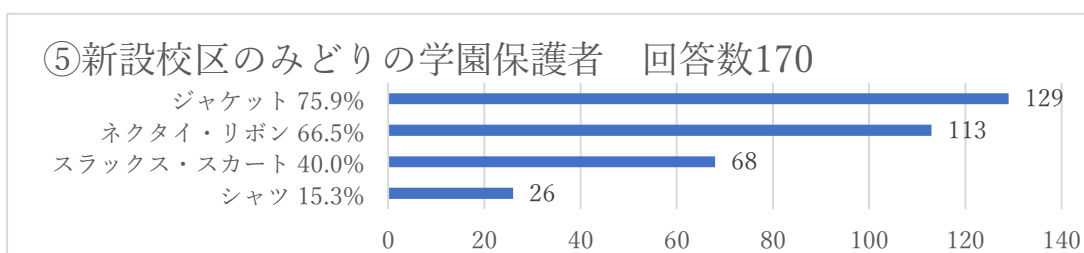

1. 新設中学校の制服について、ジャケット、スラックス・スカート、シャツ、ネクタイ・リボンなど全て指定が良いですか、一部指定が良いですか、全て標準服が良いですか。

2. 制服を「一部指定」にする場合、どの部分を指定するのが良いと思いますか。(複数選択可)

3. ジャケットなどに校章（ワッペン、ピンバッジなど）をつけたいと思いますか。

4. 校章をつけるならどんなものがいいですか。(複数選択可)

5. 新設小学校・中学校の体操服について、谷田部南小学校も含めた 2小1中の同一学園で統一したものを作るか、新設の小学校と中学校で別々のものを作るか。

①全体回答数 1,129

- 同一学園で統一 815
- 新設の小中で別々 268
- その他 46

内訳

- ・みどりの学園と同じもの 14
- ・新設の小中で同じもの 13
- ・どちらでも 8
- ・自由 3
- ・無回答 3
- ・将来的に統一 2
- ・みどりの学園のもので2小1中を統一 1
- ・中学校から作る 1

②児童生徒 回答数 291

- 同一学園で統一 204
- 新設の小中で別々 79
- その他 8