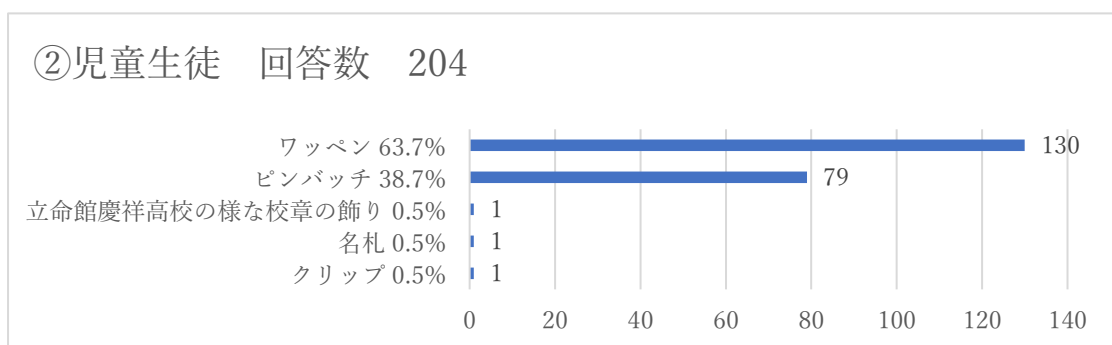

1. 新設中学校の制服について、ジャケット、スラックス・スカート、シャツ、ネクタイ・リボンなど全て指定が良いですか、一部指定が良いですか、全て標準服が良いですか。

2. 制服を「一部指定」にする場合、どの部分を指定するのが良いと思いますか。(複数選択可)

3. ジャケットなどに校章（ワッペン、ピンバッジなど）をつけたいと思いますか。

4. 校章をつけるならどんなものがいいですか。(複数選択可)

5. 新設小学校・中学校の体操服について、谷田部南小学校も含めた 2小1中の同一学園で統一したものを作るか、新設の小学校と中学校で別々のものを作るか。

①全体回答数 1,129

- 同一学園で統一 815
- 新設の小中で別々 268
- その他 46

内訳

- ・みどりの学園と同じもの 14
- ・新設の小中で同じもの 13
- ・どちらでも 8
- ・自由 3
- ・無回答 3
- ・将来的に統一 2
- ・みどりの学園のもので2小1中を統一 1
- ・中学校から作る 1

②児童生徒 回答数 291

- 同一学園で統一 204
- 新設の小中で別々 79
- その他 8