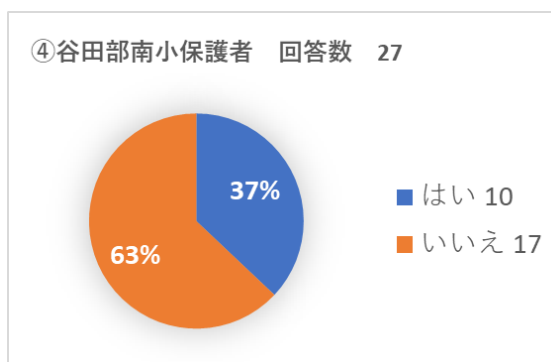

1. 新設中学校の制服について、ジャケット、スラックス・スカート、シャツ、ネクタイ・リボンなど全て指定が良いですか、一部指定が良いですか、全て標準服が良いですか。

2. 制服を「一部指定」にする場合、どの部分を指定するのが良いと思いますか。(複数選択可)

3. ジャケットなどに校章（ワッペン、ピンバッジなど）をつけたいと思いますか。

4. 校章をつけるならどんなものがいいですか。(複数選択可)

5. 新設小学校・中学校の体操服について、谷田部南小学校も含めた 2小1中の同一学園で統一したものを作るか、新設の小学校と中学校で別々のものを作るか。

①全体回答数 1,129

- 同一学園で統一 815
- 新設の小中で別々 268
- その他 46

内訳

- ・みどりの学園と同じもの 14
- ・新設の小中で同じもの 13
- ・どちらでも 8
- ・自由 3
- ・無回答 3
- ・将来的に統一 2
- ・みどりの学園のもので2小1中を統一 1
- ・中学校から作る 1

②児童生徒 回答数 291

- 同一学園で統一 204
- 新設の小中で別々 79
- その他 8