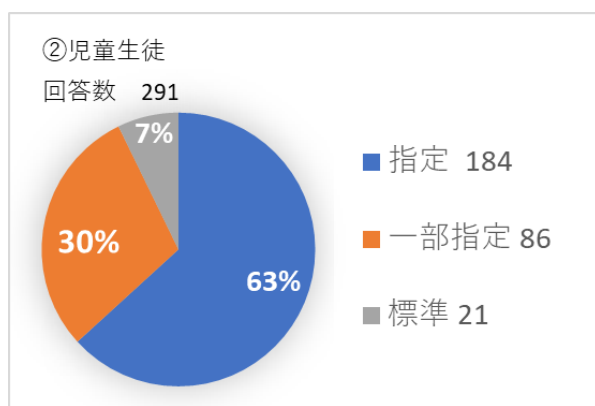

1. 新設中学校の制服について、ジャケット、スラックス・スカート、シャツ、ネクタイ・リボンなど全て指定が良いですか、一部指定が良いですか、全て標準服が良いですか。

2. 制服を「一部指定」にする場合、どの部分を指定するのが良いと思いますか。(複数選択可)

3. ジャケットなどに校章（ワッペン、ピンバッジなど）をつけたいと思いますか。

4. 校章をつけるならどんなものがいいですか。(複数選択可)

5. 新設小学校・中学校の体操服について、谷田部南小学校も含めた 2小1中の同一学園で統一したものを作るか、新設の小学校と中学校で別々のものを作るか。

①全体回答数 1,129

- 同一学園で統一 815
- 新設の小中で別々 268
- その他 46

内訳

- ・みどりの学園と同じもの 14
- ・新設の小中で同じもの 13
- ・どちらでも 8
- ・自由 3
- ・無回答 3
- ・将来的に統一 2
- ・みどりの学園のもので2小1中を統一 1
- ・中学校から作る 1

②児童生徒 回答数 291

- 同一学園で統一 204
- 新設の小中で別々 79
- その他 8