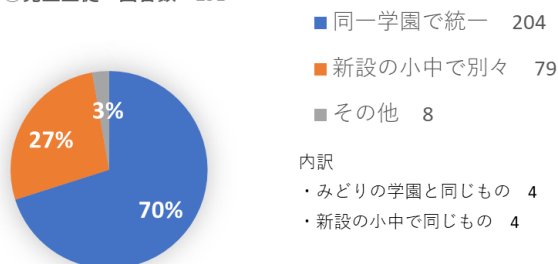

①全体回答数 1,129

- 同一学園で統一 815
- 新設の小中で別々 268
- その他 46

内訳

- ・みどりの学園と同じもの 14
- ・新設の小中で同じもの 13
- ・どちらでも 8
- ・自由 3
- ・無回答 3
- ・将来的に統一 2
- ・みどりの学園のもので2小1中を統一 1
- ・中学校から作る 1

②児童生徒 回答数 291

- 同一学園で統一 204
- 新設の小中で別々 79
- その他 8

内訳

- ・みどりの学園と同じもの 4
- ・新設の小中で同じもの 4

③みどりの学園保護者 回答数 811

- 同一学園で統一 598
- 新設の小中で別々 176
- その他 37

内訳

- ・みどりの学園と同じもの 10
- ・新設の小中で同じもの 9
- ・どちらでも 8
- ・自由 3
- ・無回答 3
- ・将来的に統一 2
- ・みどりの学園のもので2小1中を統一 1
- ・中学校から作る 1