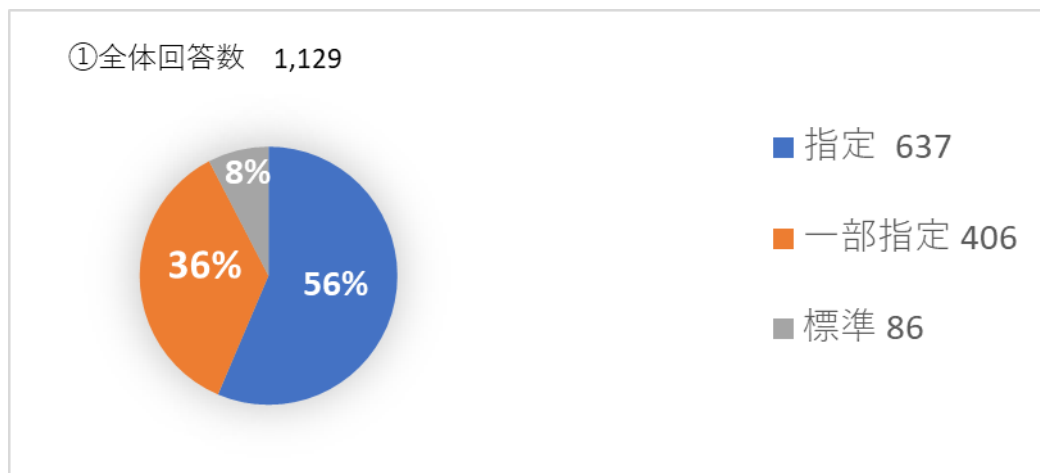

1. 新設中学校の制服について、ジャケット、スラックス・スカート、シャツ、ネクタイ・リボンなど全て指定が良いですか、一部指定が良いですか、全て標準服が良いですか。

2. 制服を「一部指定」にする場合、どの部分を指定するのが良いと思いますか。(複数選択可)

3. ジャケットなどに校章（ワッペン、ピンバッジなど）をつけたいと思いますか。

4. 校章をつけるならどんなものがいいですか。(複数選択可)

5. 新設小学校・中学校の体操服について、谷田部南小学校も含めた 2小1中の同一学園で統一したものを作るか、新設の小学校と中学校で別々のものを作るか。

①全体回答数 1,129

- 同一学園で統一 815
- 新設の小中で別々 268
- その他 46

内訳

- ・みどりの学園と同じもの 14
- ・新設の小中で同じもの 13
- ・どちらでも 8
- ・自由 3
- ・無回答 3
- ・将来的に統一 2
- ・みどりの学園のもので2小1中を統一 1
- ・中学校から作る 1

②児童生徒 回答数 291

- 同一学園で統一 204
- 新設の小中で別々 79
- その他 8