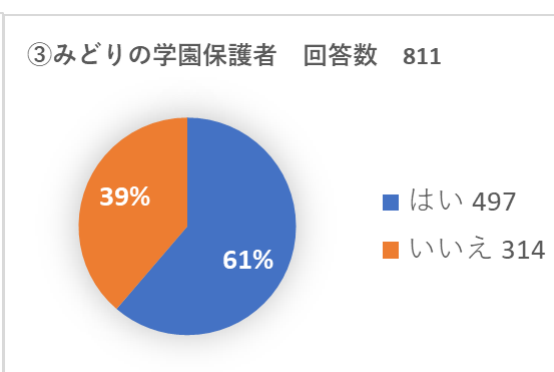

1. 新設中学校の制服について、ジャケット、スラックス・スカート、シャツ、ネクタイ・リボンなど全て指定が良いですか、一部指定が良いですか、全て標準服が良いですか。

2. 制服を「一部指定」にする場合、どの部分を指定するのが良いと思いますか。(複数選択可)

3. ジャケットなどに校章（ワッペン、ピンバッジなど）をつけたいと思いますか。

4. 校章をつけるならどんなものがいいですか。(複数選択可)

5. 新設小学校・中学校の体操服について、谷田部南小学校も含めた 2小1中の同一学園で統一したものを作るか、新設の小学校と中学校で別々のものを作るか。

①全体回答数 1,129

- 同一学園で統一 815
- 新設の小中で別々 268
- その他 46

内訳

- ・みどりの学園と同じもの 14
- ・新設の小中で同じもの 13
- ・どちらでも 8
- ・自由 3
- ・無回答 3
- ・将来的に統一 2
- ・みどりの学園のもので2小1中を統一 1
- ・中学校から作る 1

②児童生徒 回答数 291

- 同一学園で統一 204
- 新設の小中で別々 79
- その他 8