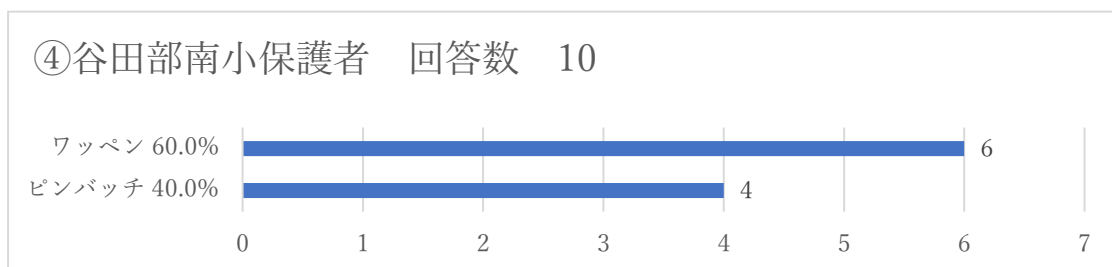

1. 新設中学校の制服について、ジャケット、スラックス・スカート、シャツ、ネクタイ・リボンなど全て指定が良いですか、一部指定が良いですか、全て標準服が良いですか。

2. 制服を「一部指定」にする場合、どの部分を指定するのが良いと思いますか。(複数選択可)

3. ジャケットなどに校章（ワッペン、ピンバッジなど）をつけたいと思いますか。

4. 校章をつけるならどんなものがいいですか。(複数選択可)

5. 新設小学校・中学校の体操服について、谷田部南小学校も含めた 2小1中の同一学園で統一したものを作るか、新設の小学校と中学校で別々のものを作るか。

①全体回答数 1,129

- 同一学園で統一 815
- 新設の小中で別々 268
- その他 46

内訳

- ・みどりの学園と同じもの 14
- ・新設の小中で同じもの 13
- ・どちらでも 8
- ・自由 3
- ・無回答 3
- ・将来的に統一 2
- ・みどりの学園のもので2小1中を統一 1
- ・中学校から作る 1

②児童生徒 回答数 291

- 同一学園で統一 204
- 新設の小中で別々 79
- その他 8