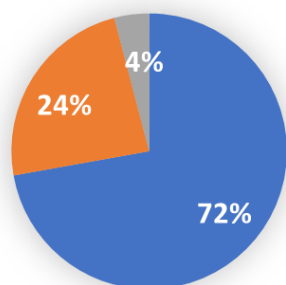

1. 新設中学校の制服について、ジャケット、スラックス・スカート、シャツ、ネクタイ・リボンなど全て指定が良いですか、一部指定が良いですか、全て標準服が良いですか。

2. 制服を「一部指定」にする場合、どの部分を指定するのが良いと思いますか。(複数選択可)

3. ジャケットなどに校章（ワッペン、ピンバッジなど）をつけたいと思いますか。

4. 校章をつけるならどんなものがいいですか。(複数選択可)

5. 新設小学校・中学校の体操服について、谷田部南小学校も含めた 2小1中の同一学園で統一したものを作るか、新設の小学校と中学校で別々のものを作るか。

①全体回答数 1,129

- 同一学園で統一 815
- 新設の小中で別々 268
- その他 46

内訳

- ・みどりの学園と同じもの 14
- ・新設の小中で同じもの 13
- ・どちらでも 8
- ・自由 3
- ・無回答 3
- ・将来的に統一 2
- ・みどりの学園のもので2小1中を統一 1
- ・中学校から作る 1

②児童生徒 回答数 291

- 同一学園で統一 204
- 新設の小中で別々 79
- その他 8