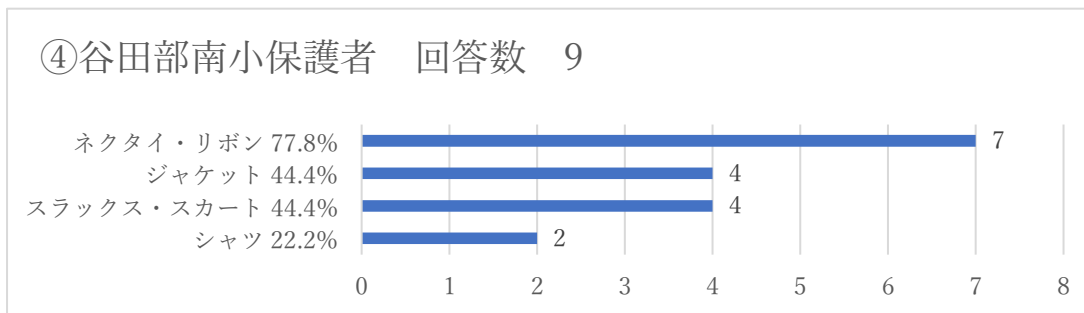

1. 新設中学校の制服について、ジャケット、スラックス・スカート、シャツ、ネクタイ・リボンなど全て指定が良いですか、一部指定が良いですか、全て標準服が良いですか。

2. 制服を「一部指定」にする場合、どの部分を指定するのが良いと思いますか。(複数選択可)

3. ジャケットなどに校章（ワッペン、ピンバッジなど）をつけたいと思いますか。

4. 校章をつけるならどんなものがいいですか。(複数選択可)

5. 新設小学校・中学校の体操服について、谷田部南小学校も含めた 2小1中の同一学園で統一したものを作るか、新設の小学校と中学校で別々のものを作るか。

①全体回答数 1,129

- 同一学園で統一 815
- 新設の小中で別々 268
- その他 46

内訳

- ・みどりの学園と同じもの 14
- ・新設の小中で同じもの 13
- ・どちらでも 8
- ・自由 3
- ・無回答 3
- ・将来的に統一 2
- ・みどりの学園のもので2小1中を統一 1
- ・中学校から作る 1

②児童生徒 回答数 291

- 同一学園で統一 204
- 新設の小中で別々 79
- その他 8