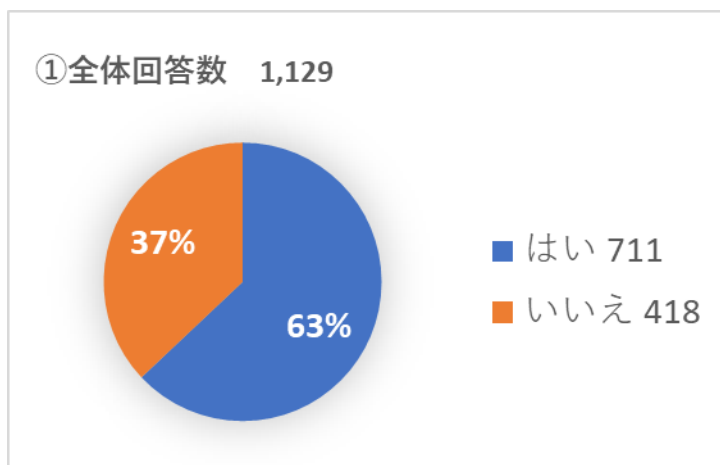

1. 新設中学校の制服について、ジャケット、スラックス・スカート、シャツ、ネクタイ・リボンなど全て指定が良いですか、一部指定が良いですか、全て標準服が良いですか。

2. 制服を「一部指定」にする場合、どの部分を指定するのが良いと思いますか。(複数選択可)

3. ジャケットなどに校章（ワッペン、ピンバッジなど）をつけたいと思いますか。

4. 校章をつけるならどんなものがいいですか。(複数選択可)

5. 新設小学校・中学校の体操服について、谷田部南小学校も含めた 2小1中の同一学園で統一したものを作るか、新設の小学校と中学校で別々のものを作るか。

①全体回答数 1,129

- 同一学園で統一 815
- 新設の小中で別々 268
- その他 46

内訳

- ・みどりの学園と同じもの 14
- ・新設の小中で同じもの 13
- ・どちらでも 8
- ・自由 3
- ・無回答 3
- ・将来的に統一 2
- ・みどりの学園のもので2小1中を統一 1
- ・中学校から作る 1

②児童生徒 回答数 291

- 同一学園で統一 204
- 新設の小中で別々 79
- その他 8