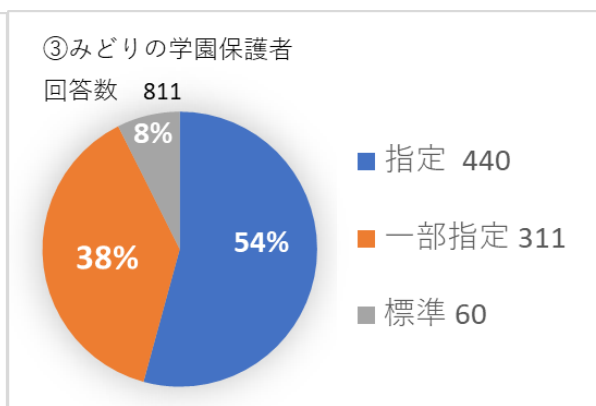

1. 新設中学校の制服について、ジャケット、スラックス・スカート、シャツ、ネクタイ・リボンなど全て指定が良いですか、一部指定が良いですか、全て標準服が良いですか。

2. 制服を「一部指定」にする場合、どの部分を指定するのが良いと思いますか。(複数選択可)

3. ジャケットなどに校章（ワッペン、ピンバッジなど）をつけたいと思いますか。

4. 校章をつけるならどんなものがいいですか。(複数選択可)

5. 新設小学校・中学校の体操服について、谷田部南小学校も含めた 2小1中の同一学園で統一したものを作るか、新設の小学校と中学校で別々のものを作るか。

①全体回答数 1,129

- 同一学園で統一 815
- 新設の小中で別々 268
- その他 46

内訳

- ・みどりの学園と同じもの 14
- ・新設の小中で同じもの 13
- ・どちらでも 8
- ・自由 3
- ・無回答 3
- ・将来的に統一 2
- ・みどりの学園のもので2小1中を統一 1
- ・中学校から作る 1

②児童生徒 回答数 291

- 同一学園で統一 204
- 新設の小中で別々 79
- その他 8