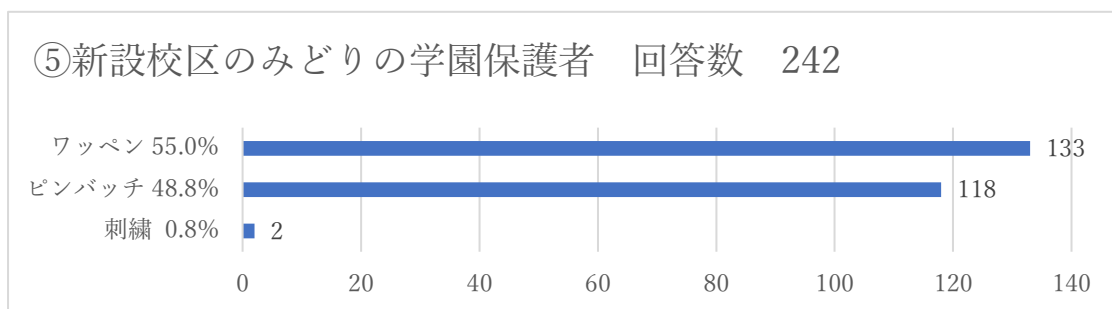

1. 新設中学校の制服について、ジャケット、スラックス・スカート、シャツ、ネクタイ・リボンなど全て指定が良いですか、一部指定が良いですか、全て標準服が良いですか。

2. 制服を「一部指定」にする場合、どの部分を指定するのが良いと思いますか。(複数選択可)

3. ジャケットなどに校章（ワッペン、ピンバッジなど）をつけたいと思いますか。

4. 校章をつけるならどんなものがいいですか。(複数選択可)

5. 新設小学校・中学校の体操服について、谷田部南小学校も含めた 2小1中の同一学園で統一したものを作るか、新設の小学校と中学校で別々のものを作るか。

①全体回答数 1,129

- 同一学園で統一 815
- 新設の小中で別々 268
- その他 46

内訳

- ・みどりの学園と同じもの 14
- ・新設の小中で同じもの 13
- ・どちらでも 8
- ・自由 3
- ・無回答 3
- ・将来的に統一 2
- ・みどりの学園のもので2小1中を統一 1
- ・中学校から作る 1

②児童生徒 回答数 291

- 同一学園で統一 204
- 新設の小中で別々 79
- その他 8