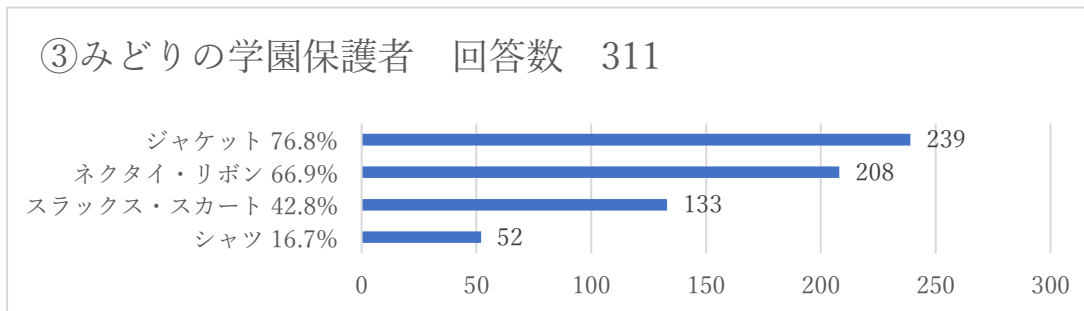

1. 新設中学校の制服について、ジャケット、スラックス・スカート、シャツ、ネクタイ・リボンなど全て指定が良いですか、一部指定が良いですか、全て標準服が良いですか。

2. 制服を「一部指定」にする場合、どの部分を指定するのが良いと思いますか。(複数選択可)

3. ジャケットなどに校章（ワッペン、ピンバッジなど）をつけたいと思いますか。

4. 校章をつけるならどんなものがいいですか。(複数選択可)

5. 新設小学校・中学校の体操服について、谷田部南小学校も含めた 2小1中の同一学園で統一したものを作るか、新設の小学校と中学校で別々のものを作るか。

①全体回答数 1,129

- 同一学園で統一 815
- 新設の小中で別々 268
- その他 46

内訳

- ・みどりの学園と同じもの 14
- ・新設の小中で同じもの 13
- ・どちらでも 8
- ・自由 3
- ・無回答 3
- ・将来的に統一 2
- ・みどりの学園のもので2小1中を統一 1
- ・中学校から作る 1

②児童生徒 回答数 291

- 同一学園で統一 204
- 新設の小中で別々 79
- その他 8