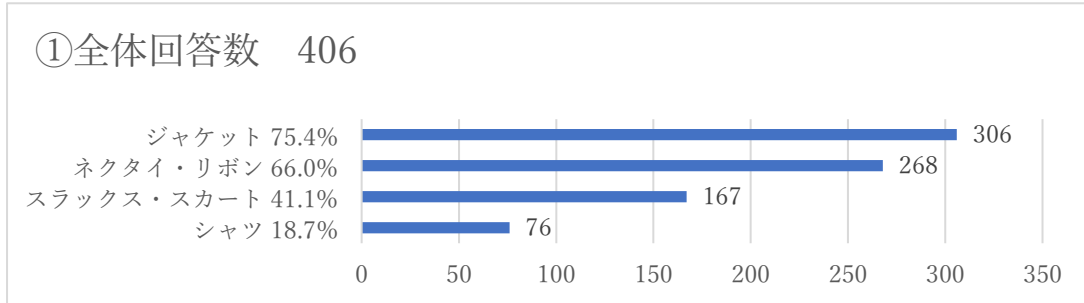

1. 新設中学校の制服について、ジャケット、スラックス・スカート、シャツ、ネクタイ・リボンなど全て指定が良いですか、一部指定が良いですか、全て標準服が良いですか。

2. 制服を「一部指定」にする場合、どの部分を指定するのが良いと思いますか。(複数選択可)

3. ジャケットなどに校章（ワッペン、ピンバッジなど）をつけたいと思いますか。

4. 校章をつけるならどんなものがいいですか。(複数選択可)

5. 新設小学校・中学校の体操服について、谷田部南小学校も含めた 2小1中の同一学園で統一したものを作るか、新設の小学校と中学校で別々のものを作るか。

①全体回答数 1,129

- 同一学園で統一 815
- 新設の小中で別々 268
- その他 46

内訳

- ・みどりの学園と同じもの 14
- ・新設の小中で同じもの 13
- ・どちらでも 8
- ・自由 3
- ・無回答 3
- ・将来的に統一 2
- ・みどりの学園のもので2小1中を統一 1
- ・中学校から作る 1

②児童生徒 回答数 291

- 同一学園で統一 204
- 新設の小中で別々 79
- その他 8