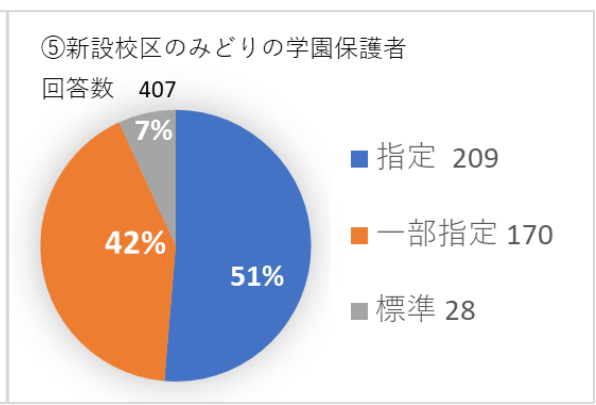

1. 新設中学校の制服について、ジャケット、スラックス・スカート、シャツ、ネクタイ・リボンなど全て指定が良いですか、一部指定が良いですか、全て標準服が良いですか。

2. 制服を「一部指定」にする場合、どの部分を指定するのが良いと思いますか。(複数選択可)

3. ジャケットなどに校章（ワッペン、ピンバッジなど）をつけたいと思いますか。

4. 校章をつけるならどんなものがいいですか。(複数選択可)

5. 新設小学校・中学校の体操服について、谷田部南小学校も含めた 2小1中の同一学園で統一したものを作るか、新設の小学校と中学校で別々のものを作るか。

①全体回答数 1,129

- 同一学園で統一 815
- 新設の小中で別々 268
- その他 46

内訳

- ・みどりの学園と同じもの 14
- ・新設の小中で同じもの 13
- ・どちらでも 8
- ・自由 3
- ・無回答 3
- ・将来的に統一 2
- ・みどりの学園のもので2小1中を統一 1
- ・中学校から作る 1

②児童生徒 回答数 291

- 同一学園で統一 204
- 新設の小中で別々 79
- その他 8