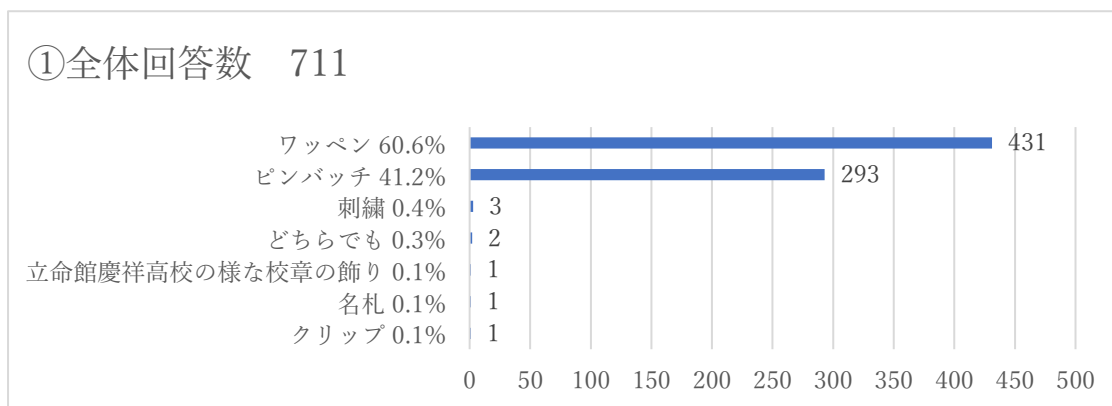

1. 新設中学校の制服について、ジャケット、スラックス・スカート、シャツ、ネクタイ・リボンなど全て指定が良いですか、一部指定が良いですか、全て標準服が良いですか。

2. 制服を「一部指定」にする場合、どの部分を指定するのが良いと思いますか。(複数選択可)

3. ジャケットなどに校章（ワッペン、ピンバッジなど）をつけたいと思いますか。

4. 校章をつけるならどんなものがいいですか。(複数選択可)

5. 新設小学校・中学校の体操服について、谷田部南小学校も含めた 2小1中の同一学園で統一したものを作るか、新設の小学校と中学校で別々のものを作るか。

①全体回答数 1,129

- 同一学園で統一 815
- 新設の小中で別々 268
- その他 46

内訳

- ・みどりの学園と同じもの 14
- ・新設の小中で同じもの 13
- ・どちらでも 8
- ・自由 3
- ・無回答 3
- ・将来的に統一 2
- ・みどりの学園のもので2小1中を統一 1
- ・中学校から作る 1

②児童生徒 回答数 291

- 同一学園で統一 204
- 新設の小中で別々 79
- その他 8