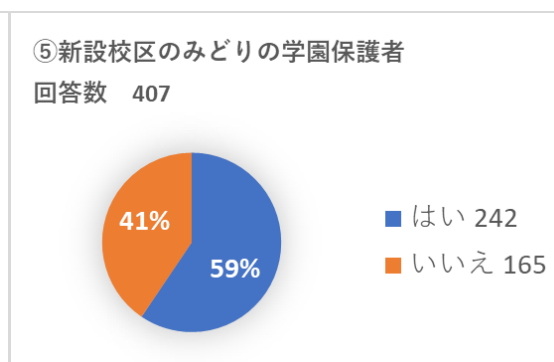

1. 新設中学校の制服について、ジャケット、スラックス・スカート、シャツ、ネクタイ・リボンなど全て指定が良いですか、一部指定が良いですか、全て標準服が良いですか。

2. 制服を「一部指定」にする場合、どの部分を指定するのが良いと思いますか。(複数選択可)

3. ジャケットなどに校章（ワッペン、ピンバッジなど）をつけたいと思いますか。

4. 校章をつけるならどんなものがいいですか。(複数選択可)

5. 新設小学校・中学校の体操服について、谷田部南小学校も含めた 2小1中の同一学園で統一したものを作るか、新設の小学校と中学校で別々のものを作るか。

①全体回答数 1,129

- 同一学園で統一 815
- 新設の小中で別々 268
- その他 46

内訳

- ・みどりの学園と同じもの 14
- ・新設の小中で同じもの 13
- ・どちらでも 8
- ・自由 3
- ・無回答 3
- ・将来的に統一 2
- ・みどりの学園のもので2小1中を統一 1
- ・中学校から作る 1

②児童生徒 回答数 291

- 同一学園で統一 204
- 新設の小中で別々 79
- その他 8