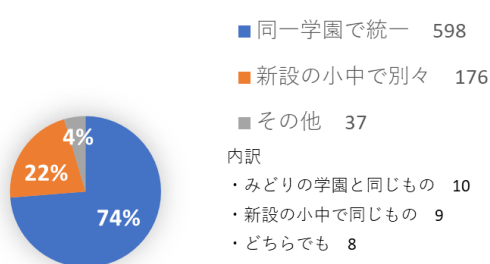

1. 新設中学校の制服について、ジャケット、スラックス・スカート、シャツ、ネクタイ・リボンなど全て指定が良いですか、一部指定が良いですか、全て標準服が良いですか。

2. 制服を「一部指定」にする場合、どの部分を指定するのが良いと思いますか。(複数選択可)

3. ジャケットなどに校章（ワッペン、ピンバッジなど）をつけたいと思いますか。

4. 校章をつけるならどんなものがいいですか。(複数選択可)

5. 新設小学校・中学校の体操服について、谷田部南小学校も含めた 2小1中の同一学園で統一したものを作るか、新設の小学校と中学校で別々のものを作るか。

①全体回答数 1,129

- 同一学園で統一 815
- 新設の小中で別々 268
- その他 46

内訳

- ・みどりの学園と同じもの 14
- ・新設の小中で同じもの 13
- ・どちらでも 8
- ・自由 3
- ・無回答 3
- ・将来的に統一 2
- ・みどりの学園のもので2小1中を統一 1
- ・中学校から作る 1

②児童生徒 回答数 291

- 同一学園で統一 204
- 新設の小中で別々 79
- その他 8

内訳

- ・みどりの学園と同じもの 4
- ・新設の小中で同じもの 4

③みどりの学園保護者 回答数 811

- 同一学園で統一 598
- 新設の小中で別々 176
- その他 37

内訳

- ・みどりの学園と同じもの 10
- ・新設の小中で同じもの 9
- ・どちらでも 8
- ・自由 3
- ・無回答 3
- ・将来的に統一 2
- ・みどりの学園のもので2小1中を統一 1
- ・中学校から作る 1