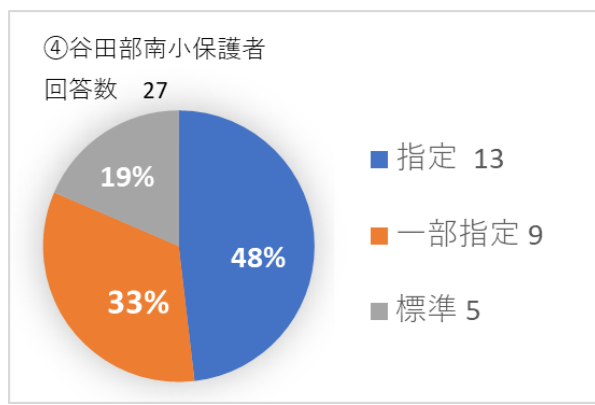

1. 新設中学校の制服について、ジャケット、スラックス・スカート、シャツ、ネクタイ・リボンなど全て指定が良いですか、一部指定が良いですか、全て標準服が良いですか。

2. 制服を「一部指定」にする場合、どの部分を指定するのが良いと思いますか。(複数選択可)

3. ジャケットなどに校章（ワッペン、ピンバッジなど）をつけたいと思いますか。

4. 校章をつけるならどんなものがいいですか。(複数選択可)

5. 新設小学校・中学校の体操服について、谷田部南小学校も含めた 2小1中の同一学園で統一したものを作るか、新設の小学校と中学校で別々のものを作るか。

①全体回答数 1,129

- 同一学園で統一 815
- 新設の小中で別々 268
- その他 46

内訳

- ・みどりの学園と同じもの 14
- ・新設の小中で同じもの 13
- ・どちらでも 8
- ・自由 3
- ・無回答 3
- ・将来的に統一 2
- ・みどりの学園のもので2小1中を統一 1
- ・中学校から作る 1

②児童生徒 回答数 291

- 同一学園で統一 204
- 新設の小中で別々 79
- その他 8