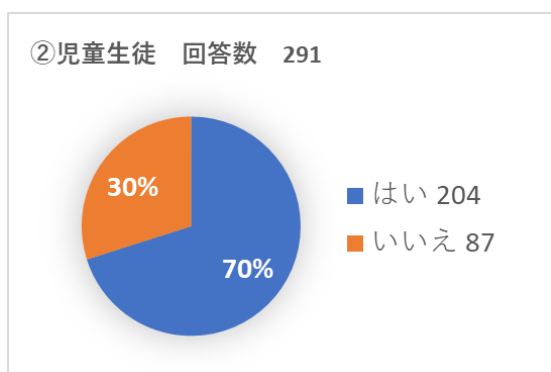

1. 新設中学校の制服について、ジャケット、スラックス・スカート、シャツ、ネクタイ・リボンなど全て指定が良いですか、一部指定が良いですか、全て標準服が良いですか。

2. 制服を「一部指定」にする場合、どの部分を指定するのが良いと思いますか。(複数選択可)

3. ジャケットなどに校章（ワッペン、ピンバッジなど）をつけたいと思いますか。

4. 校章をつけるならどんなものがいいですか。(複数選択可)

5. 新設小学校・中学校の体操服について、谷田部南小学校も含めた 2小1中の同一学園で統一したものを作るか、新設の小学校と中学校で別々のものを作るか。

①全体回答数 1,129

- 同一学園で統一 815
- 新設の小中で別々 268
- その他 46

内訳

- ・みどりの学園と同じもの 14
- ・新設の小中で同じもの 13
- ・どちらでも 8
- ・自由 3
- ・無回答 3
- ・将来的に統一 2
- ・みどりの学園のもので2小1中を統一 1
- ・中学校から作る 1

②児童生徒 回答数 291

- 同一学園で統一 204
- 新設の小中で別々 79
- その他 8