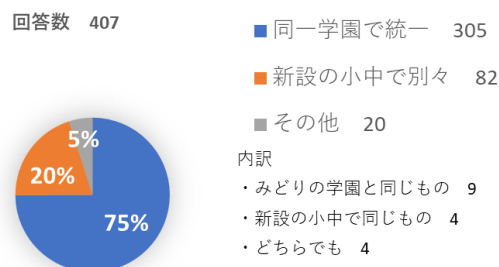

④谷田部南小保護者 回答数 27

- 同一学園で統一 13
- 新設の小中で別々 13
- その他 1

内訳

- ・自由 1

⑤新設校区のみどりの学園保護者

- 同一学園で統一 305
- 新設の小中で別々 82
- その他 20

内訳

- ・みどりの学園と同じもの 9
- ・新設の小中で同じもの 4
- ・どちらでも 4
- ・自由 2
- ・無回答 1