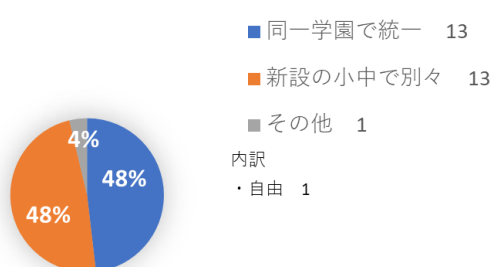

①全体回答数 1,129

- 同一学園で統一 815
- 新設の小中で別々 268
- その他 46

内訳

- ・みどりの学園と同じもの 14
- ・新設の小中で同じもの 13
- ・どちらでも 8
- ・自由 3
- ・無回答 3
- ・将来的に統一 2
- ・みどりの学園のもので2小1中を統一 1
- ・中学校から作る 1

②児童生徒 回答数 291

- 同一学園で統一 204
- 新設の小中で別々 79
- その他 8

内訳

- ・みどりの学園と同じもの 4
- ・新設の小中で同じもの 4

③みどりの学園保護者 回答数 811

- 同一学園で統一 598
- 新設の小中で別々 176
- その他 37

内訳

- ・みどりの学園と同じもの 10
- ・新設の小中で同じもの 9
- ・どちらでも 8
- ・自由 3
- ・無回答 3
- ・将来的に統一 2
- ・みどりの学園のもので2小1中を統一 1
- ・中学校から作る 1

④谷田部南小保護者 回答数 27

- 同一学園で統一 13
- 新設の小中で別々 13
- その他 1

内訳

- ・自由 1

⑤新設校区のみどりの学園保護者

- 同一学園で統一 305
- 新設の小中で別々 82
- その他 20

内訳

- ・みどりの学園と同じもの 9
- ・新設の小中で同じもの 4
- ・どちらでも 4
- ・自由 2
- ・無回答 1