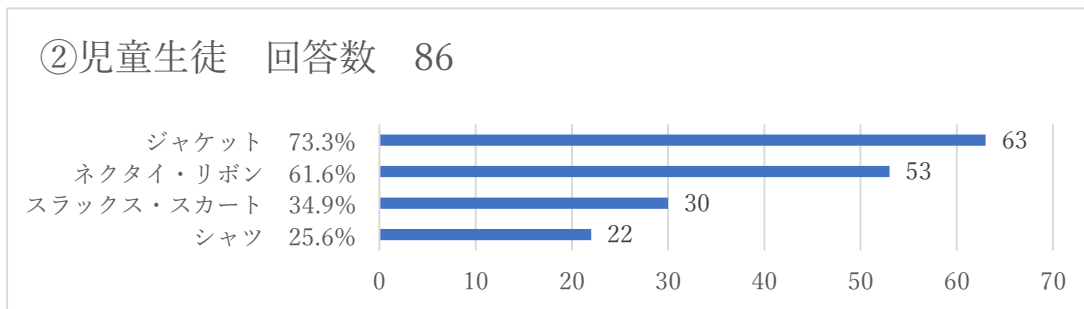

1. 新設中学校の制服について、ジャケット、スラックス・スカート、シャツ、ネクタイ・リボンなど全て指定が良いですか、一部指定が良いですか、全て標準服が良いですか。

2. 制服を「一部指定」にする場合、どの部分を指定するのが良いと思いますか。(複数選択可)

3. ジャケットなどに校章（ワッペン、ピンバッジなど）をつけたいと思いますか。

4. 校章をつけるならどんなものがいいですか。(複数選択可)

5. 新設小学校・中学校の体操服について、谷田部南小学校も含めた 2小1中の同一学園で統一したものを作るか、新設の小学校と中学校で別々のものを作るか。

①全体回答数 1,129

- 同一学園で統一 815
- 新設の小中で別々 268
- その他 46

内訳

- ・みどりの学園と同じもの 14
- ・新設の小中で同じもの 13
- ・どちらでも 8
- ・自由 3
- ・無回答 3
- ・将来的に統一 2
- ・みどりの学園のもので2小1中を統一 1
- ・中学校から作る 1

②児童生徒 回答数 291

- 同一学園で統一 204
- 新設の小中で別々 79
- その他 8