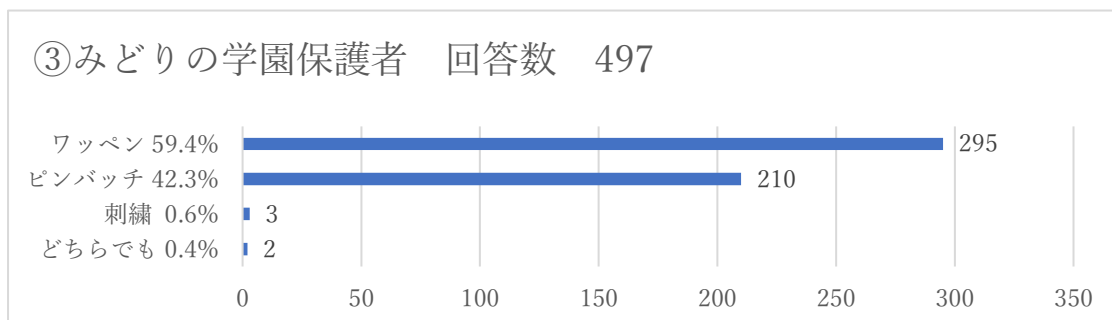

1. 新設中学校の制服について、ジャケット、スラックス・スカート、シャツ、ネクタイ・リボンなど全て指定が良いですか、一部指定が良いですか、全て標準服が良いですか。

2. 制服を「一部指定」にする場合、どの部分を指定するのが良いと思いますか。(複数選択可)

3. ジャケットなどに校章（ワッペン、ピンバッジなど）をつけたいと思いますか。

4. 校章をつけるならどんなものがいいですか。(複数選択可)

5. 新設小学校・中学校の体操服について、谷田部南小学校も含めた 2小1中の同一学園で統一したものを作るか、新設の小学校と中学校で別々のものを作るか。

①全体回答数 1,129

- 同一学園で統一 815
- 新設の小中で別々 268
- その他 46

内訳

- ・みどりの学園と同じもの 14
- ・新設の小中で同じもの 13
- ・どちらでも 8
- ・自由 3
- ・無回答 3
- ・将来的に統一 2
- ・みどりの学園のもので2小1中を統一 1
- ・中学校から作る 1

②児童生徒 回答数 291

- 同一学園で統一 204
- 新設の小中で別々 79
- その他 8