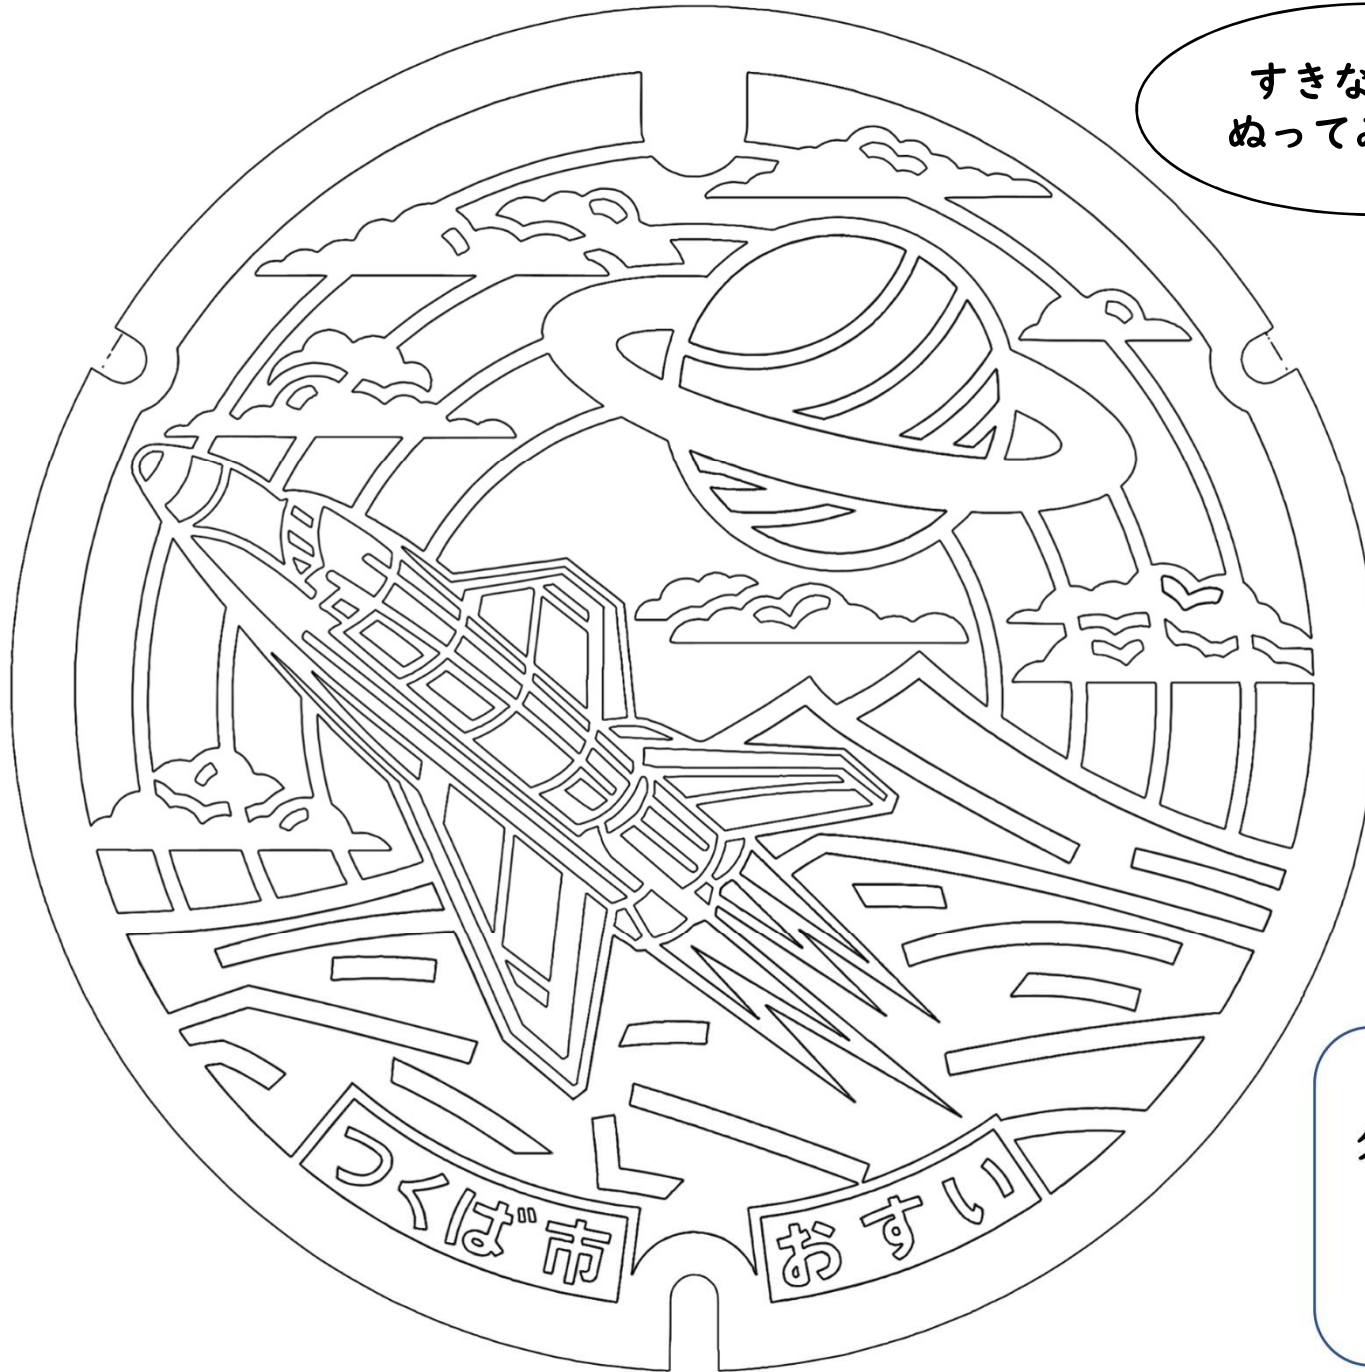

# つくば市下水道デザインマンホールぬりえ

すきないろを  
ぬってみよう！

つくば市イメージキャラクター  
フックン船長

ぬりえはこちらから  
ダウンロードできます！

つくば市HP  
「下水道の  
広報と啓発」