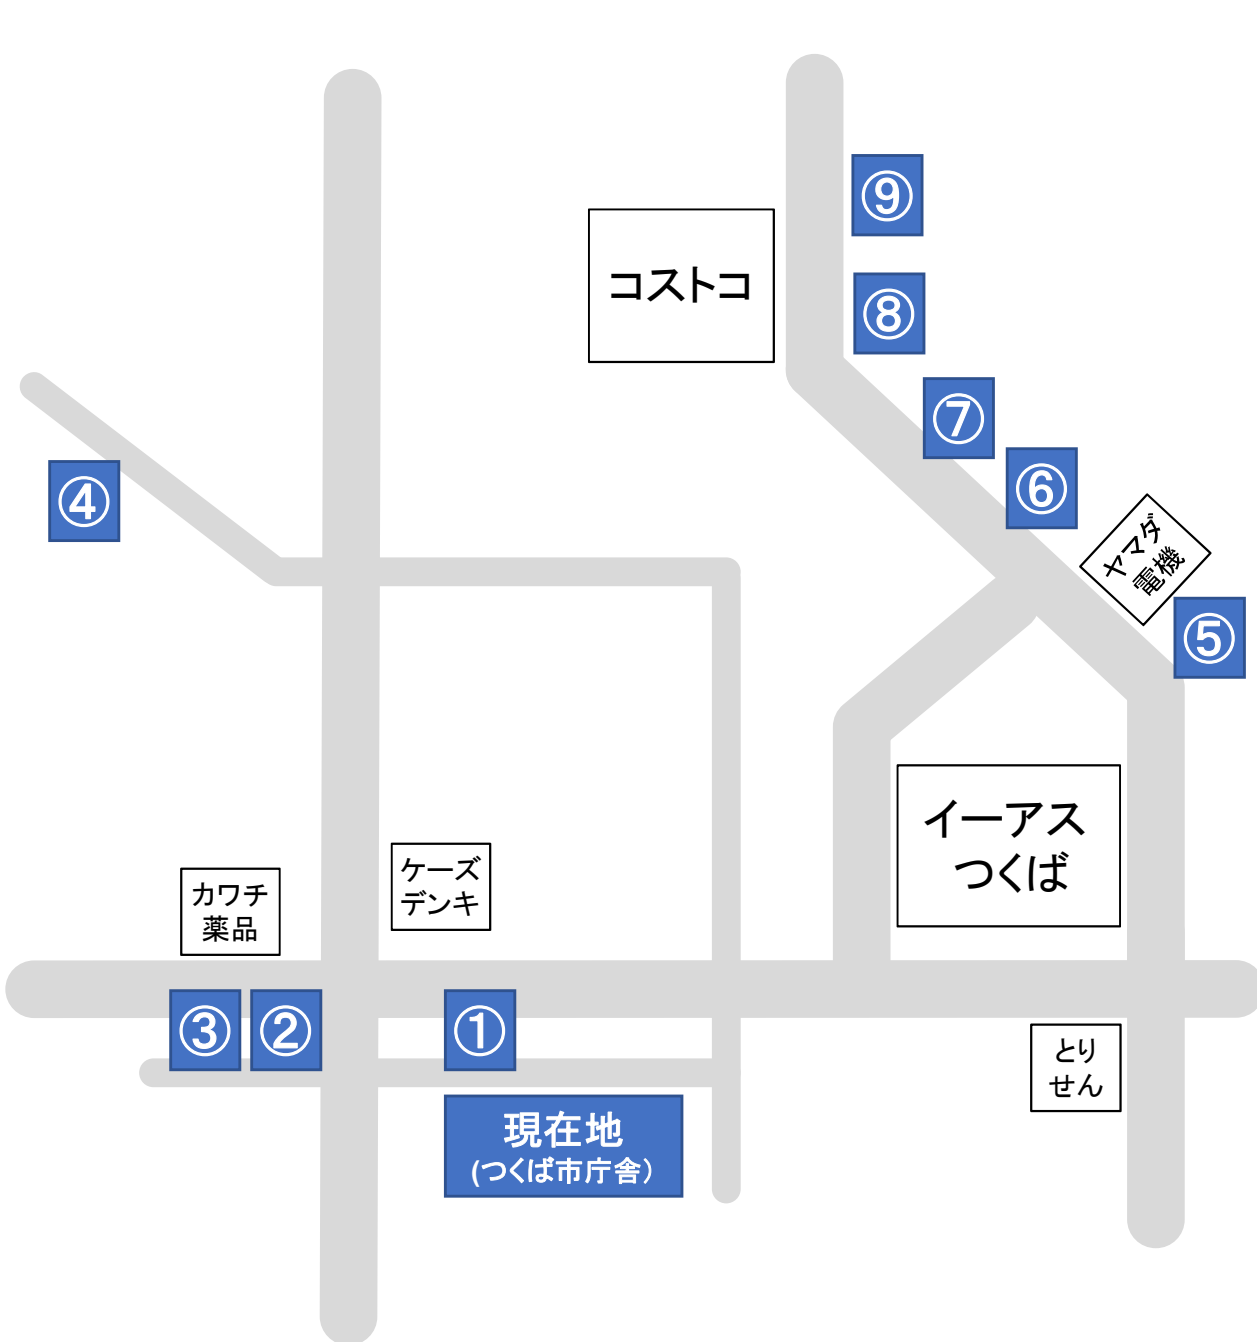

# 【参考】 つくば市庁舎周辺の急速充電器スポット情報

No.	スポット	利用可能時間
①	ENEOS Dr.Drive セルフつくば研究学園店	24時間
②	メルセデス・ベンツつくば	24時間
③	Honda Cars茨城西 つくば研究学園店	10:00 - 18:30 定休: 第1,2火・水
④	BLANDE研究学園店	10:00 - 20:30
⑤	茨城日産 つくば学園店	24時間
⑥	Honda Cars茨城南 研究学園中央店	09:30 - 18:15 定休: 火・水
⑦	Audiつくば	10:00~18:00 定休: 月・第1~3火
⑧	茨城トヨペット つくば学園の森店	09:30 - 17:30 定休: 月・(不定)火
⑨	Ibaraki BMW つくば支店	10:00 - 19:00 定休: 月

※利用可能時間や休止情報等は予告無く変更になる場合がございます。また、天候や故障等により利用できない場合がございますので、予めご了承ください。

充電スポットマップ  
(eMPのHP)