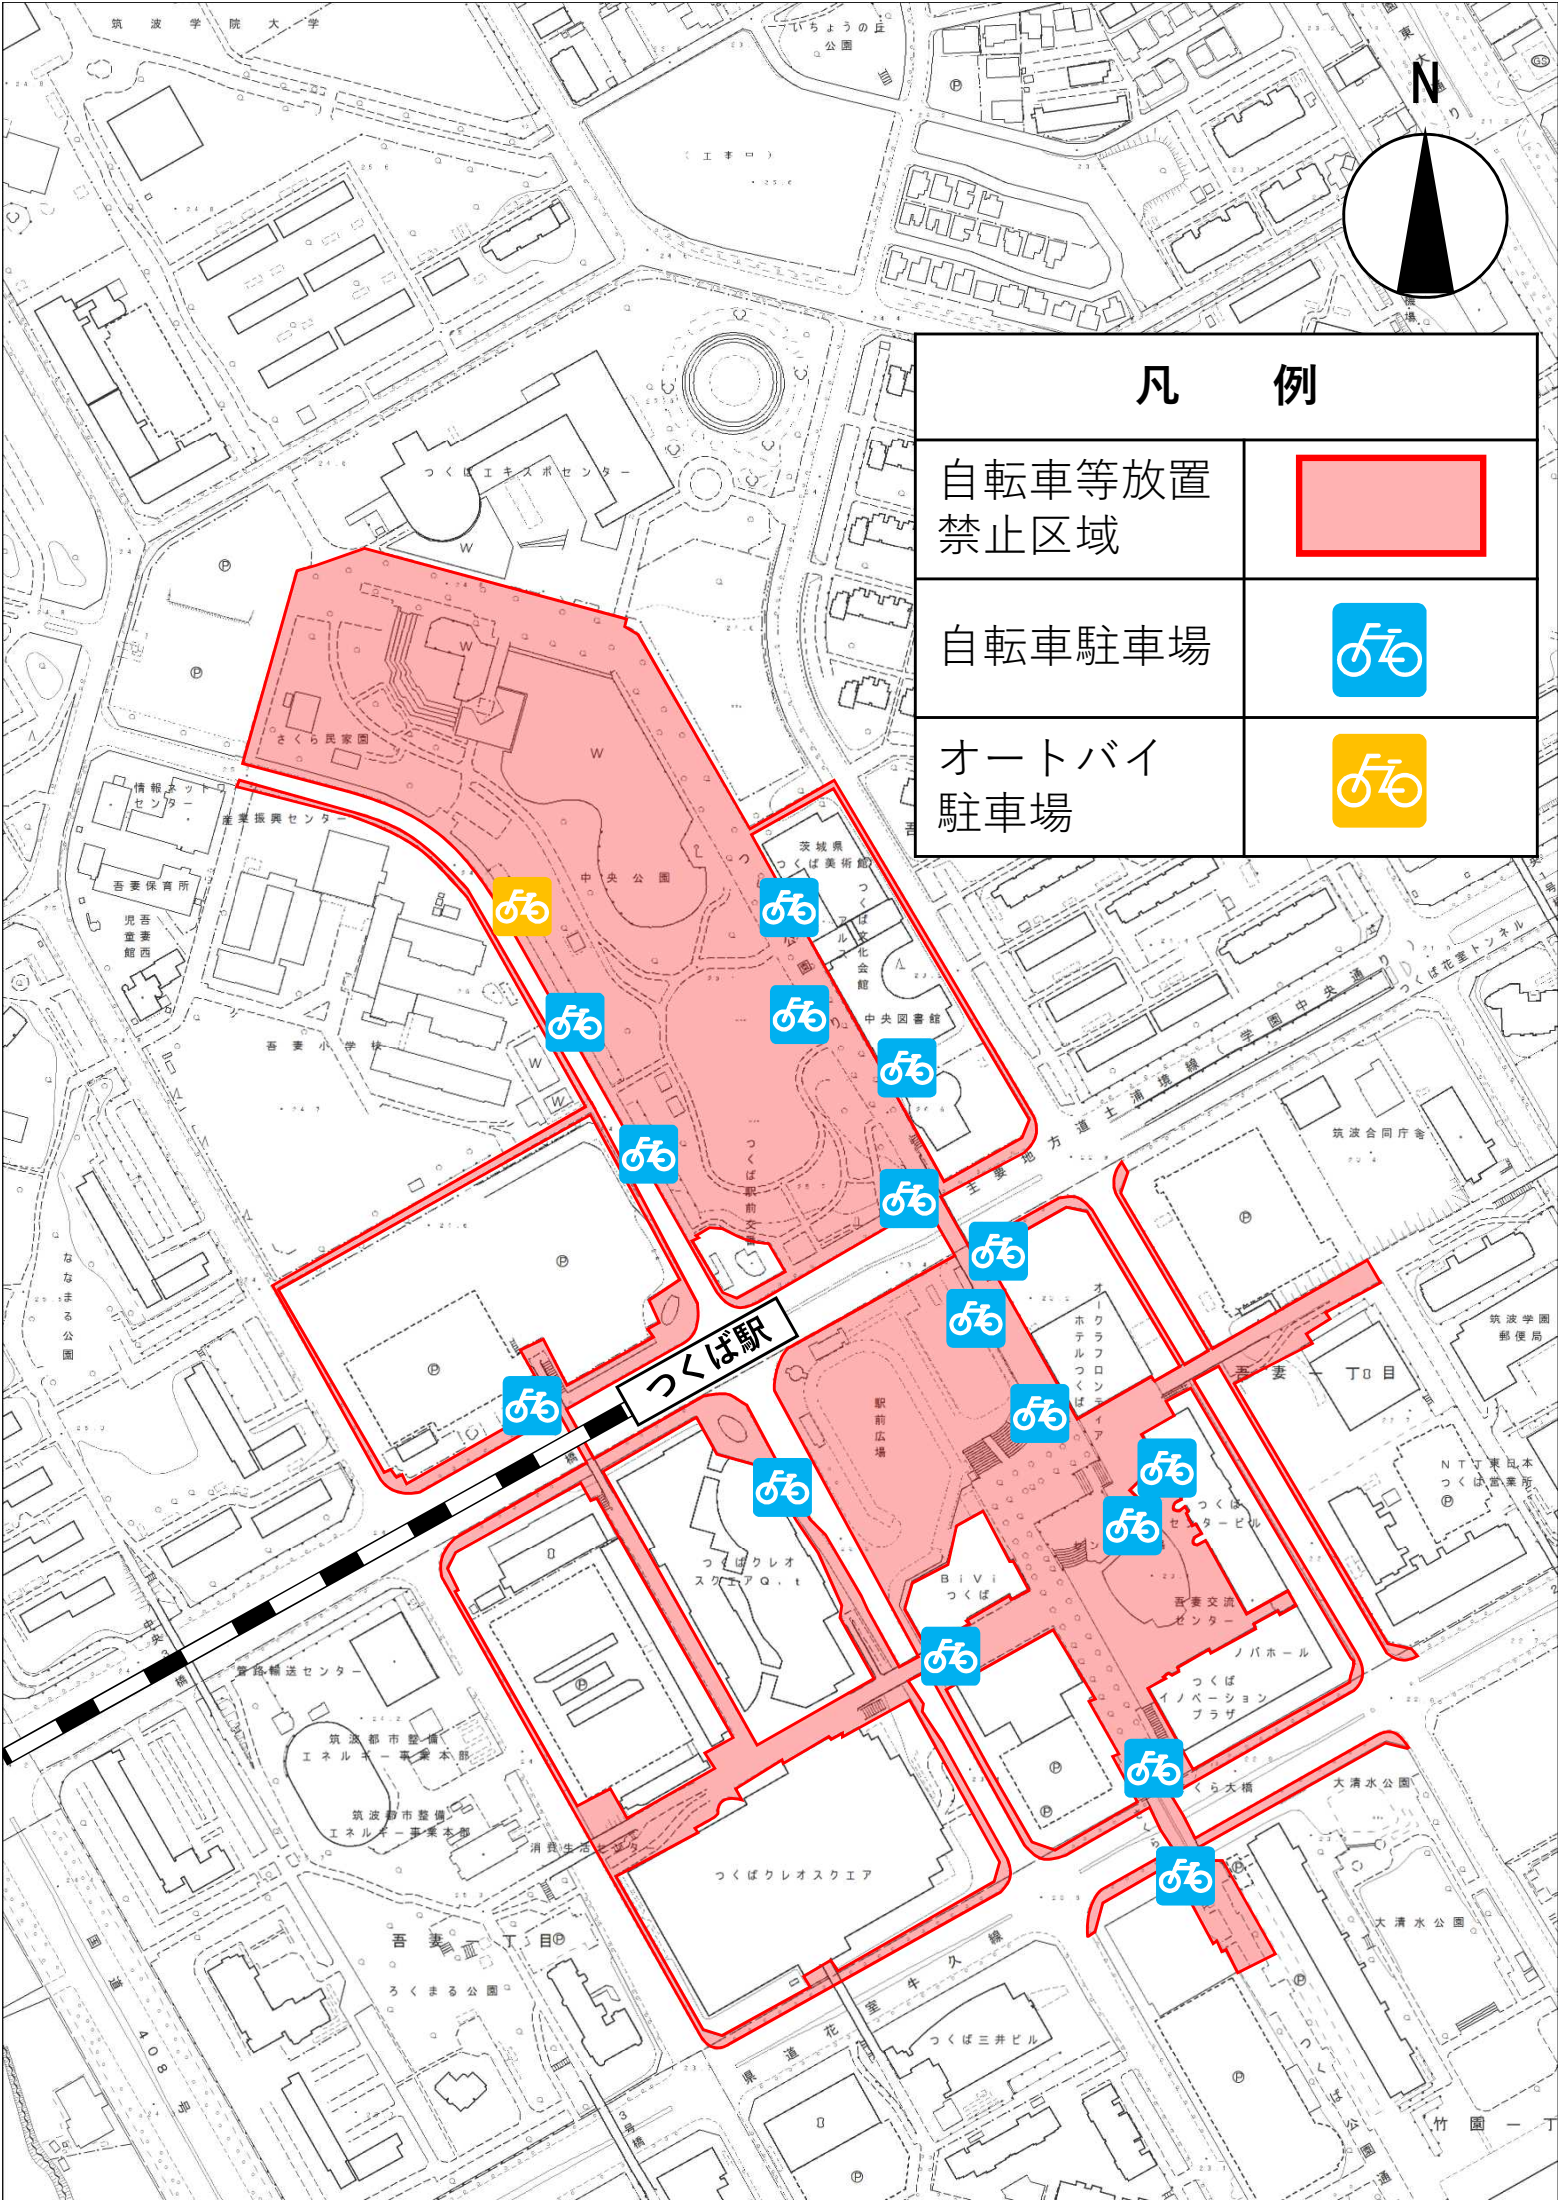

凡 例	
自転車等放置 禁止区域	
自転車駐車場	
オートバイ 駐車場	

つくば駅

つくばクレオスクエア

Bivi  
つくば

つくば  
センタービル

つくば  
イノベーション  
プラザ

つくば  
ノバホール

つくば  
消費生活

つくば  
消費生活

つくば  
消費生活

つくば  
消費生活

つくば  
消費生活

つくば  
消費生活

つくば  
消費生活

つくば  
消費生活