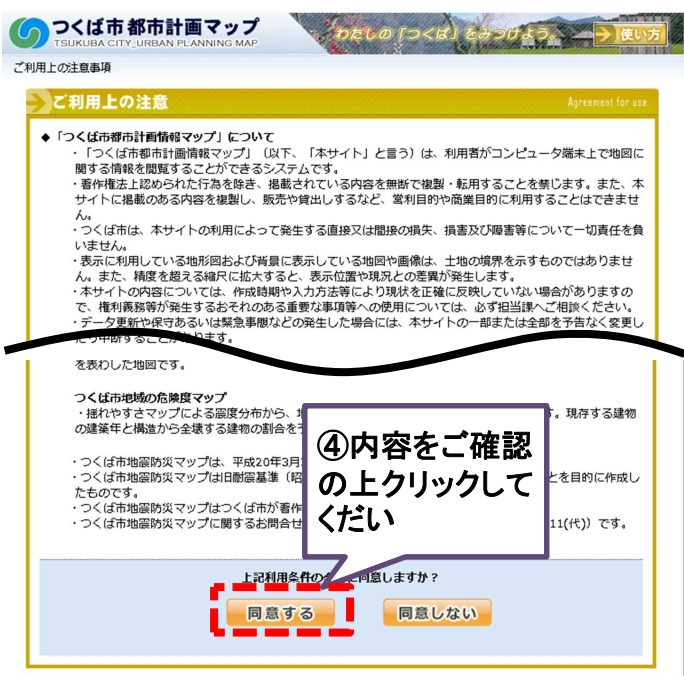

道路番号等をHPで閲覧できます！

※つくば市管理の認定道路に限ります

①つくば市のHPにアクセスしてください

③ご利用上の注意をお読みください