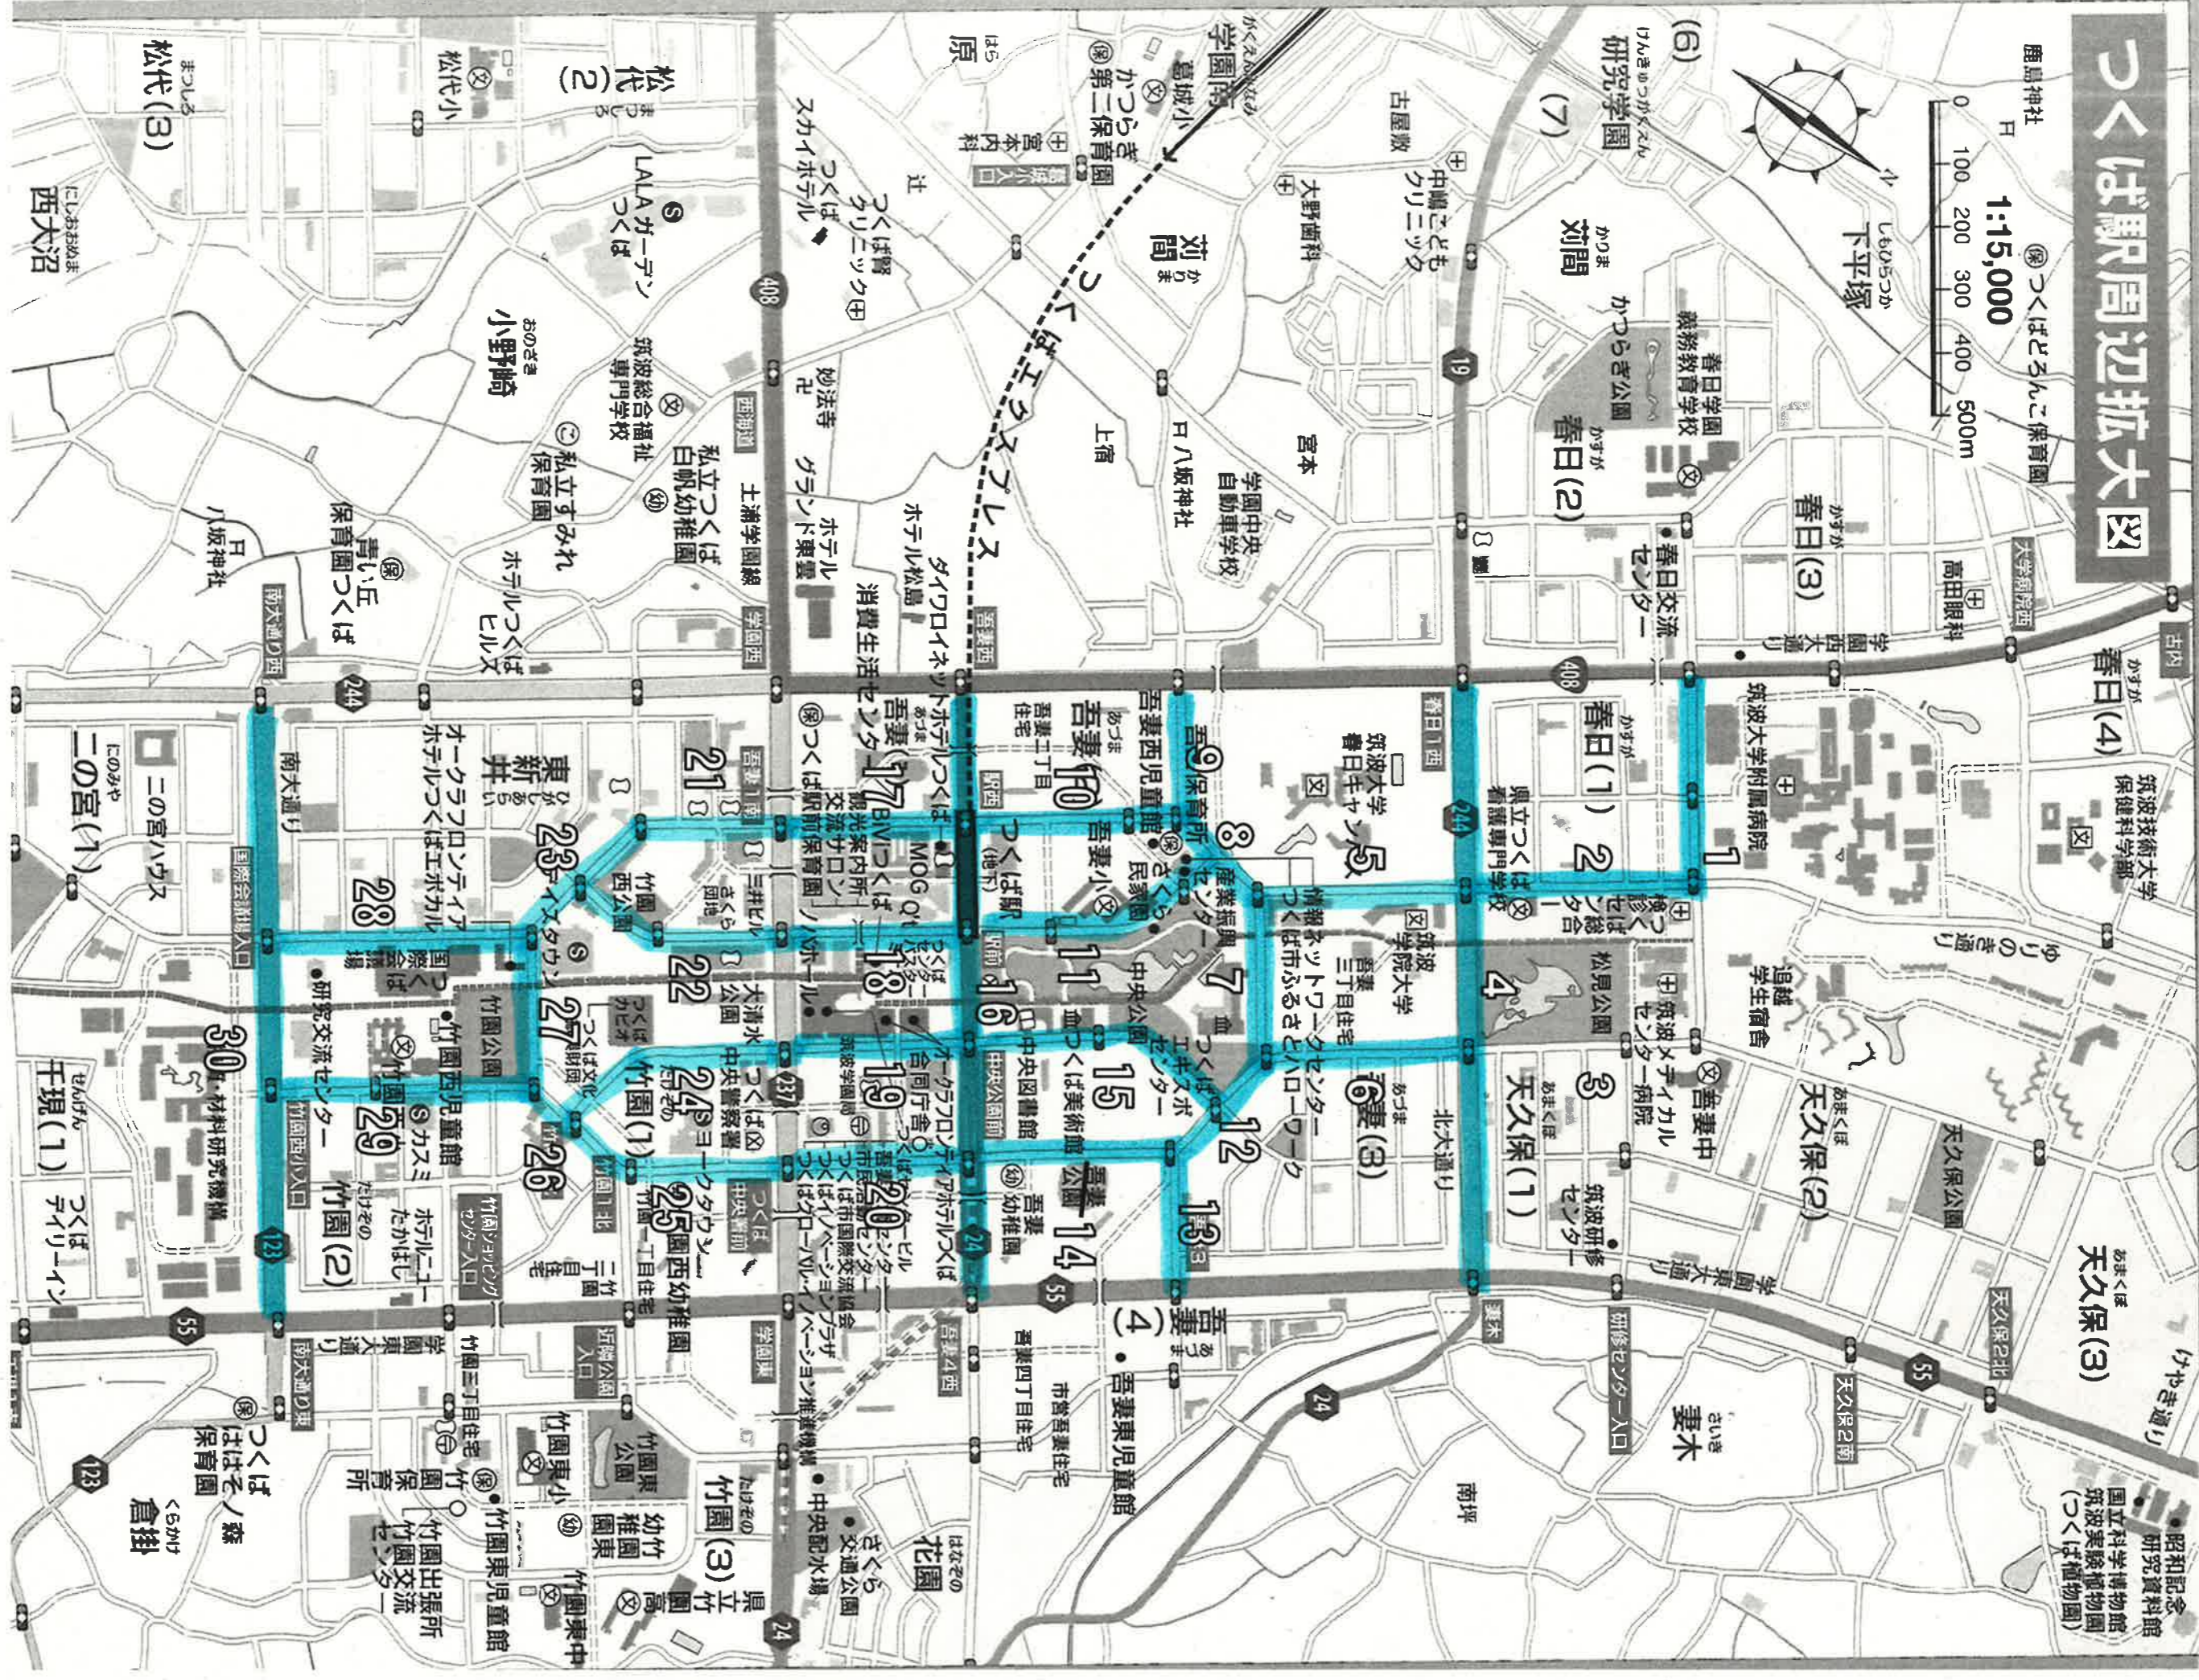

イカリンダ
ードを創出

小貝川

凡例	
	りんりんロード
	りんりんロードへのアクセス道路
	りんりんロードへのアクセス道路 (共用開始前)
	幹線道路
	ベテストラリアンテツキ (メイン)
	ベテストラリアンテツキ (サブ)

つくば駅周辺拡大図

鹿島神社
1:15,000
つくばとろんこ保育園

図面番号表

イクリンダ
ードを創出

小貝川

凡例

- リンリンロード
- リンリンロードへのアクセス道路
- リンリンロードへのアクセス道路 (共用開始前)
- 幹線道路
- ペテストリアンデッキ (メイン)
- ペテストリアンデッキ (サブ)