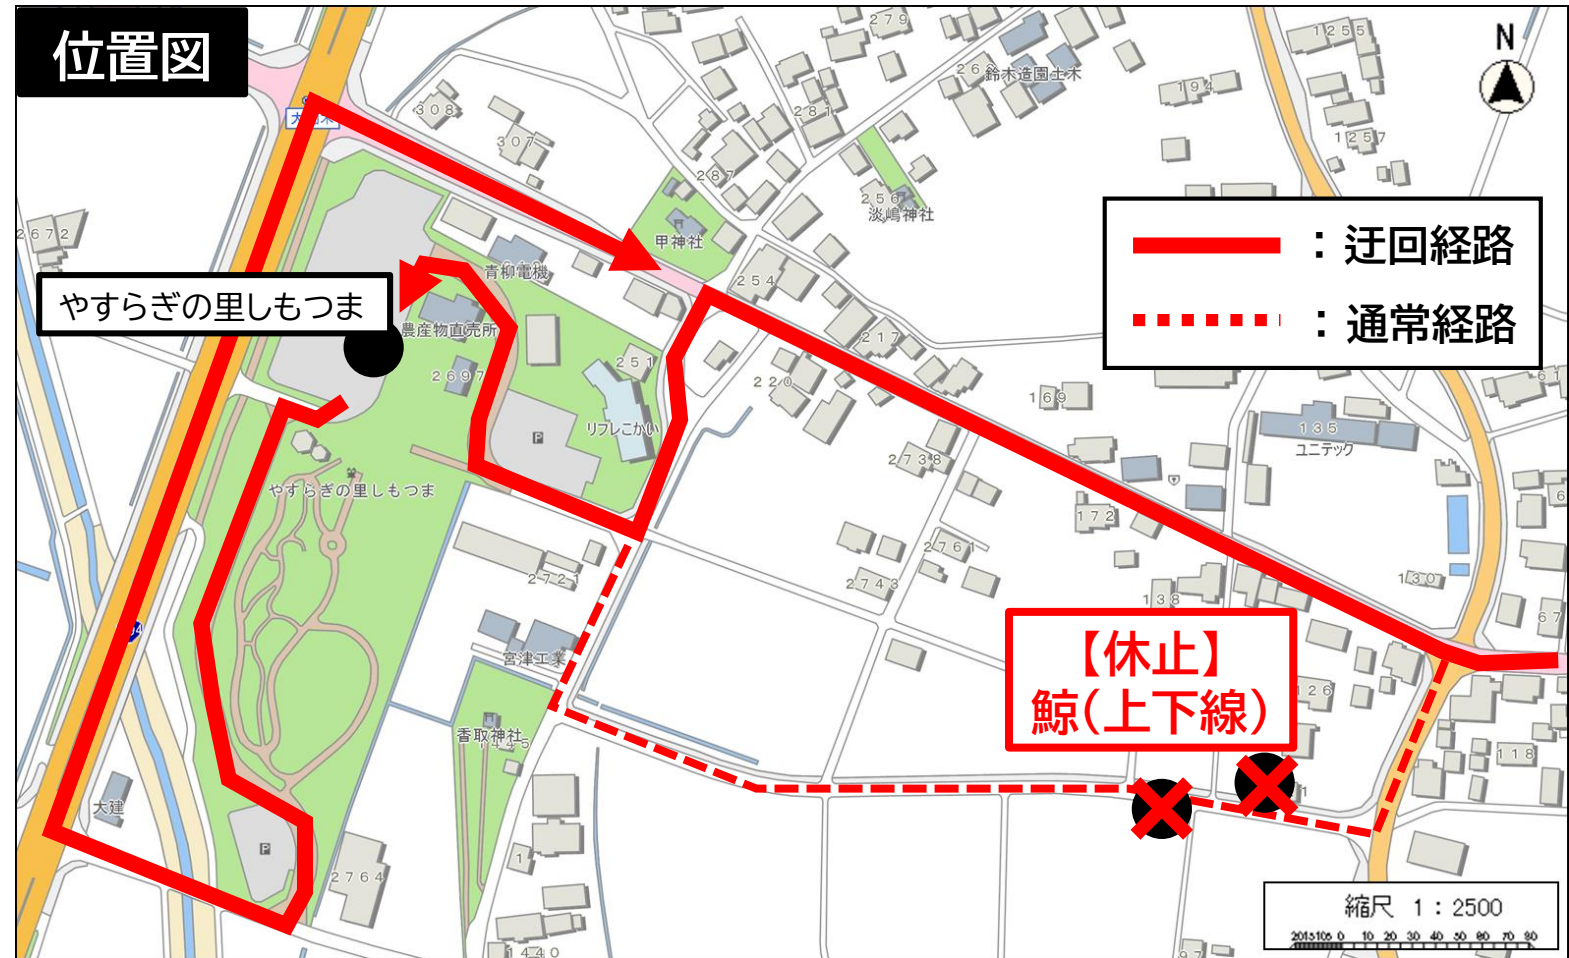

「鯨」バス停 休止のお知らせ

大園木地内における道路改良舗装工事に伴う交通規制により、以下のとおり迂回運行及びバス停休止を行います。当初は4月17日(金)までの迂回運行及びバス停休止でしたが、18日(土)まで延長させていただきます。ご利用の際はご注意ください。

日時

令和8年(2026年)4月6日(月)～4月18日(土)
終日便

休止
バス停

鯨
(吉沼シャトル・西部シャトル)

※ 本運行に関して、通常の時刻表から変更はありません。
また、仮設バス停の設置は行いません。

位置図