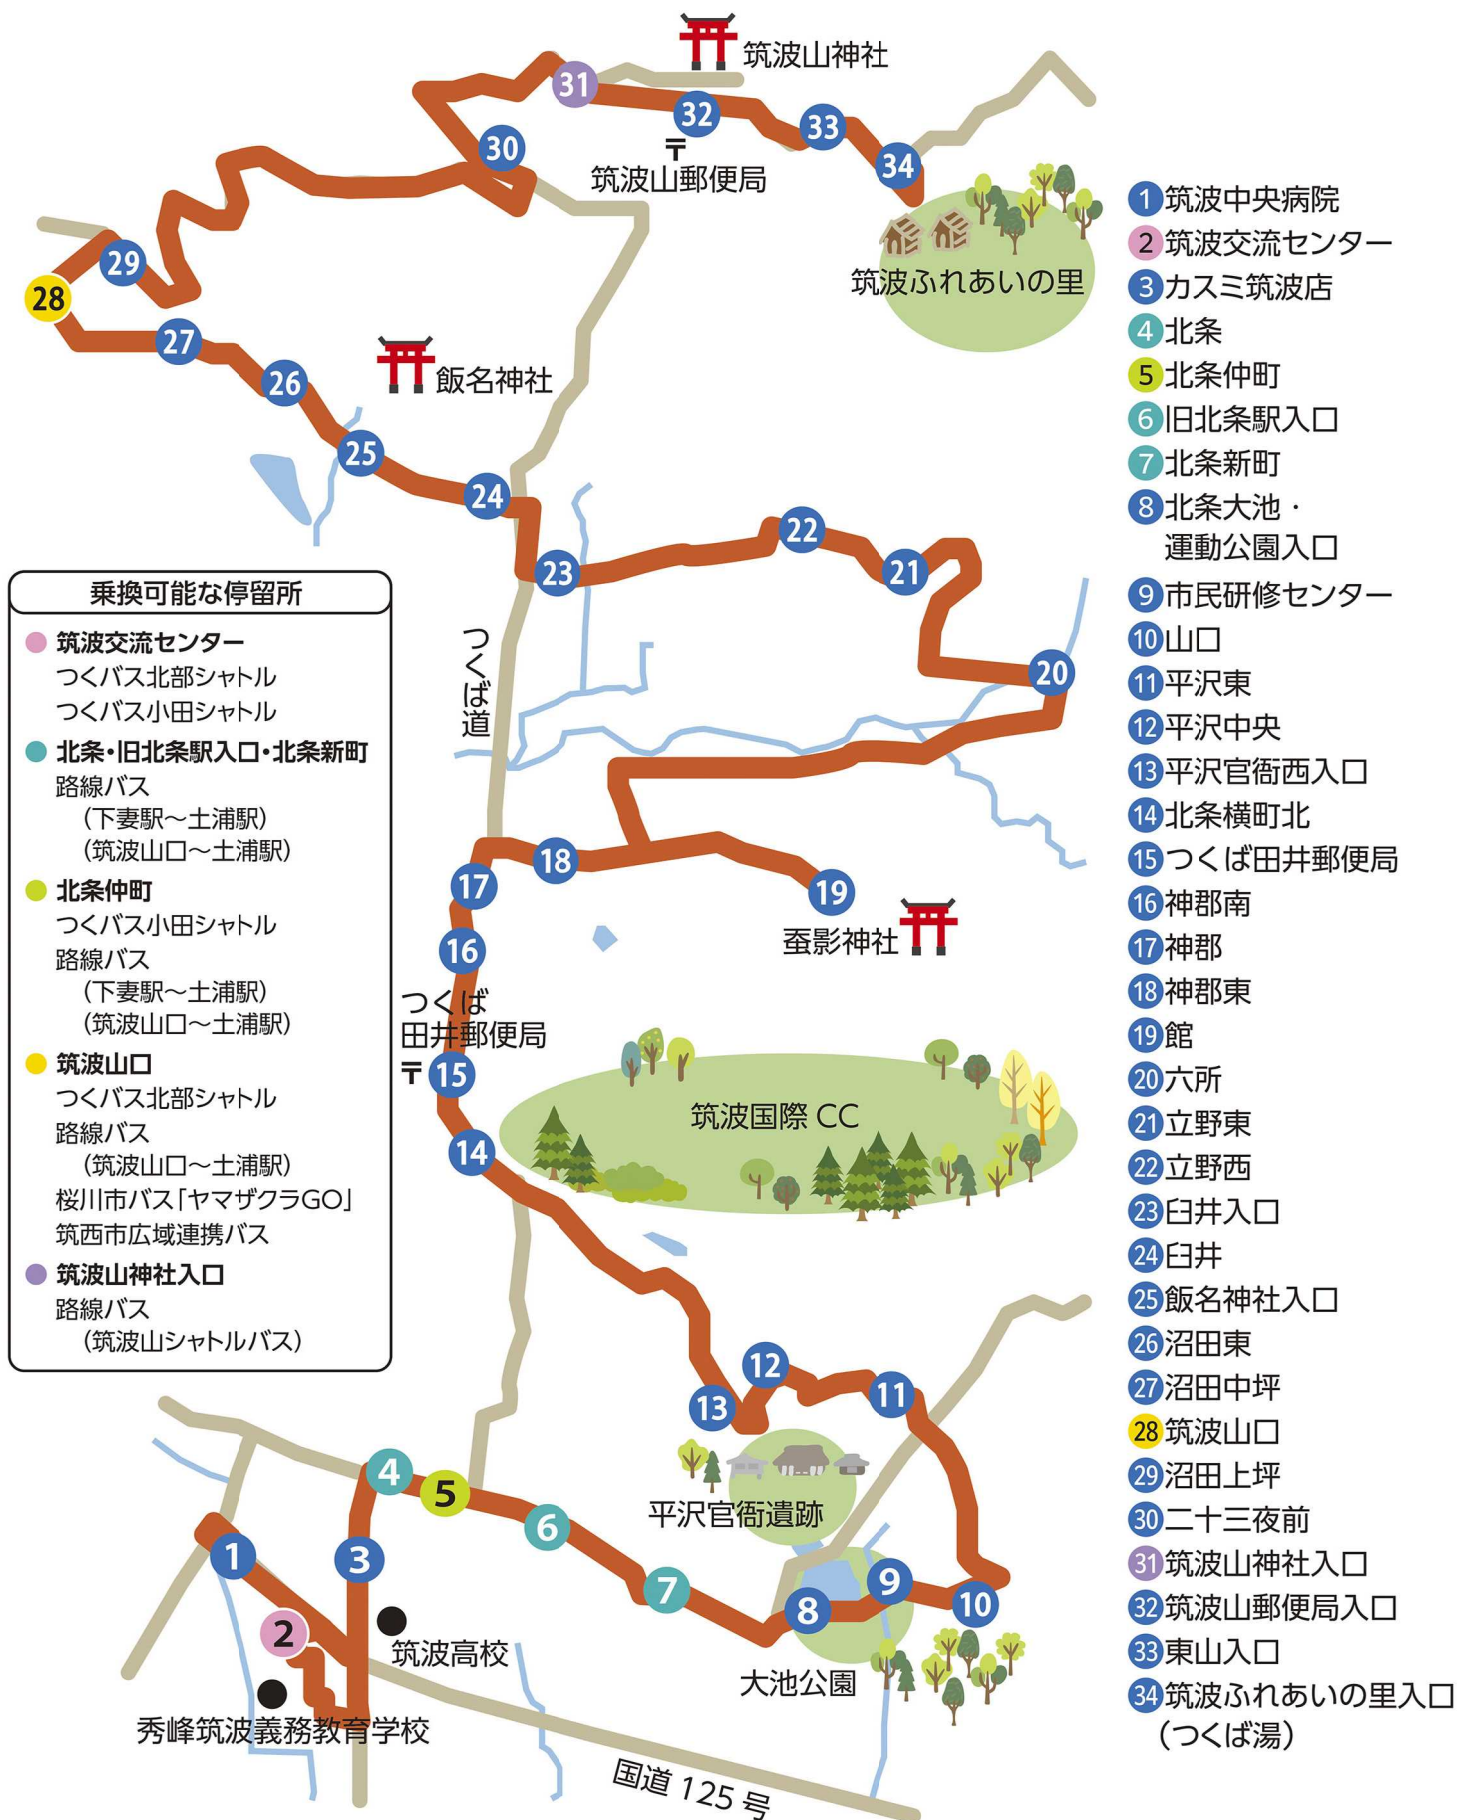

つくばね号

運行コースと停留所名

- 1 筑波中央病院
- 2 筑波交流センター
- 3 カスミ筑波店
- 4 北条
- 5 北条仲町
- 6 旧北条駅入口
- 7 北条新町
- 8 北条大池・運動公園入口
- 9 市民研修センター
- 10 山口
- 11 平沢東
- 12 平沢中央
- 13 平沢官衙西入口
- 14 北条横町北
- 15 つくば田井郵便局
- 16 神郡南
- 17 神郡
- 18 神郡東
- 19 館
- 20 六所
- 21 立野東
- 22 立野西
- 23 臼井入口
- 24 臼井
- 25 飯名神社入口
- 26 沼田東
- 27 沼田中坪
- 28 筑波山口
- 29 沼田上坪
- 30 二十三夜前
- 31 筑波山神社入口
- 32 筑波山郵便局入口
- 33 東山入口
- 34 筑波ふれあいの里入口 (つくば湯)

乗換可能な停留所

- 筑波交流センター
つくバス北部シャトル
つくバス小田シャトル
- 北条・旧北条駅入口・北条新町
路線バス
(下妻駅～土浦駅)
(筑波山口～土浦駅)
- 北条仲町
つくバス小田シャトル
路線バス
(下妻駅～土浦駅)
(筑波山口～土浦駅)
- 筑波山口
つくバス北部シャトル
路線バス
(筑波山口～土浦駅)
桜川市バス「ヤマザクラGO」
筑西市広域連携バス
- 筑波山神社入口
路線バス
(筑波山シャトルバス)