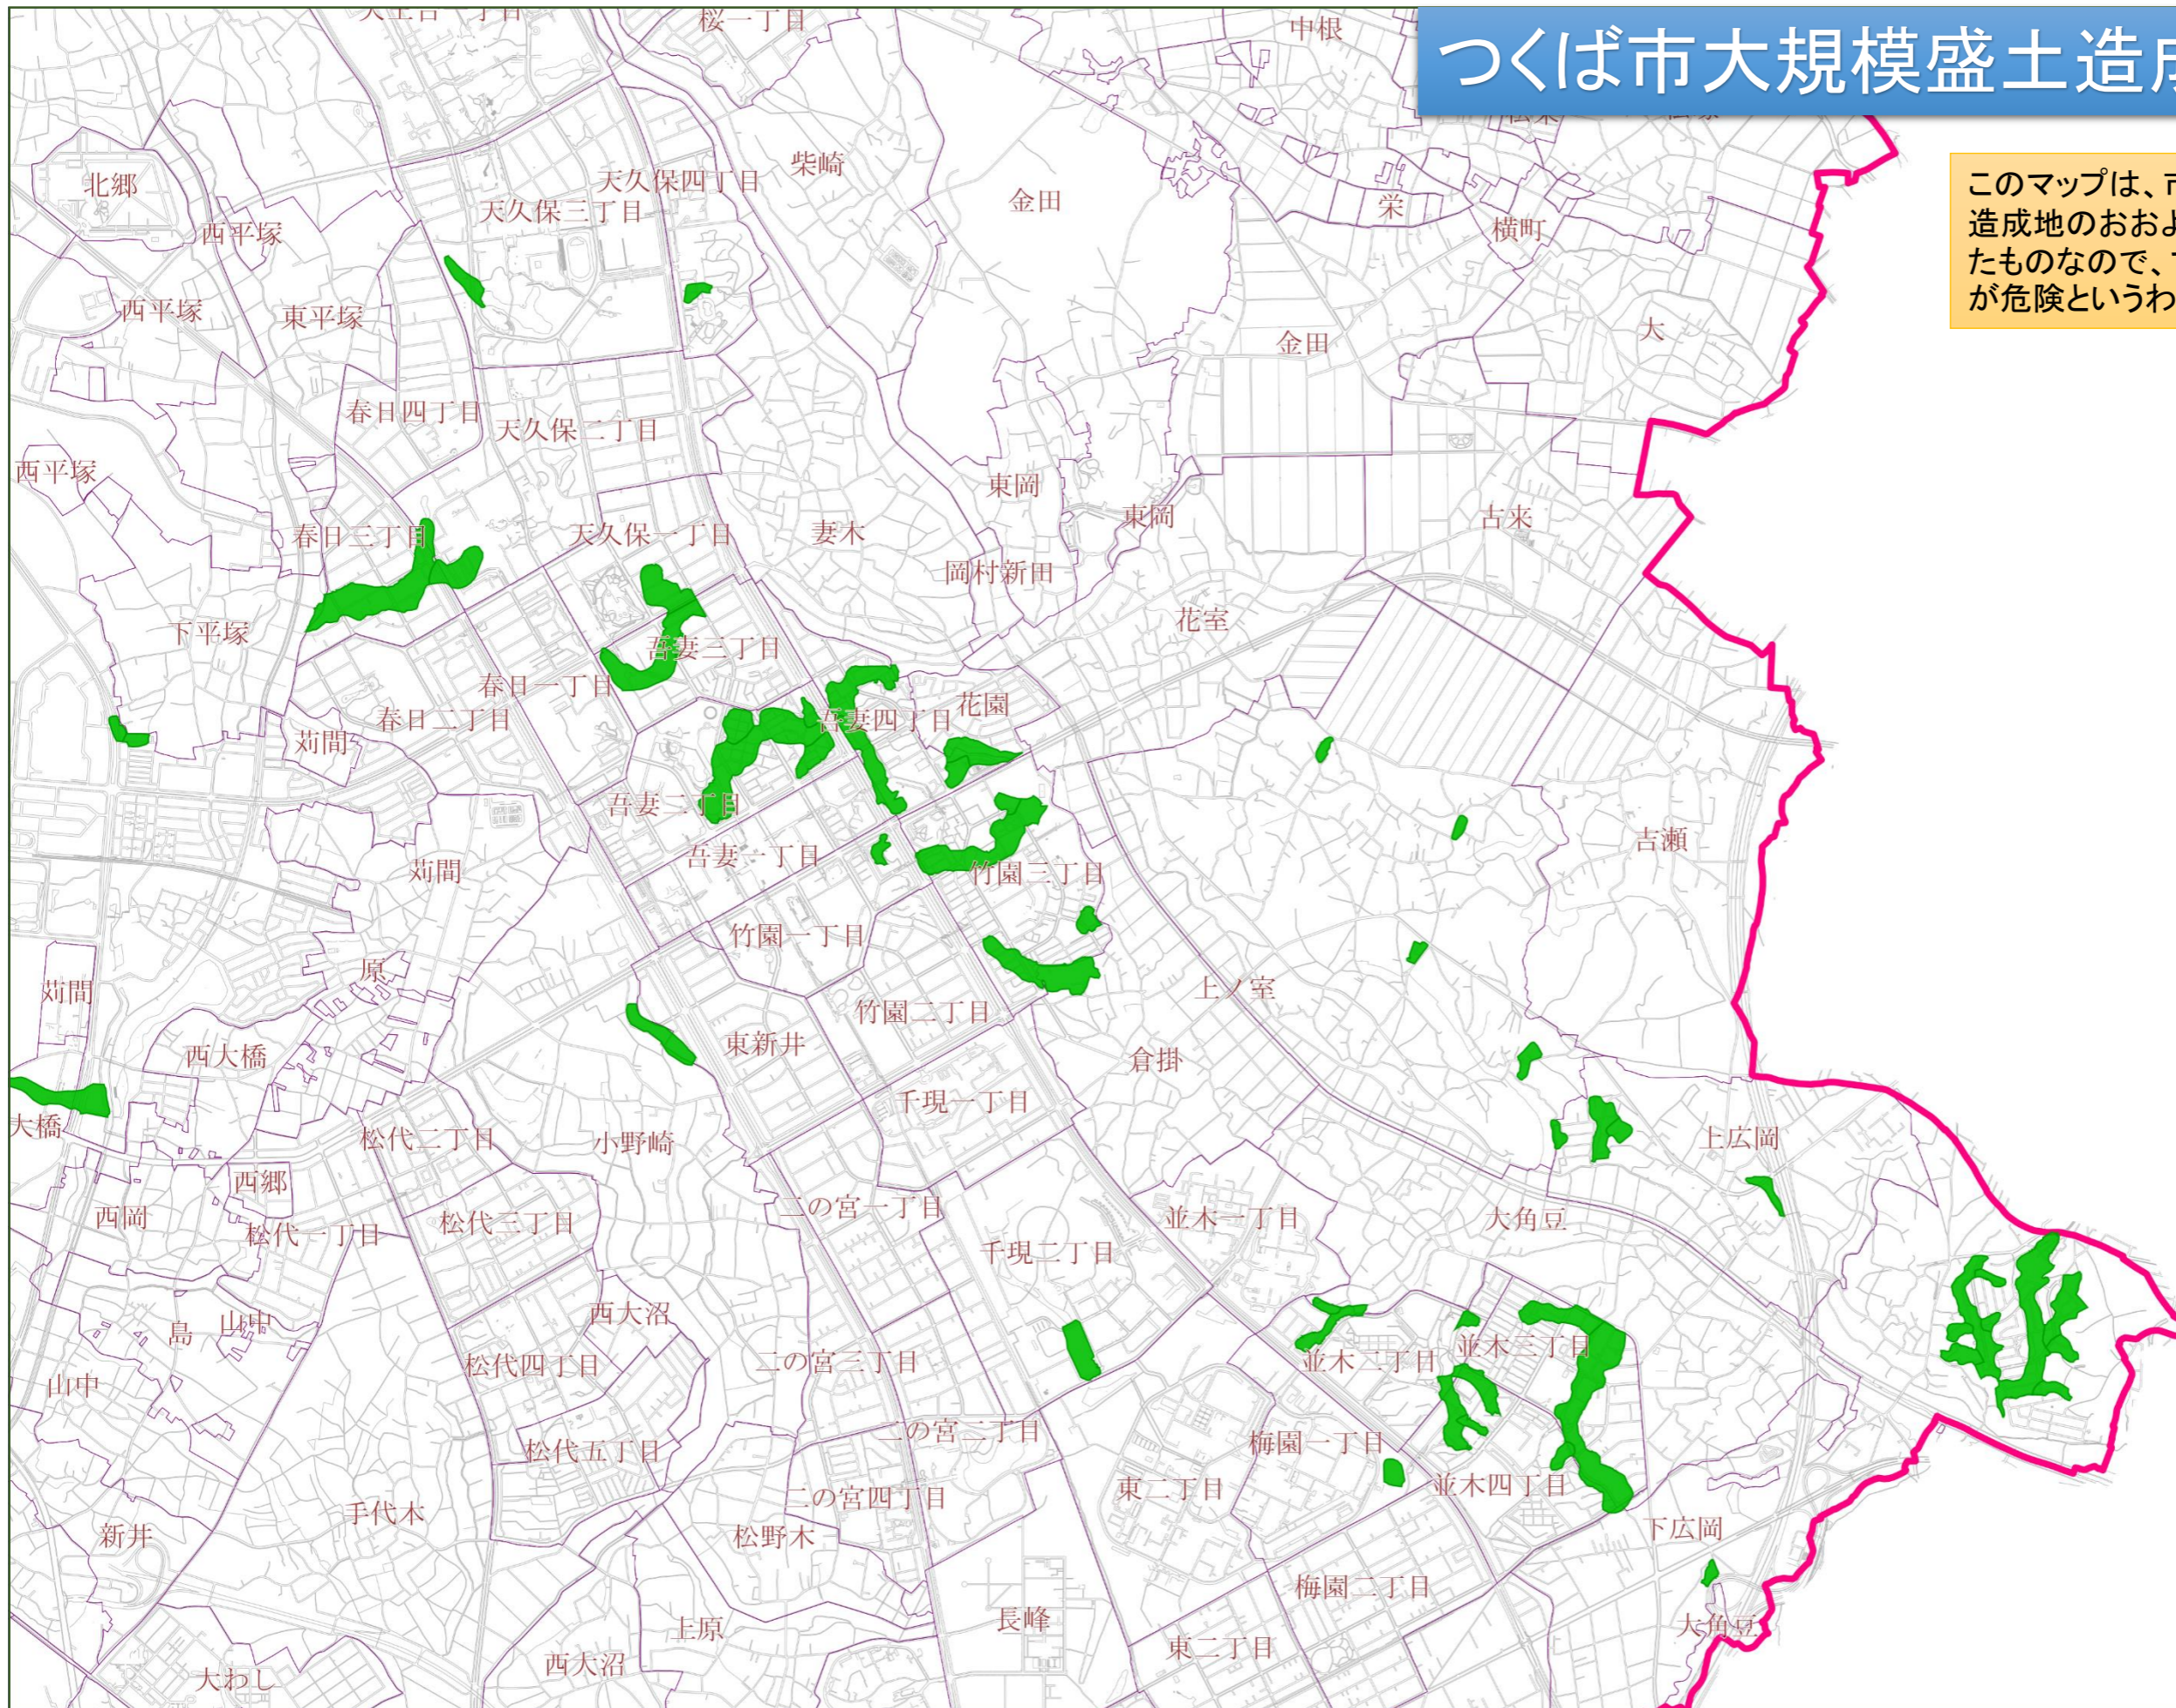

つくば市大規模盛土造成地マップ④

このマップは、市内に分布する大規模盛土造成地のおおよその位置及び種類を示したものであるため、マップに示されている位置が危険というわけではありません。

- 凡 例
- 谷埋め型
 - 腹付け型

つくば市大規模盛土造成地マップ⑥

このマップは、市内に分布する大規模盛土造成地のおおよその位置及び種類を示したものであるため、マップに示されている位置が危険というわけではありません。

- 凡 例
- 谷埋め型
 - 腹付け型