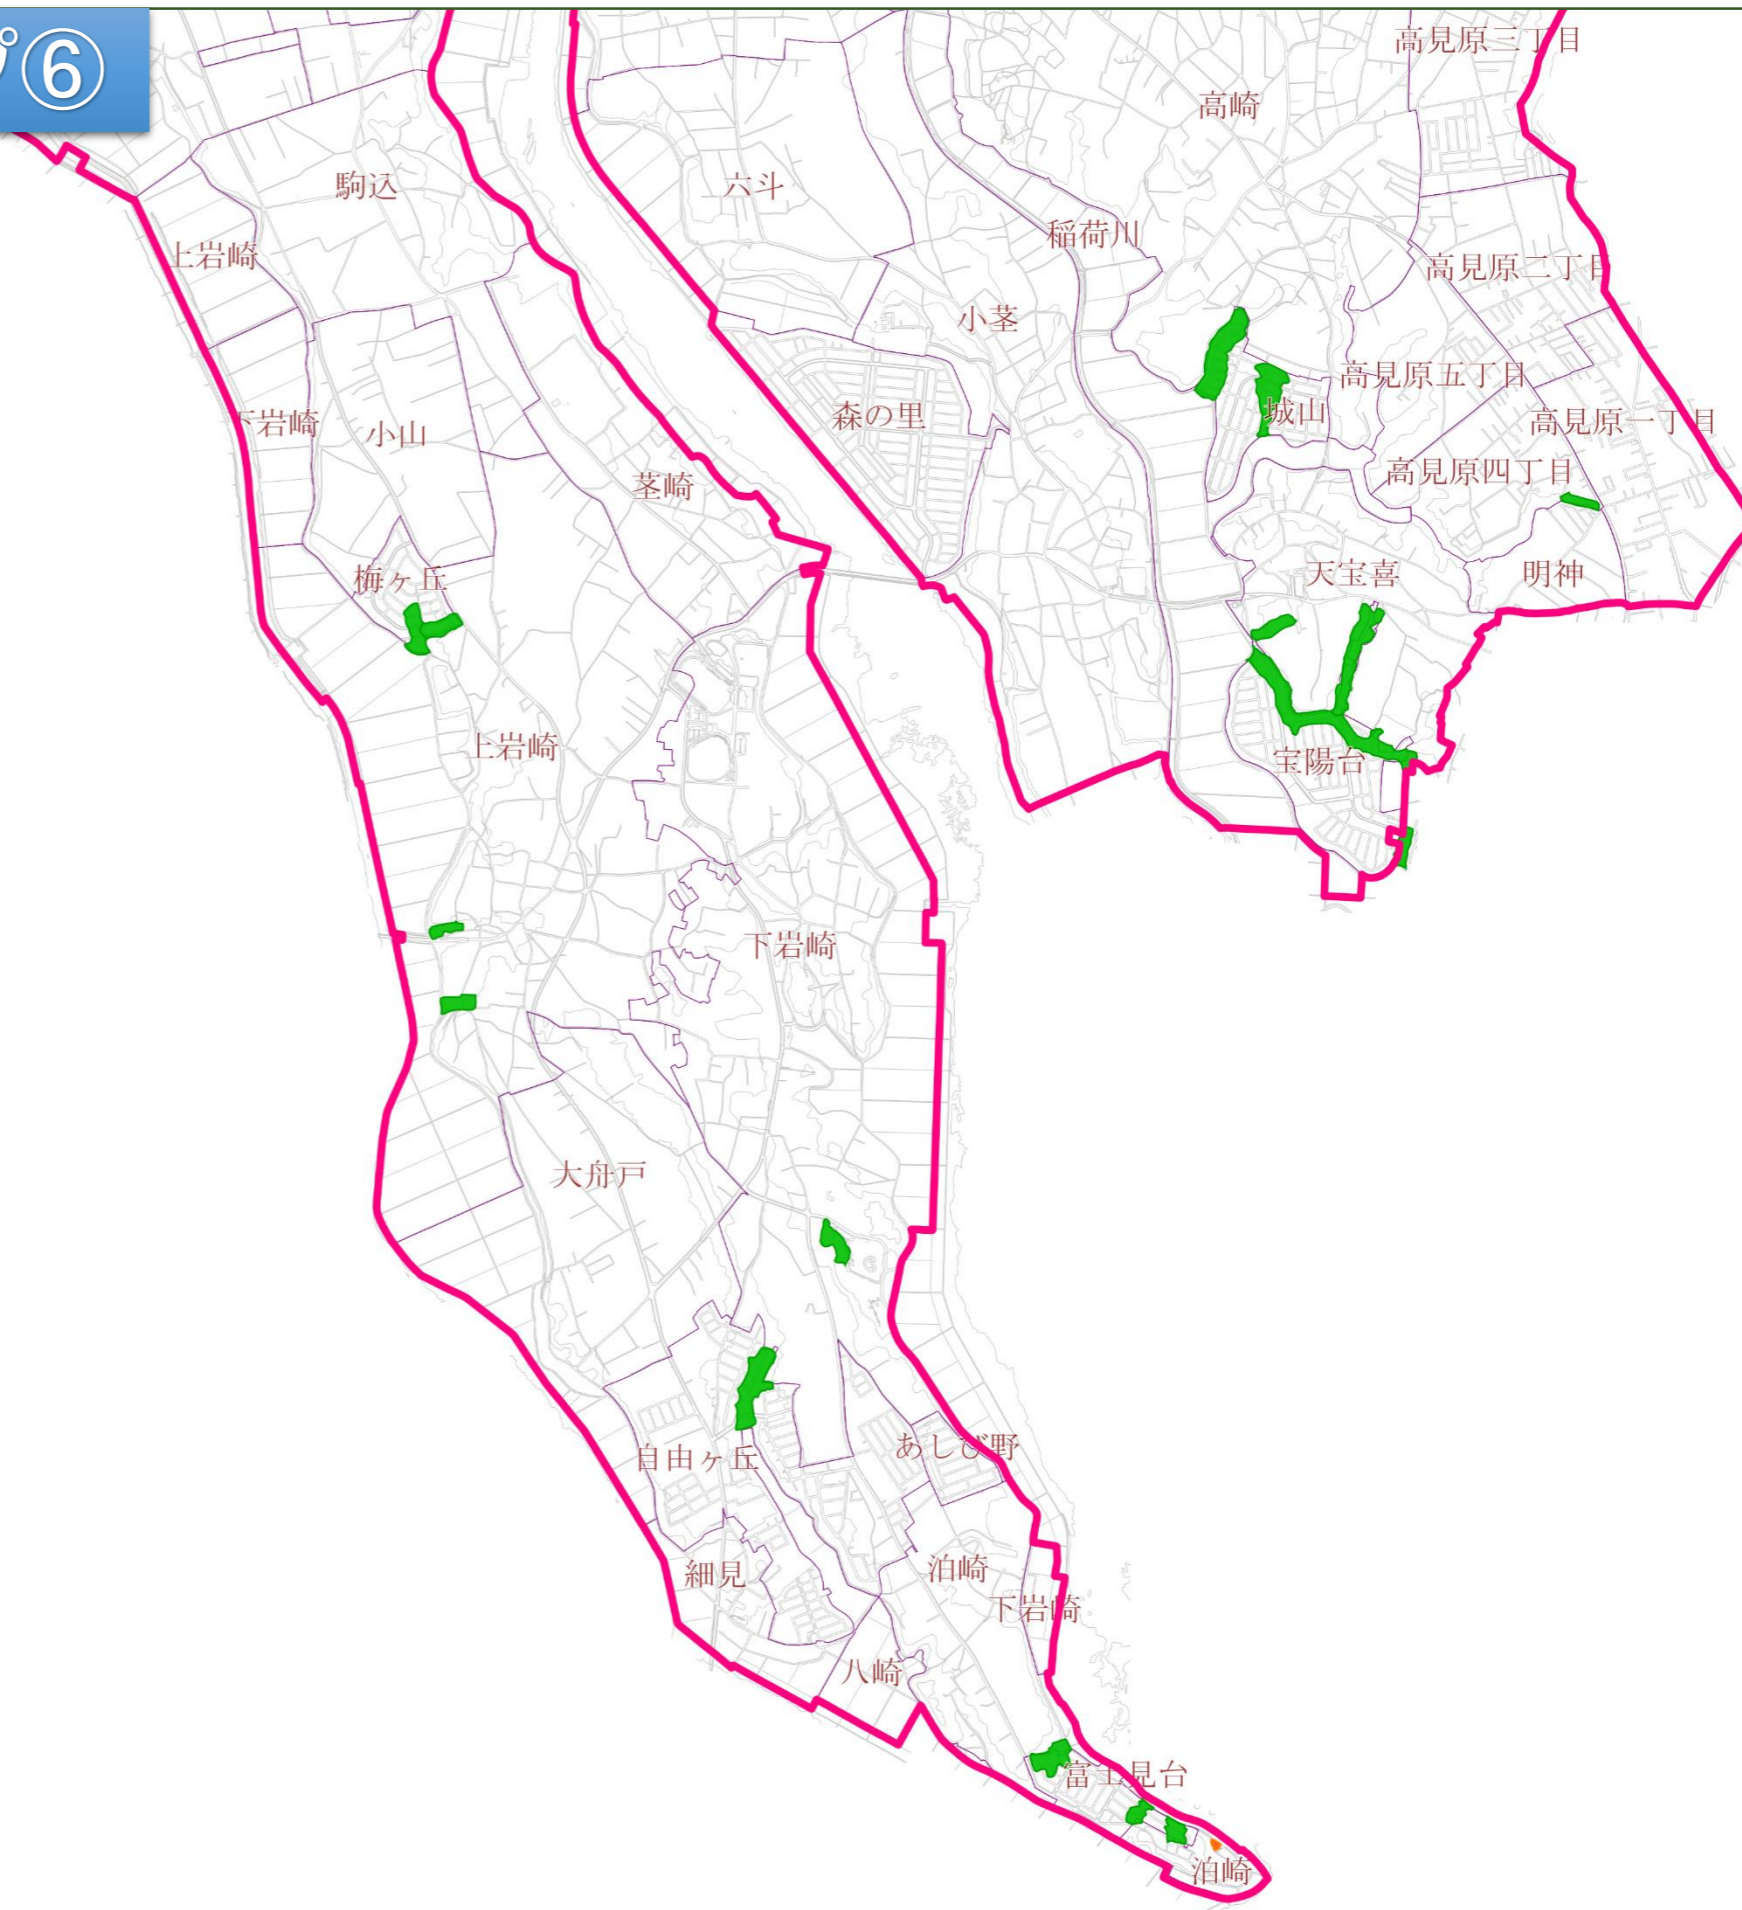

つくば市大規模盛土造成地マップ④

このマップは、市内に分布する大規模盛土造成地のおおよその位置及び種類を示したものであるため、マップに示されている位置が危険というわけではありません。

- 凡 例
- 谷埋め型
 - 腹付け型

つくば市大規模盛土造成地マップ⑥

このマップは、市内に分布する大規模盛土造成地のおおよその位置及び種類を示したものであるため、マップに示されている位置が危険というわけではありません。

- 凡 例
- 谷埋め型
 - 腹付け型