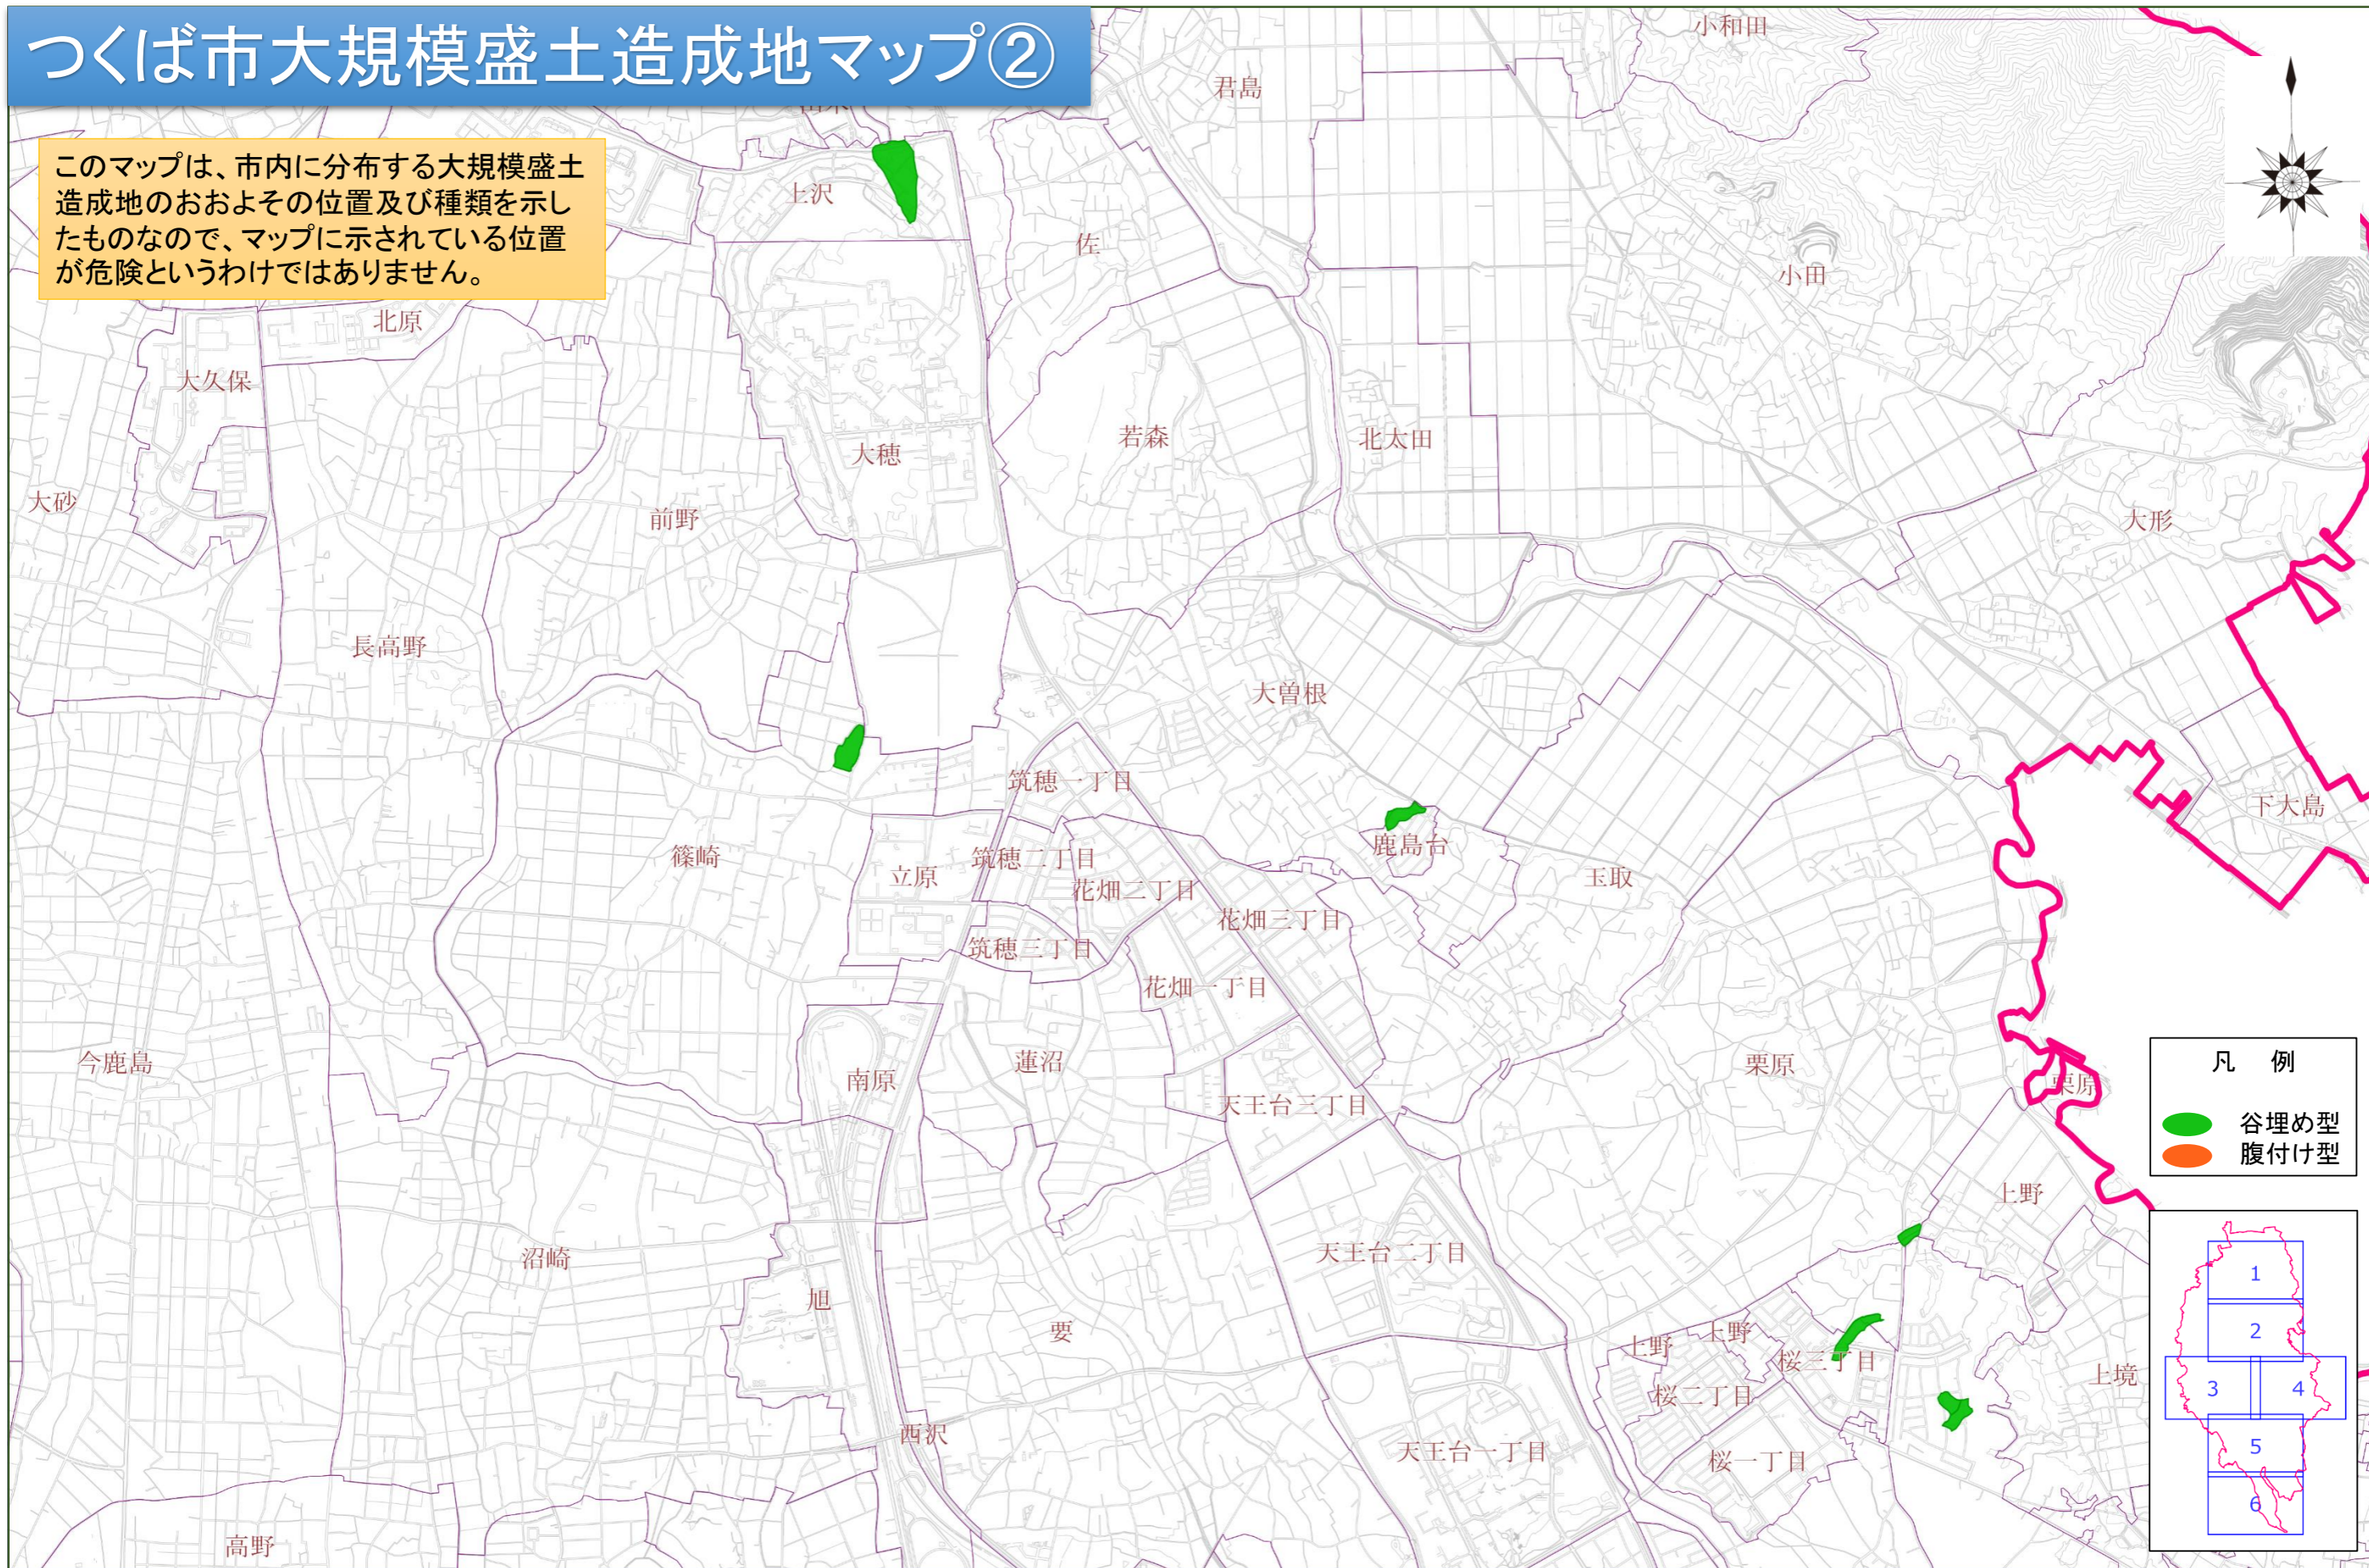

つくば市大規模盛土造成地マップ①

このマップは、市内に分布する大規模盛土造成地のおおよその位置及び種類を示したものであるため、マップに示されている位置が危険というわけではありません。

- 凡 例
- 谷埋め型
 - 腹付け型

つくば市大規模盛土造成地マップ②

このマップは、市内に分布する大規模盛土造成地のおおよその位置及び種類を示したものであるため、マップに示されている位置が危険というわけではありません。

凡 例	
	谷埋め型
	腹付け型

つくば市大規模盛土造成地マップ③

このマップは、市内に分布する大規模盛土造成地のおおよその位置及び種類を示したもので、マップに示されている位置が危険というわけではありません。

凡 例

- 谷埋め型
- 腹付け型