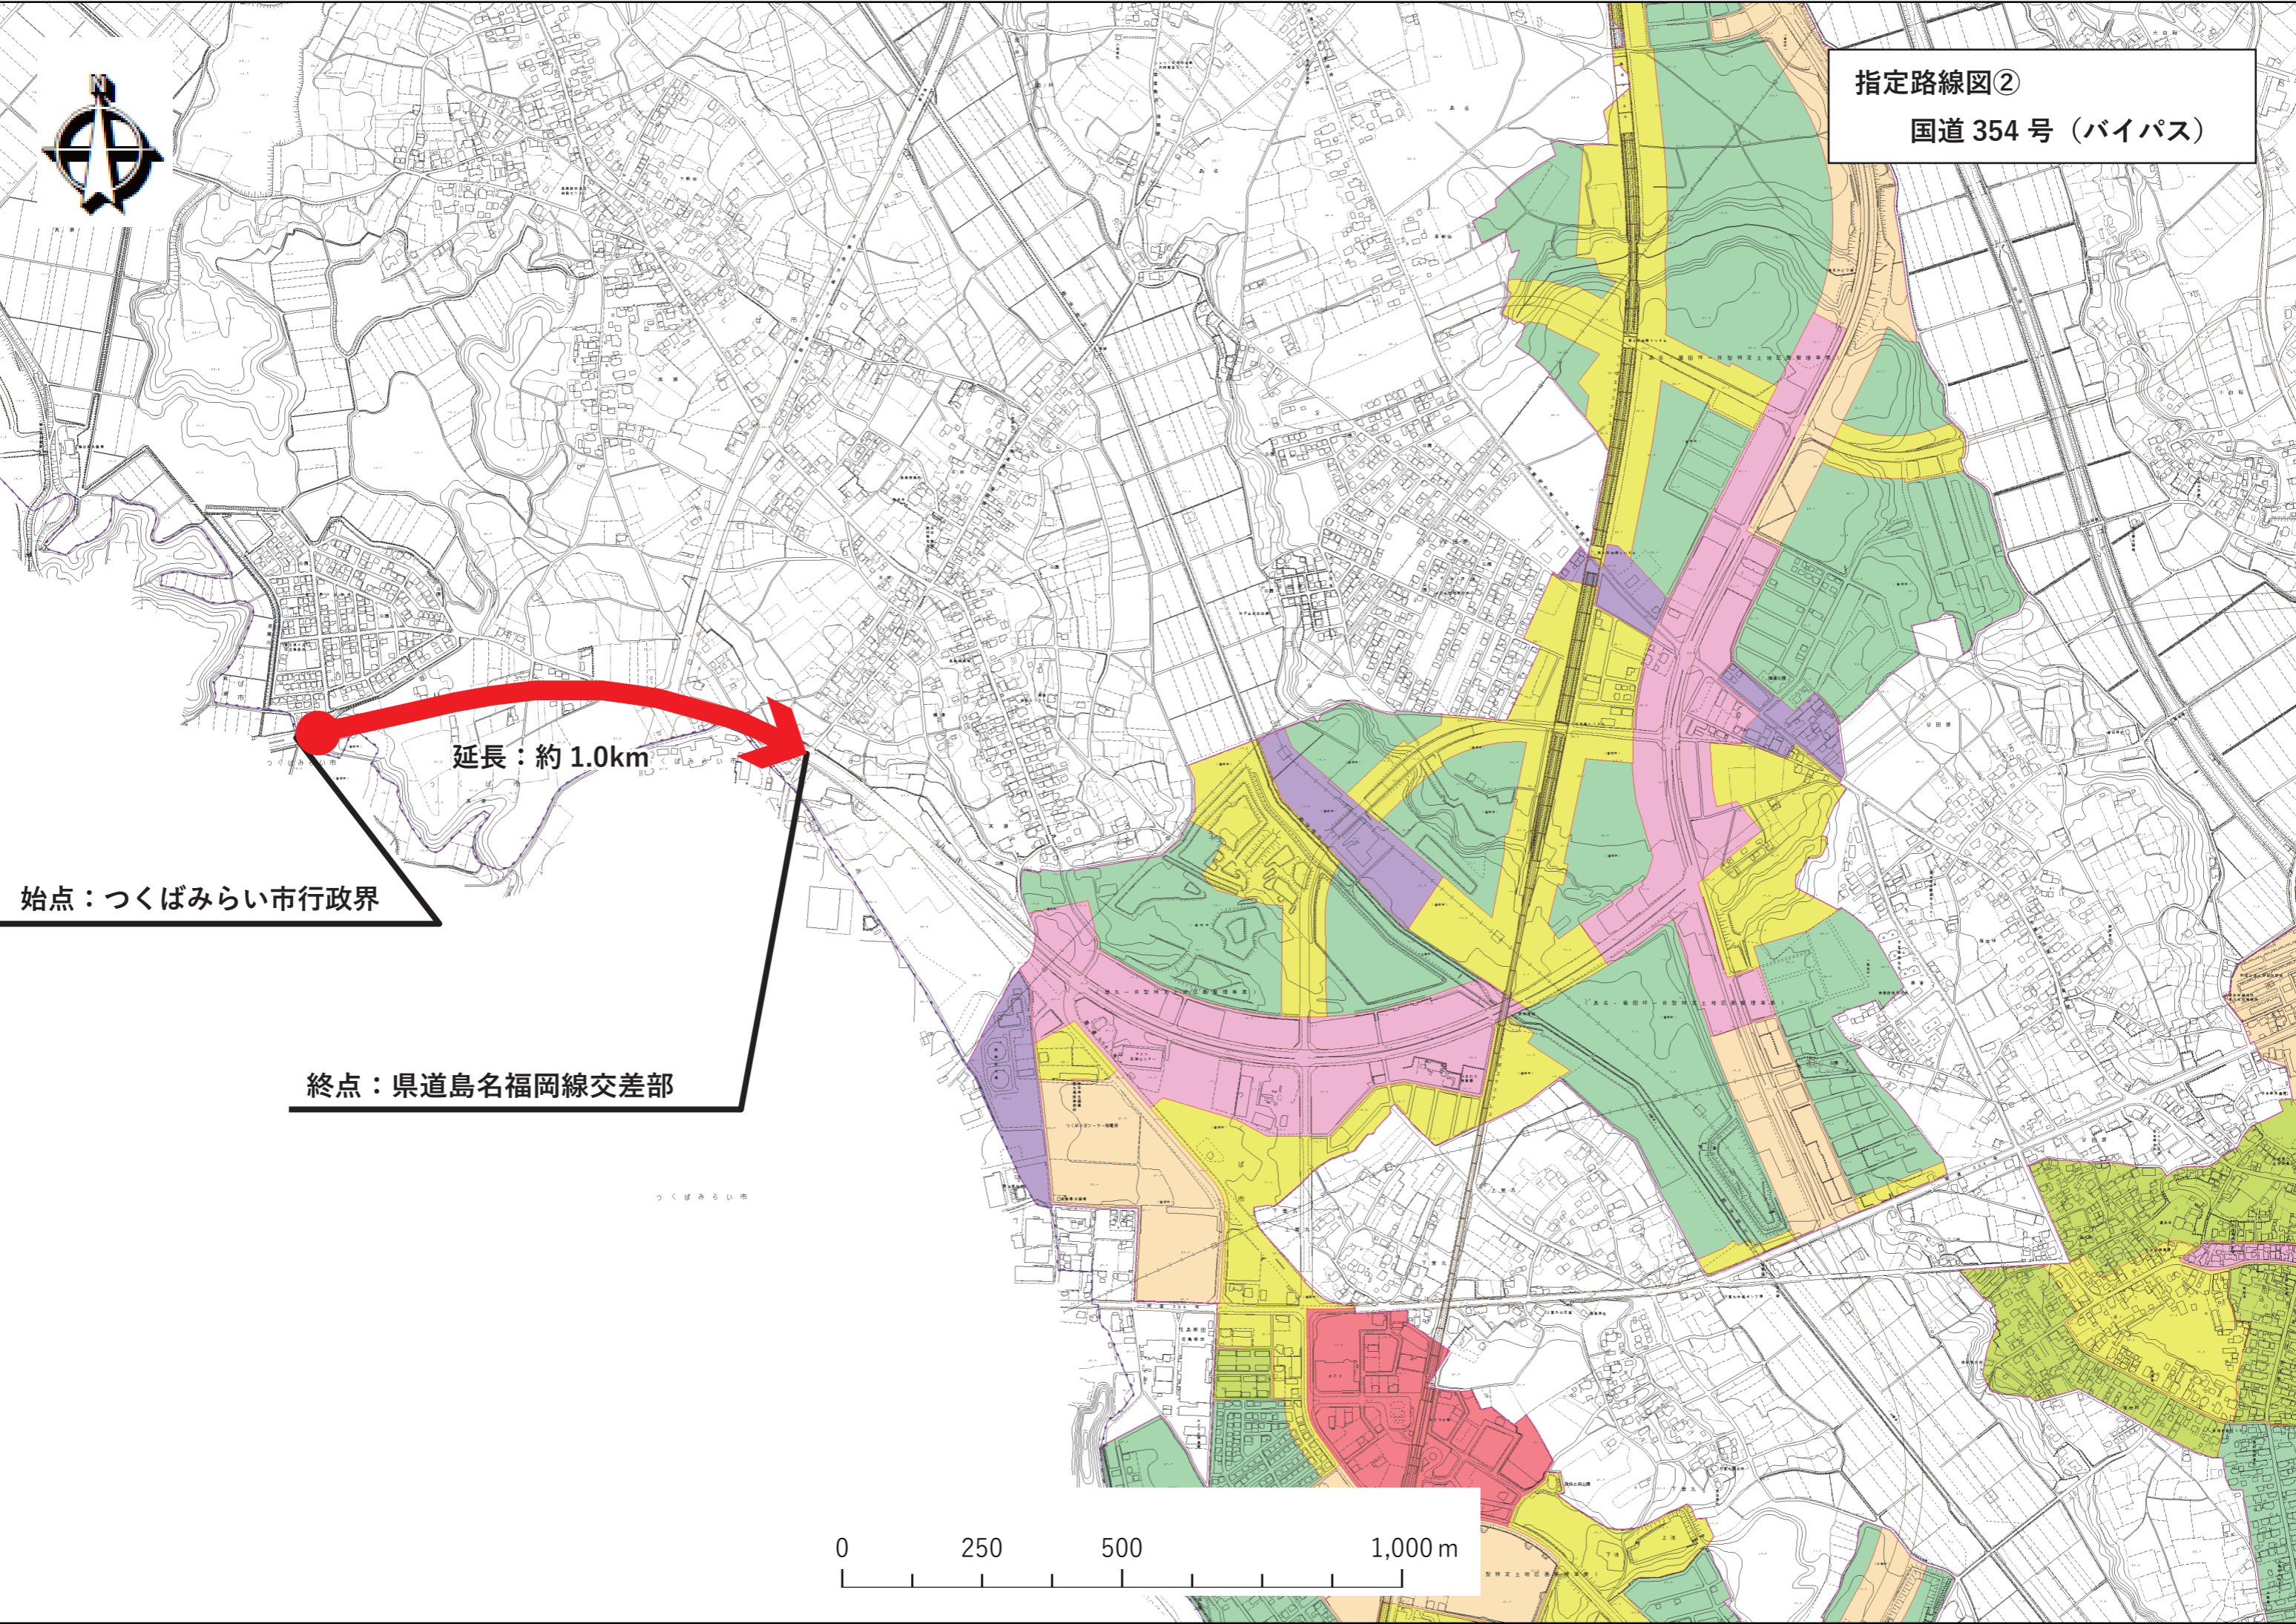

指定路線図②
国道 354 号 (バイパス)

延長：約 1.0km

始点：つくばみらい市行政界

終点：県道島名福岡線交差部