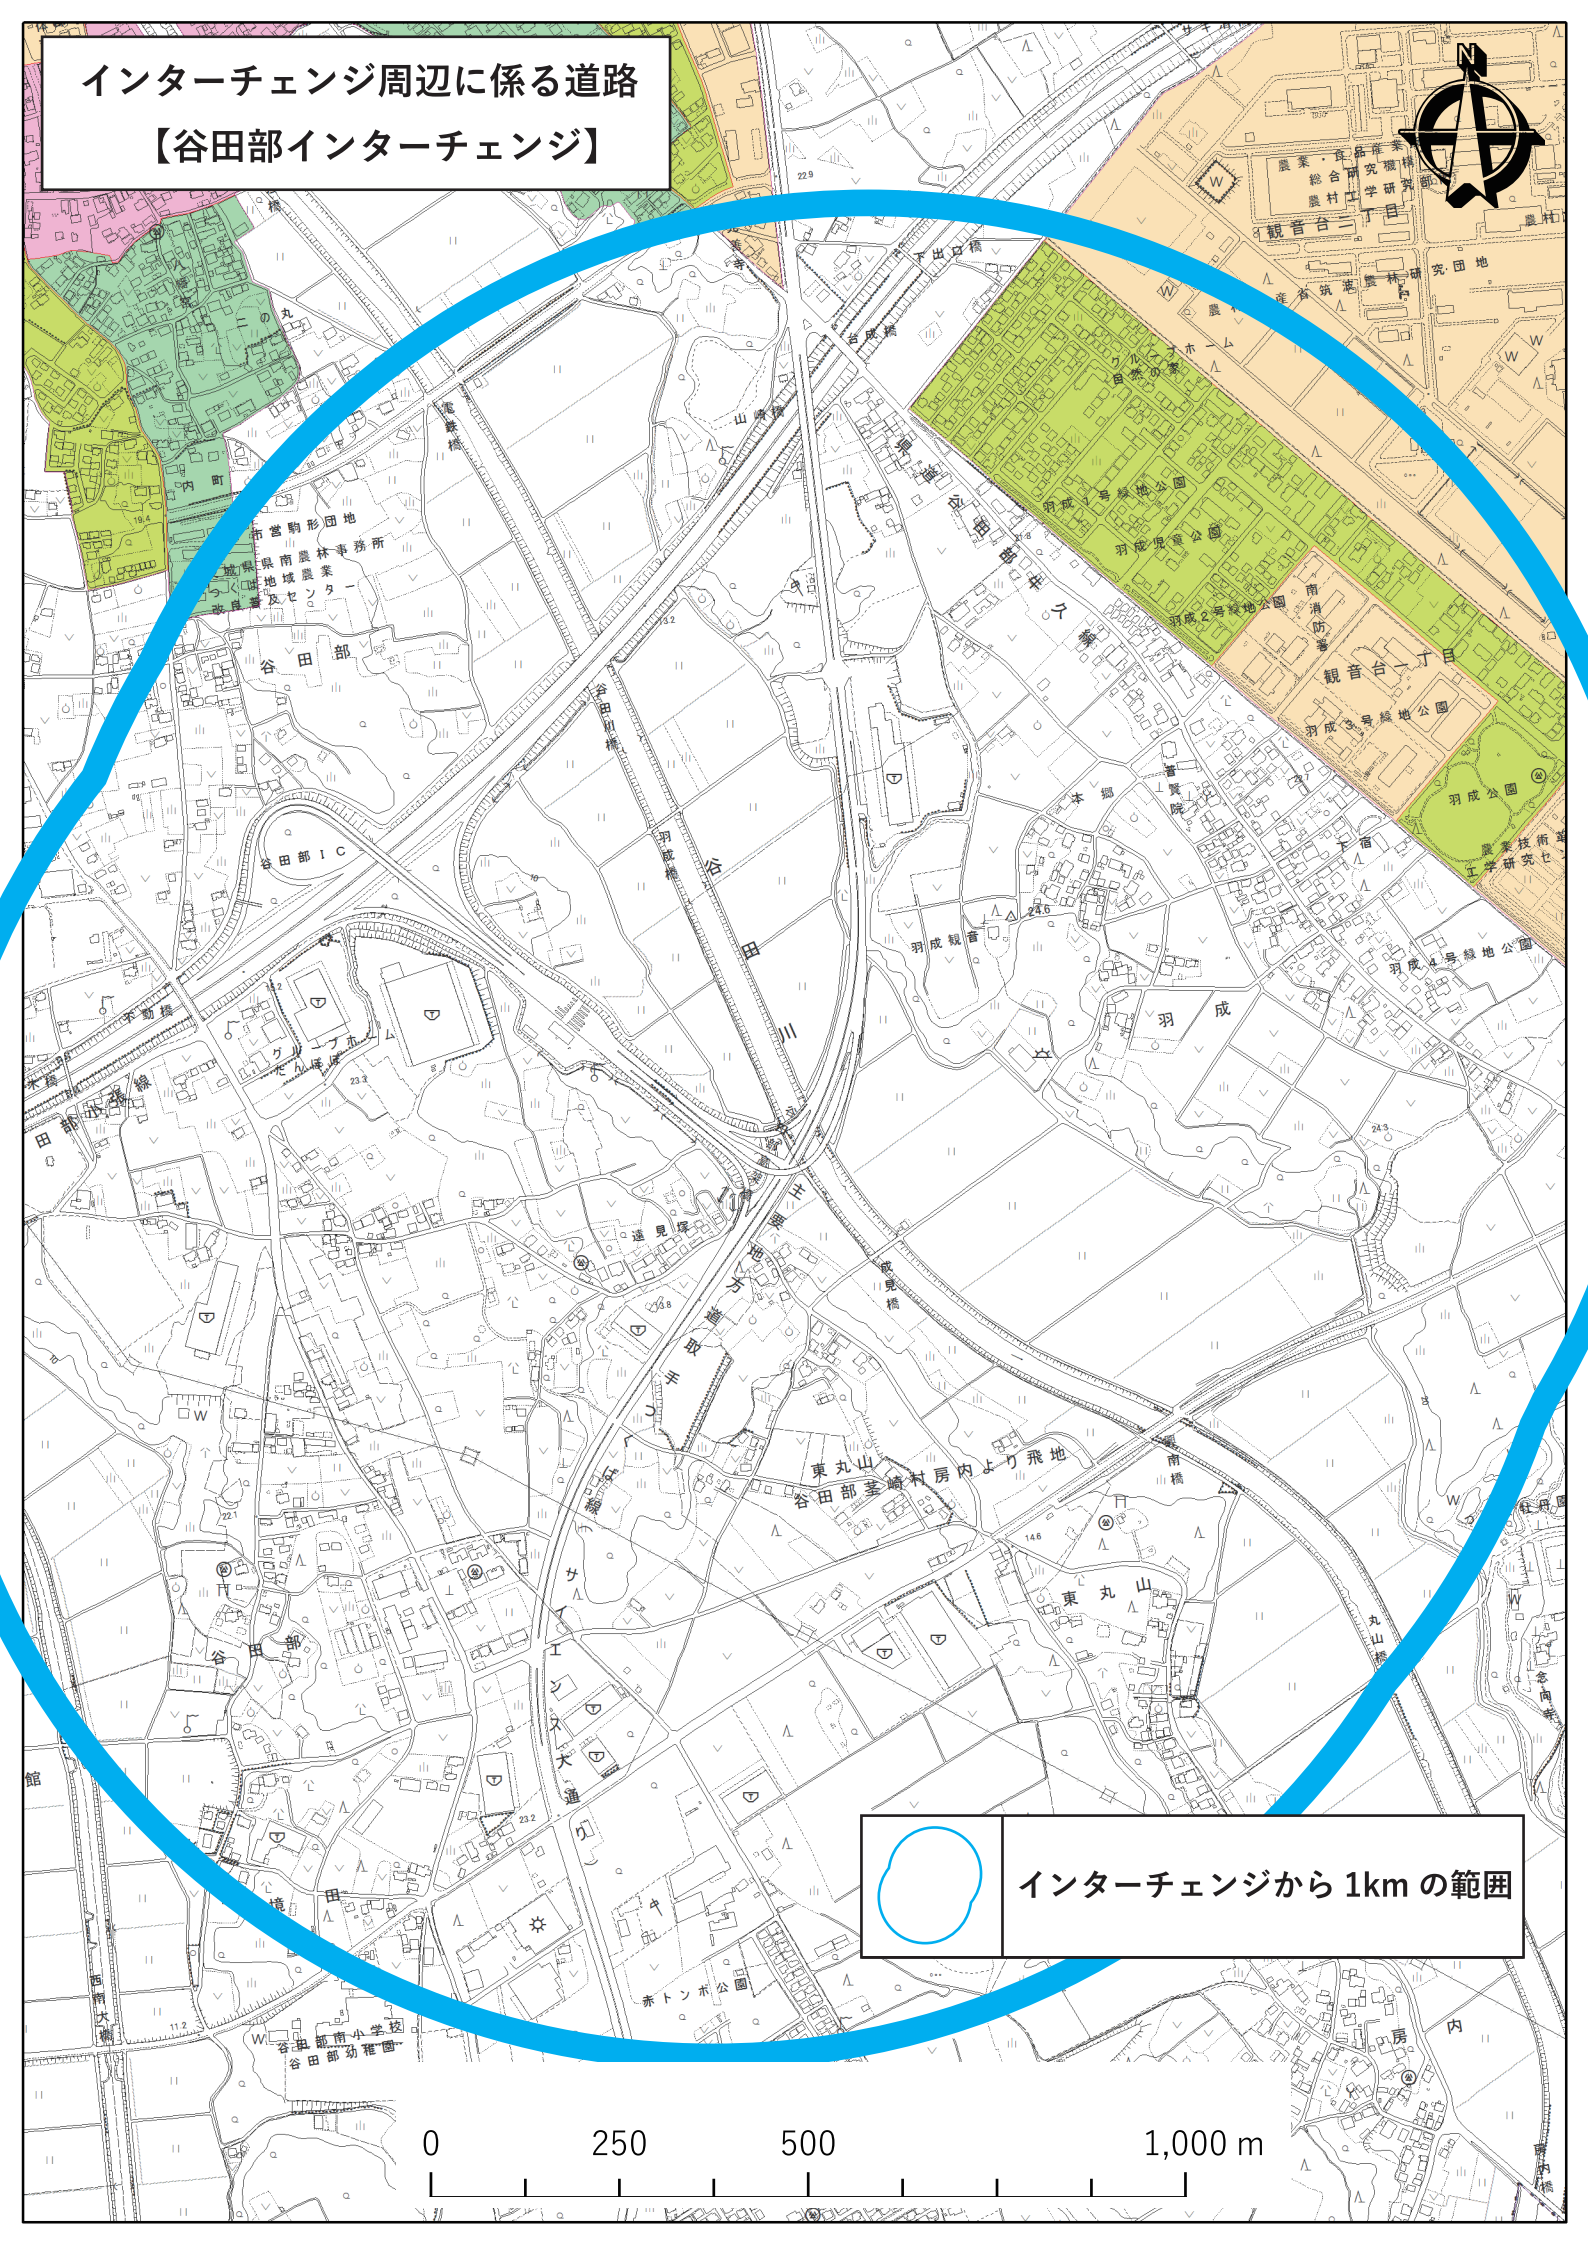

インターチェンジ周辺に係る道路 【谷田部インターチェンジ】

 インターチェンジから1kmの範囲

0 250 500 1,000 m