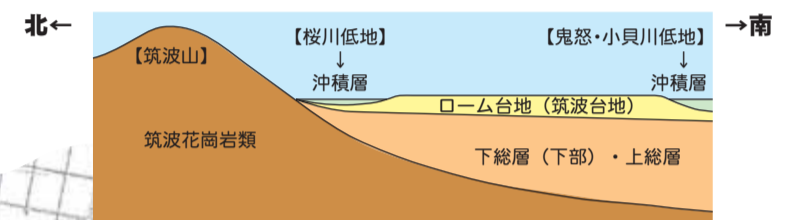

つくば市地震防災マップ① 揺れやすさマップ

揺れやすさマップとは

揺れやすさマップは、大きく次の2点から仮定の地震が発生した場合の震度分布を、50mメッシュごとに予測し色分けしています。

① 今回想定している地震

以下の2つの地震を想定地震として設定し、予測震度の大きい方を各メッシュの震度としています。

『茨城県南部地震』

過去の地震記録から市内に大きな被害を及ぼす可能性があり、内閣府中央防災会議「首都直下地震対策専門調査会(平成17年7月)」でも想定されている、茨城県南部を震源とするマグニチュード7.3の地震

『どこでも起こりうる直下の地震』

全ての場所の直下を震源とするマグニチュード6.9の地震

上：茨城県南部地震の揺れやすさ
下：どこでも起こりうる直下の地震の揺れやすさ

② つくば市の地質・地形

地震動は地盤や地形に大きく影響され、市内では大きく次の3つの特徴的なエリアに区分することができます。

- ・盛り上がった花崗岩でできた筑波山とその周辺の地盤の固いエリア
- ・小貝川や牛久沼など水辺の低地周辺の地盤の柔らかいエリア
- ・平野部に広がる水辺周辺よりもやや地盤が固いエリア

※埋め立てなど大規模な区画形質の変更を行っている場所では、地盤は軟らかく(揺れやすく)なりますが、このマップでは地形の変更が反映されていないところもあります。

震度とは・・・
地震によって起こるある地点での“揺れの強さ”を表すものです。
M(マグニチュード)とは・・・
地震の持つ“エネルギーの強さ”を表すものです。
※マグニチュードは地震自体の規模を表すもので、単一の数値で表されますが、震度は震源から遠くになればなるほど小さくなり、同じ地震でも場所によって数値が異なります。