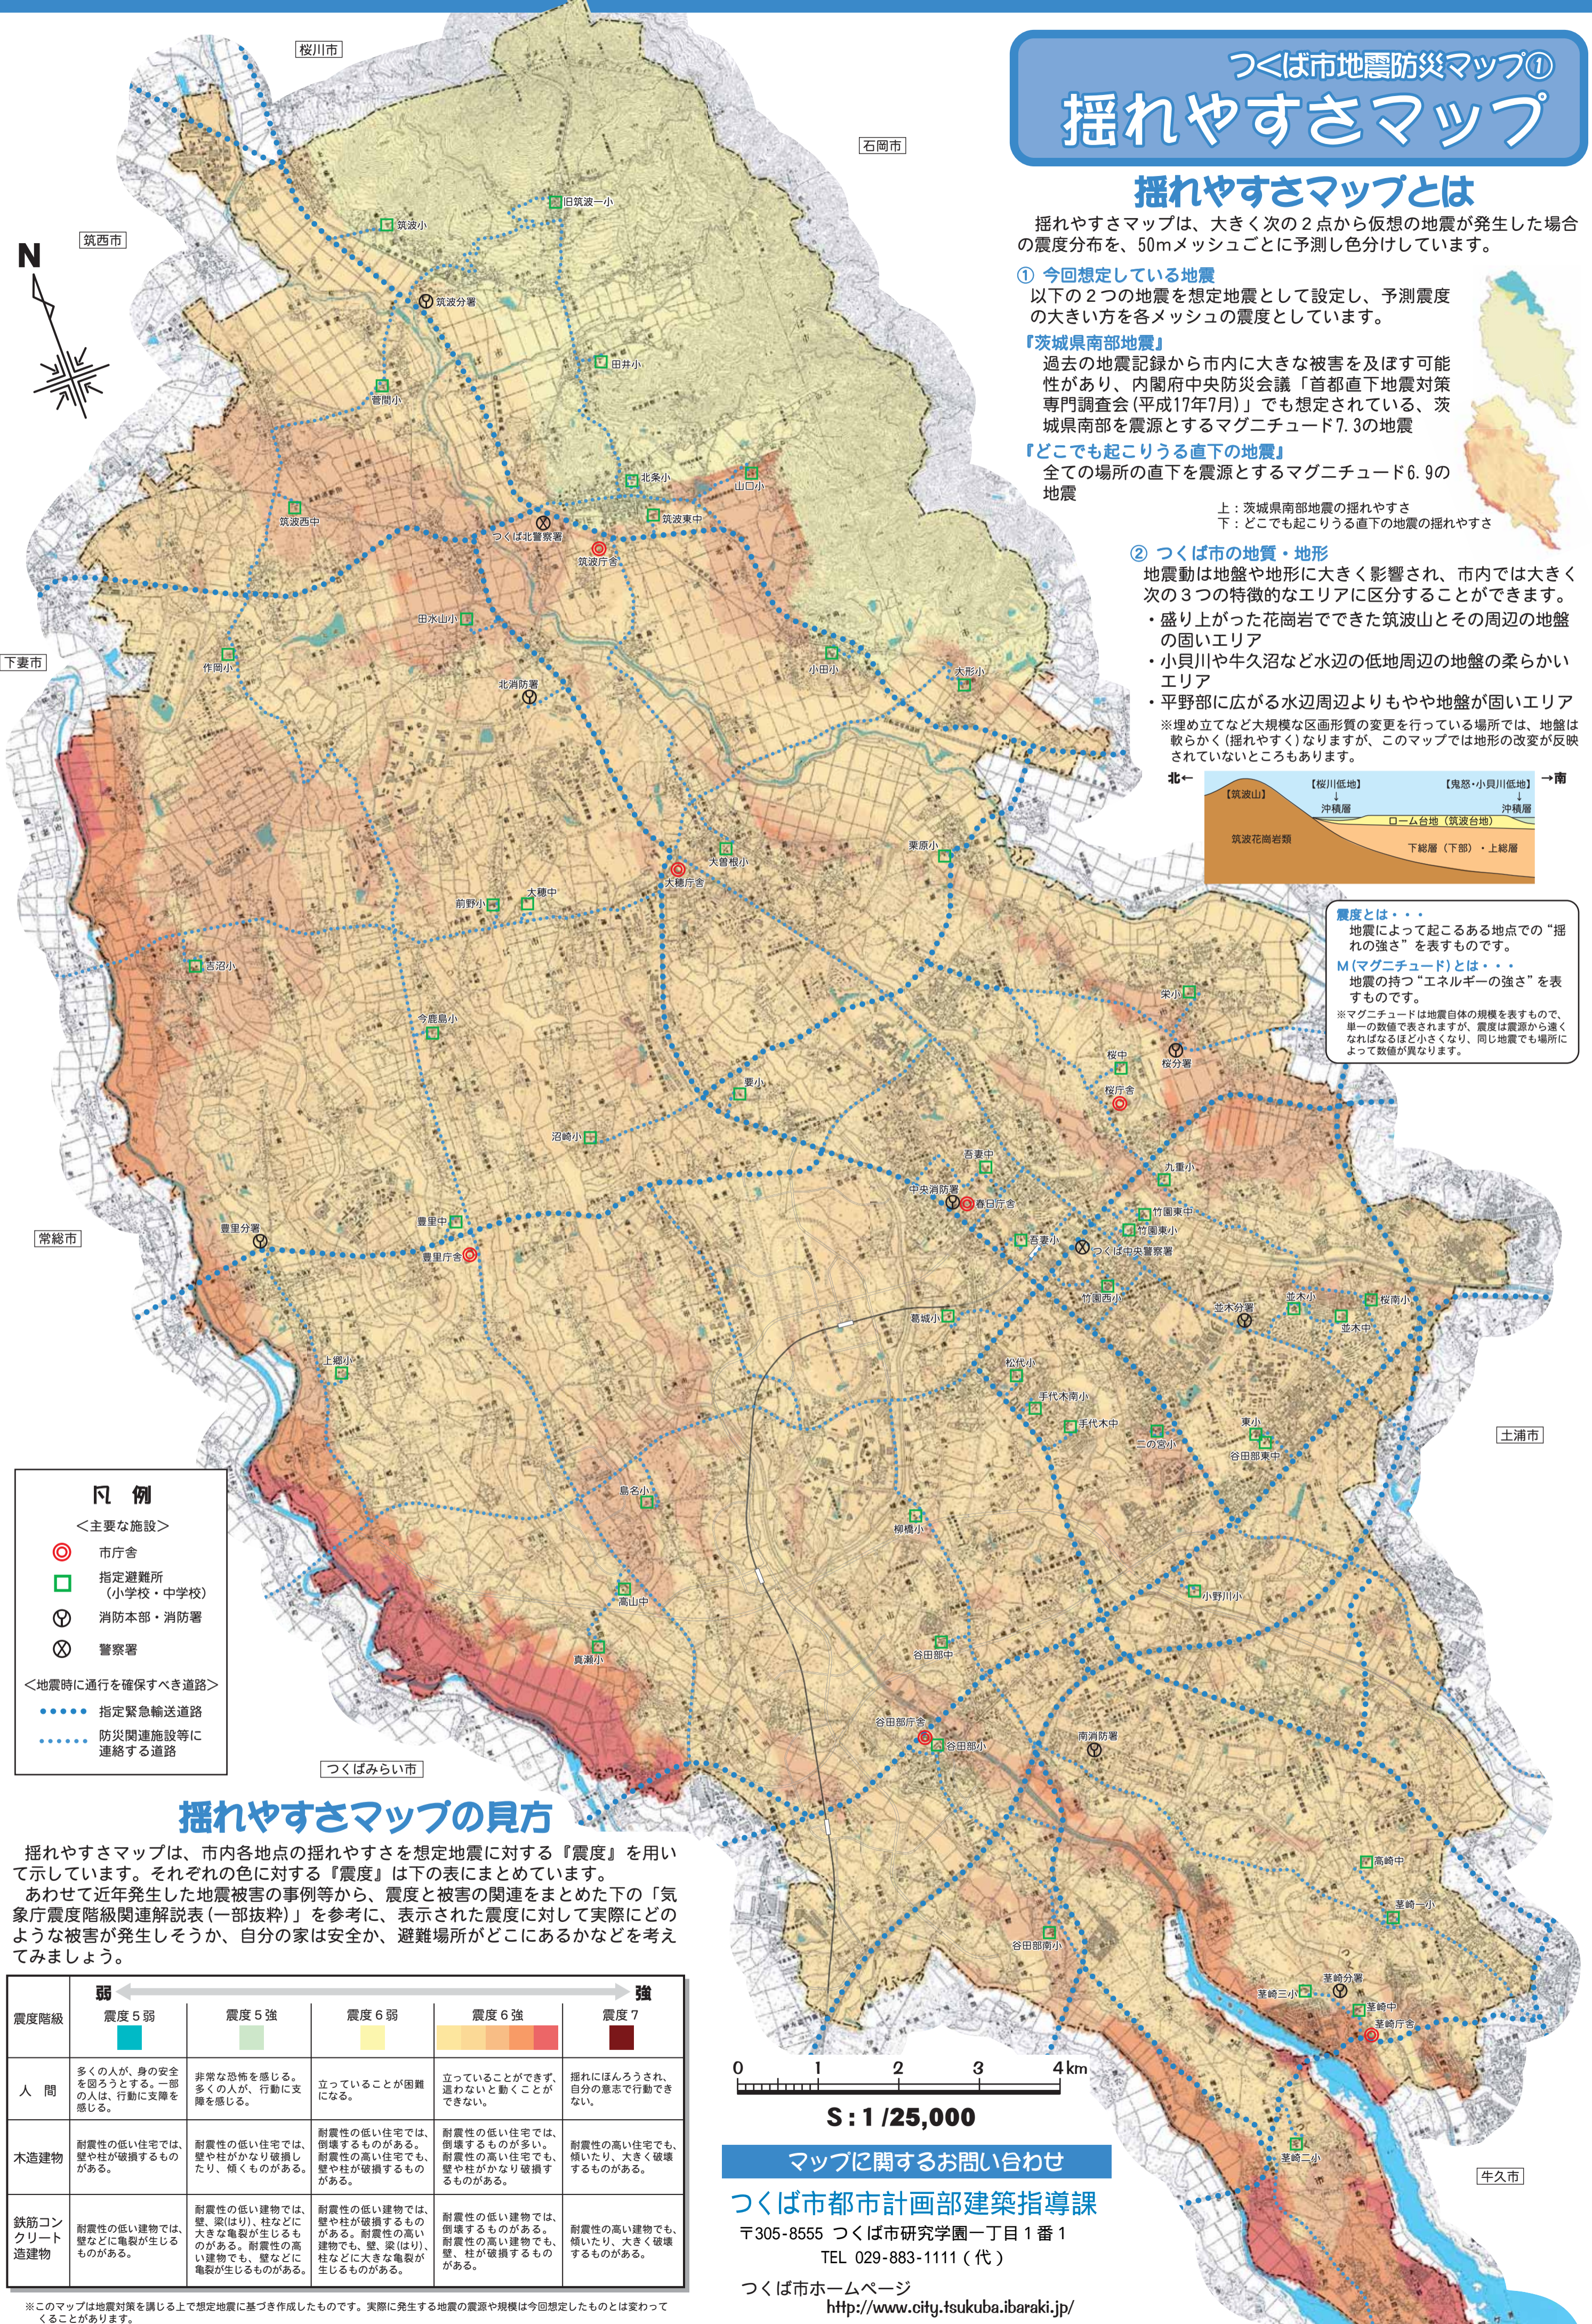

つくば市地震防災マップ① 揺れやすさマップ

揺れやすさマップとは

揺れやすさマップは、大きく次の2点から仮定の地震が発生した場合の震度分布を、50mメッシュごとに予測し色分けしています。

① 今回想定している地震

以下の2つの地震を想定地震として設定し、予測震度の大きい方を各メッシュの震度としています。

『茨城県南部地震』

過去の地震記録から市内に大きな被害を及ぼす可能性があり、内閣府中央防災会議「首都直下地震対策専門調査会(平成17年7月)」でも想定されている、茨城県南部を震源とするマグニチュード7.3の地震

『どこでも起こりうる直下の地震』

全ての場所の直下を震源とするマグニチュード6.9の地震

上：茨城県南部地震の揺れやすさ
下：どこでも起こりうる直下の地震の揺れやすさ

② つくば市の地質・地形

地震動は地盤や地形に大きく影響され、市内では大きく次の3つの特徴的なエリアに区分することができます。

- ・盛り上がった花崗岩でできた筑波山とその周辺の地盤の固いエリア
- ・小貝川や牛久沼など水辺の低地周辺の地盤の柔らかいエリア
- ・平野部に広がる水辺周辺よりもやや地盤が固いエリア

※埋め立てなど大規模な区画形質の変更を行っている場所では、地盤は軟らかく(揺れやすく)なりますが、このマップでは地形の変更が反映されていないところもあります。

震度とは・・・
地震によって起こるある地点での“揺れの強さ”を表すものです。
M(マグニチュード)とは・・・
地震の持つ“エネルギーの強さ”を表すものです。
※マグニチュードは地震自体の規模を表すもので、単一の数値で表されますが、震度は震源から遠くになればなるほど小さくなり、同じ地震でも場所によって数値が異なります。

揺れやすさマップの見方

揺れやすさマップは、市内各地点の揺れやすさを想定地震に対する『震度』を用いて示しています。それぞれの色に対する『震度』は下の表にまとめています。あわせて近年発生した地震被害の事例等から、震度と被害の関連をまとめた下の「気象庁震度階級関連解説表(一部抜粋)」を参考に、表示された震度に対して実際にどのような被害が発生しそうか、自分の家は安全か、避難場所がどこにあるかなどを考えてみましょう。