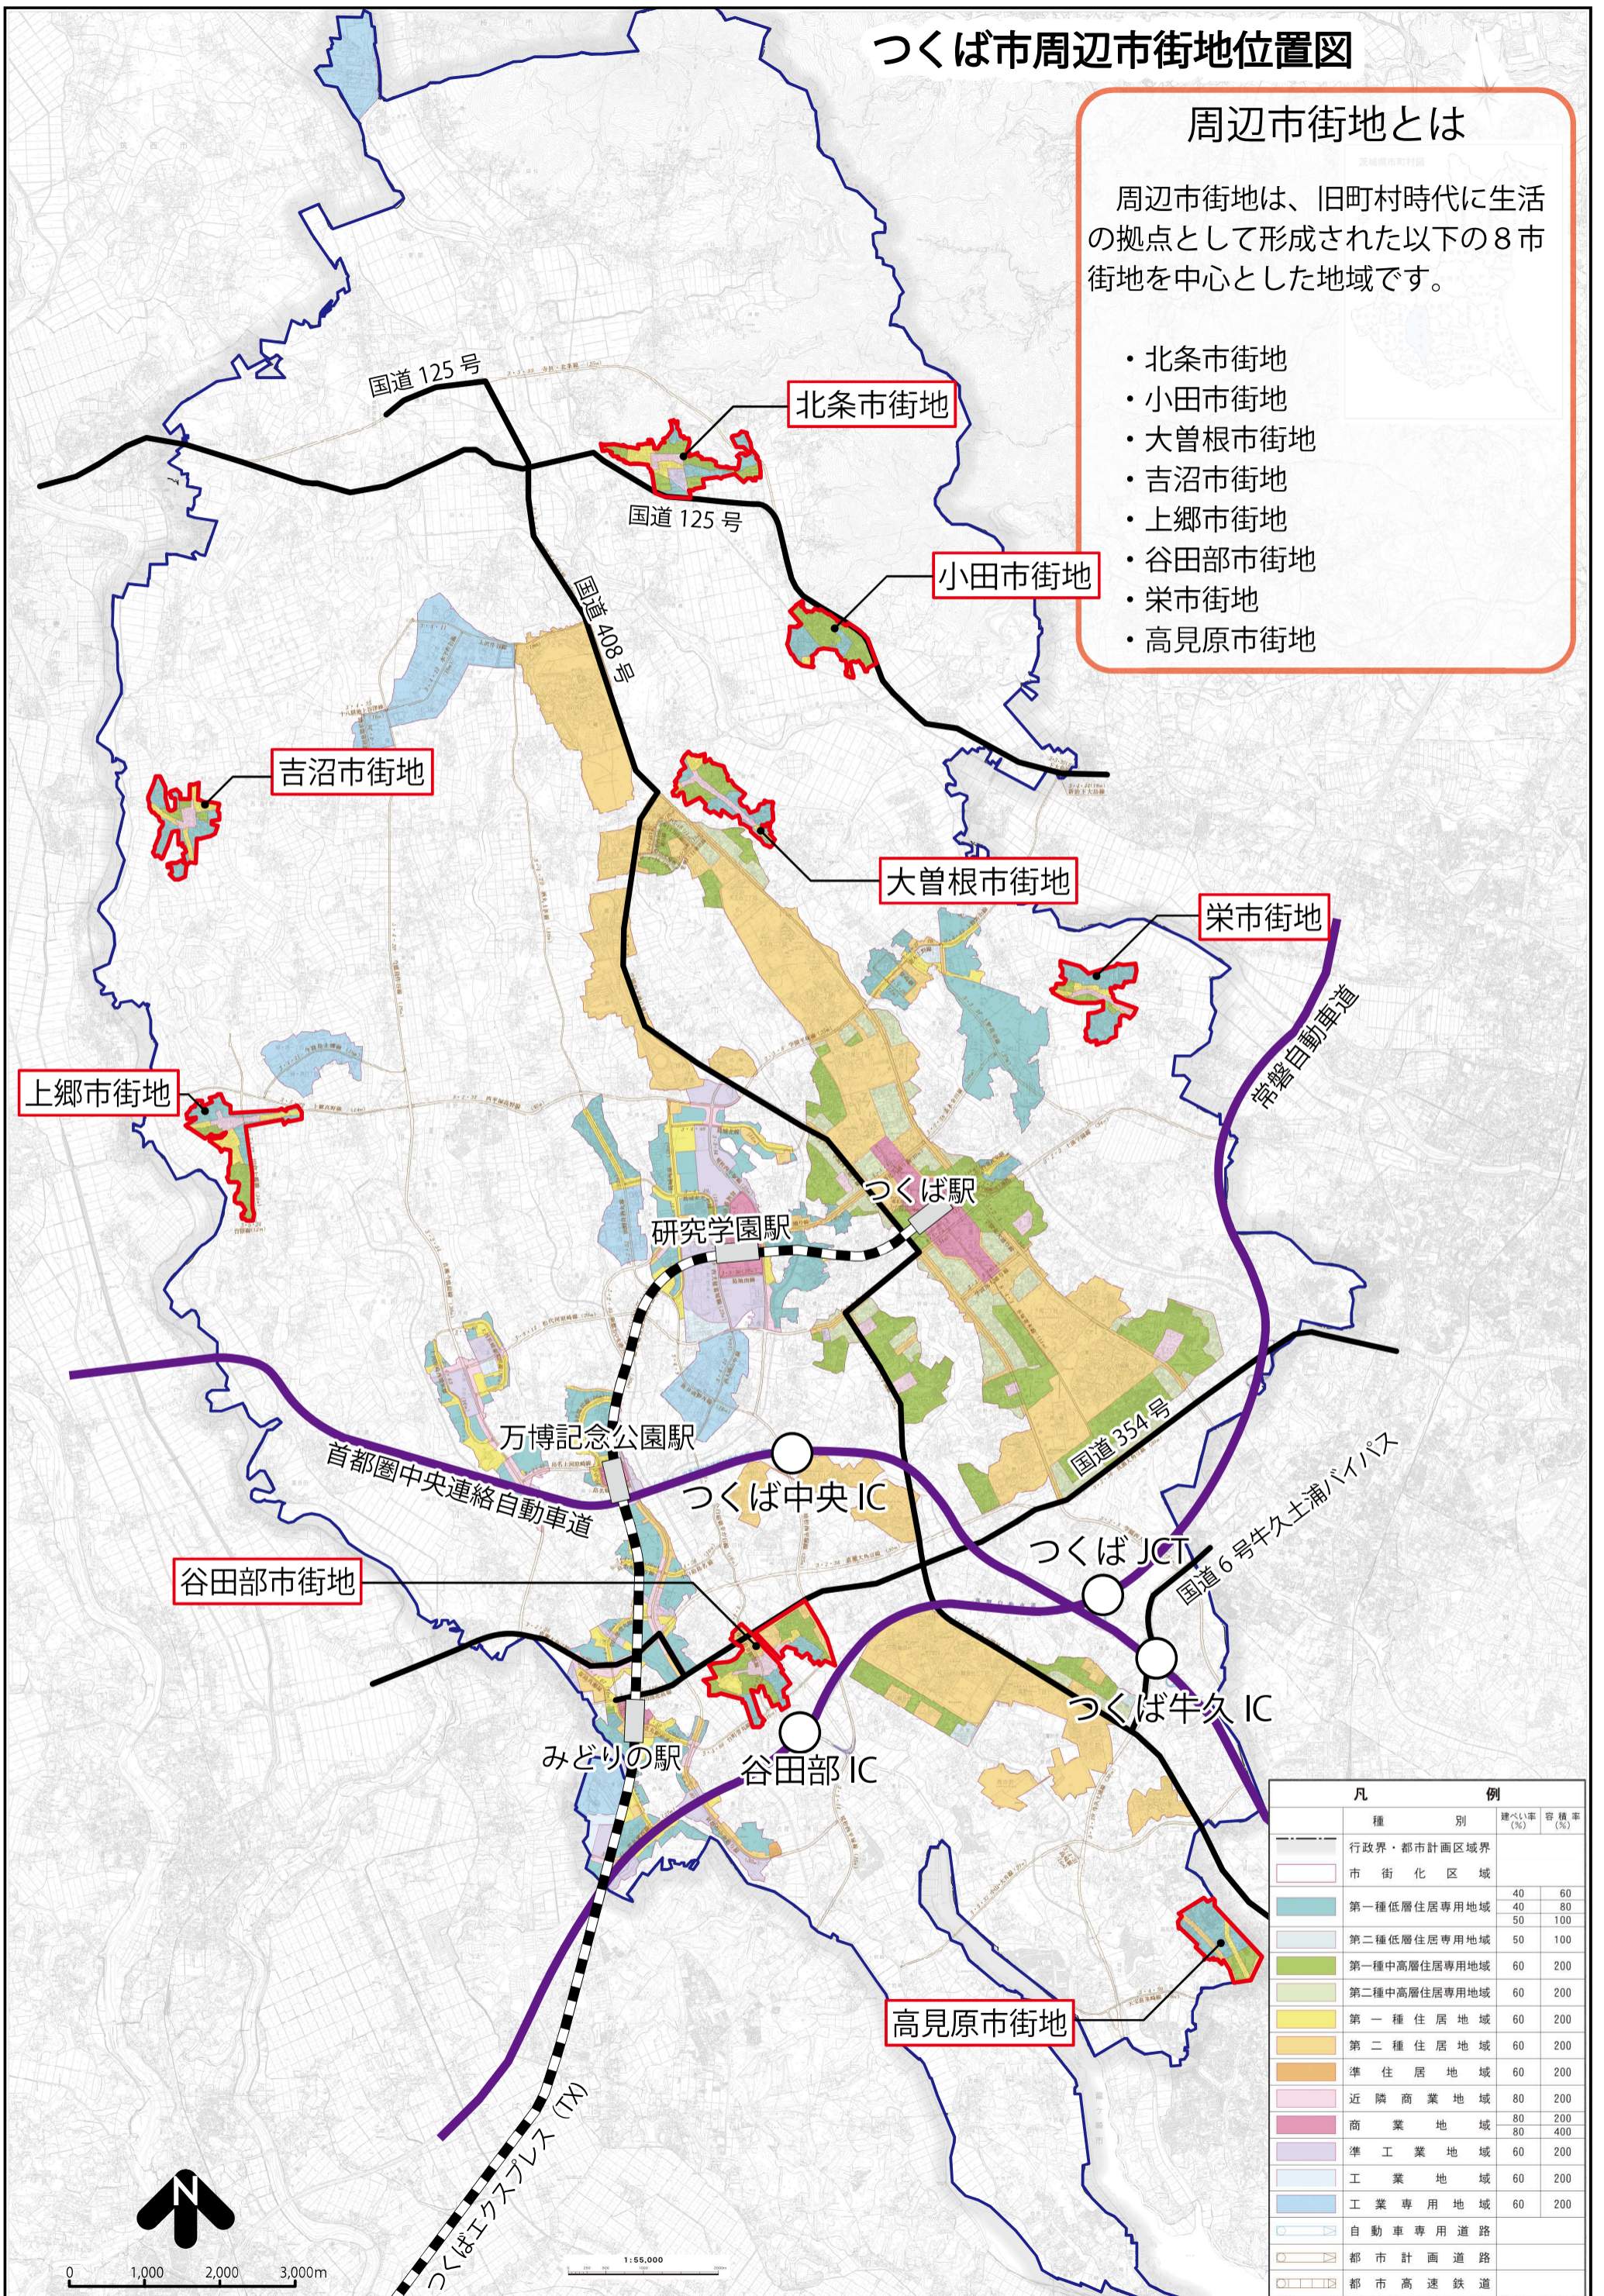

# つくば市周辺市街地位置図

## 周辺市街地とは

周辺市街地は、旧町村時代に生活の拠点として形成された以下の8市街地を中心とした地域です。

- ・北条市街地
- ・小田市街地
- ・大曽根市街地
- ・吉沼市街地
- ・上郷市街地
- ・谷田部市街地
- ・栄市街地
- ・高見原市街地

凡	例	種別	建ぺい率 (%)	容積率 (%)
—	行政界・都市計画区域界			
□	市街化区域			
■	第一種低層住居専用地域		40	60
■	第二種低層住居専用地域		40	80
■	第一種中高層住居専用地域		50	100
■	第二種中高層住居専用地域		50	100
■	第一種住居地域		60	200
■	第二種住居地域		60	200
■	準住居地域		60	200
■	近隣商業地域		80	200
■	商業地域		80	200
■	準工業地域		80	400
■	工業地域		60	200
■	工業専用地域		60	200
—	自動車専用道路			
—	都市計画道路			
—	都市高速鉄道			