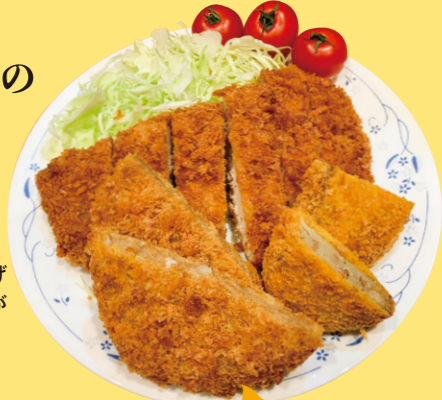

手作り・出来立ての揚げ物をご提供!

**A 肉の池田本店**

お客様の注文を受けてから揚げる、メンチ・コロッケ・とんかつが絶品。是非、メインのおかず!

つくば市谷田部6905-2  
① 10:00~18:30  
日・月・祝日定休  
☎ 029-836-1239

TAKE OUT

メンチ100円、コロッケ80円、とんかつ300円がおすすめ!!

伝統の木桶と地産地消が醸す匠の一滴。

**E 沼屋本店**