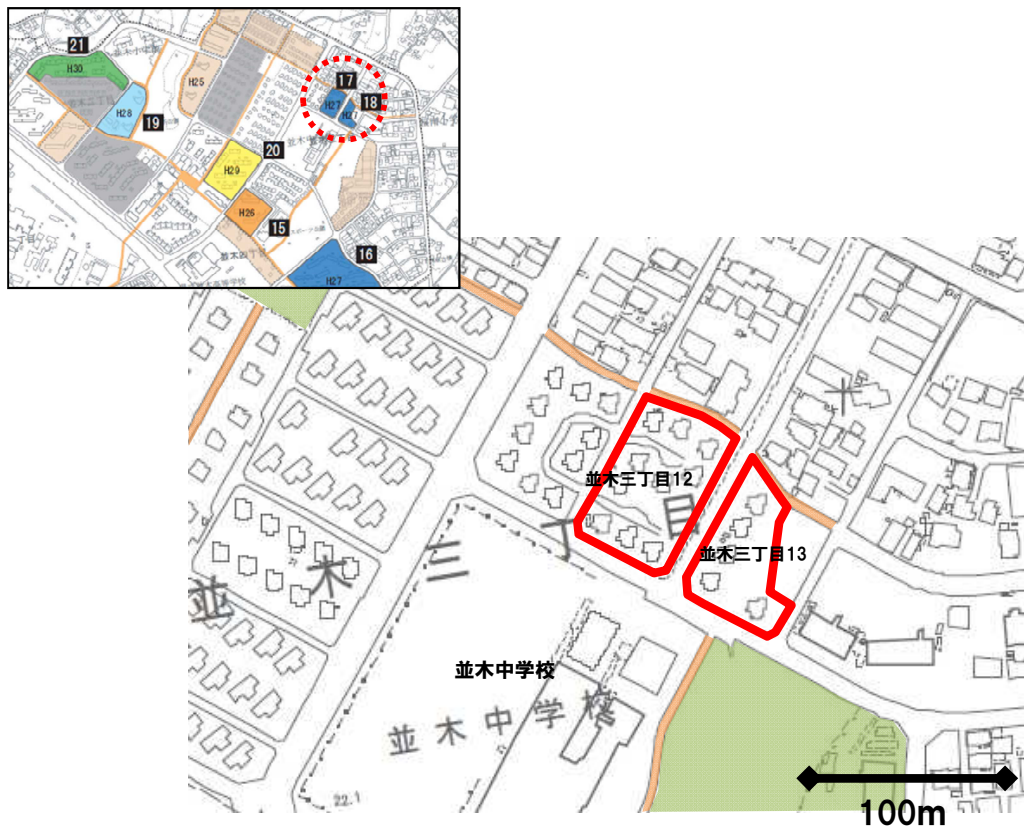

平成27年度処分予定の国家公務員宿舎

国家公務員宿舎売却スケジュールについては、つくば市ホームページを御覧ください。

<http://www.city.tsukuba.ibaraki.jp/14215/14287/14401/O16676.html>

■並木三丁目住宅(処分スケジュール番号17, 18)

| | |
|------|--|
| 住所 | 並木三丁目12, 13 |
| 面積 | 3,980㎡, 2,291㎡ |
| 現況戸数 | 戸建タイプ 10戸, 5戸 |
| 都市計画 | 第一種中高層住居専用地域 第一種文教地区 第一種高度地区 並木第四地区地区計画 |

■並木四丁目住宅(処分スケジュール番号16)

| | |
|------|--|
| 住所 | 並木四丁目10 |
| 面積 | 36,461㎡ |
| 現況戸数 | 集合タイプ 204戸 |
| 都市計画 | 第一種中高層住居専用地域 第一種文教地区 第一種高度地区 並木第二地区地区計画 |