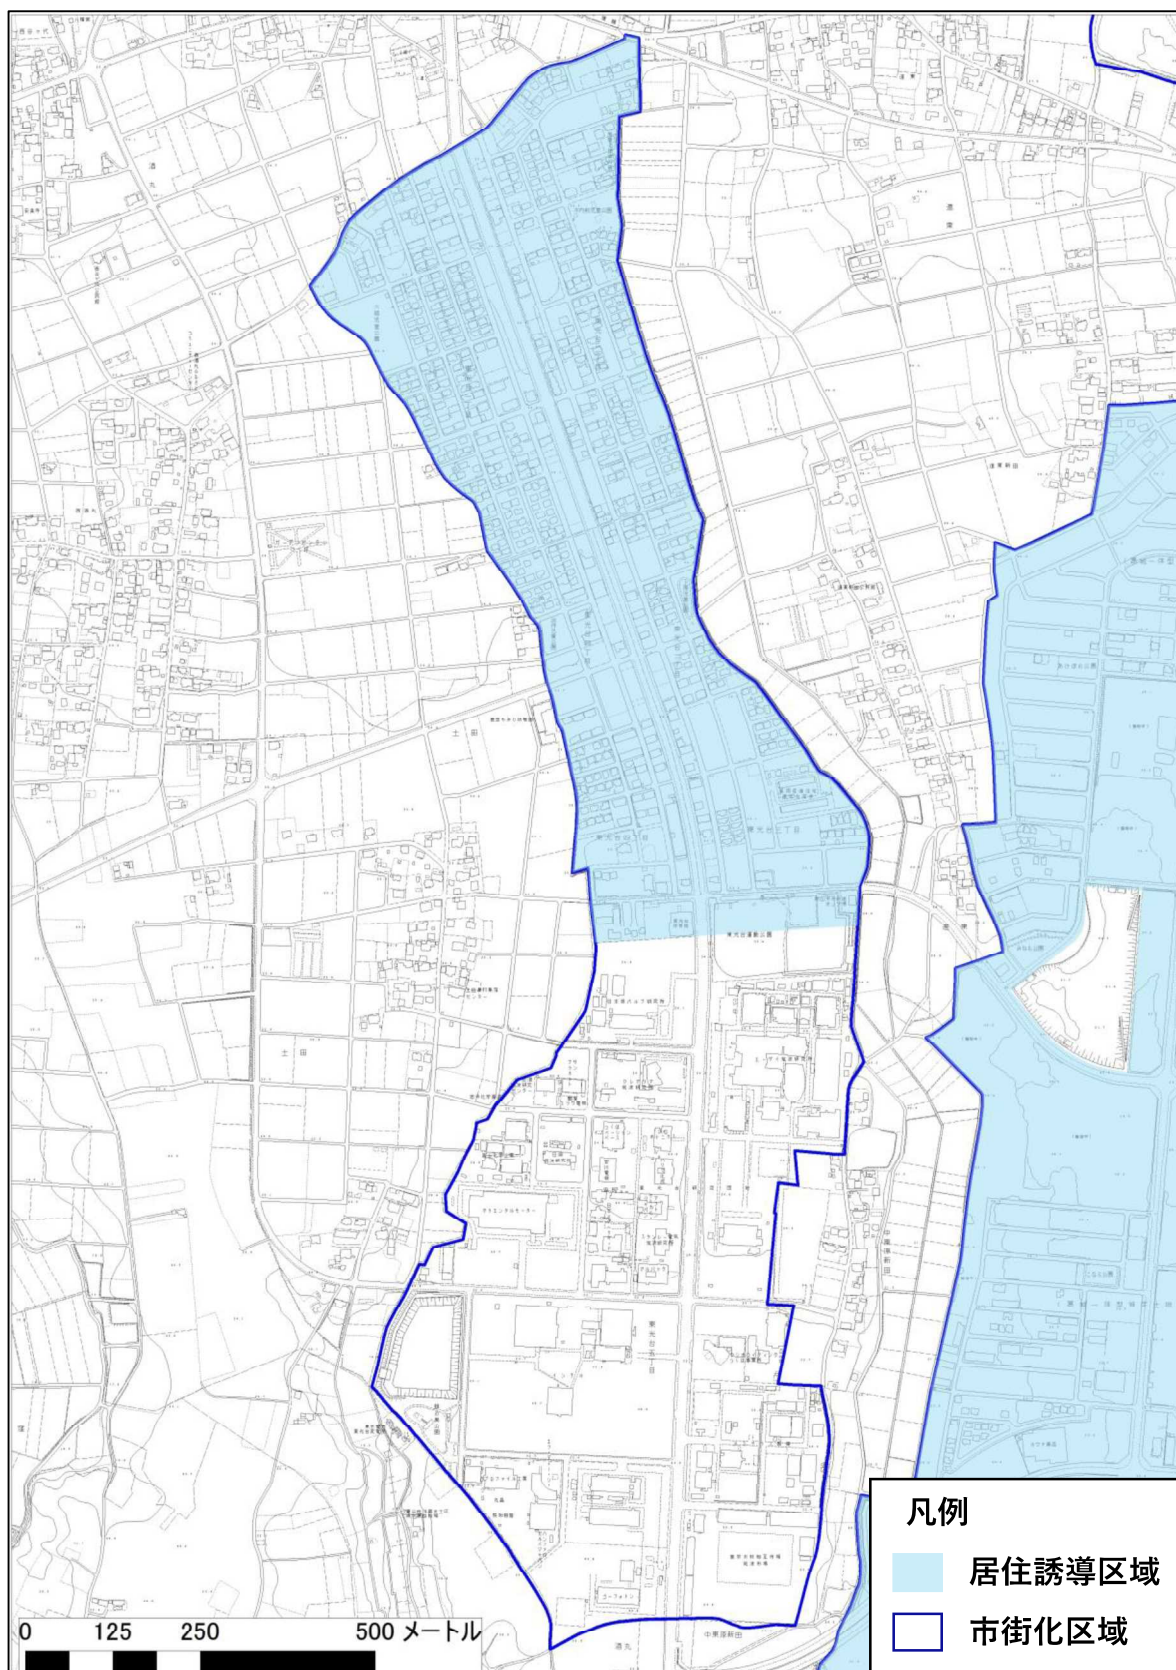

1. 居住誘導区域 詳細図

・ 総括図

1) つくば駅周辺、竹園（三丁目）地区、吾妻四丁目（花園を含む）地区

2) 葛城地区

3) 島名・福田坪地区

4) 萱丸地区

5) 上河原崎・中西地区

6) 中根・金田台地区、テクノパーク桜地区

7) 花畑、大曾根、筑穂地区

8) 天久保、春日地区

9) 千現、二の宮地区

10) 松代（西郷を含む）地区

11) 並木地区、梅園地区、東地区

12) 稲荷前地区、小野川地区

13) 観音台地区、若葉地区

14) 高野台地区、牧園地区

15) 北条地区

16) 小田地区

17) 吉沼地区

18) 上郷地区

19) 栄地区

20) 谷田部（台町を含む）地区

21) 高見原地区

22) 東光台地区

2. 都市機能誘導区域 詳細図