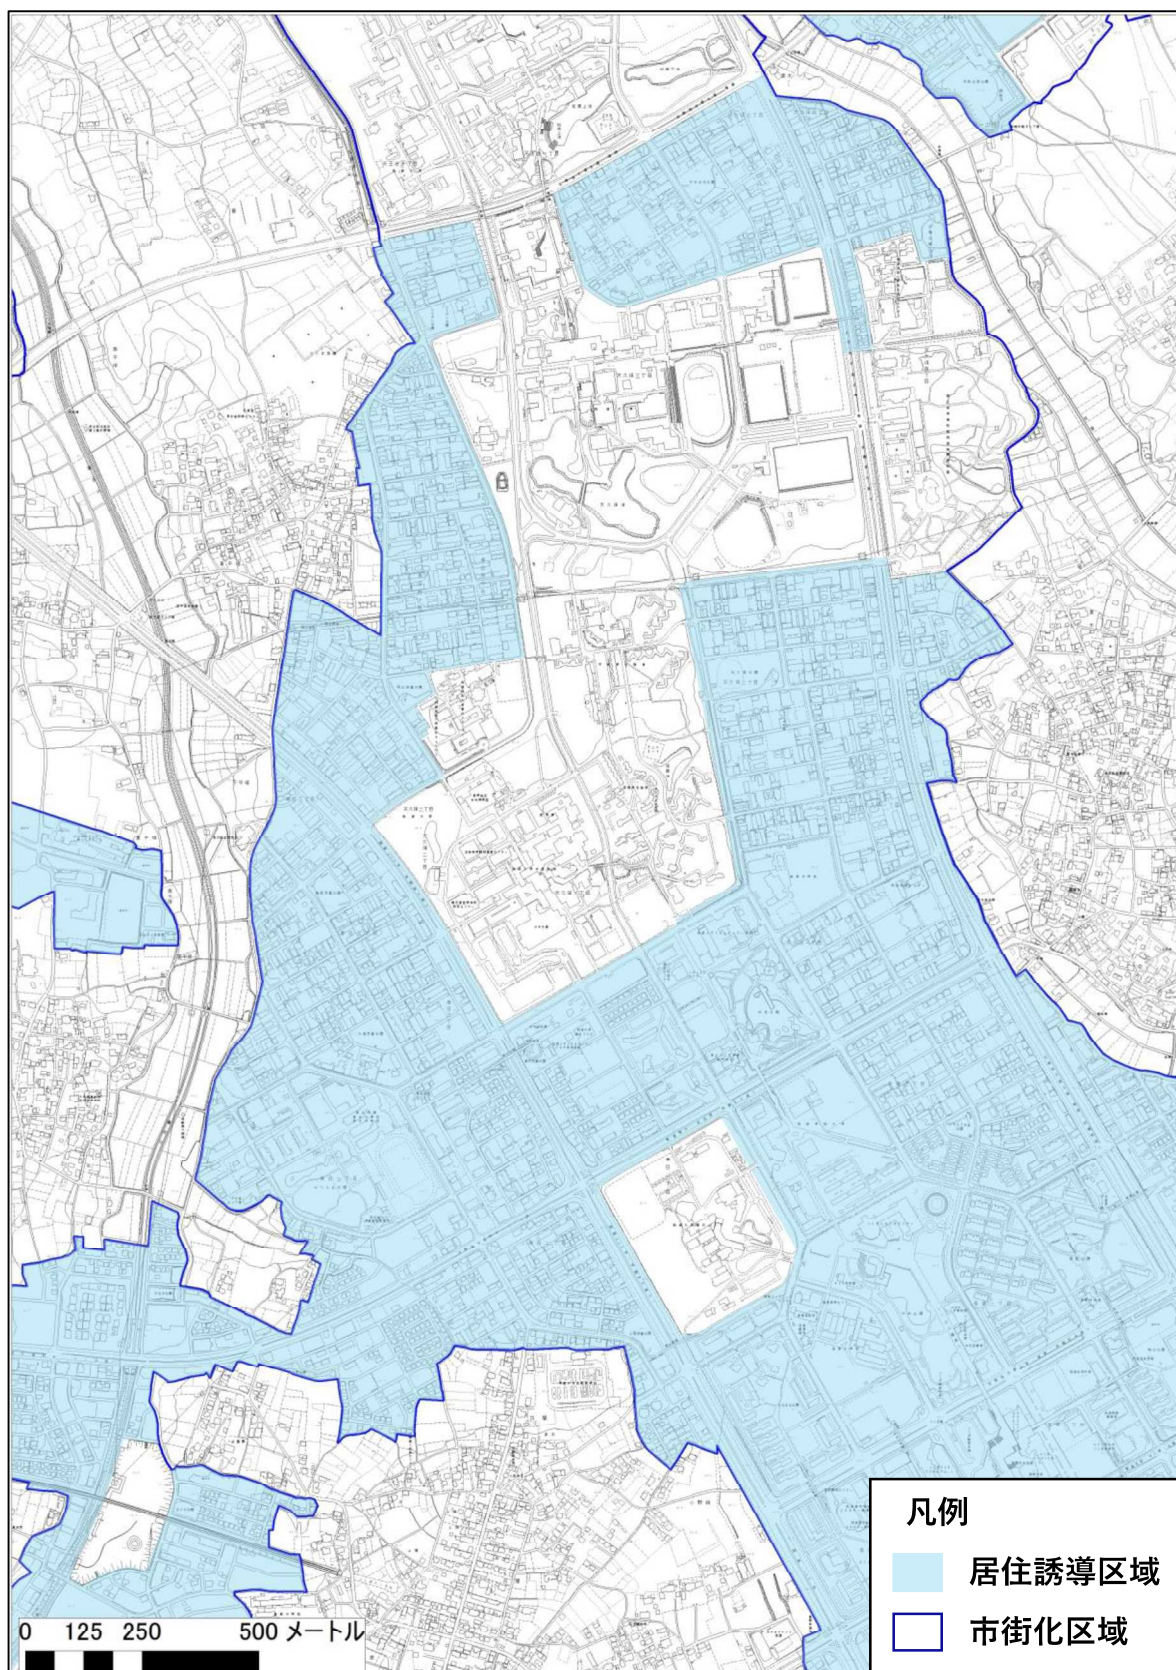

1. 居住誘導区域 詳細図

・ 総括図

1) つくば駅周辺、竹園（三丁目）地区、吾妻四丁目（花園を含む）地区

2) 葛城地区

3) 島名・福田坪地区

4) 萱丸地区

5) 上河原崎・中西地区

6) 中根・金田台地区、テクノパーク桜地区

7) 花畑、大曾根、筑穂地区

8) 天久保、春日地区

9) 千現、二の宮地区

10) 松代（西郷を含む）地区

11) 並木地区、梅園地区、東地区

12) 稲荷前地区、小野川地区

13) 観音台地区、若葉地区

14) 高野台地区、牧園地区

15) 北条地区

16) 小田地区

17) 吉沼地区

18) 上郷地区

19) 栄地区

20) 谷田部（台町を含む）地区

21) 高見原地区

22) 東光台地区

2. 都市機能誘導区域 詳細図