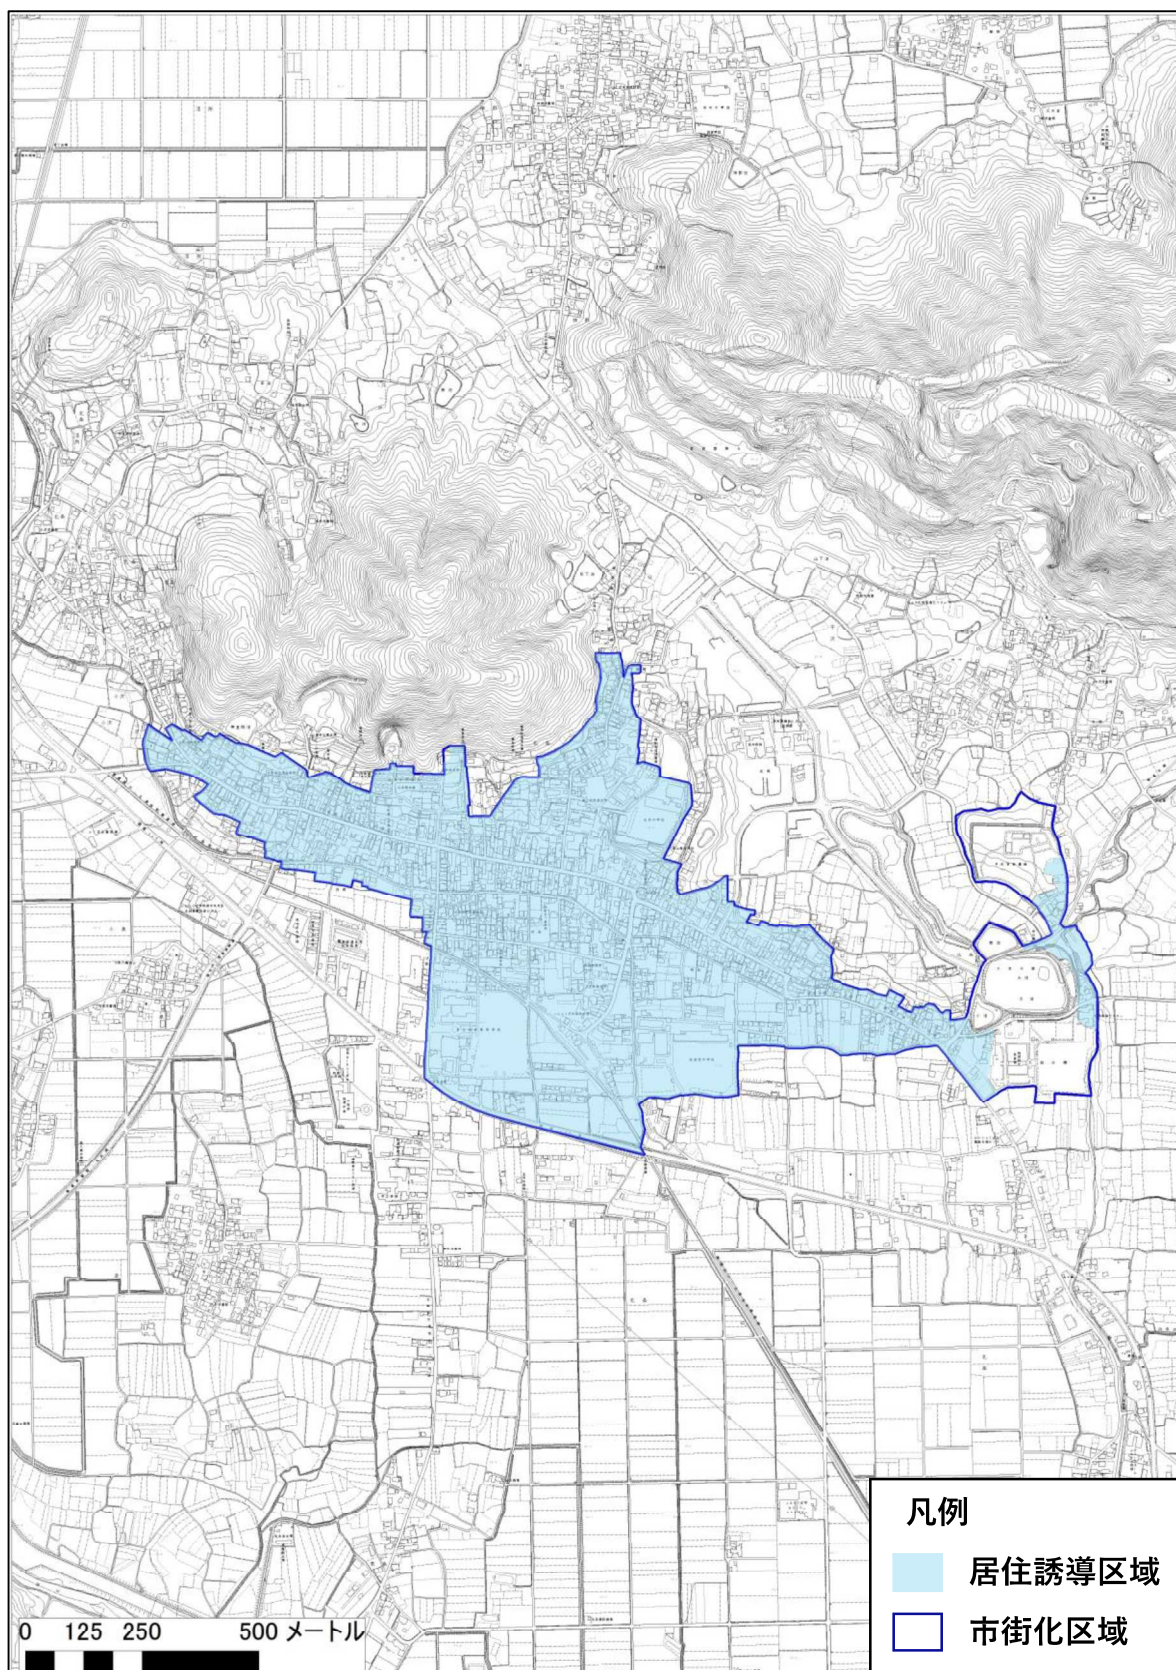

1. 居住誘導区域 詳細図

・ 総括図

1) つくば駅周辺、竹園（三丁目）地区、吾妻四丁目（花園を含む）地区

2) 葛城地区

3) 島名・福田坪地区

4) 萱丸地区

5) 上河原崎・中西地区

6) 中根・金田台地区、テクノパーク桜地区

7) 花畑、大曾根、筑穂地区

8) 天久保、春日地区

9) 千現、二の宮地区

10) 松代（西郷を含む）地区

11) 並木地区、梅園地区、東地区

12) 稲荷前地区、小野川地区

13) 観音台地区、若葉地区

14) 高野台地区、牧園地区

15) 北条地区

16) 小田地区

17) 吉沼地区

18) 上郷地区

19) 栄地区

20) 谷田部（台町を含む）地区

21) 高見原地区

22) 東光台地区

2. 都市機能誘導区域 詳細図