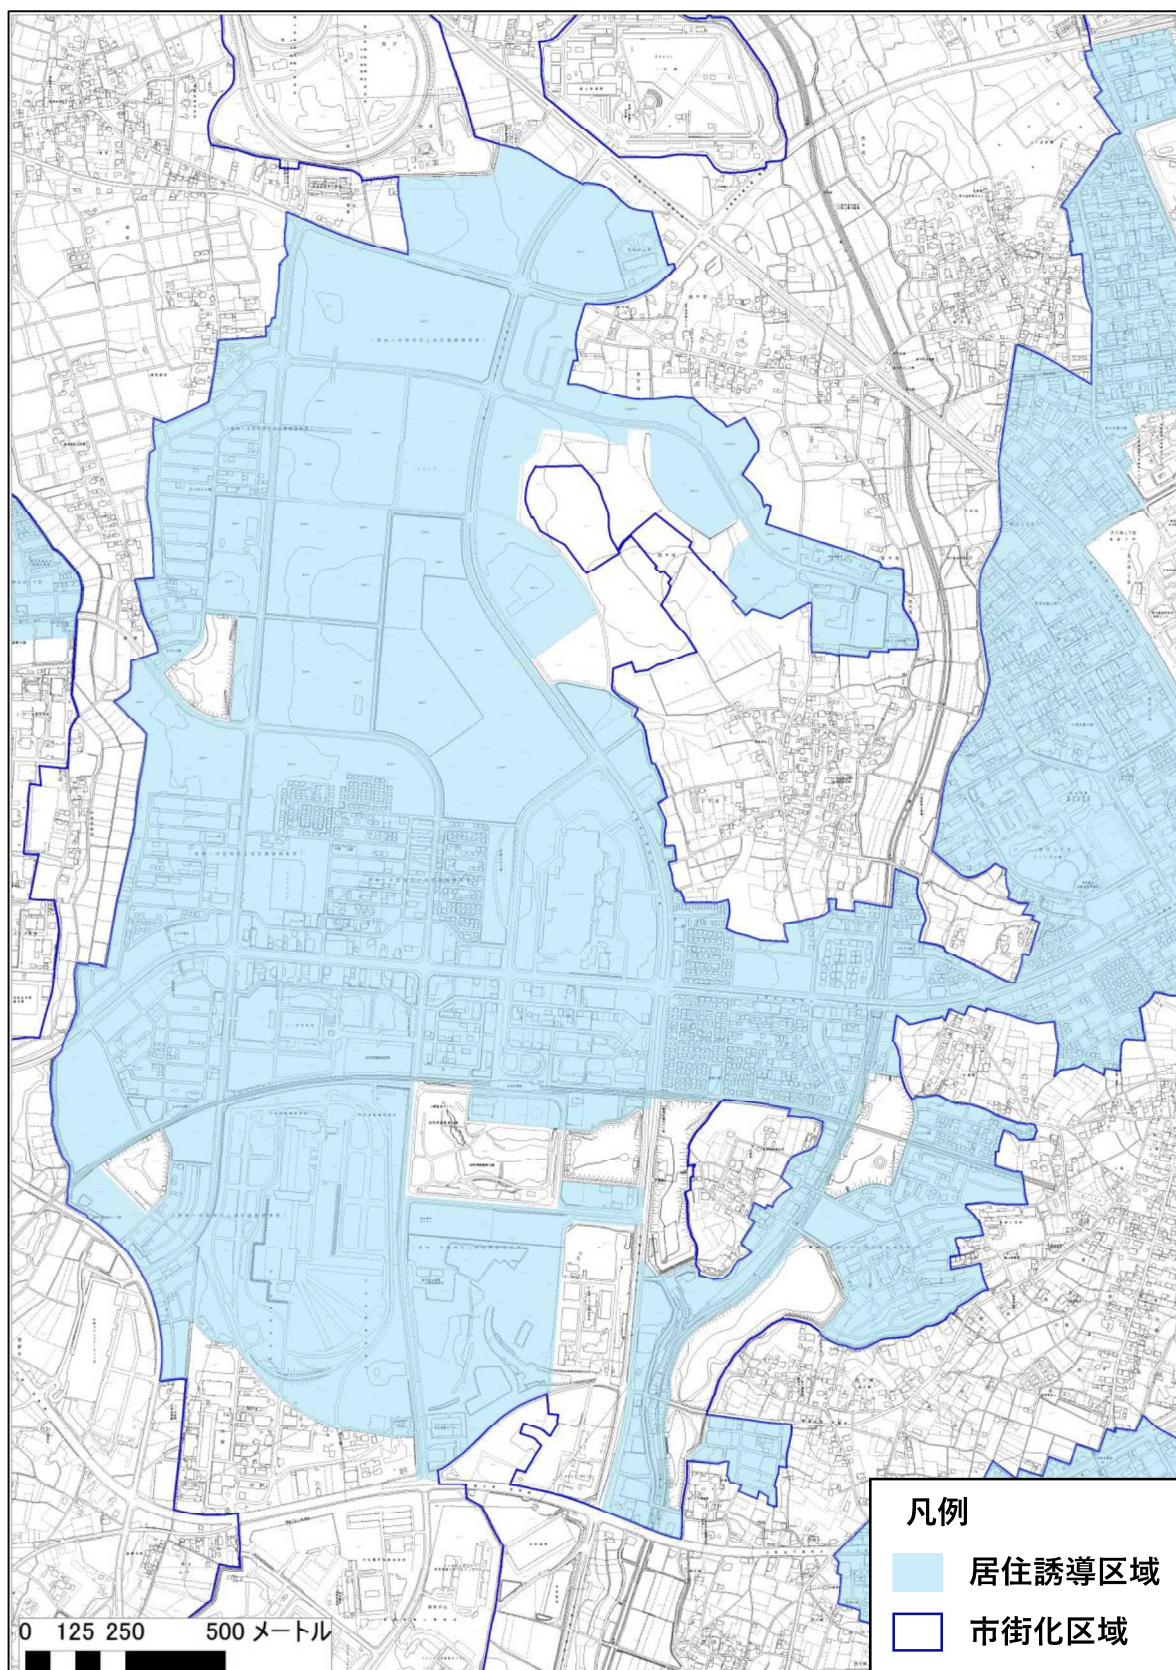

1. 居住誘導区域 詳細図

・ 総括図

1) つくば駅周辺、竹園（三丁目）地区、吾妻四丁目（花園を含む）地区

2) 葛城地区

3) 島名・福田坪地区

4) 萱丸地区

5) 上河原崎・中西地区

6) 中根・金田台地区、テクノパーク桜地区

7) 花畑、大曾根、筑穂地区

8) 天久保、春日地区

9) 千現、二の宮地区

10) 松代（西郷を含む）地区

11) 並木地区、梅園地区、東地区

12) 稲荷前地区、小野川地区

13) 観音台地区、若葉地区

14) 高野台地区、牧園地区

15) 北条地区

16) 小田地区

17) 吉沼地区

18) 上郷地区

19) 栄地区

20) 谷田部（台町を含む）地区

21) 高見原地区

22) 東光台地区

2. 都市機能誘導区域 詳細図