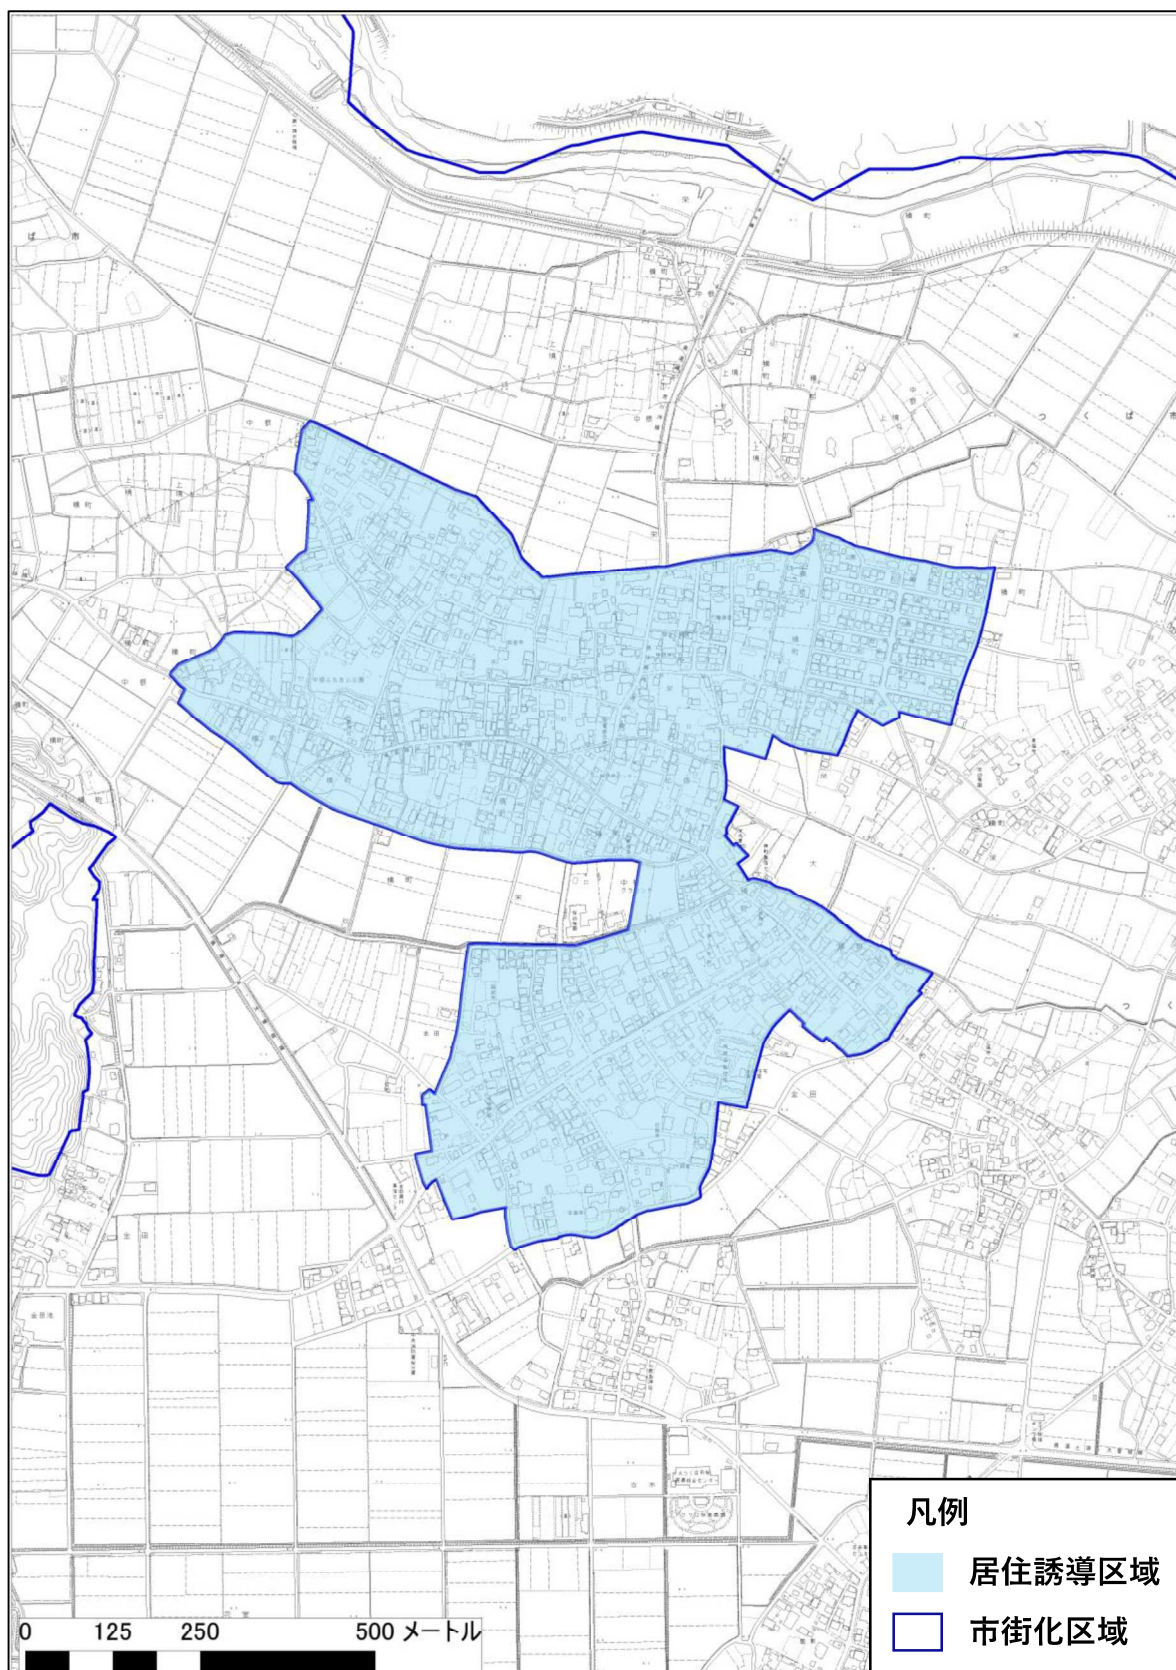

1. 居住誘導区域 詳細図

・ 総括図

1) つくば駅周辺、竹園（三丁目）地区、吾妻四丁目（花園を含む）地区

2) 葛城地区

3) 島名・福田坪地区

4) 萱丸地区

5) 上河原崎・中西地区

6) 中根・金田台地区、テクノパーク桜地区

7) 花畑、大曾根、筑穂地区

8) 天久保、春日地区

9) 千現、二の宮地区

10) 松代（西郷を含む）地区

11) 並木地区、梅園地区、東地区

12) 稲荷前地区、小野川地区

13) 観音台地区、若葉地区

14) 高野台地区、牧園地区

15) 北条地区

16) 小田地区

17) 吉沼地区

18) 上郷地区

19) 栄地区

20) 谷田部（台町を含む）地区

21) 高見原地区

22) 東光台地区

2. 都市機能誘導区域 詳細図