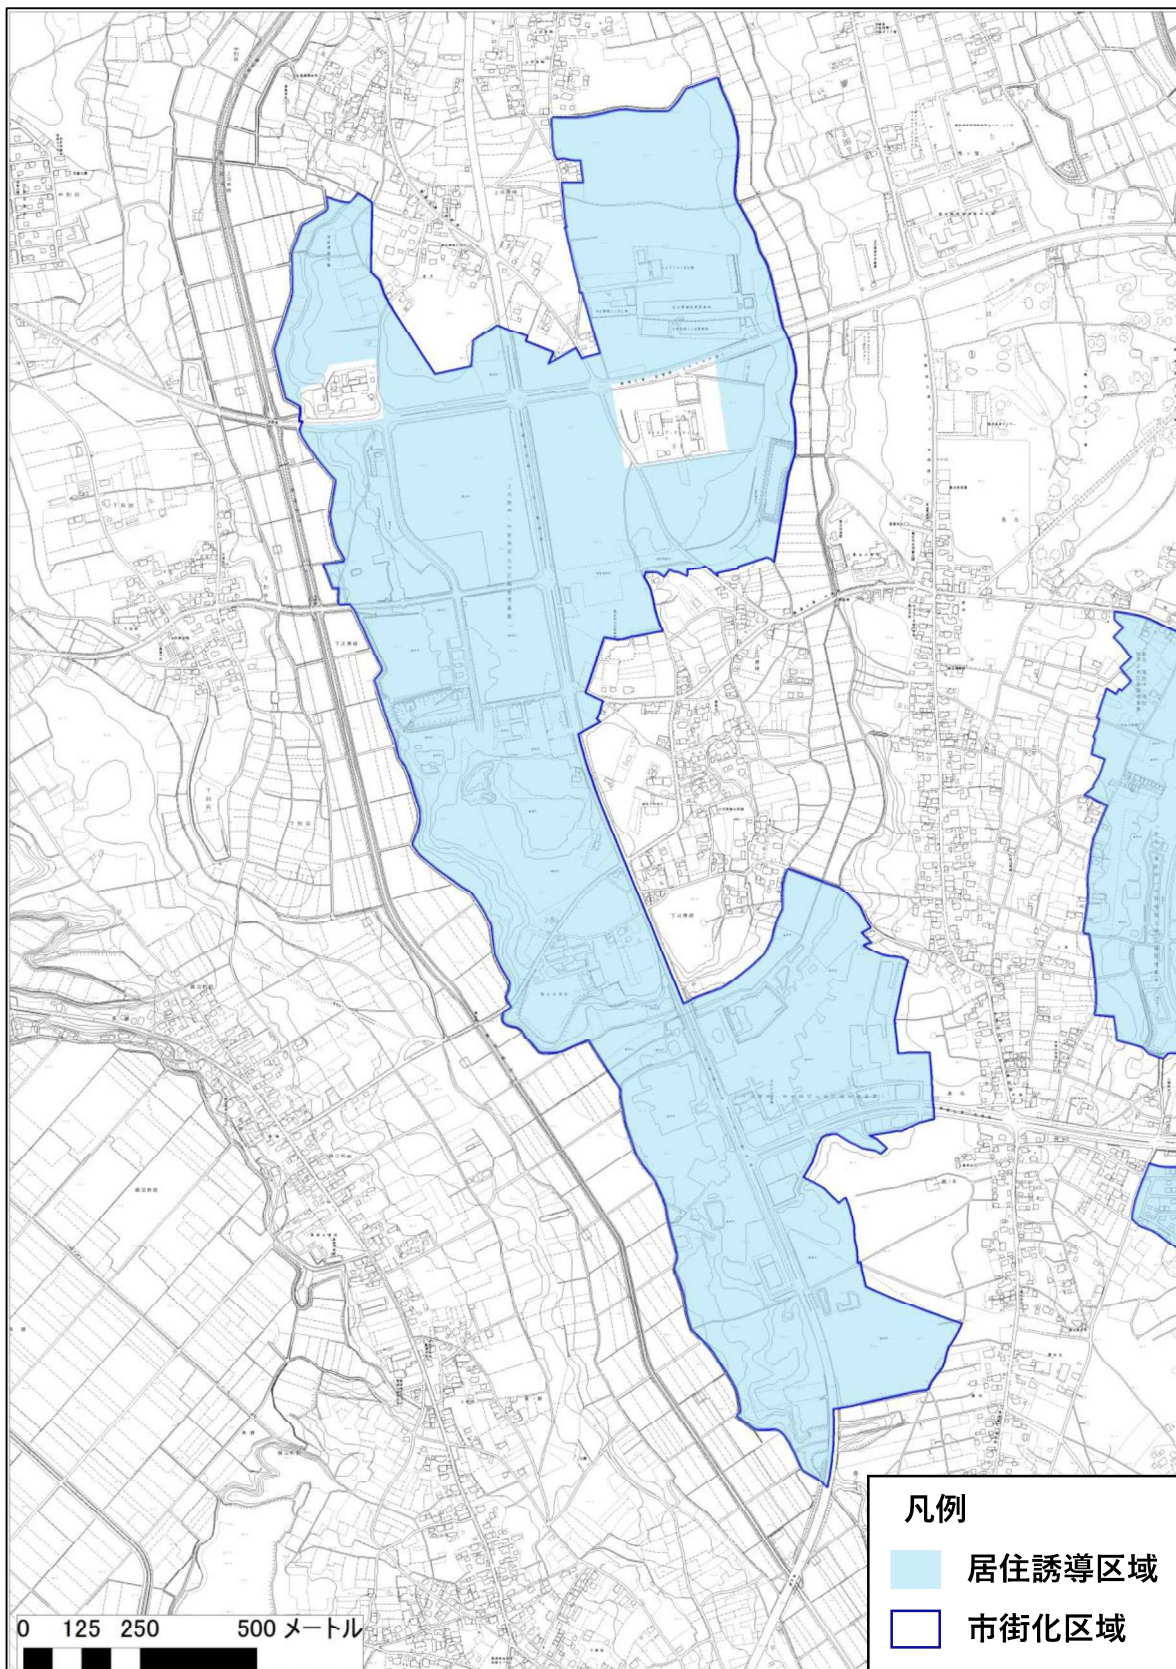

1. 居住誘導区域 詳細図

・ 総括図

1) つくば駅周辺、竹園（三丁目）地区、吾妻四丁目（花園を含む）地区

2) 葛城地区

3) 島名・福田坪地区

4) 萱丸地区

5) 上河原崎・中西地区

6) 中根・金田台地区、テクノパーク桜地区

7) 花畑、大曾根、筑穂地区

8) 天久保、春日地区

9) 千現、二の宮地区

10) 松代（西郷を含む）地区

11) 並木地区、梅園地区、東地区

12) 稲荷前地区、小野川地区

13) 観音台地区、若葉地区

14) 高野台地区、牧園地区

15) 北条地区

16) 小田地区

17) 吉沼地区

18) 上郷地区

19) 栄地区

20) 谷田部（台町を含む）地区

21) 高見原地区

22) 東光台地区

2. 都市機能誘導区域 詳細図