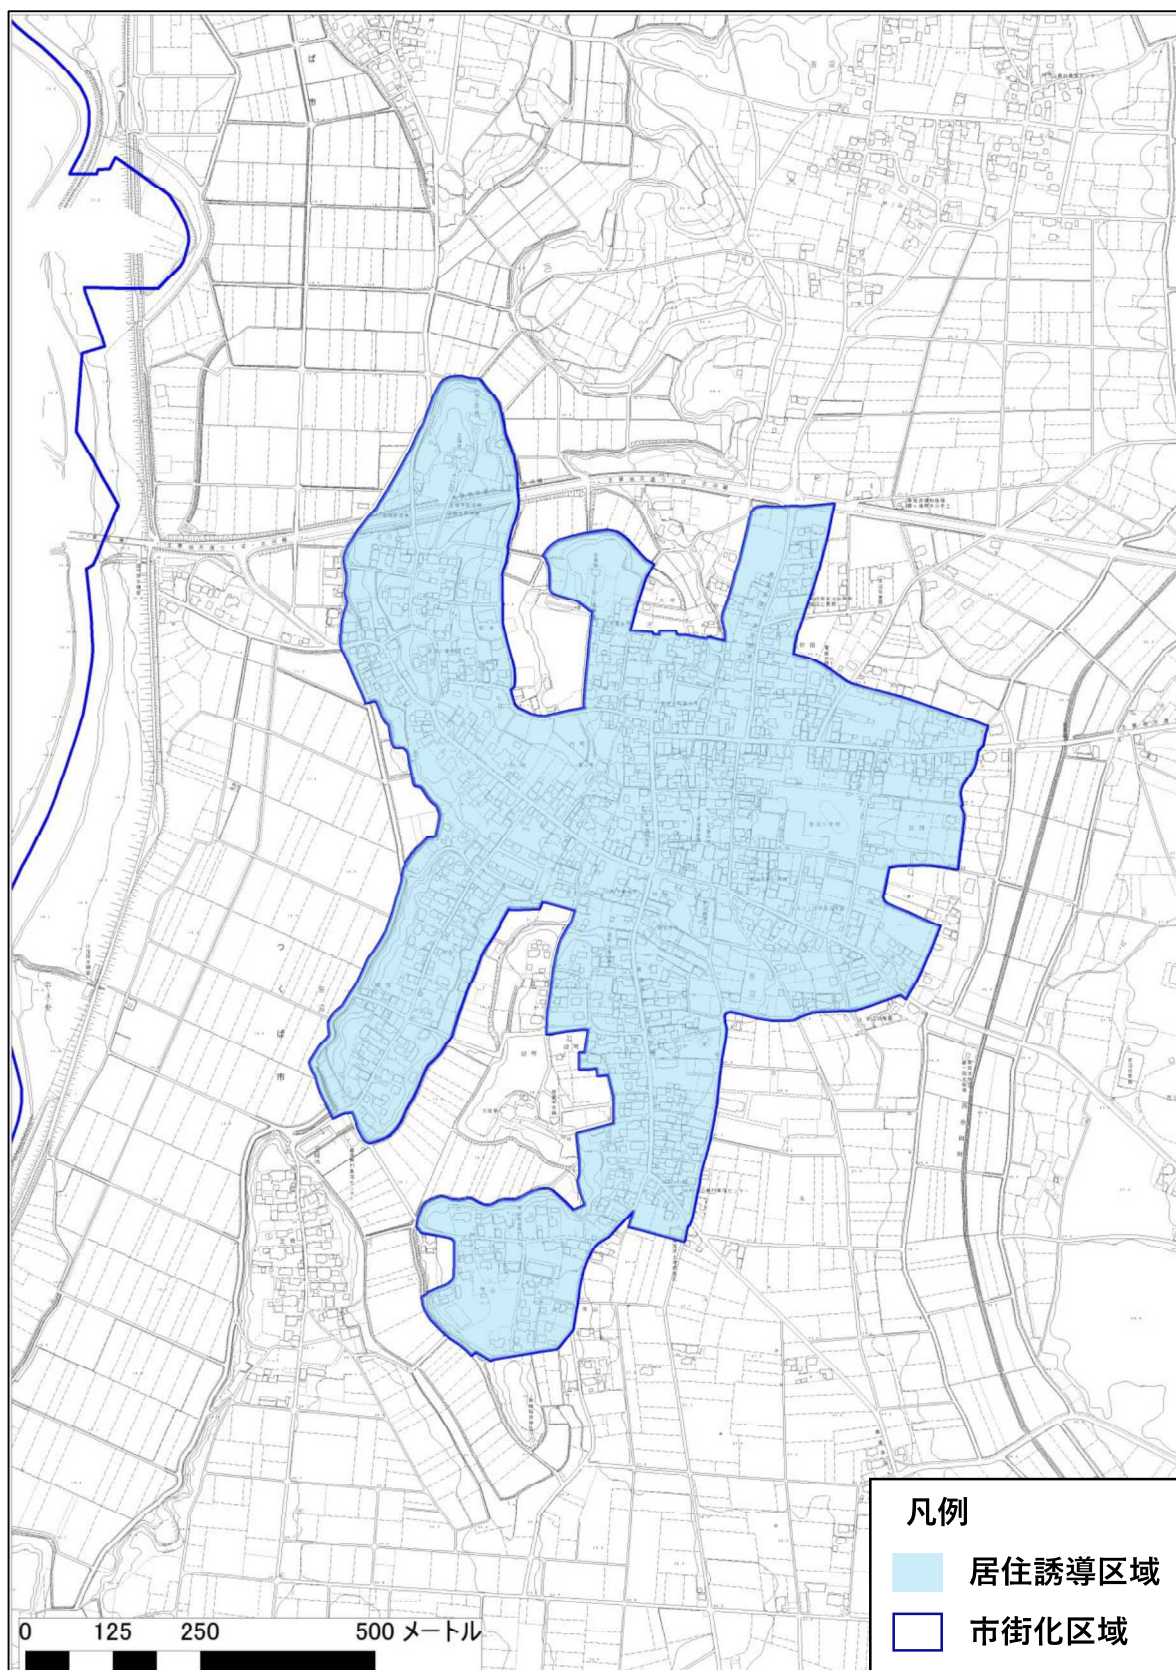

1. 居住誘導区域 詳細図

・ 総括図

1) つくば駅周辺、竹園（三丁目）地区、吾妻四丁目（花園を含む）地区

2) 葛城地区

3) 島名・福田坪地区

4) 萱丸地区

5) 上河原崎・中西地区

6) 中根・金田台地区、テクノパーク桜地区

7) 花畑、大曾根、筑穂地区

8) 天久保、春日地区

9) 千現、二の宮地区

10) 松代（西郷を含む）地区

11) 並木地区、梅園地区、東地区

12) 稲荷前地区、小野川地区

13) 観音台地区、若葉地区

14) 高野台地区、牧園地区

15) 北条地区

16) 小田地区

17) 吉沼地区

18) 上郷地区

19) 栄地区

20) 谷田部（台町を含む）地区

21) 高見原地区

22) 東光台地区

2. 都市機能誘導区域 詳細図