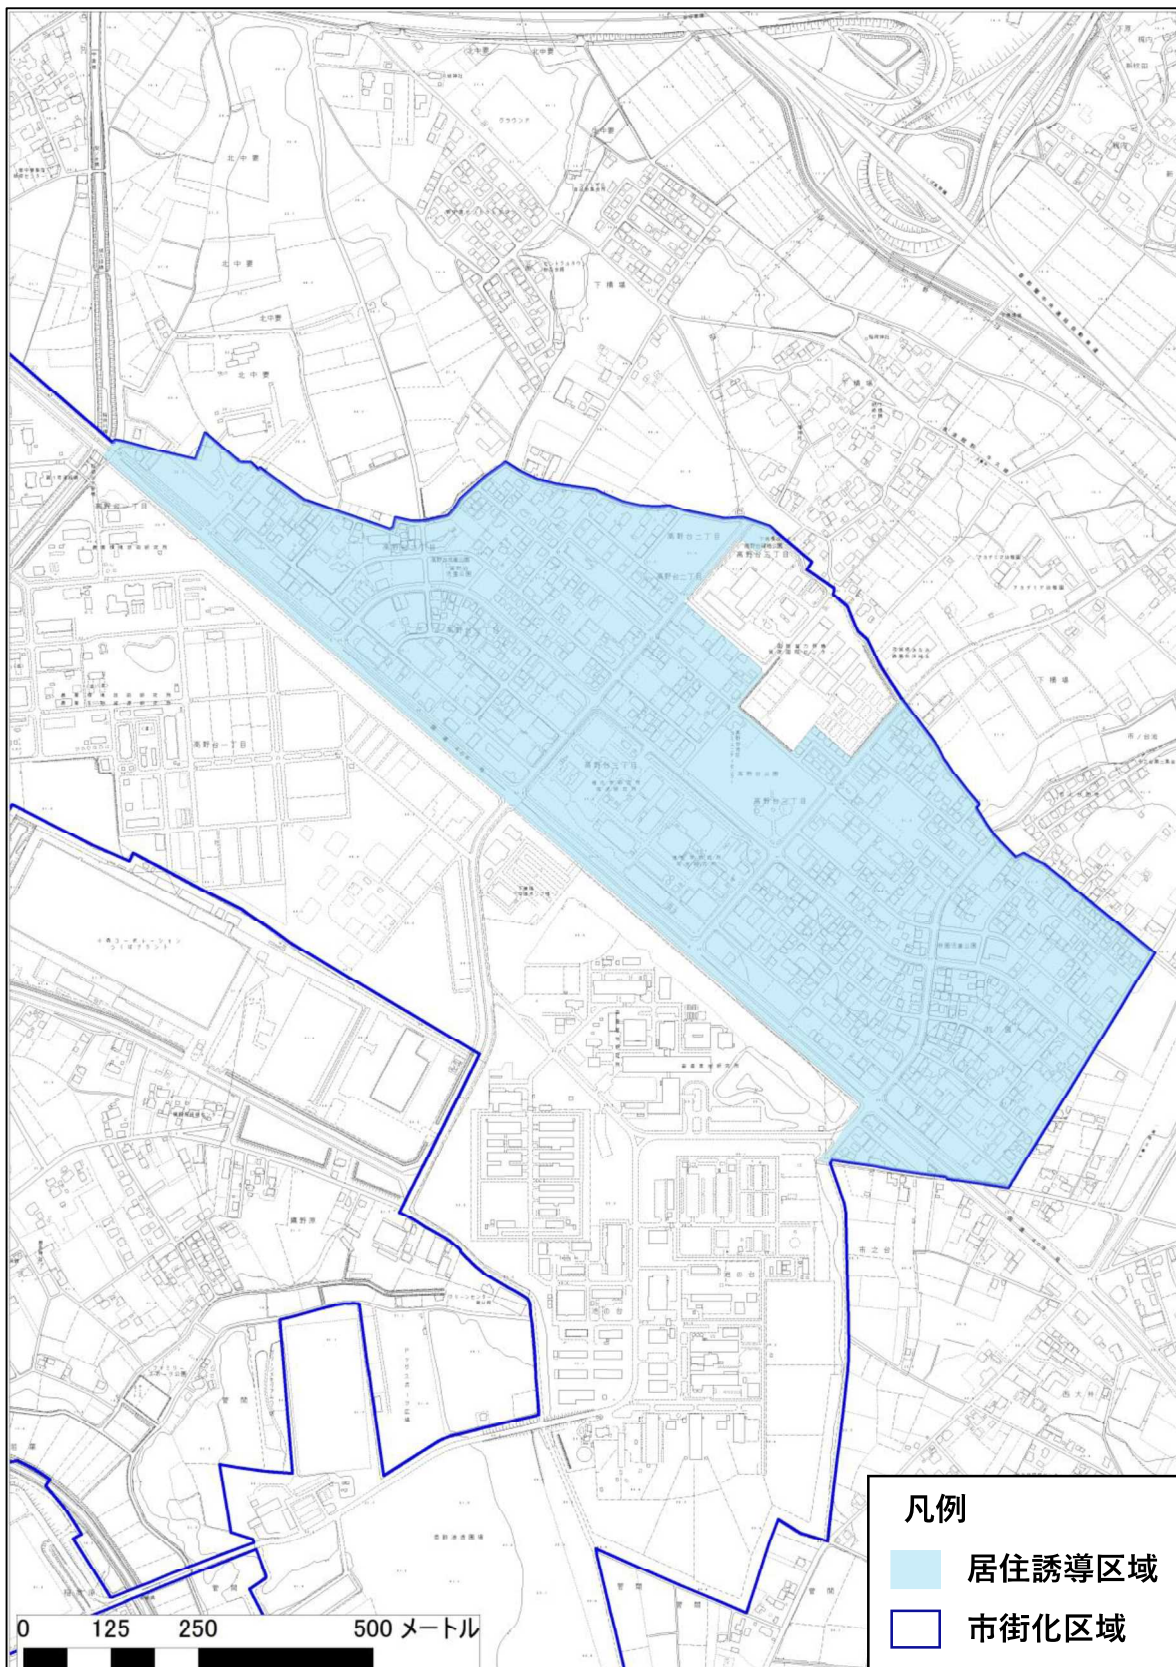

1. 居住誘導区域 詳細図

・ 総括図

1) つくば駅周辺、竹園（三丁目）地区、吾妻四丁目（花園を含む）地区

2) 葛城地区

3) 島名・福田坪地区

4) 萱丸地区

5) 上河原崎・中西地区

6) 中根・金田台地区、テクノパーク桜地区

7) 花畑、大曾根、筑穂地区

8) 天久保、春日地区

9) 千現、二の宮地区

10) 松代（西郷を含む）地区

11) 並木地区、梅園地区、東地区

12) 稲荷前地区、小野川地区

13) 観音台地区、若葉地区

14) 高野台地区、牧園地区

15) 北条地区

16) 小田地区

17) 吉沼地区

18) 上郷地区

19) 栄地区

20) 谷田部（台町を含む）地区

21) 高見原地区

22) 東光台地区

2. 都市機能誘導区域 詳細図