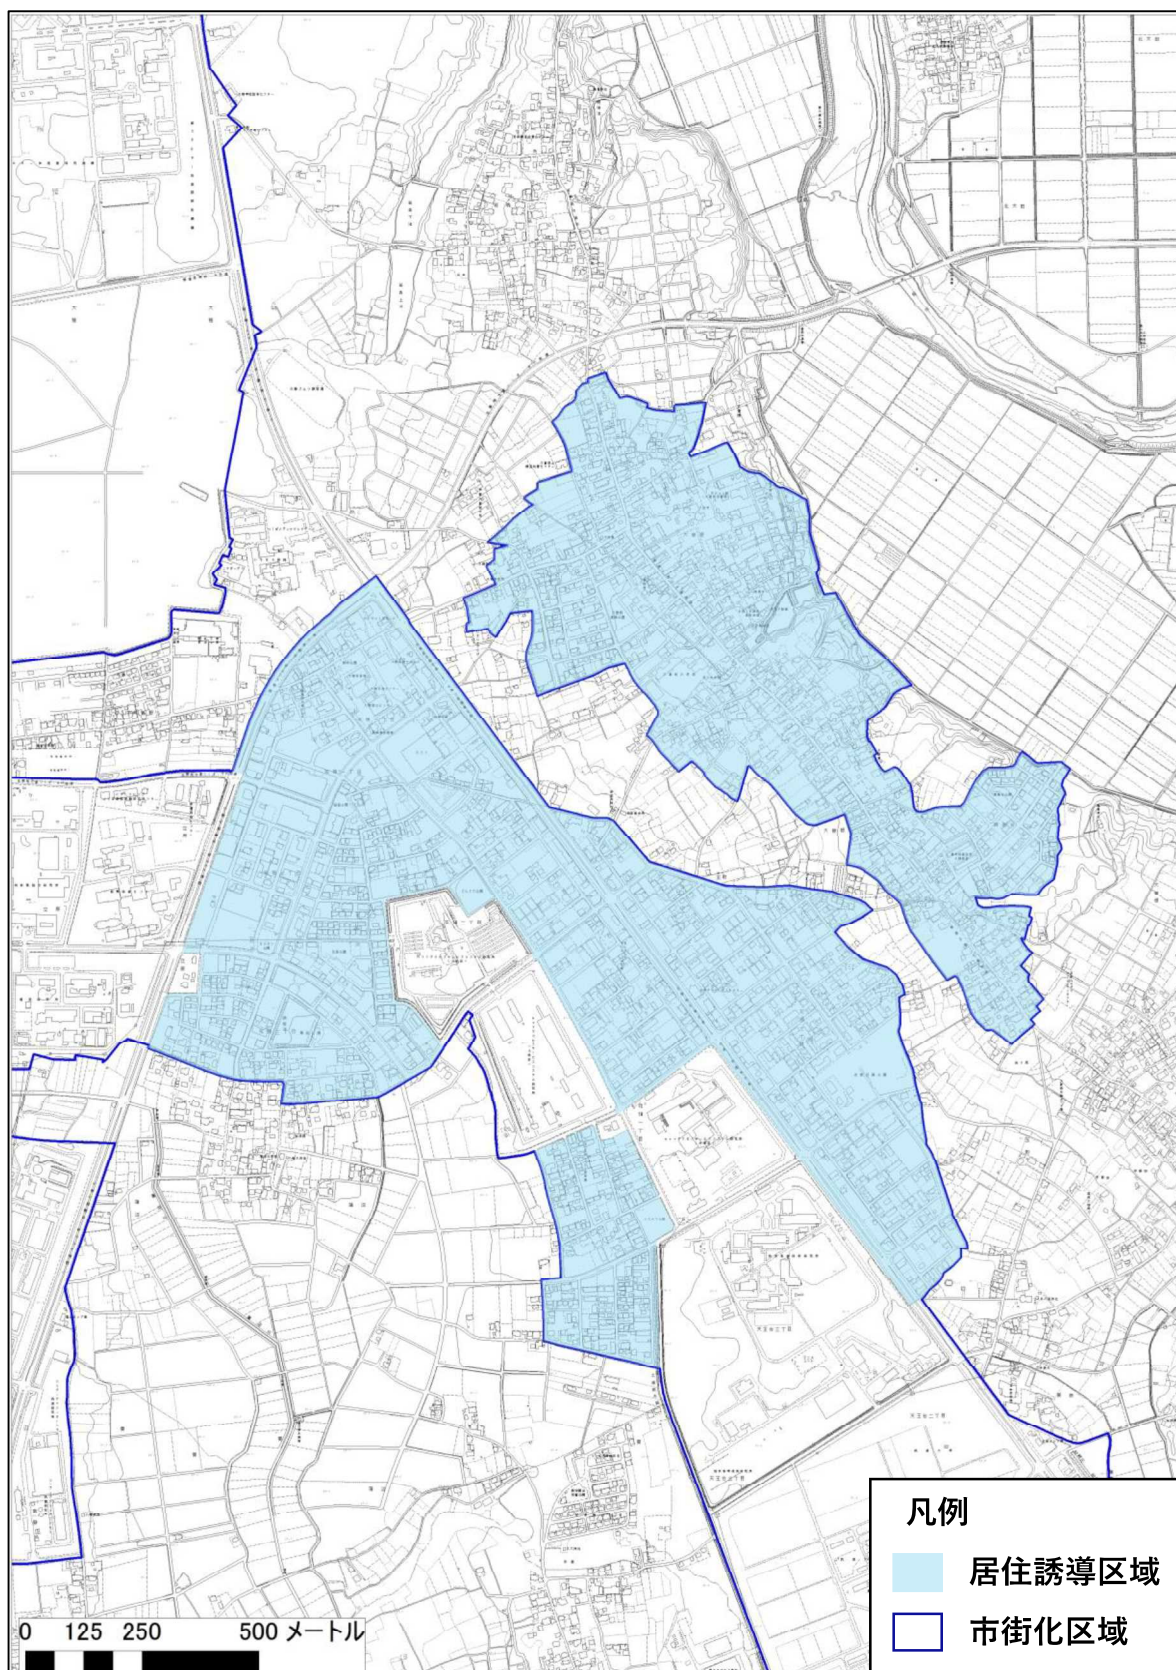

1. 居住誘導区域 詳細図

・ 総括図

1) つくば駅周辺、竹園（三丁目）地区、吾妻四丁目（花園を含む）地区

2) 葛城地区

3) 島名・福田坪地区

4) 萱丸地区

5) 上河原崎・中西地区

6) 中根・金田台地区、テクノパーク桜地区

7) 花畑、大曾根、筑穂地区

8) 天久保、春日地区

9) 千現、二の宮地区

10) 松代（西郷を含む）地区

11) 並木地区、梅園地区、東地区

12) 稲荷前地区、小野川地区

13) 観音台地区、若葉地区

14) 高野台地区、牧園地区

15) 北条地区

16) 小田地区

17) 吉沼地区

18) 上郷地区

19) 栄地区

20) 谷田部（台町を含む）地区

21) 高見原地区

22) 東光台地区

2. 都市機能誘導区域 詳細図