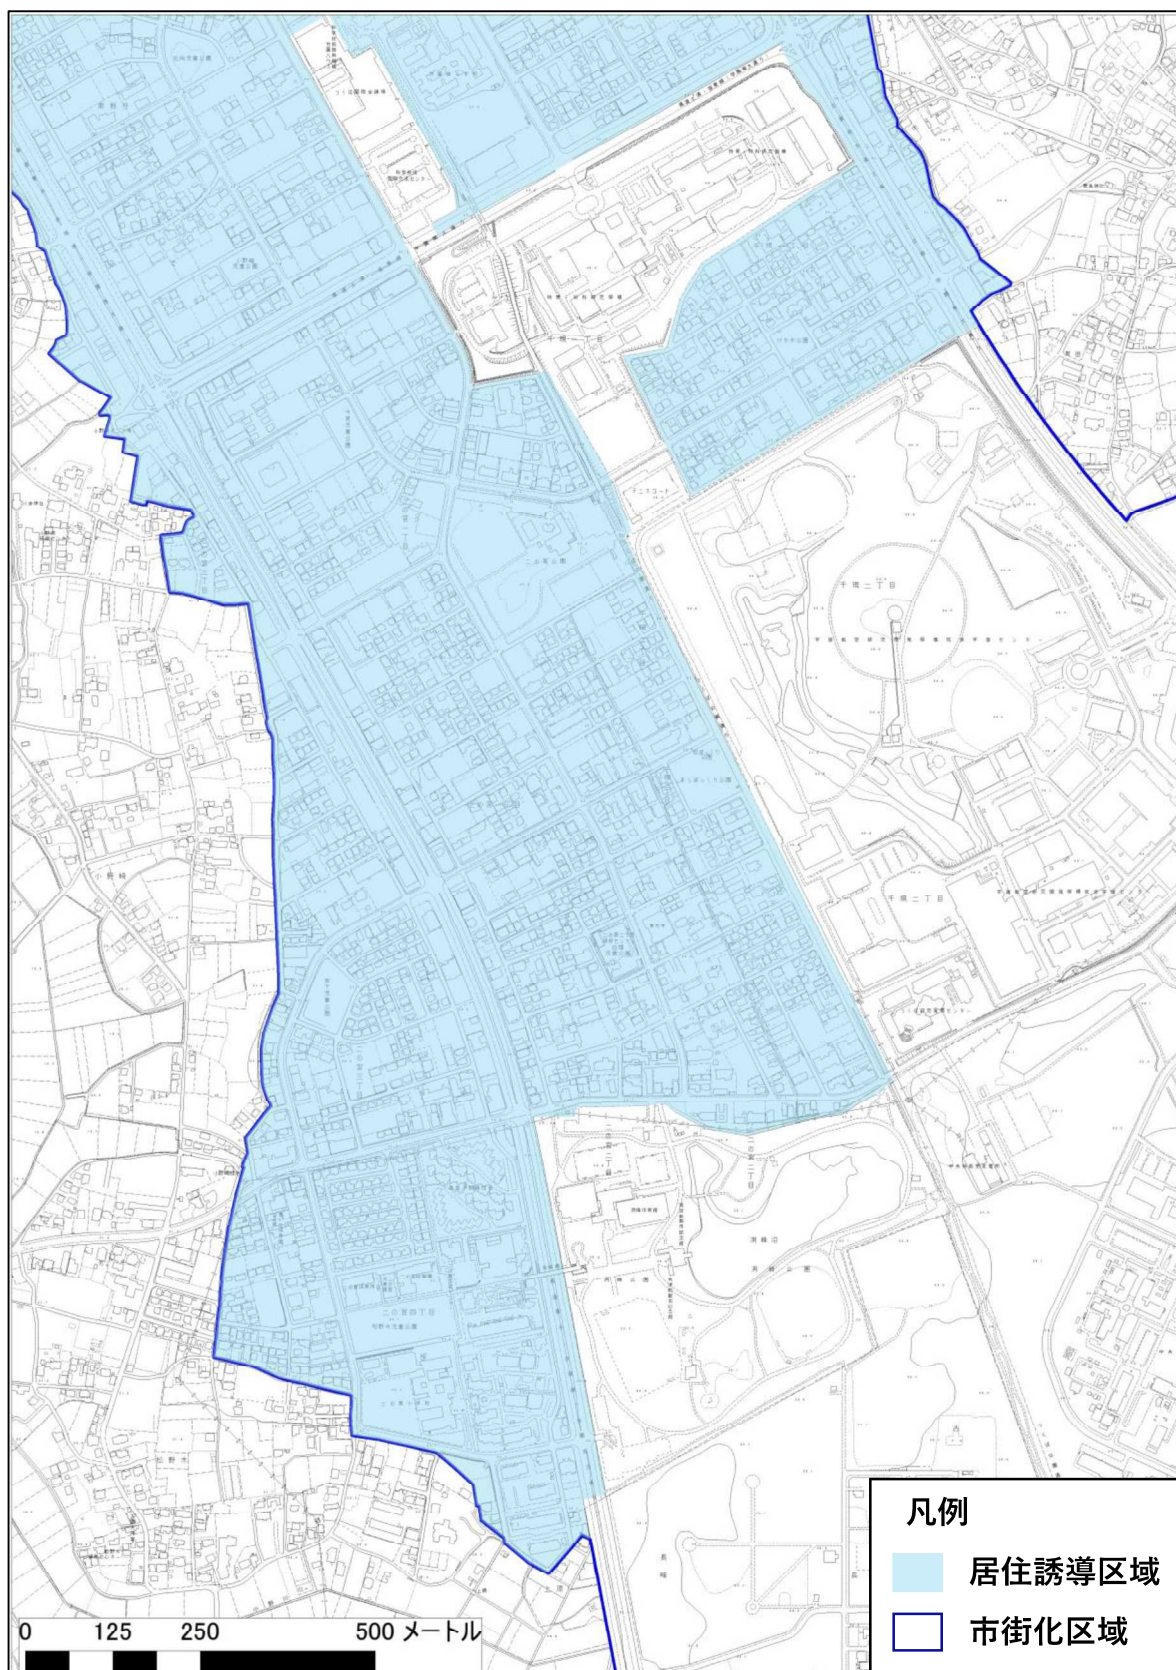

1. 居住誘導区域 詳細図

・ 総括図

1) つくば駅周辺、竹園（三丁目）地区、吾妻四丁目（花園を含む）地区

2) 葛城地区

3) 島名・福田坪地区

4) 萱丸地区

5) 上河原崎・中西地区

6) 中根・金田台地区、テクノパーク桜地区

7) 花畑、大曾根、筑穂地区

8) 天久保、春日地区

9) 千現、二の宮地区

10) 松代（西郷を含む）地区

11) 並木地区、梅園地区、東地区

12) 稲荷前地区、小野川地区

13) 観音台地区、若葉地区

14) 高野台地区、牧園地区

15) 北条地区

16) 小田地区

17) 吉沼地区

18) 上郷地区

19) 栄地区

20) 谷田部（台町を含む）地区

21) 高見原地区

22) 東光台地区

2. 都市機能誘導区域 詳細図