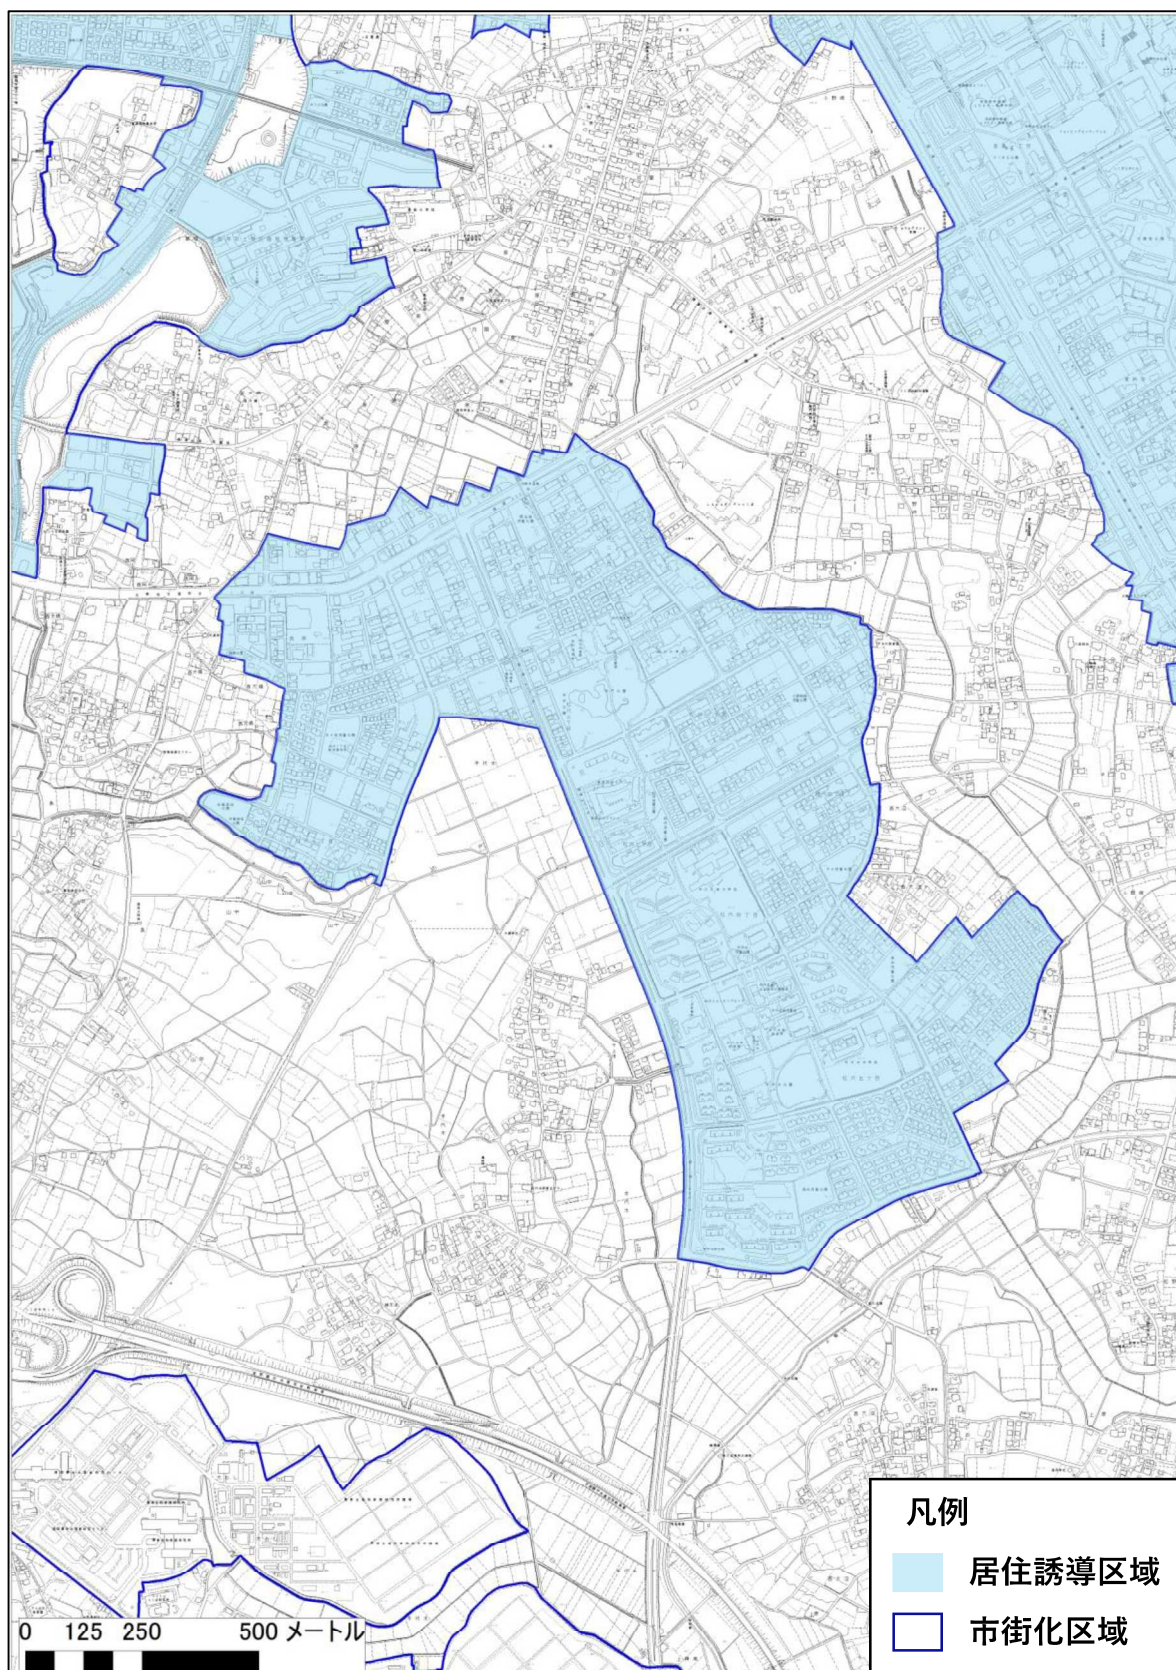

1. 居住誘導区域 詳細図

・ 総括図

1) つくば駅周辺、竹園（三丁目）地区、吾妻四丁目（花園を含む）地区

2) 葛城地区

3) 島名・福田坪地区

4) 萱丸地区

5) 上河原崎・中西地区

6) 中根・金田台地区、テクノパーク桜地区

7) 花畑、大曾根、筑穂地区

8) 天久保、春日地区

9) 千現、二の宮地区

10) 松代（西郷を含む）地区

11) 並木地区、梅園地区、東地区

12) 稲荷前地区、小野川地区

13) 観音台地区、若葉地区

14) 高野台地区、牧園地区

15) 北条地区

16) 小田地区

17) 吉沼地区

18) 上郷地区

19) 栄地区

20) 谷田部（台町を含む）地区

21) 高見原地区

22) 東光台地区

2. 都市機能誘導区域 詳細図