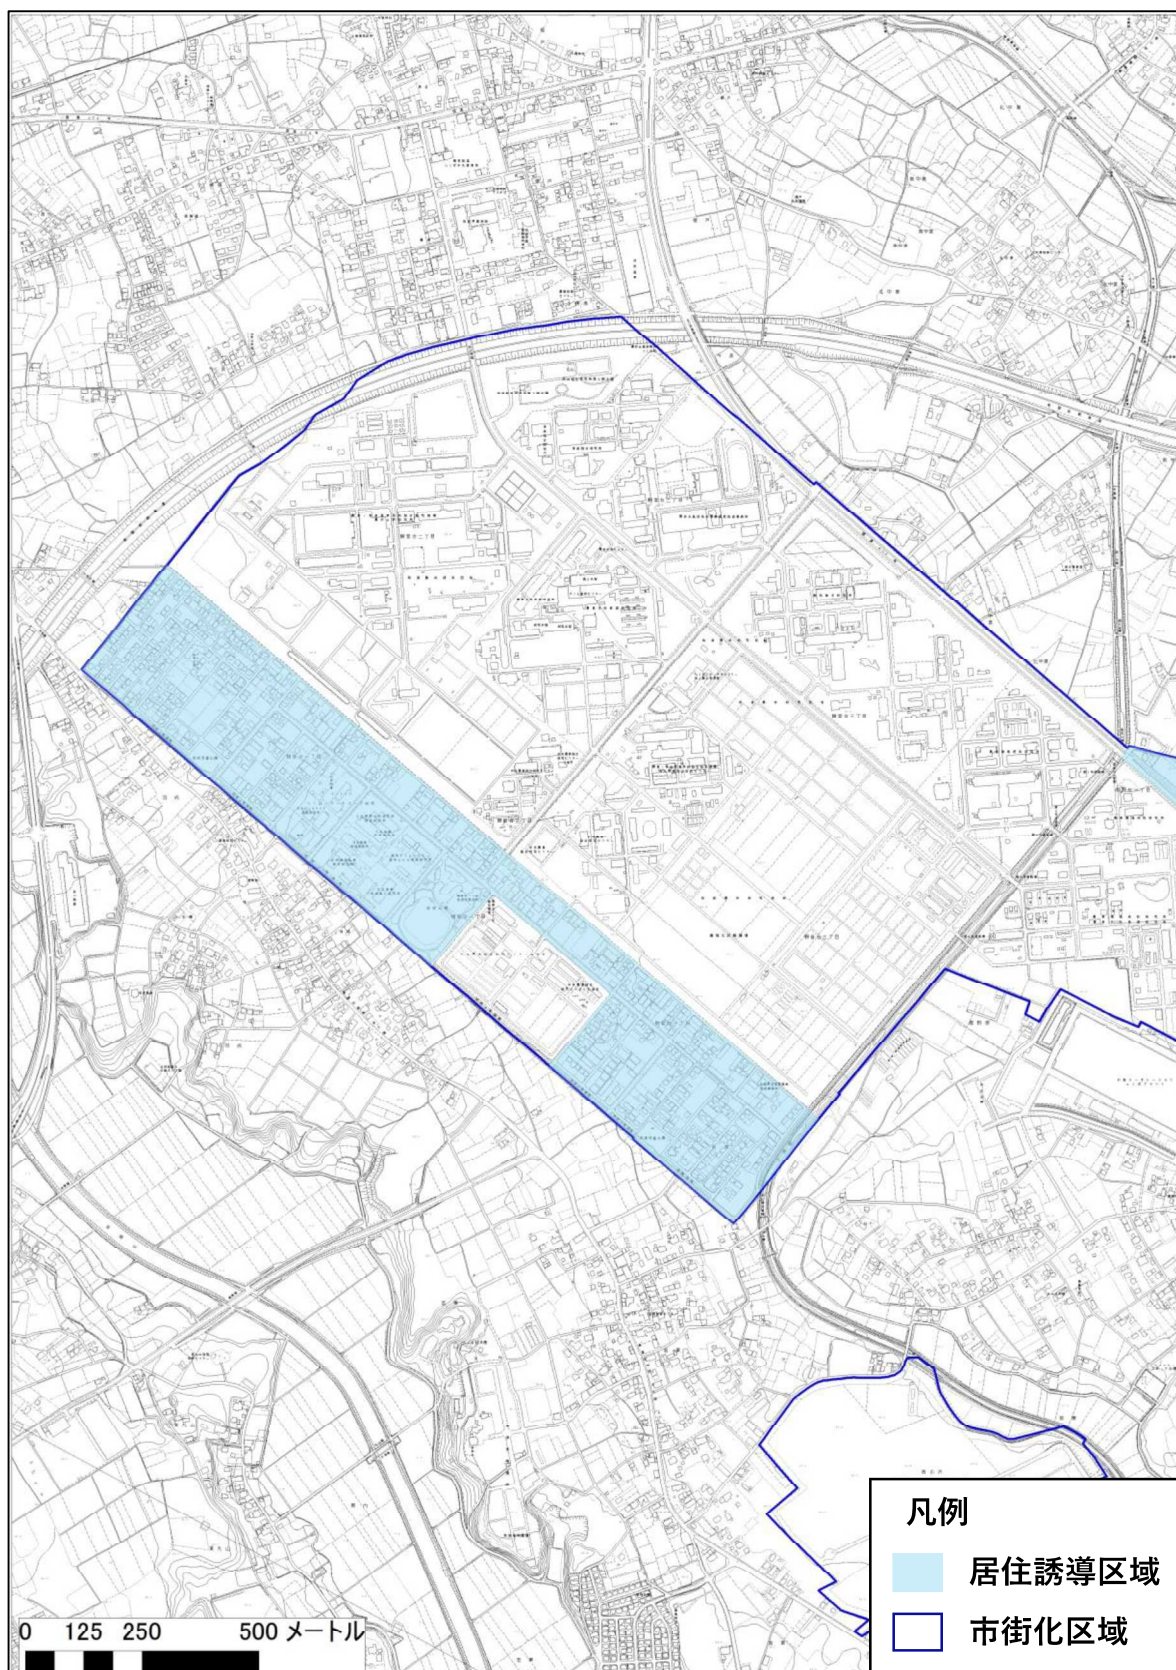

1. 居住誘導区域 詳細図

・ 総括図

1) つくば駅周辺、竹園（三丁目）地区、吾妻四丁目（花園を含む）地区

2) 葛城地区

3) 島名・福田坪地区

4) 萱丸地区

5) 上河原崎・中西地区

6) 中根・金田台地区、テクノパーク桜地区

7) 花畑、大曾根、筑穂地区

8) 天久保、春日地区

9) 千現、二の宮地区

10) 松代（西郷を含む）地区

11) 並木地区、梅園地区、東地区

12) 稲荷前地区、小野川地区

13) 観音台地区、若葉地区

14) 高野台地区、牧園地区

15) 北条地区

16) 小田地区

17) 吉沼地区

18) 上郷地区

19) 栄地区

20) 谷田部（台町を含む）地区

21) 高見原地区

22) 東光台地区

2. 都市機能誘導区域 詳細図