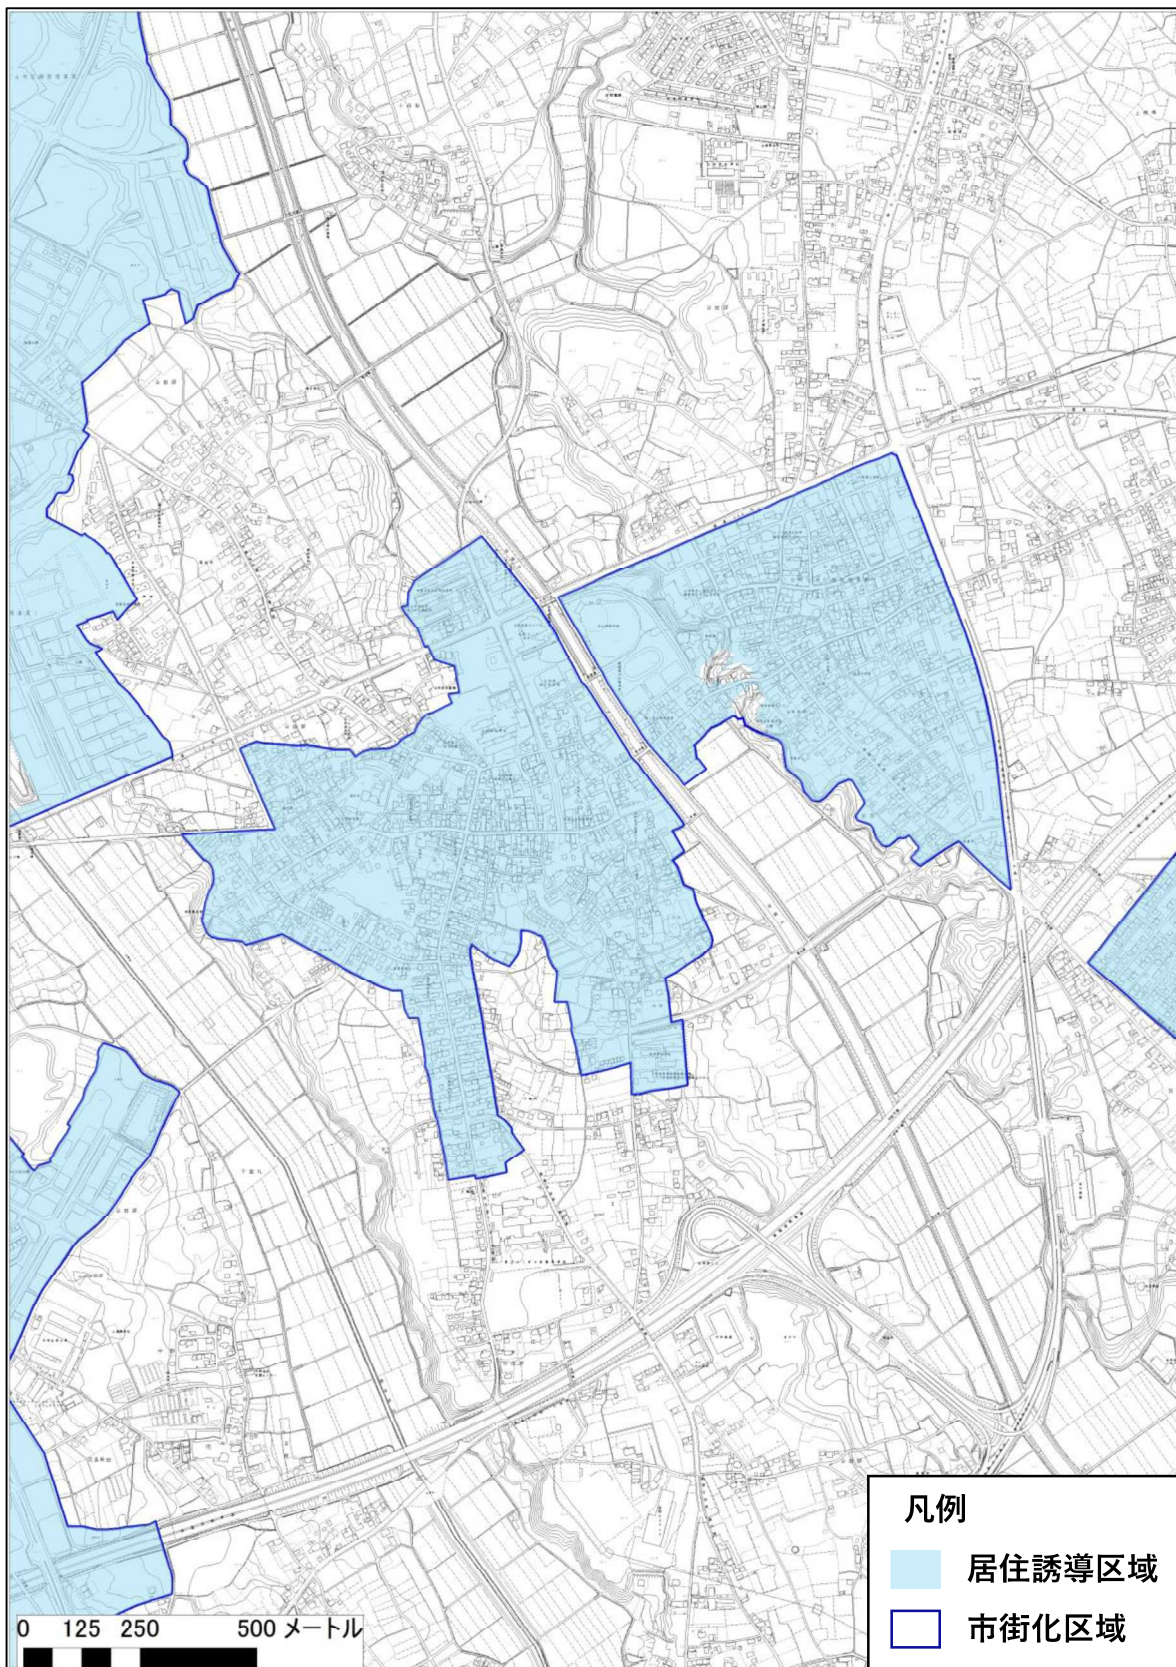

1. 居住誘導区域 詳細図

・ 総括図

1) つくば駅周辺、竹園（三丁目）地区、吾妻四丁目（花園を含む）地区

2) 葛城地区

3) 島名・福田坪地区

4) 萱丸地区

5) 上河原崎・中西地区

6) 中根・金田台地区、テクノパーク桜地区

7) 花畑、大曾根、筑穂地区

8) 天久保、春日地区

9) 千現、二の宮地区

10) 松代（西郷を含む）地区

11) 並木地区、梅園地区、東地区

12) 稲荷前地区、小野川地区

13) 観音台地区、若葉地区

14) 高野台地区、牧園地区

15) 北条地区

16) 小田地区

17) 吉沼地区

18) 上郷地区

19) 栄地区

20) 谷田部（台町を含む）地区

21) 高見原地区

22) 東光台地区

2. 都市機能誘導区域 詳細図