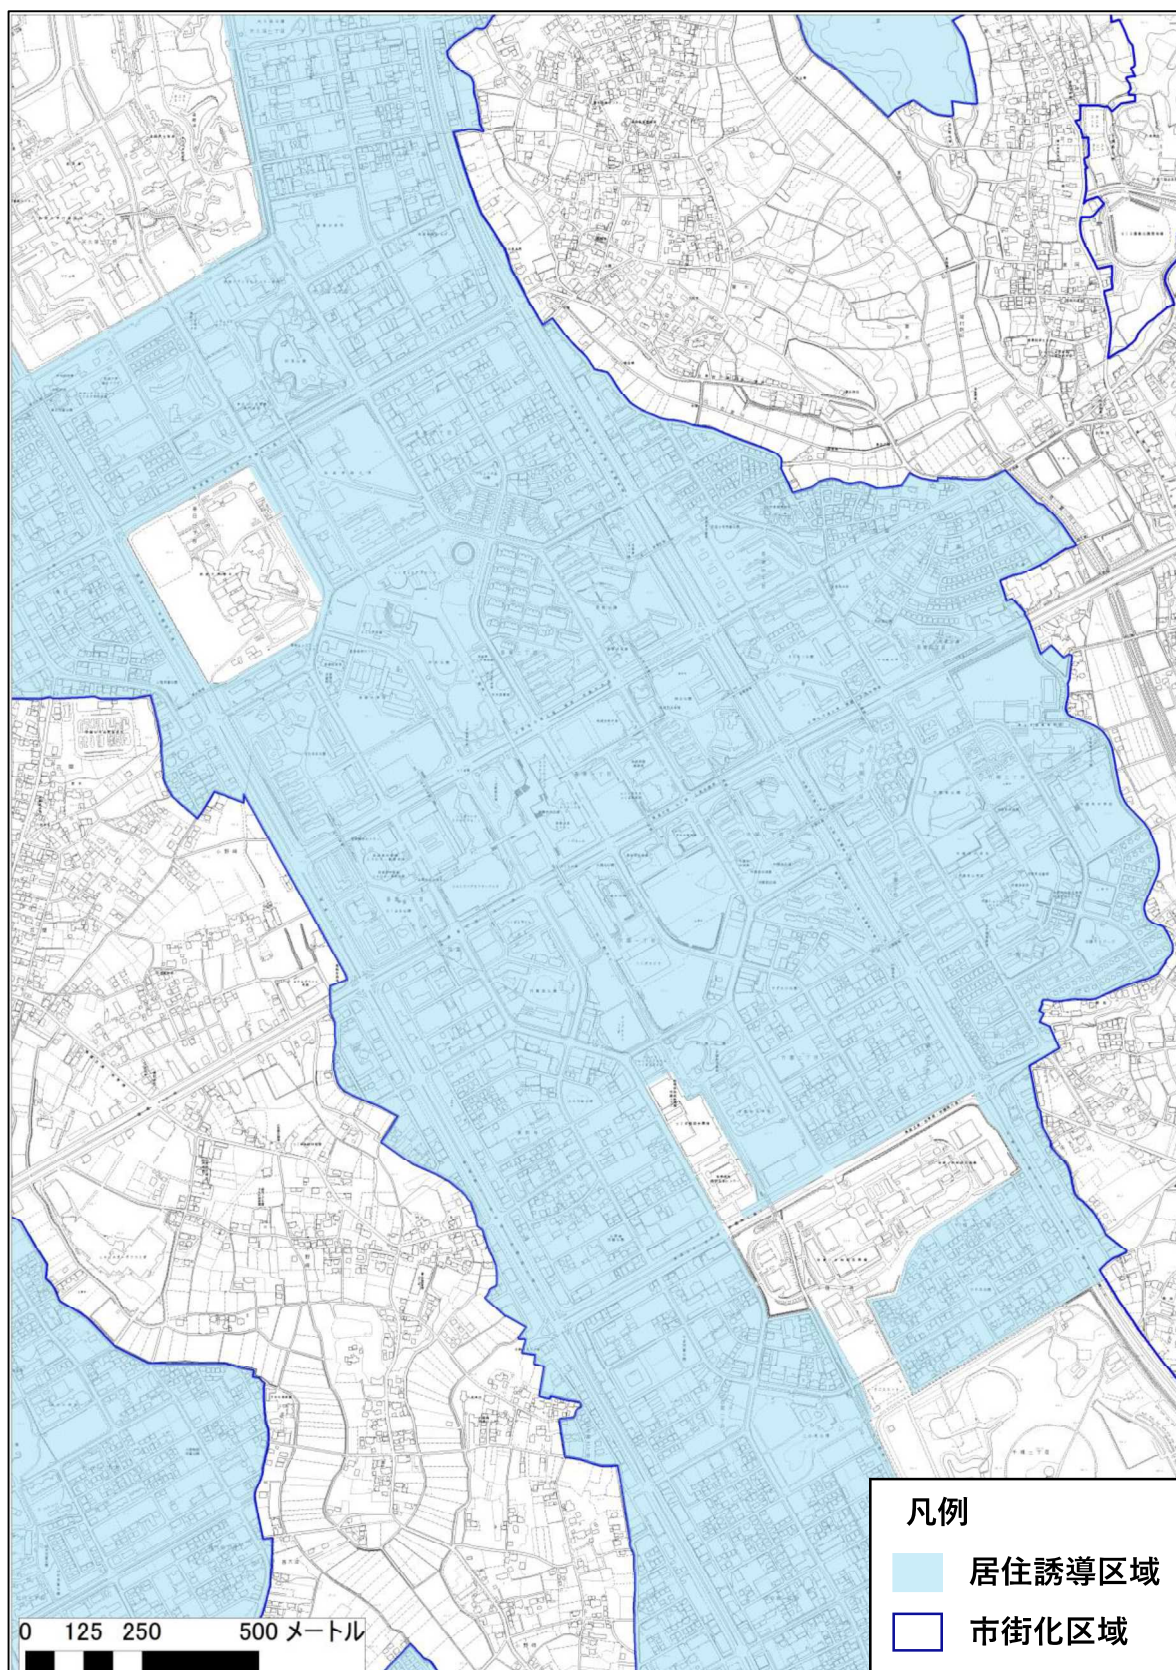

1. 居住誘導区域 詳細図

・ 総括図

1) つくば駅周辺、竹園（三丁目）地区、吾妻四丁目（花園を含む）地区

2) 葛城地区

3) 島名・福田坪地区

4) 萱丸地区

5) 上河原崎・中西地区

6) 中根・金田台地区、テクノパーク桜地区

7) 花畑、大曾根、筑穂地区

8) 天久保、春日地区

9) 千現、二の宮地区

10) 松代（西郷を含む）地区

11) 並木地区、梅園地区、東地区

12) 稲荷前地区、小野川地区

13) 観音台地区、若葉地区

14) 高野台地区、牧園地区

15) 北条地区

16) 小田地区

17) 吉沼地区

18) 上郷地区

19) 栄地区

20) 谷田部（台町を含む）地区

21) 高見原地区

22) 東光台地区