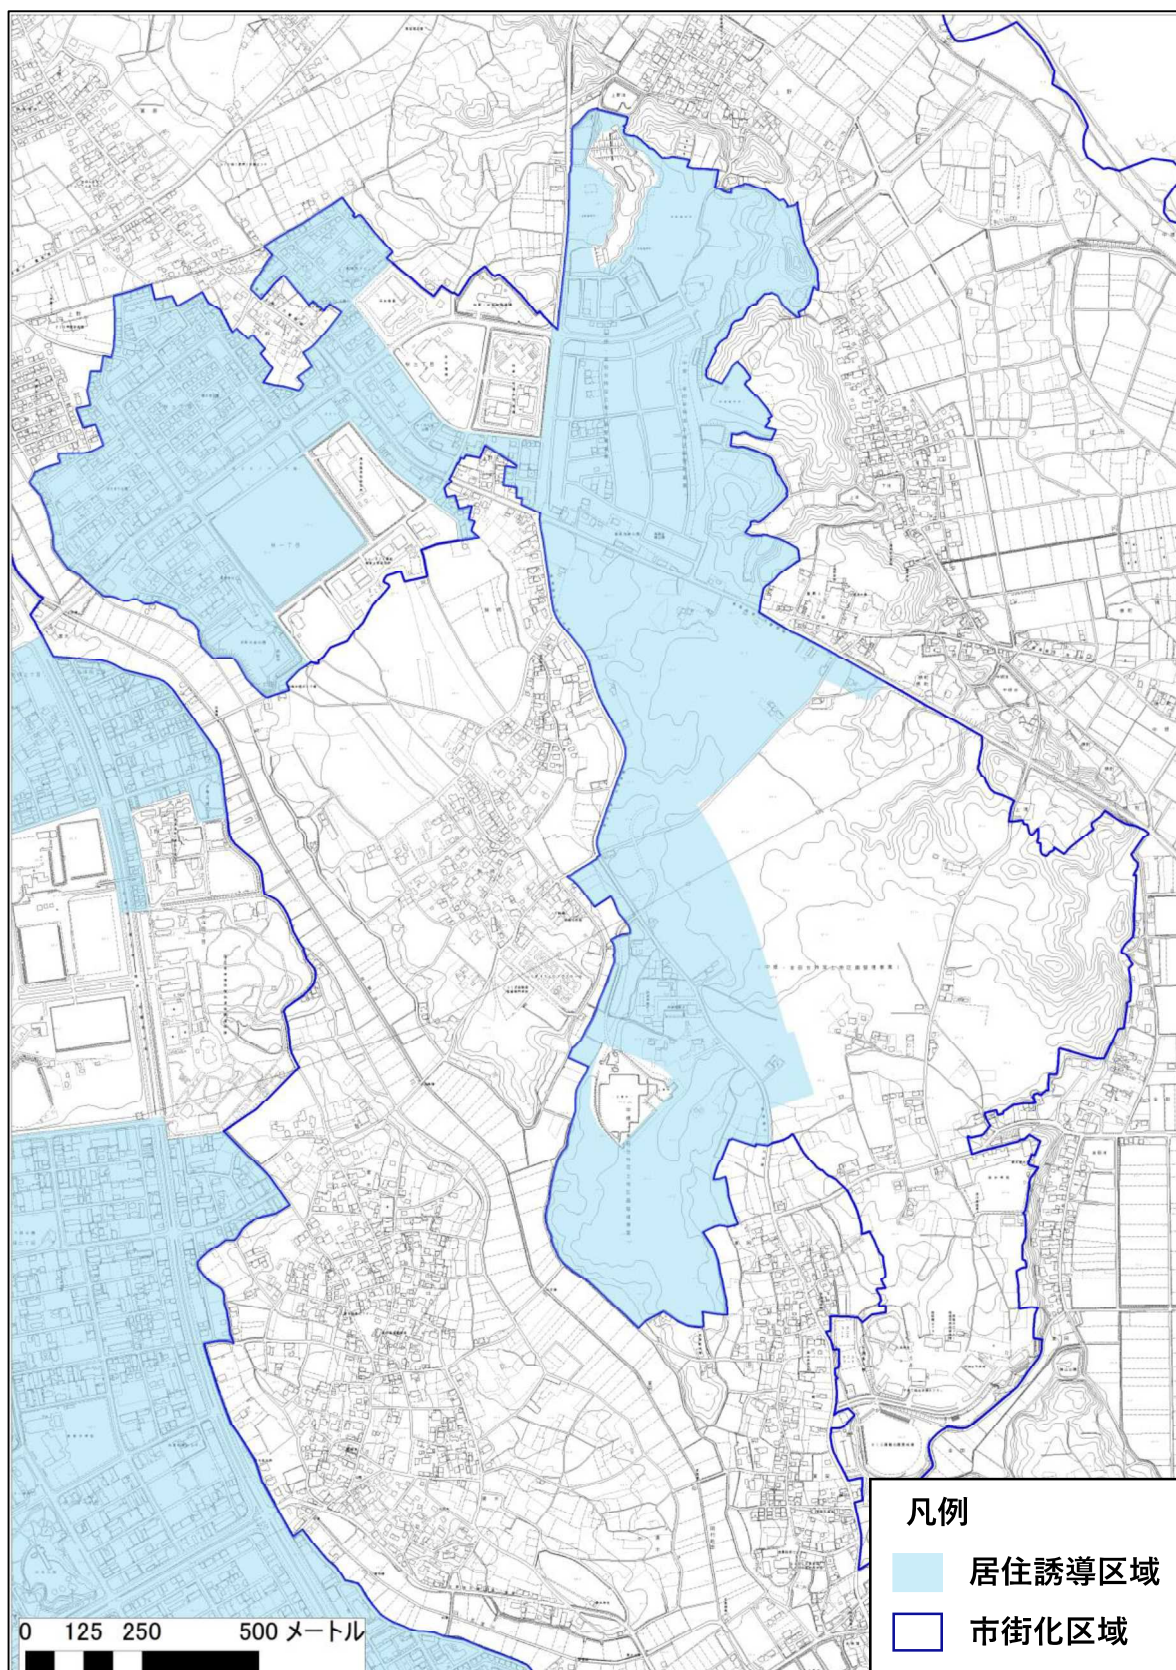

1. 居住誘導区域 詳細図

・ 総括図

1) つくば駅周辺、竹園（三丁目）地区、吾妻四丁目（花園を含む）地区

2) 葛城地区

3) 島名・福田坪地区

4) 萱丸地区

5) 上河原崎・中西地区

6) 中根・金田台地区、テクノパーク桜地区

7) 花畑、大曾根、筑穂地区

8) 天久保、春日地区

9) 千現、二の宮地区

10) 松代（西郷を含む）地区

11) 並木地区、梅園地区、東地区

12) 稲荷前地区、小野川地区

13) 観音台地区、若葉地区

14) 高野台地区、牧園地区

15) 北条地区

16) 小田地区

17) 吉沼地区

18) 上郷地区

19) 栄地区

20) 谷田部（台町を含む）地区

21) 高見原地区

22) 東光台地区

2. 都市機能誘導区域 詳細図