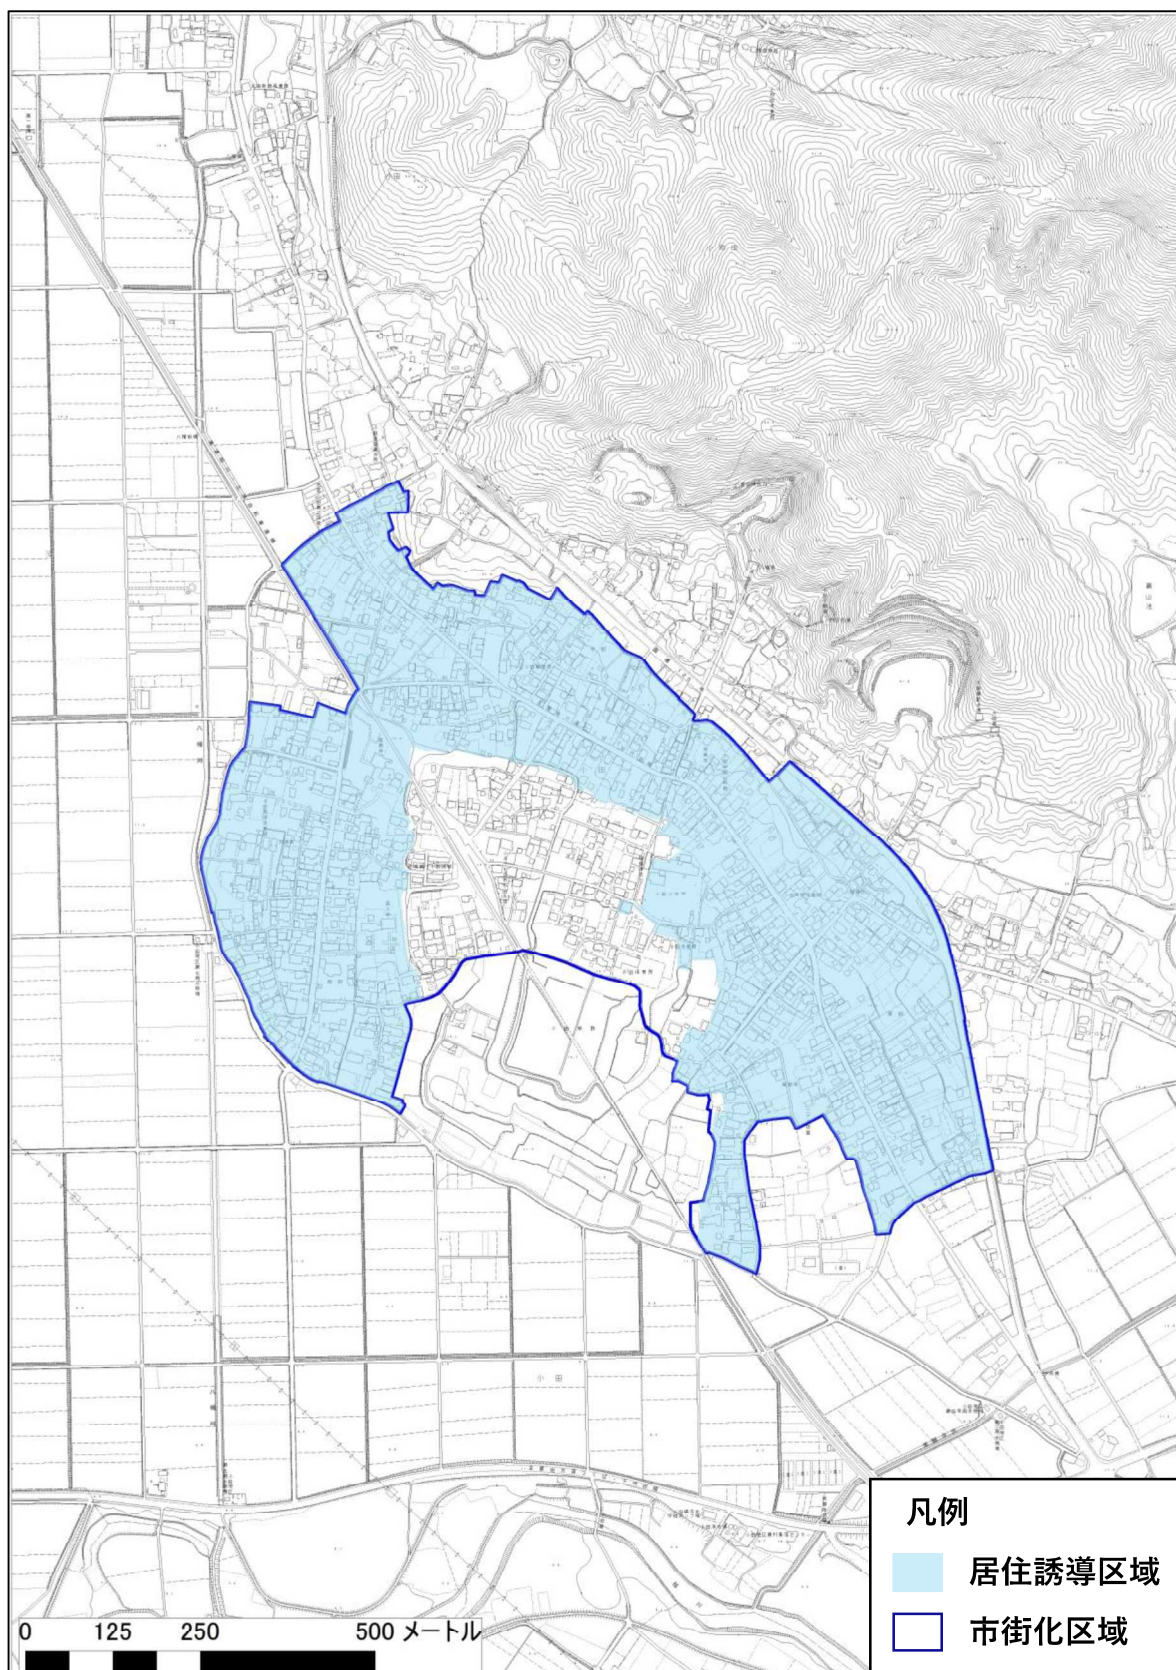

1. 居住誘導区域 詳細図

・ 総括図

1) つくば駅周辺、竹園（三丁目）地区、吾妻四丁目（花園を含む）地区

2) 葛城地区

3) 島名・福田坪地区

4) 萱丸地区

5) 上河原崎・中西地区

6) 中根・金田台地区、テクノパーク桜地区

7) 花畑、大曾根、筑穂地区

8) 天久保、春日地区

9) 千現、二の宮地区

10) 松代（西郷を含む）地区

11) 並木地区、梅園地区、東地区

12) 稲荷前地区、小野川地区

13) 観音台地区、若葉地区

14) 高野台地区、牧園地区

15) 北条地区

16) 小田地区

17) 吉沼地区

18) 上郷地区

19) 栄地区

20) 谷田部（台町を含む）地区

21) 高見原地区

22) 東光台地区

2. 都市機能誘導区域 詳細図