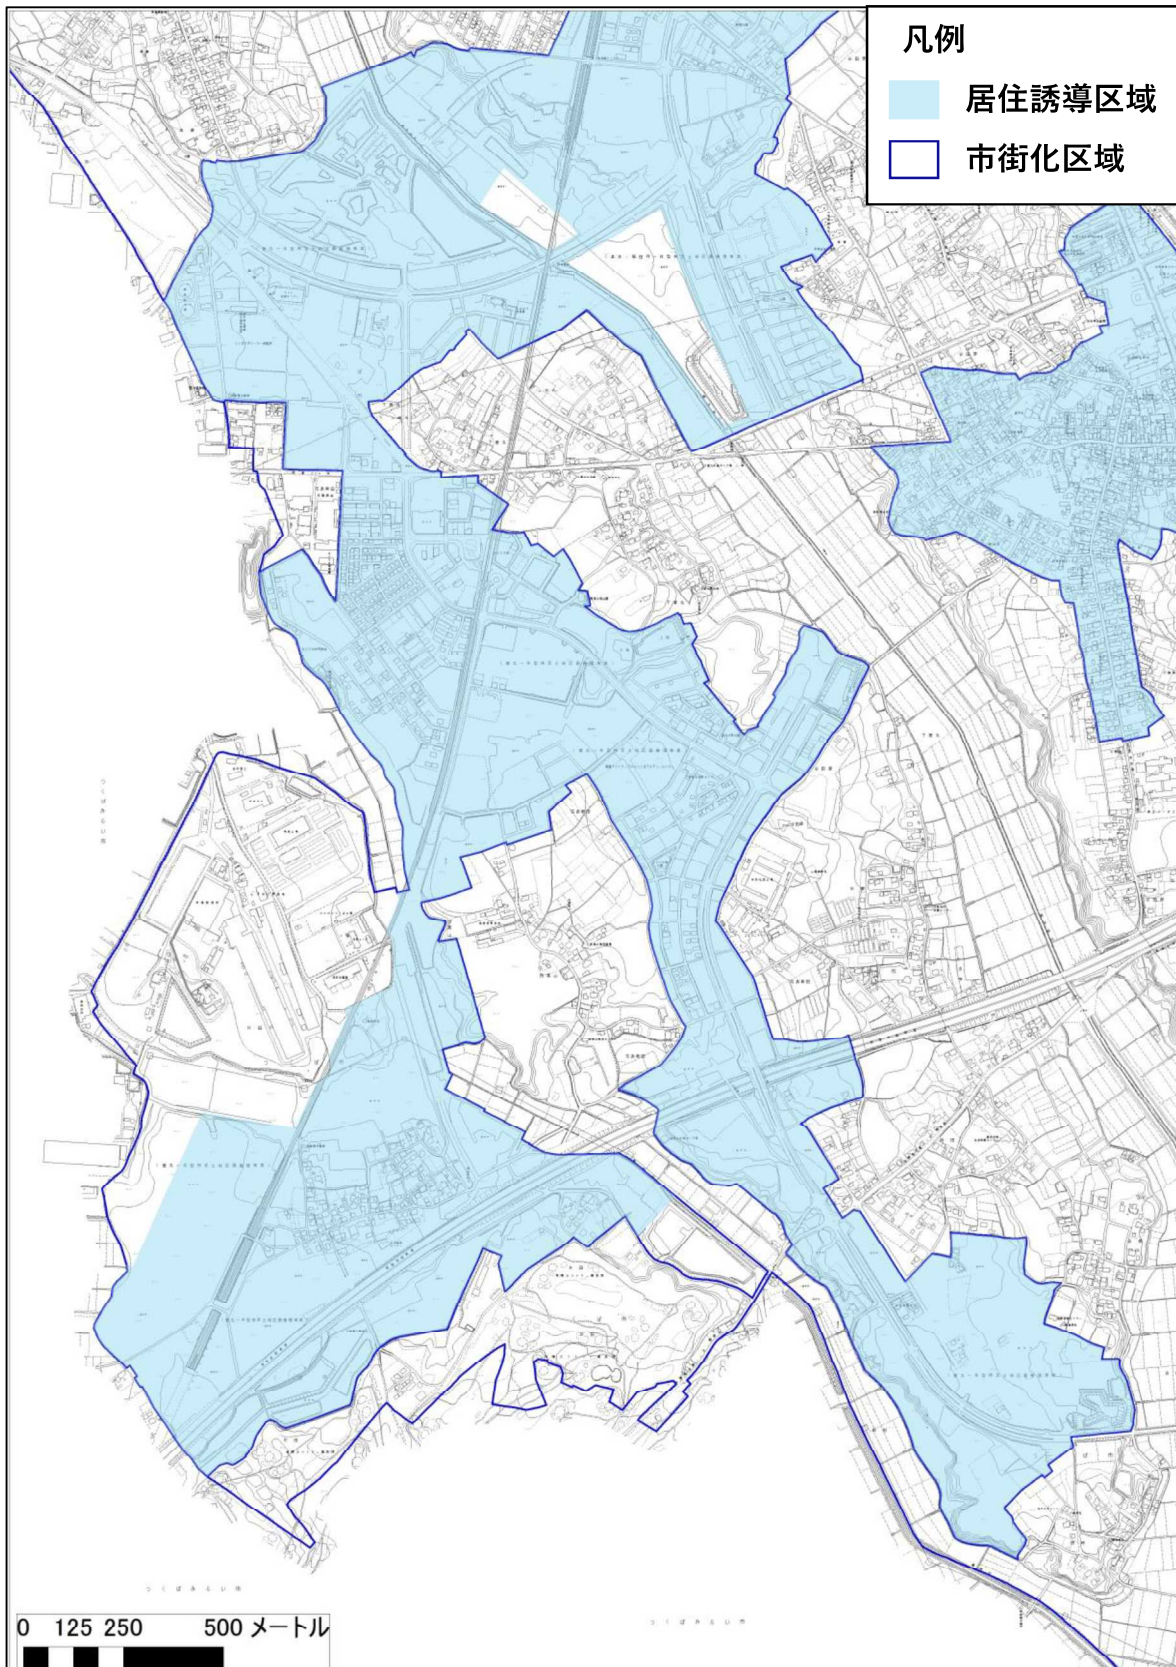

1. 居住誘導区域 詳細図

・ 総括図

1) つくば駅周辺、竹園（三丁目）地区、吾妻四丁目（花園を含む）地区

2) 葛城地区

3) 島名・福田坪地区

4) 萱丸地区

5) 上河原崎・中西地区

6) 中根・金田台地区、テクノパーク桜地区

7) 花畑、大曾根、筑穂地区

8) 天久保、春日地区

9) 千現、二の宮地区

10) 松代（西郷を含む）地区

11) 並木地区、梅園地区、東地区

12) 稲荷前地区、小野川地区

13) 観音台地区、若葉地区

14) 高野台地区、牧園地区

15) 北条地区

16) 小田地区

17) 吉沼地区

18) 上郷地区

19) 栄地区

20) 谷田部（台町を含む）地区

21) 高見原地区

22) 東光台地区