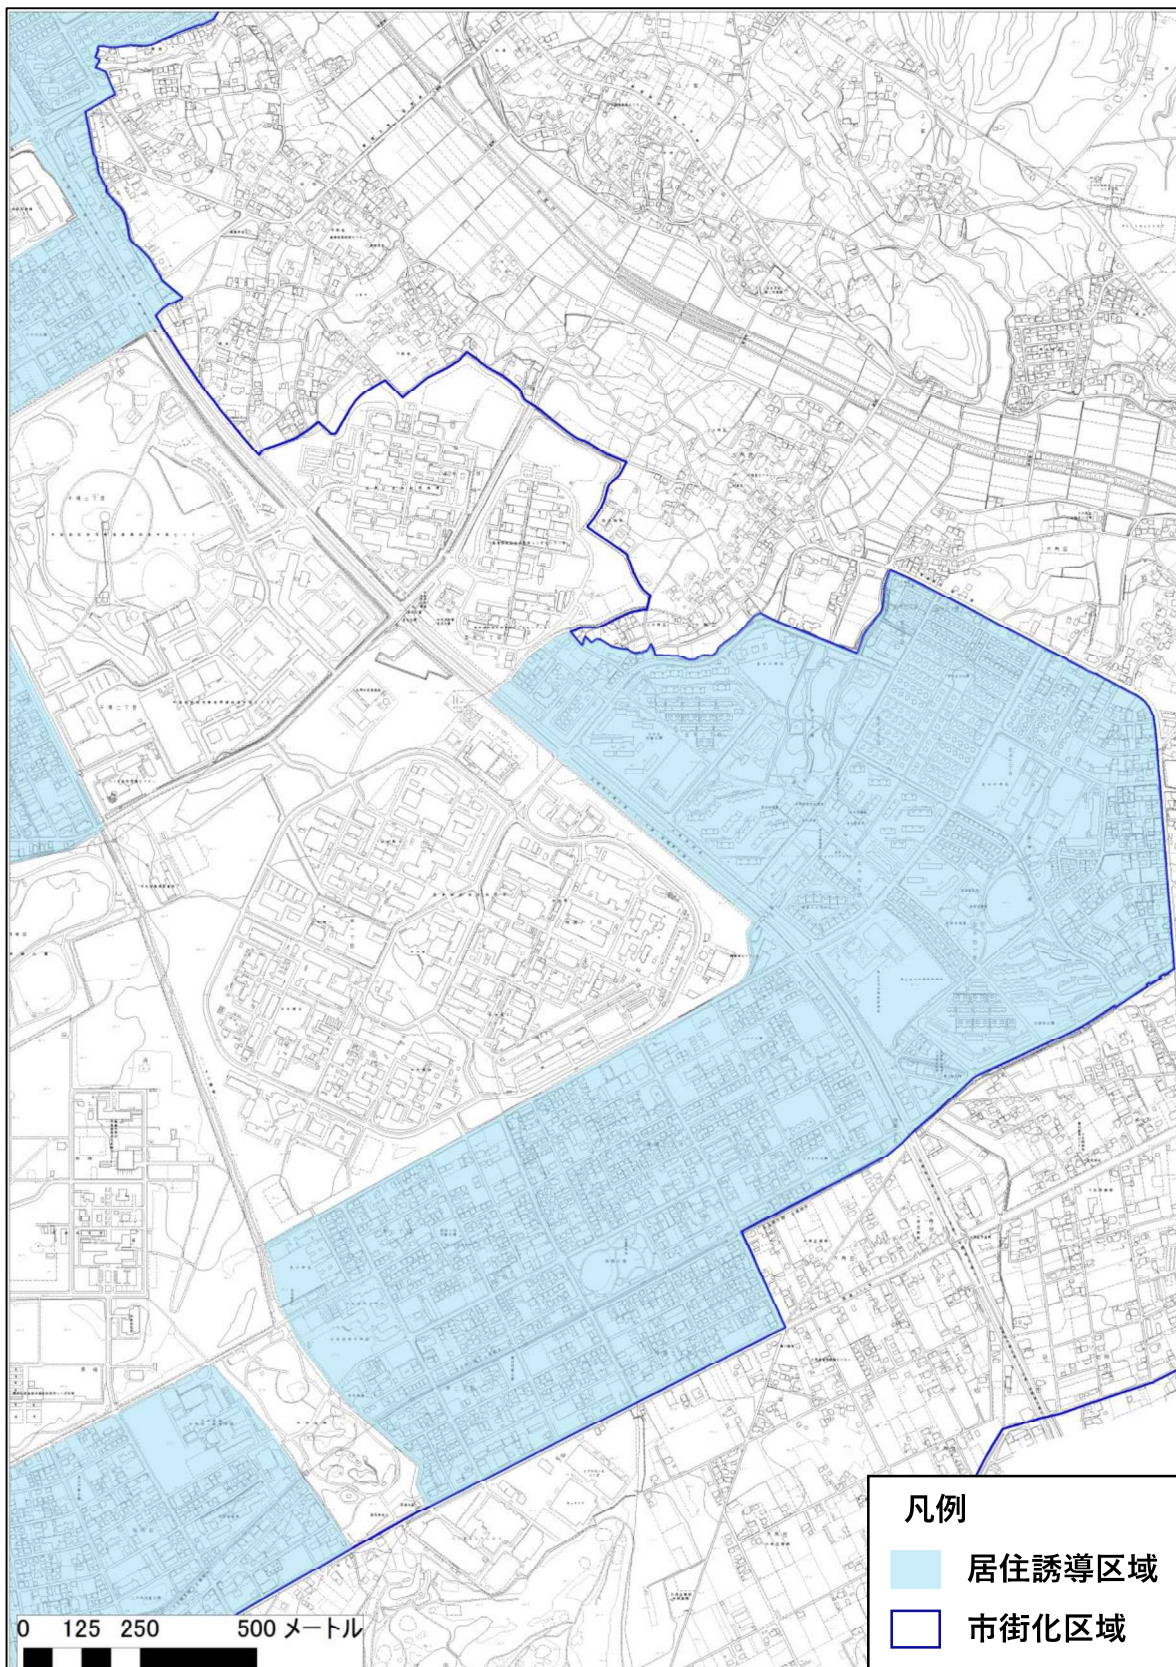

1. 居住誘導区域 詳細図

・ 総括図

1) つくば駅周辺、竹園（三丁目）地区、吾妻四丁目（花園を含む）地区

2) 葛城地区

3) 島名・福田坪地区

4) 萱丸地区

5) 上河原崎・中西地区

6) 中根・金田台地区、テクノパーク桜地区

7) 花畑、大曾根、筑穂地区

8) 天久保、春日地区

9) 千現、二の宮地区

10) 松代（西郷を含む）地区

11) 並木地区、梅園地区、東地区

12) 稲荷前地区、小野川地区

13) 観音台地区、若葉地区

14) 高野台地区、牧園地区

15) 北条地区

16) 小田地区

17) 吉沼地区

18) 上郷地区

19) 栄地区

20) 谷田部（台町を含む）地区

21) 高見原地区

22) 東光台地区

2. 都市機能誘導区域 詳細図