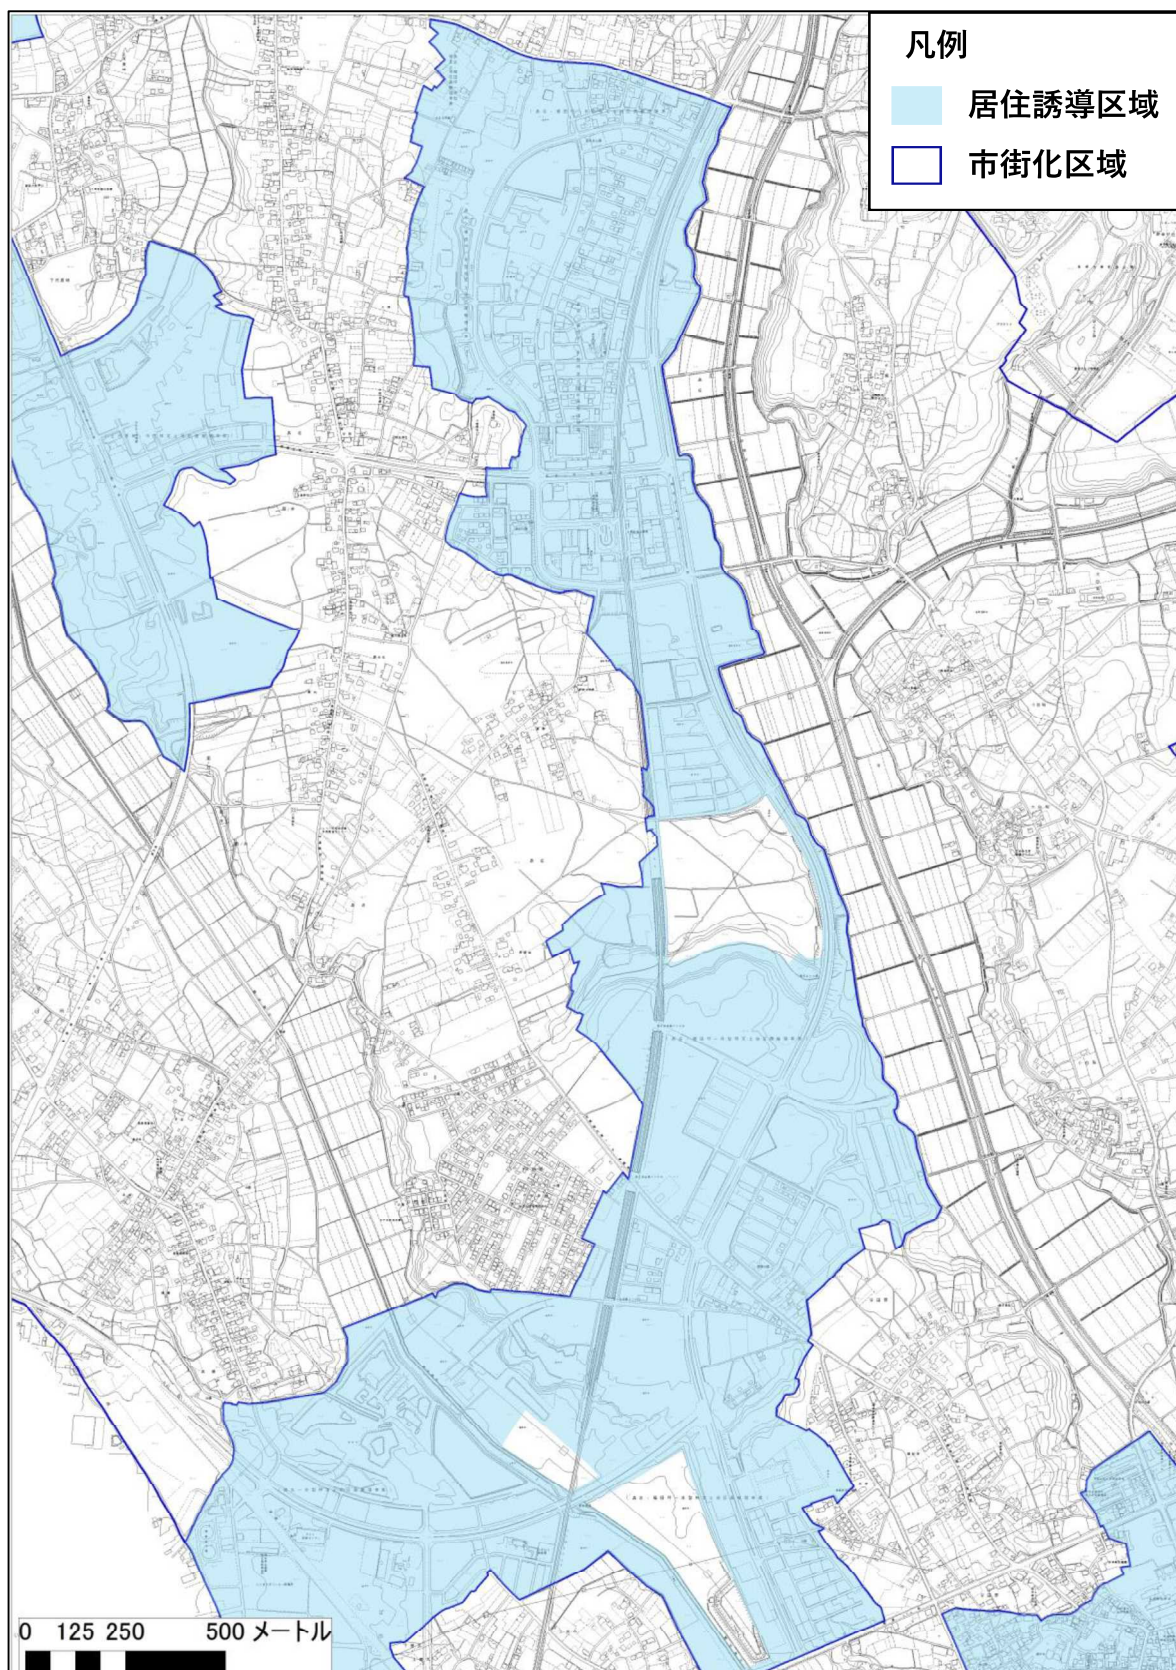

1. 居住誘導区域 詳細図

・ 総括図

1) つくば駅周辺、竹園（三丁目）地区、吾妻四丁目（花園を含む）地区

2) 葛城地区

3) 島名・福田坪地区

4) 萱丸地区

5) 上河原崎・中西地区

6) 中根・金田台地区、テクノパーク桜地区

7) 花畑、大曾根、筑穂地区

8) 天久保、春日地区

9) 千現、二の宮地区

10) 松代（西郷を含む）地区

11) 並木地区、梅園地区、東地区

12) 稲荷前地区、小野川地区

13) 観音台地区、若葉地区

14) 高野台地区、牧園地区

15) 北条地区

16) 小田地区

17) 吉沼地区

18) 上郷地区

19) 栄地区

20) 谷田部（台町を含む）地区

21) 高見原地区

22) 東光台地区

2. 都市機能誘導区域 詳細図