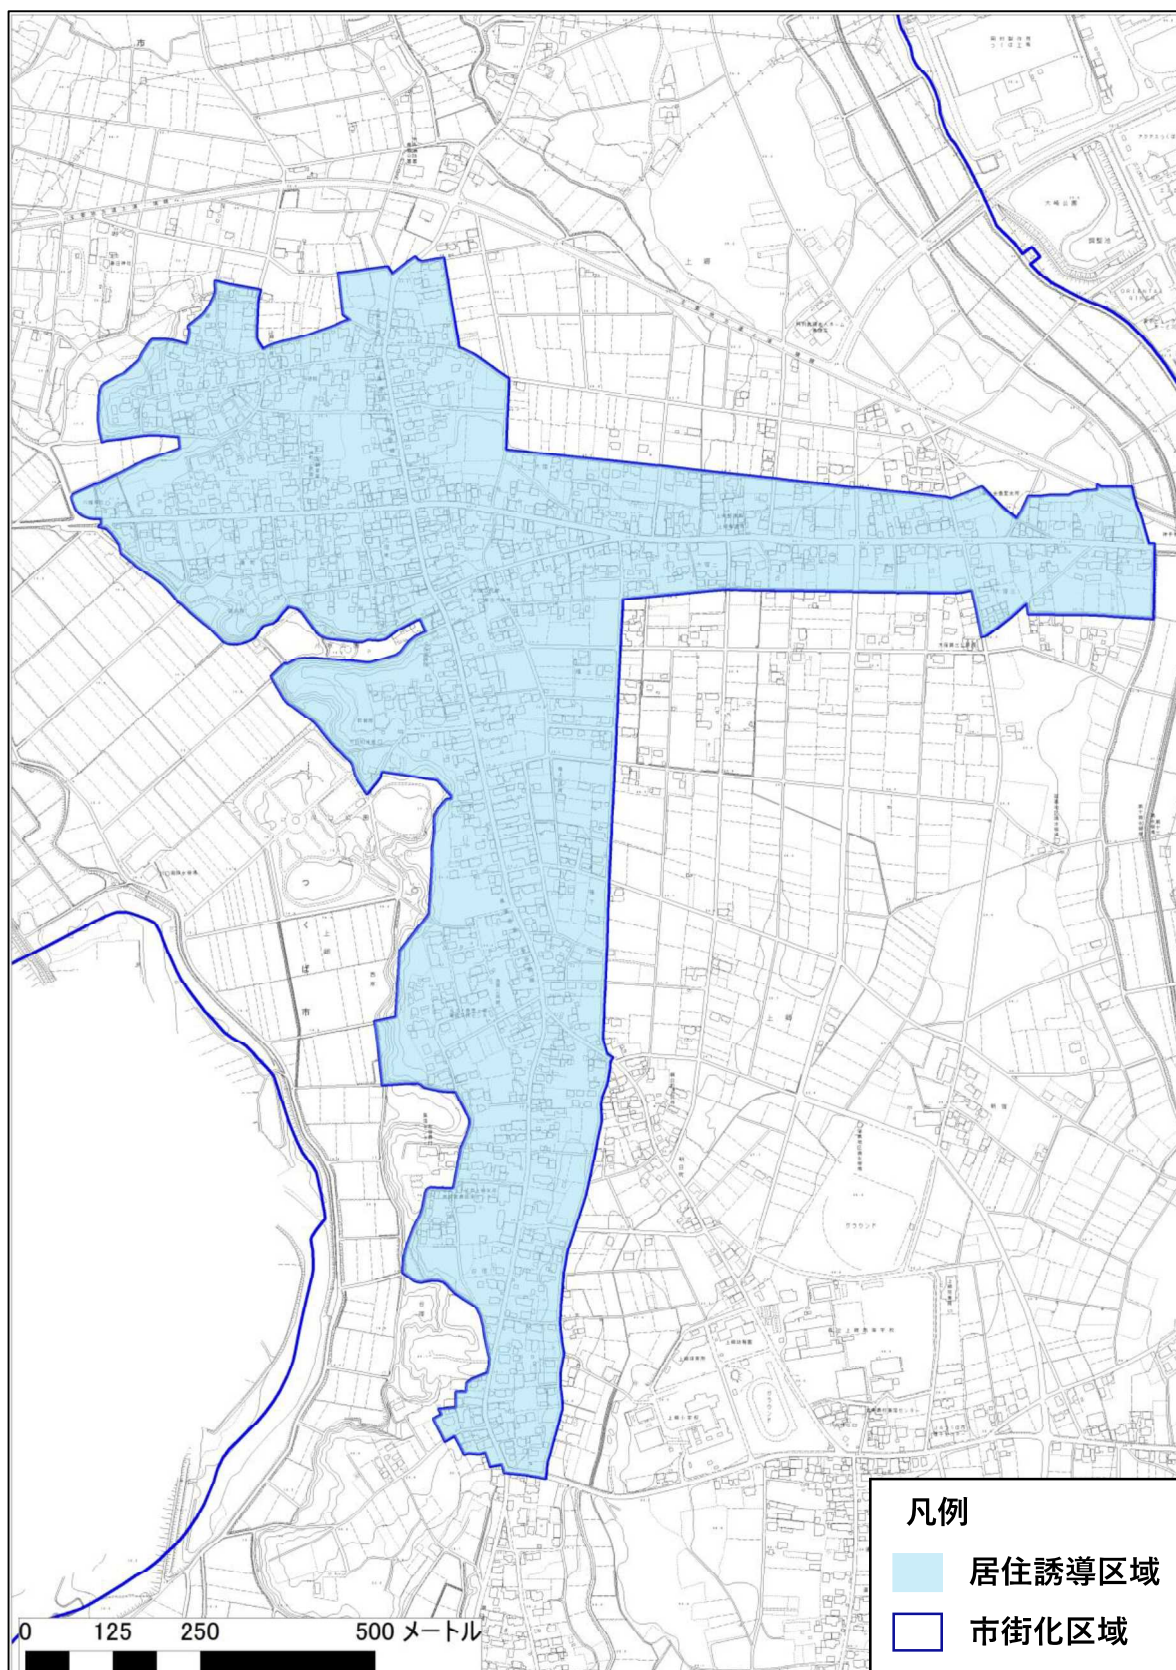

1. 居住誘導区域 詳細図

・ 総括図

1) つくば駅周辺、竹園（三丁目）地区、吾妻四丁目（花園を含む）地区

2) 葛城地区

3) 島名・福田坪地区

4) 萱丸地区

5) 上河原崎・中西地区

6) 中根・金田台地区、テクノパーク桜地区

7) 花畑、大曾根、筑穂地区

8) 天久保、春日地区

9) 千現、二の宮地区

10) 松代（西郷を含む）地区

11) 並木地区、梅園地区、東地区

12) 稲荷前地区、小野川地区

13) 観音台地区、若葉地区

14) 高野台地区、牧園地区

15) 北条地区

16) 小田地区

17) 吉沼地区

18) 上郷地区

19) 栄地区

20) 谷田部（台町を含む）地区

21) 高見原地区

22) 東光台地区

2. 都市機能誘導区域 詳細図