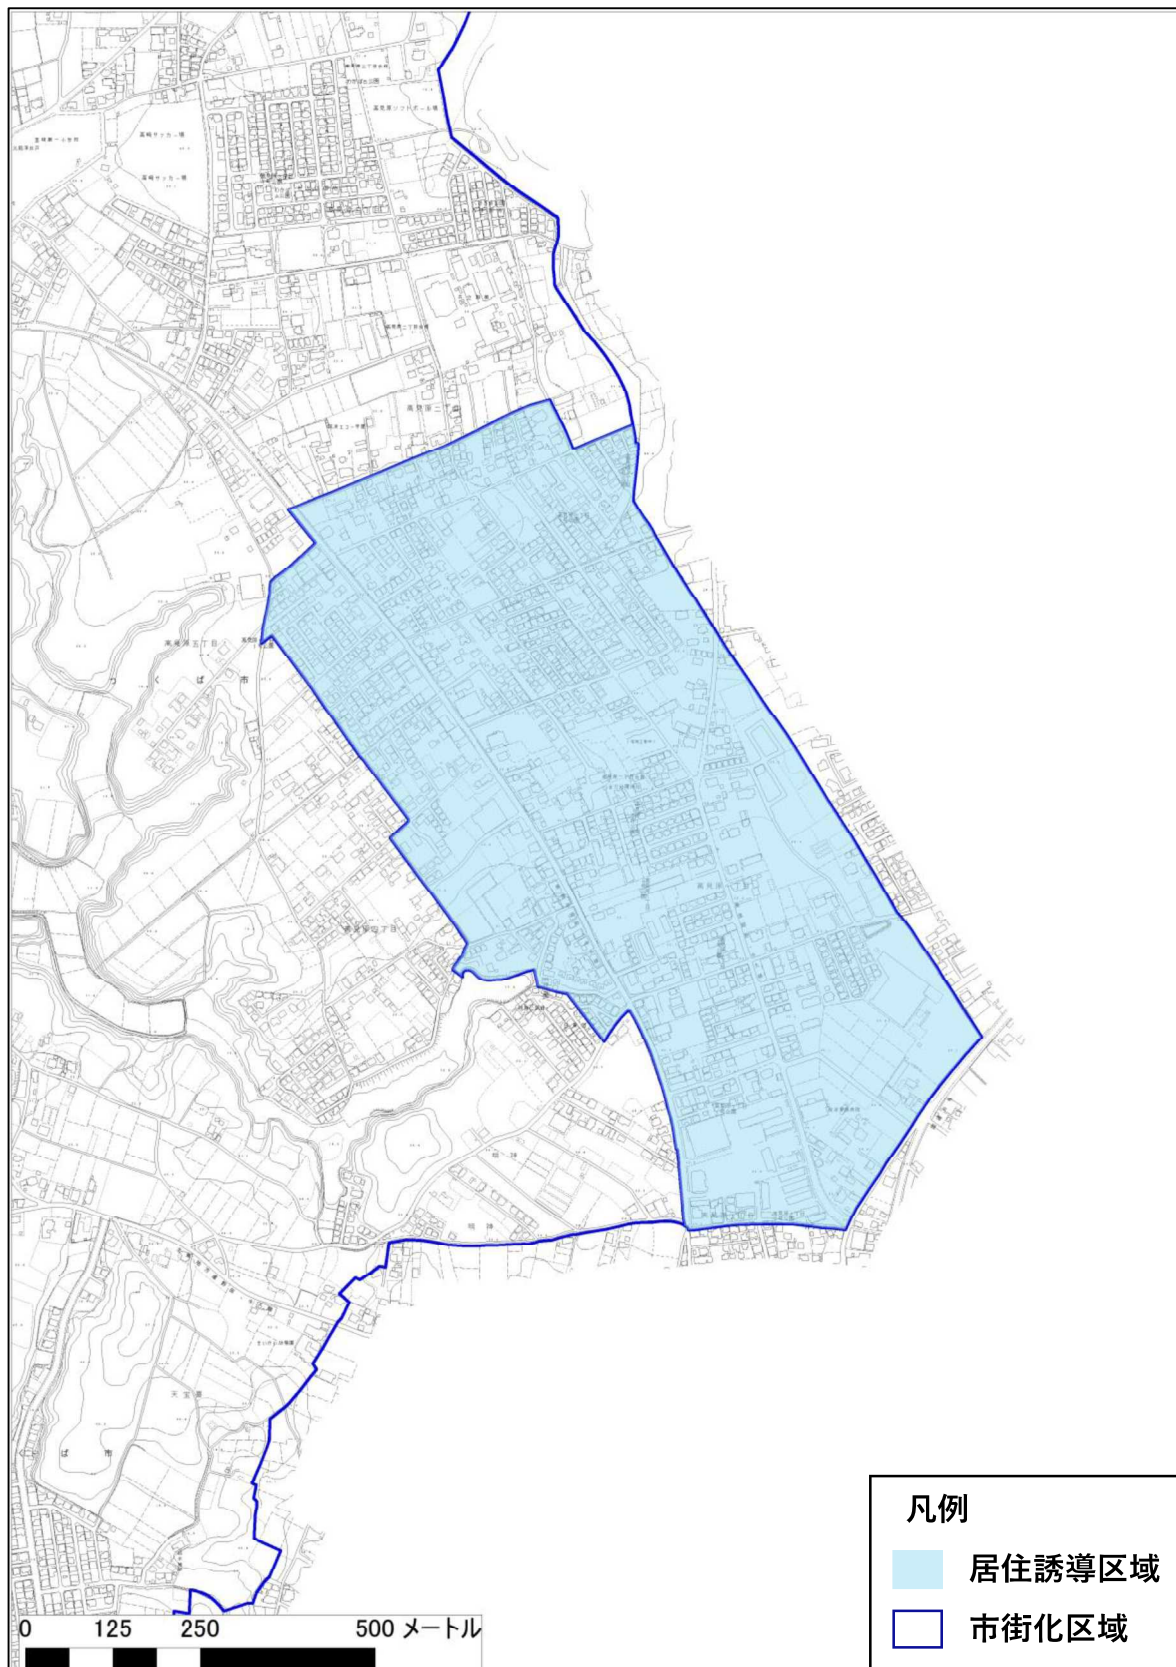

1. 居住誘導区域 詳細図

・ 総括図

1) つくば駅周辺、竹園（三丁目）地区、吾妻四丁目（花園を含む）地区

2) 葛城地区

3) 島名・福田坪地区

4) 萱丸地区

5) 上河原崎・中西地区

6) 中根・金田台地区、テクノパーク桜地区

7) 花畑、大曾根、筑穂地区

8) 天久保、春日地区

9) 千現、二の宮地区

10) 松代（西郷を含む）地区

11) 並木地区、梅園地区、東地区

12) 稲荷前地区、小野川地区

13) 観音台地区、若葉地区

14) 高野台地区、牧園地区

15) 北条地区

16) 小田地区

17) 吉沼地区

18) 上郷地区

19) 栄地区

20) 谷田部（台町を含む）地区

21) 高見原地区

22) 東光台地区

2. 都市機能誘導区域 詳細図