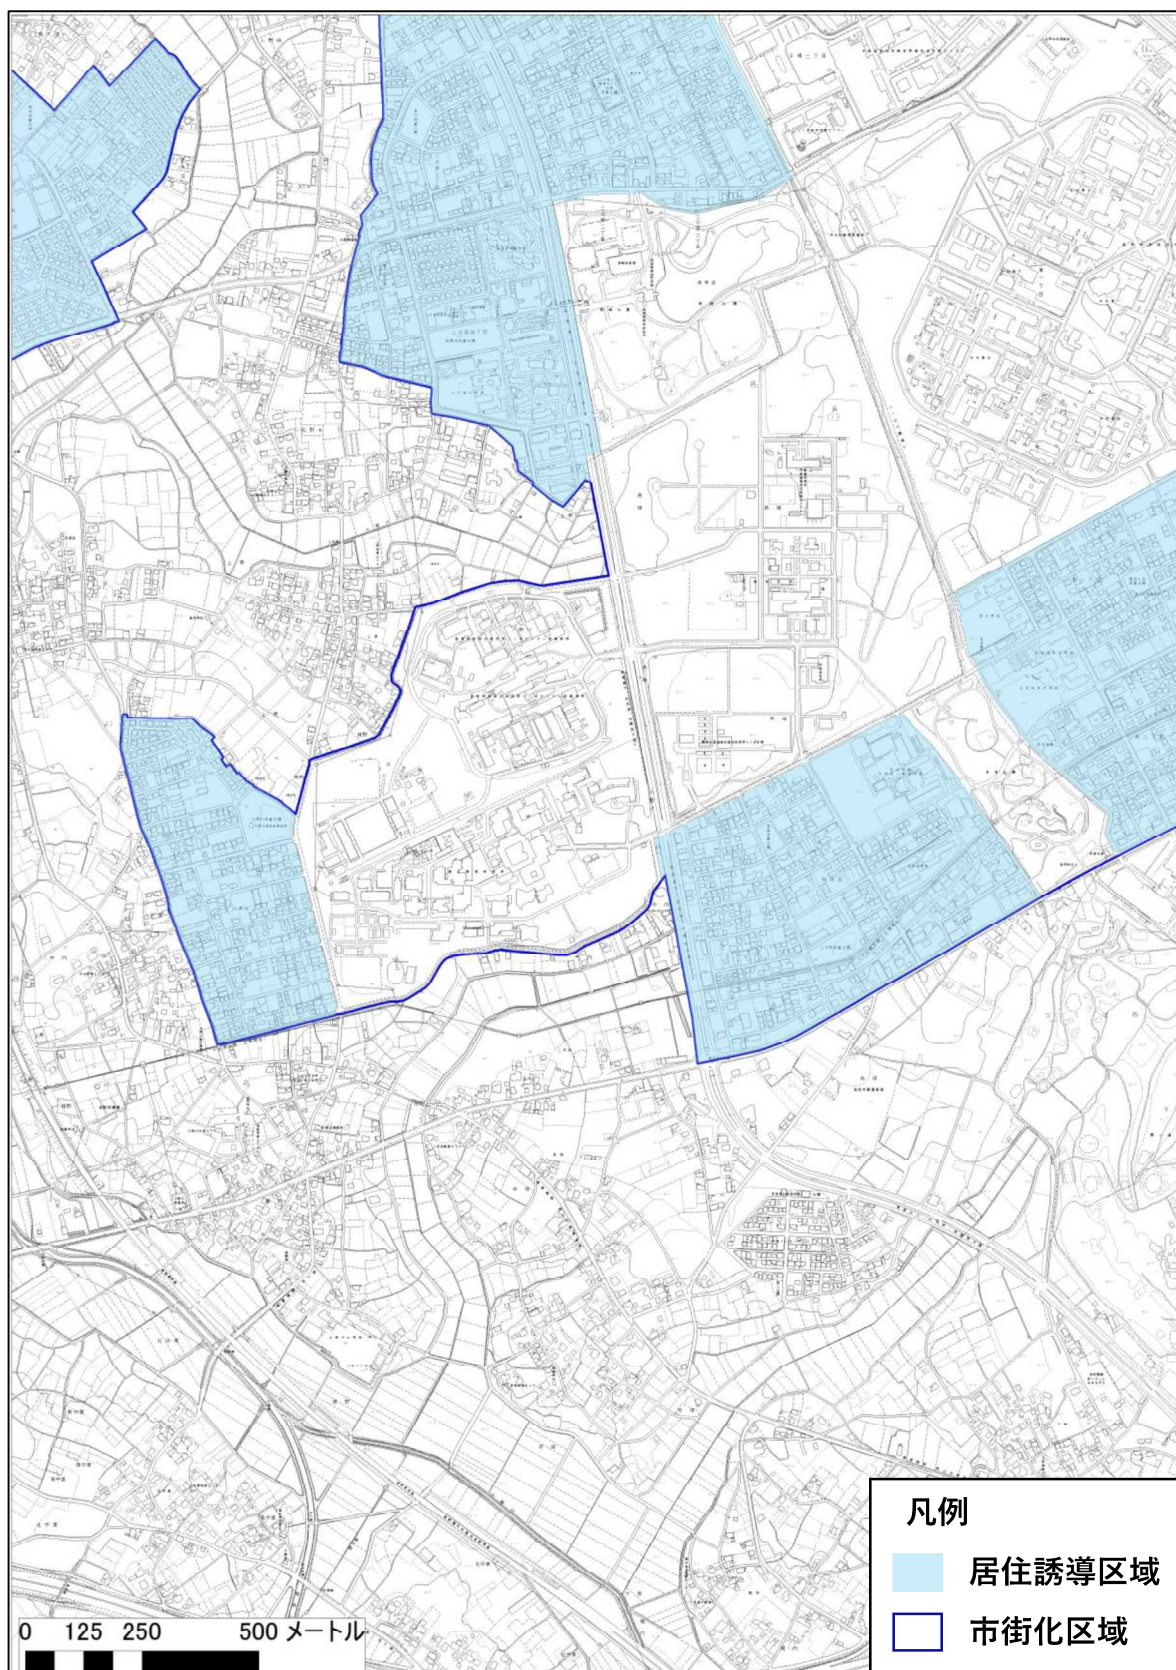

1. 居住誘導区域 詳細図

・ 総括図

1) つくば駅周辺、竹園（三丁目）地区、吾妻四丁目（花園を含む）地区

2) 葛城地区

3) 島名・福田坪地区

4) 萱丸地区

5) 上河原崎・中西地区

6) 中根・金田台地区、テクノパーク桜地区

7) 花畑、大曾根、筑穂地区

8) 天久保、春日地区

9) 千現、二の宮地区

10) 松代（西郷を含む）地区

11) 並木地区、梅園地区、東地区

12) 稲荷前地区、小野川地区

13) 観音台地区、若葉地区

14) 高野台地区、牧園地区

15) 北条地区

16) 小田地区

17) 吉沼地区

18) 上郷地区

19) 栄地区

20) 谷田部（台町を含む）地区

21) 高見原地区

22) 東光台地区

2. 都市機能誘導区域 詳細図