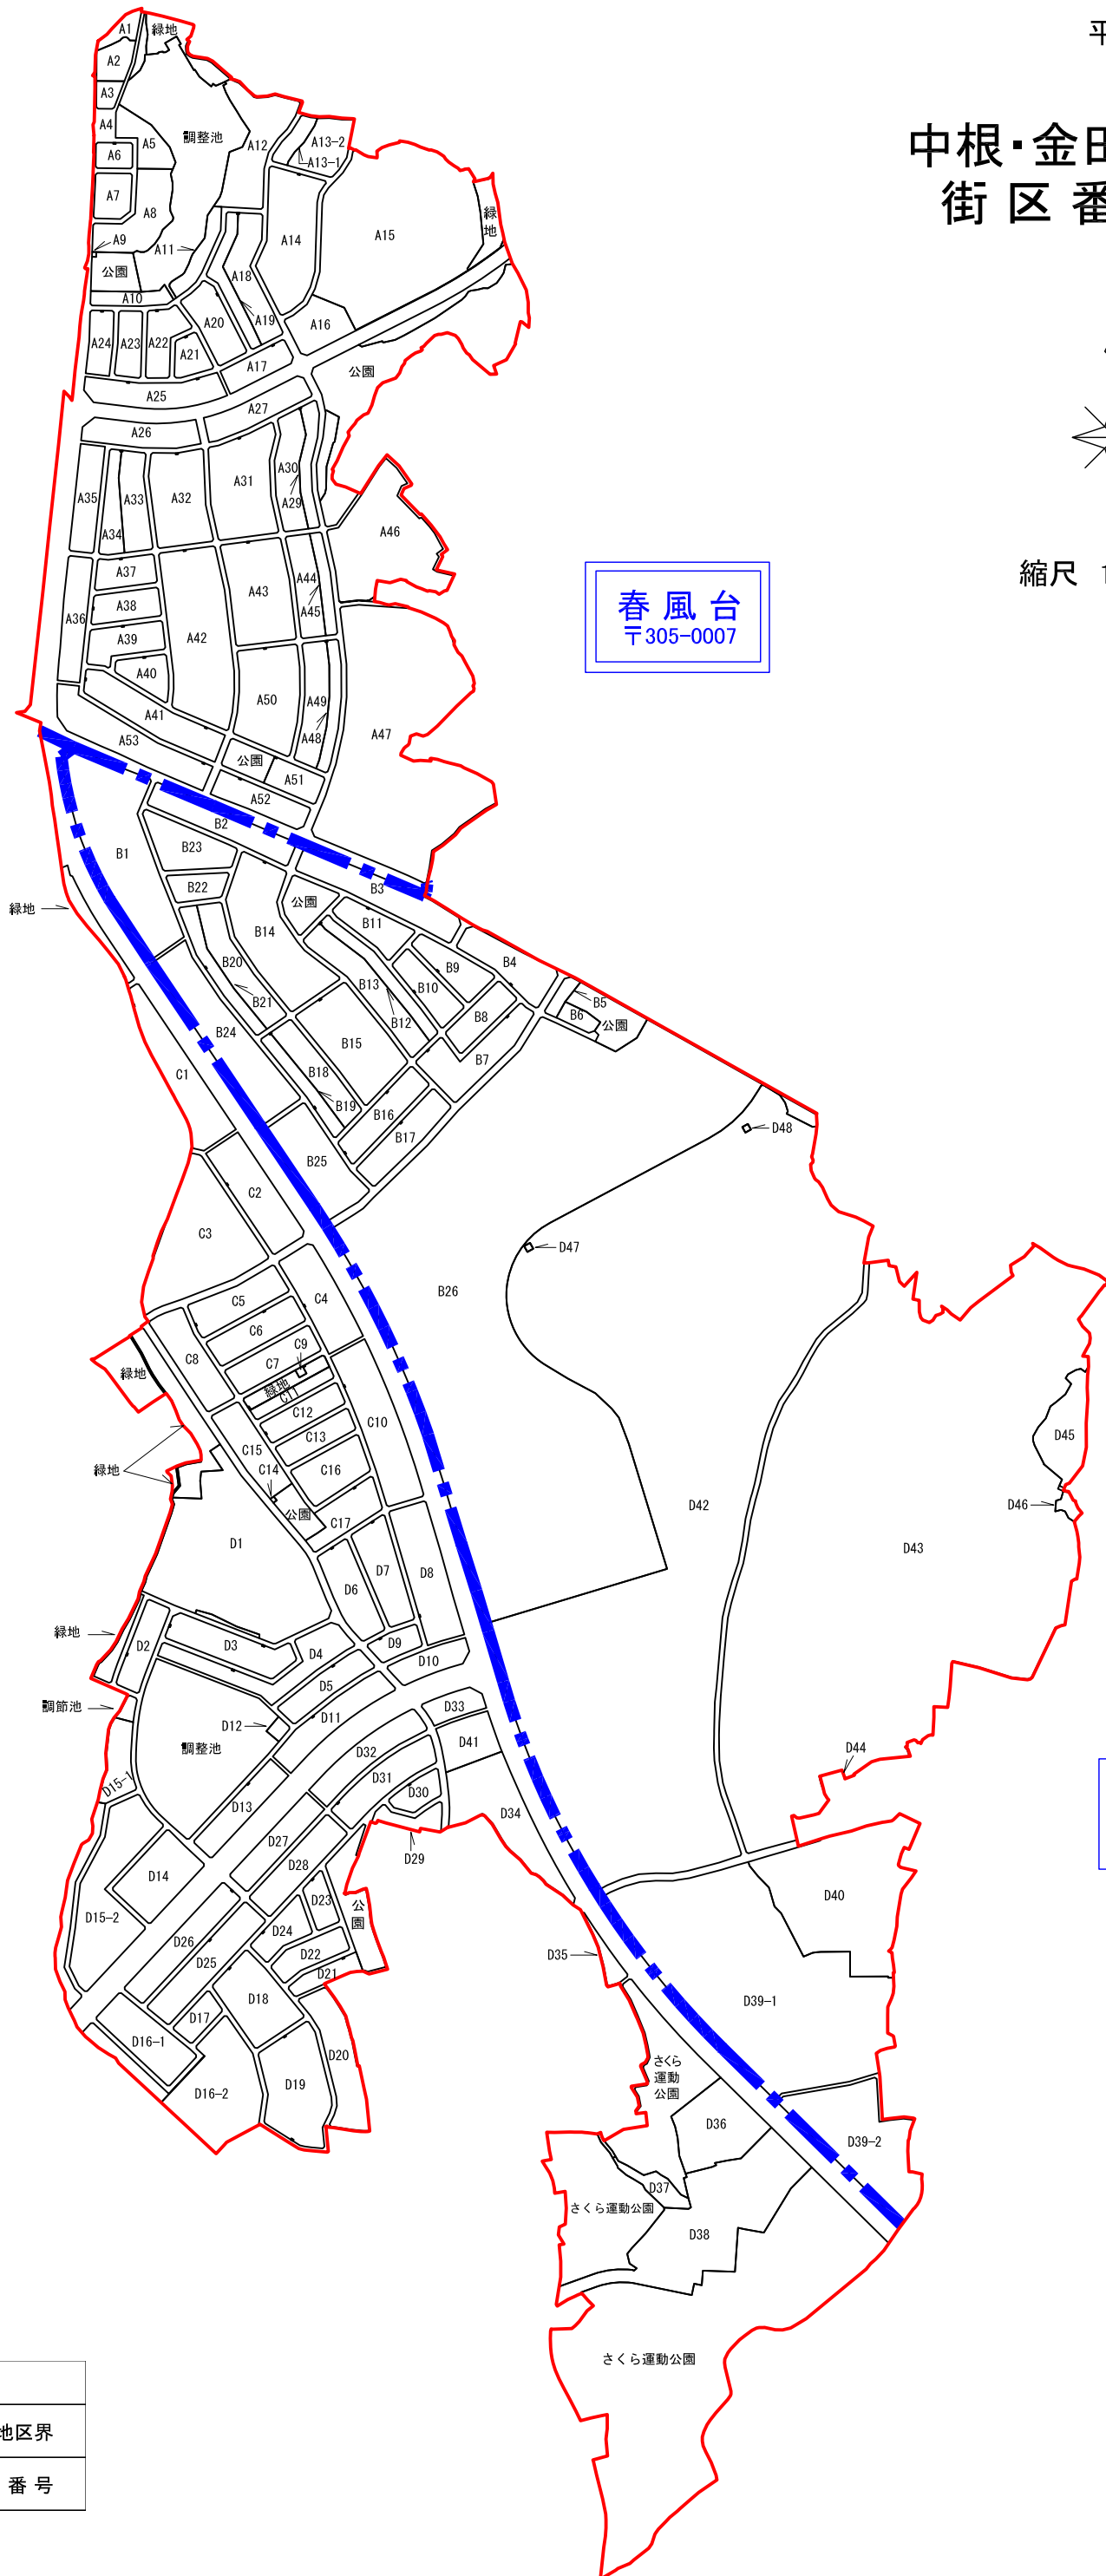

中根・金田台地区 街区番号図

縮尺 1 : 8,000

春風台
〒305-0007

流星台
〒305-0008

さくらの森
〒305-0019

凡 例	
	施行地区界
	街区番号