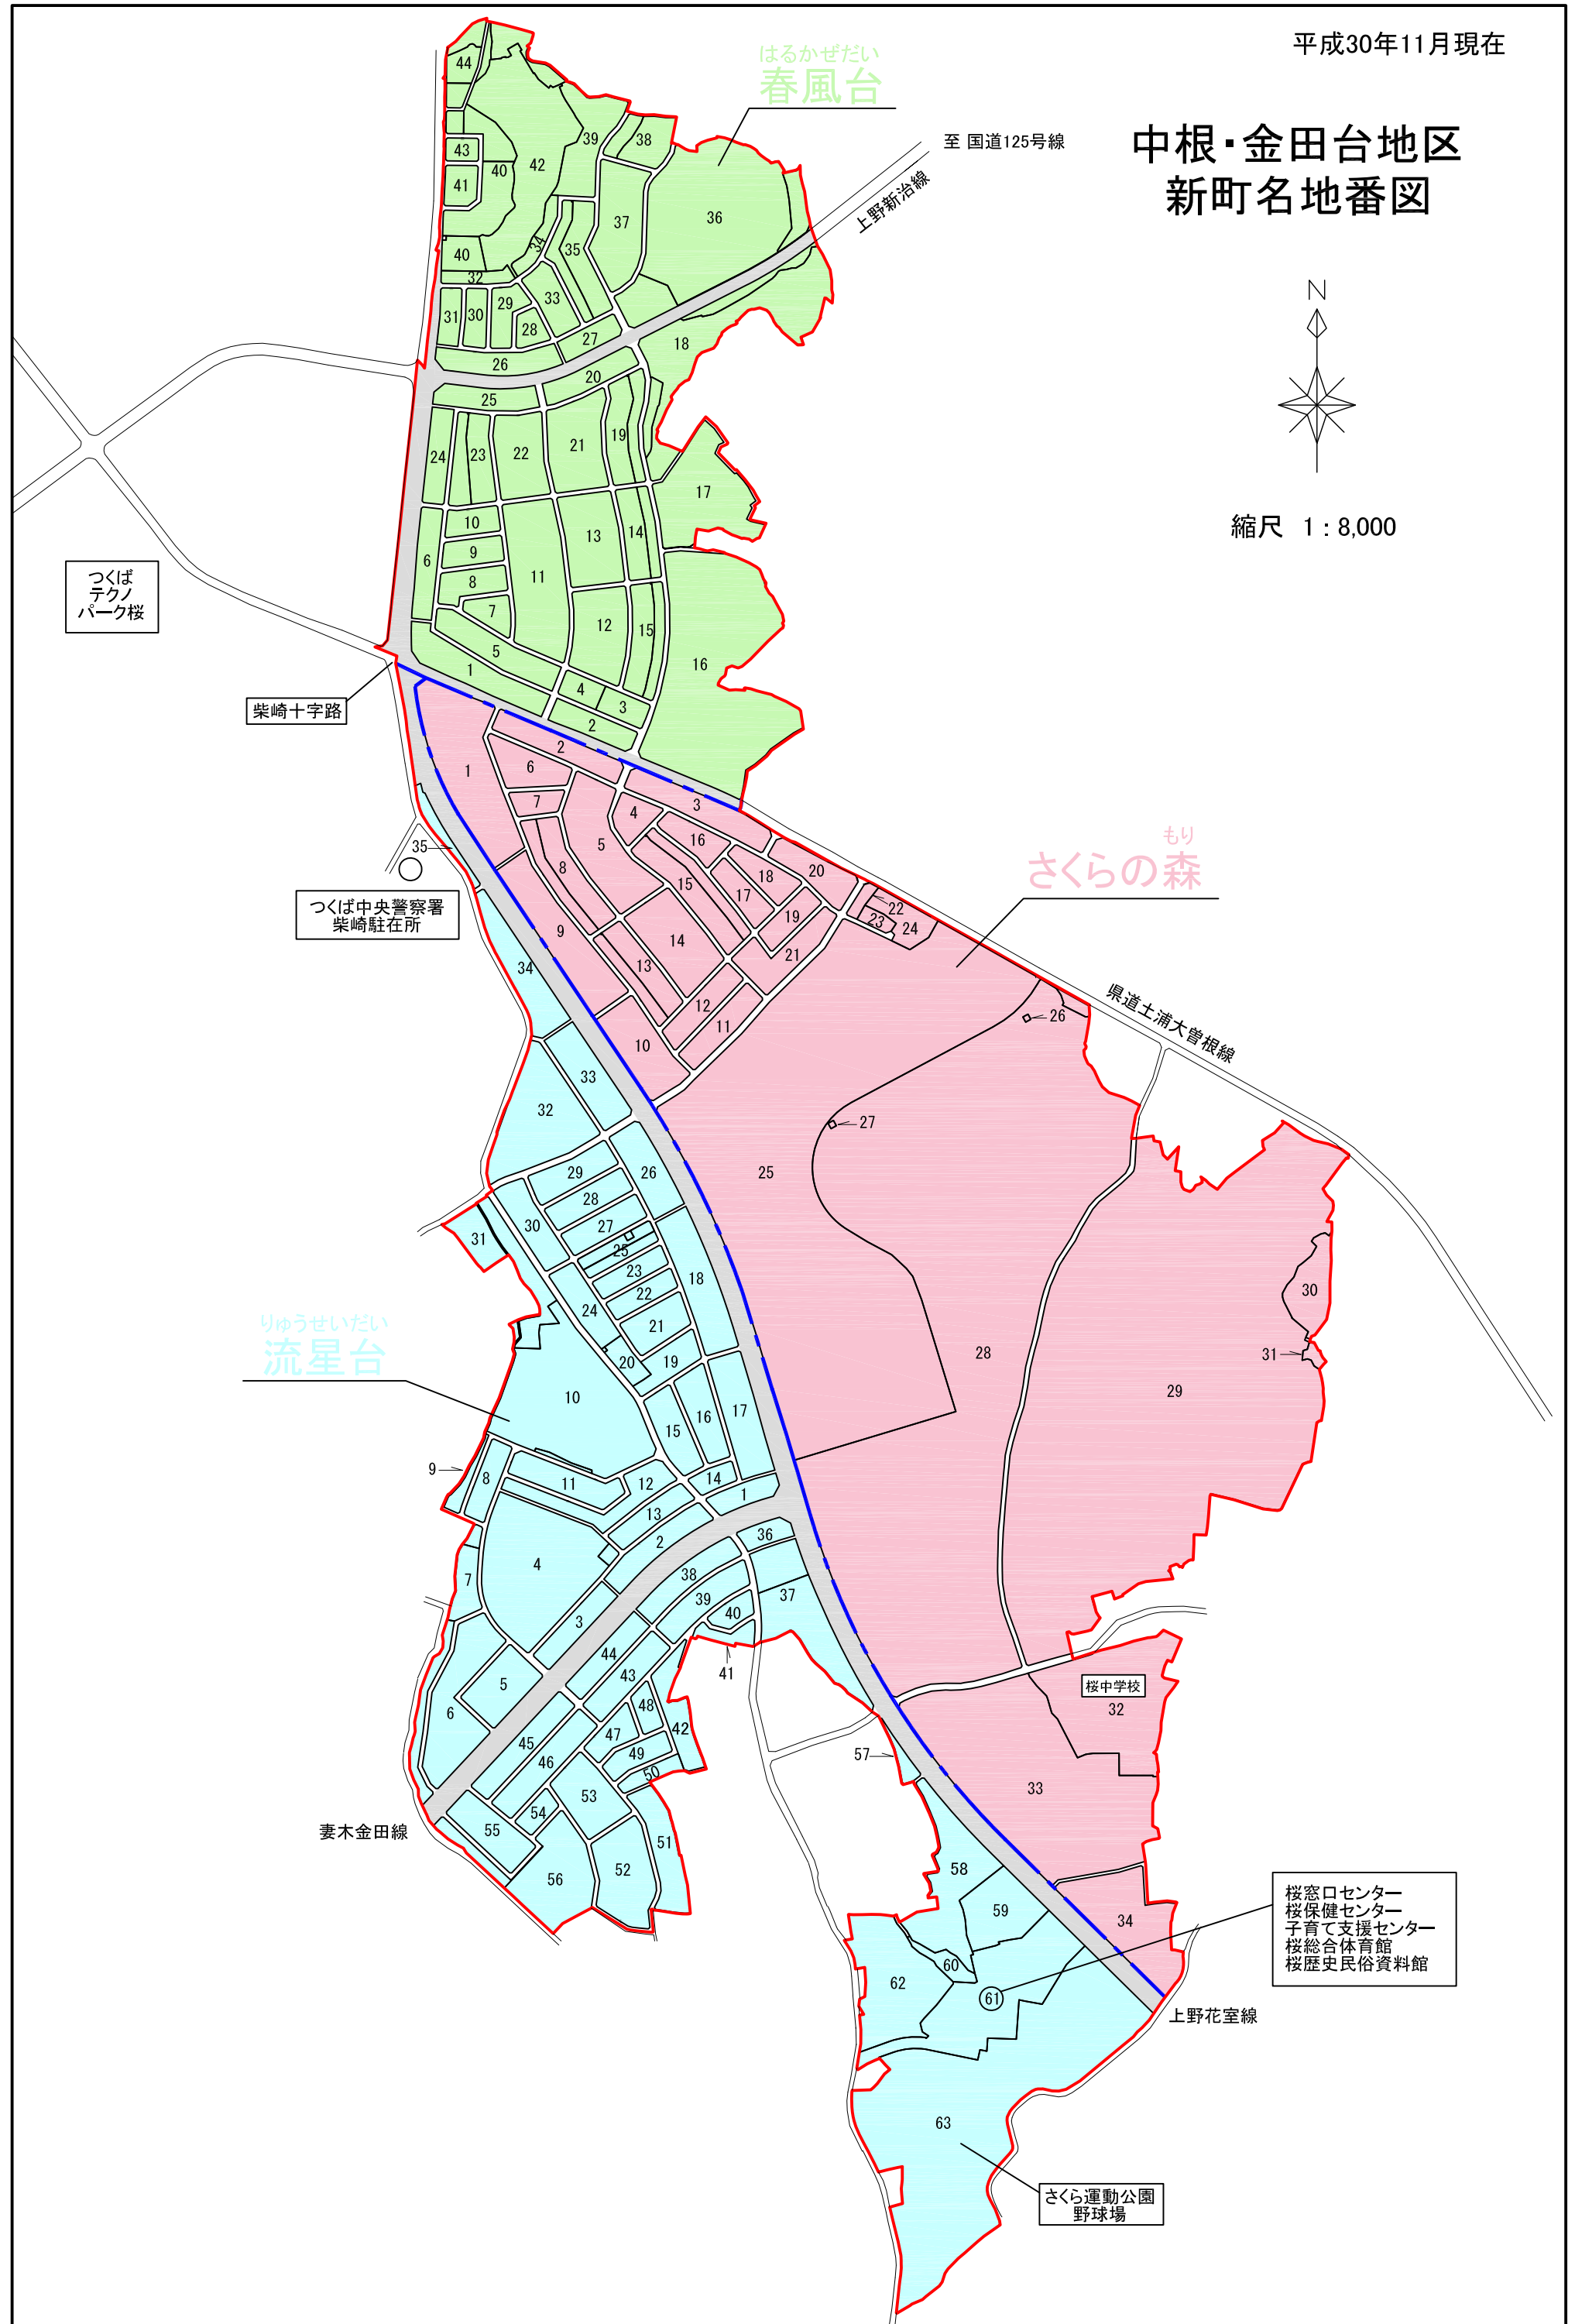

平成30年11月現在

中根・金田台地区 新町名地番図

縮尺 1 : 8,000

はるかぜだい
春風台

至 国道125号線

上野新治線

もり
さくらの森

県道土浦大曾根線

りゅうせいだい
流星台

妻木金田線

桜中学校

桜窓口センター
桜保健センター
子育て支援センター
桜総合体育館
桜歴史民俗資料館

上野花室線

さくら運動公園
野球場

つくば
テクノ
パーク桜

柴崎十字路

つくば中央警察署
柴崎駐在所

中根・金田台地区 街区番号図

縮尺 1 : 8,000

春風台
〒305-0007

流星台
〒305-0008

さくらの森
〒305-0019

凡 例	
	施行地区界
	街区番号