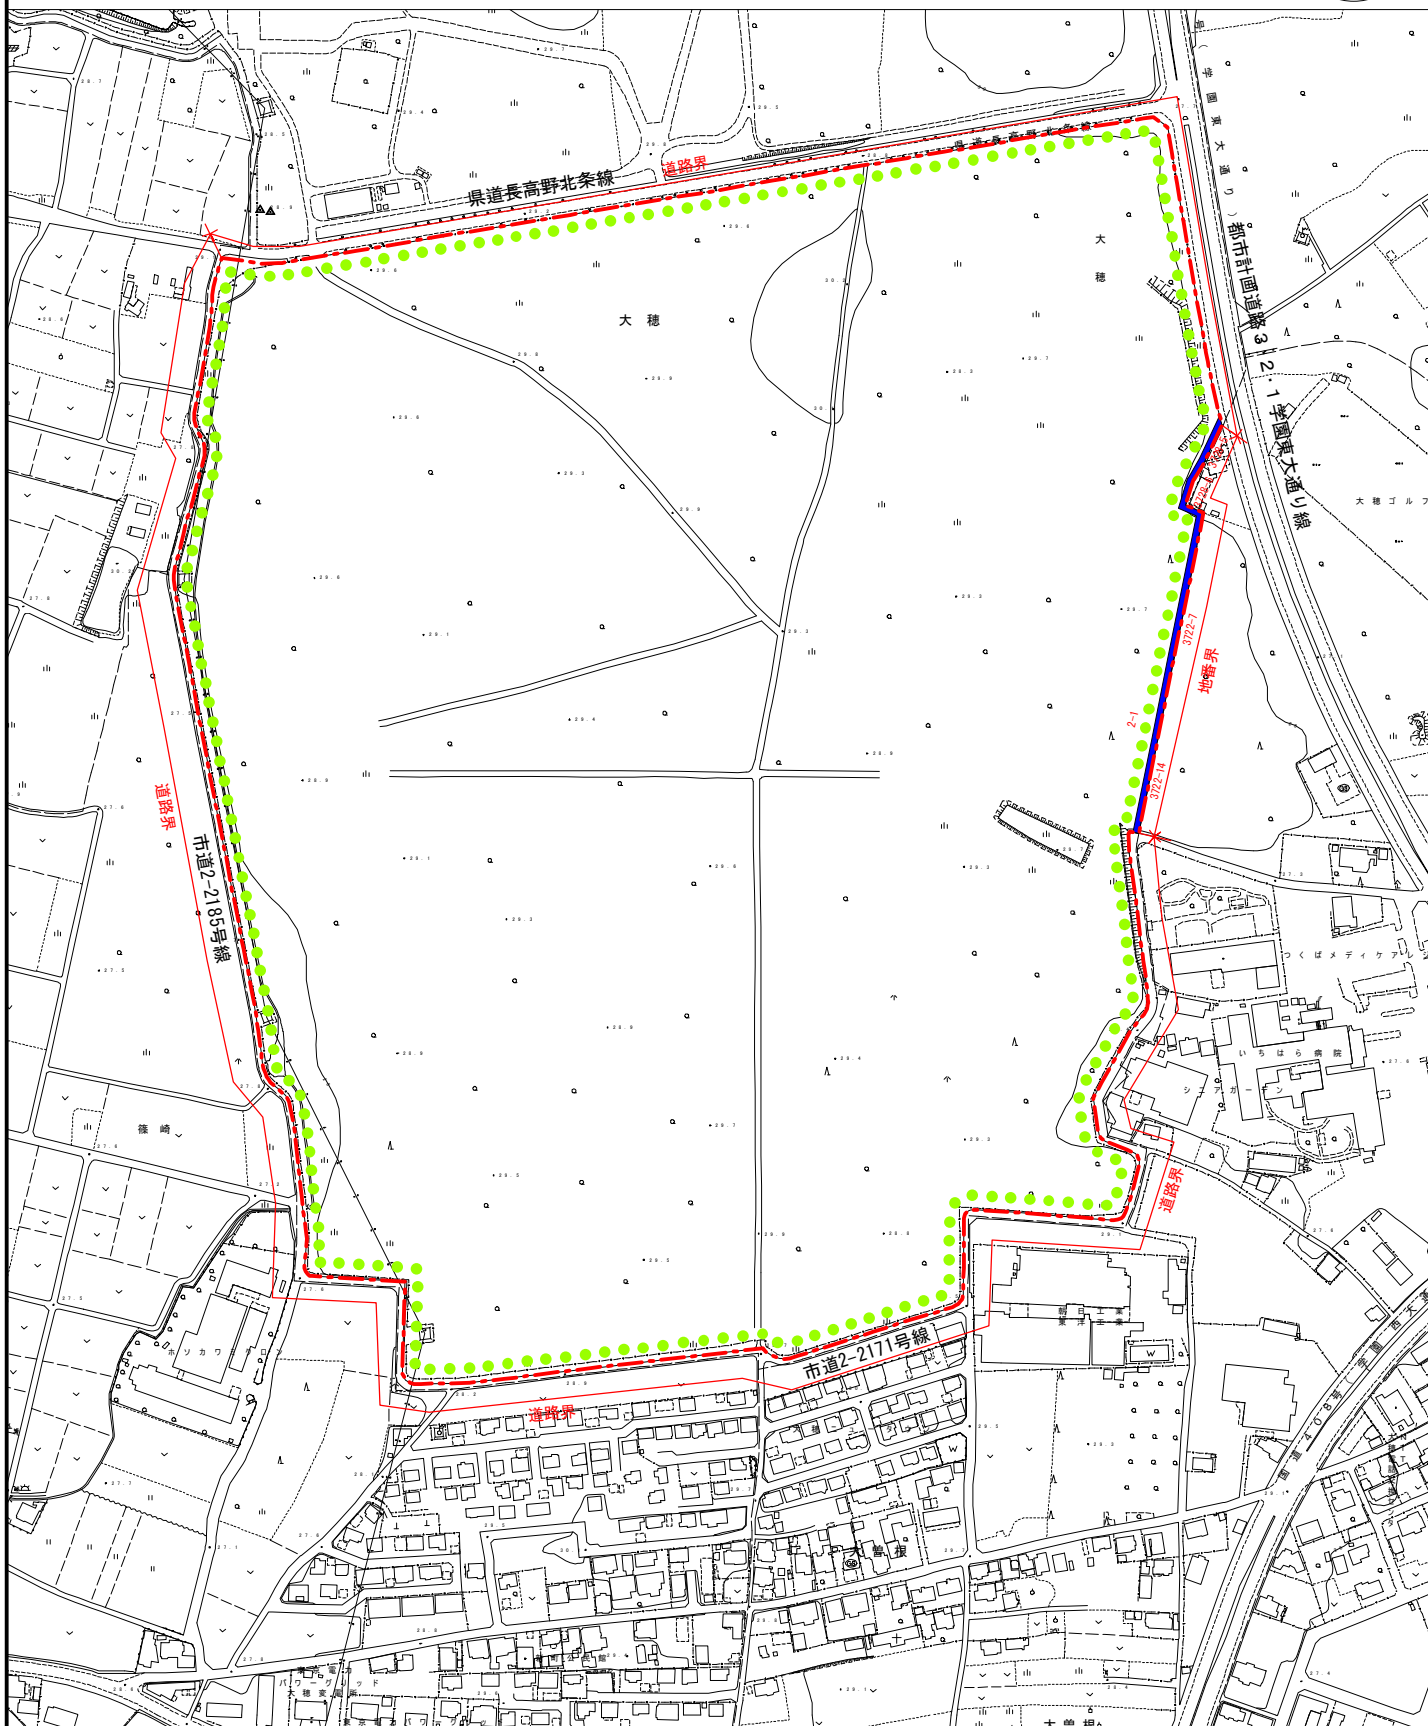

研究学園都市計画 大穂地区地区計画 参考図

Scale 1/5,000

0 50 100 200m

	区域等	建築物等の制限
凡例	 地区計画区域及び地区整備計画区域	 緑地帯（道路境界線又は隣地境界線Aから幅員10m）  隣地境界線A