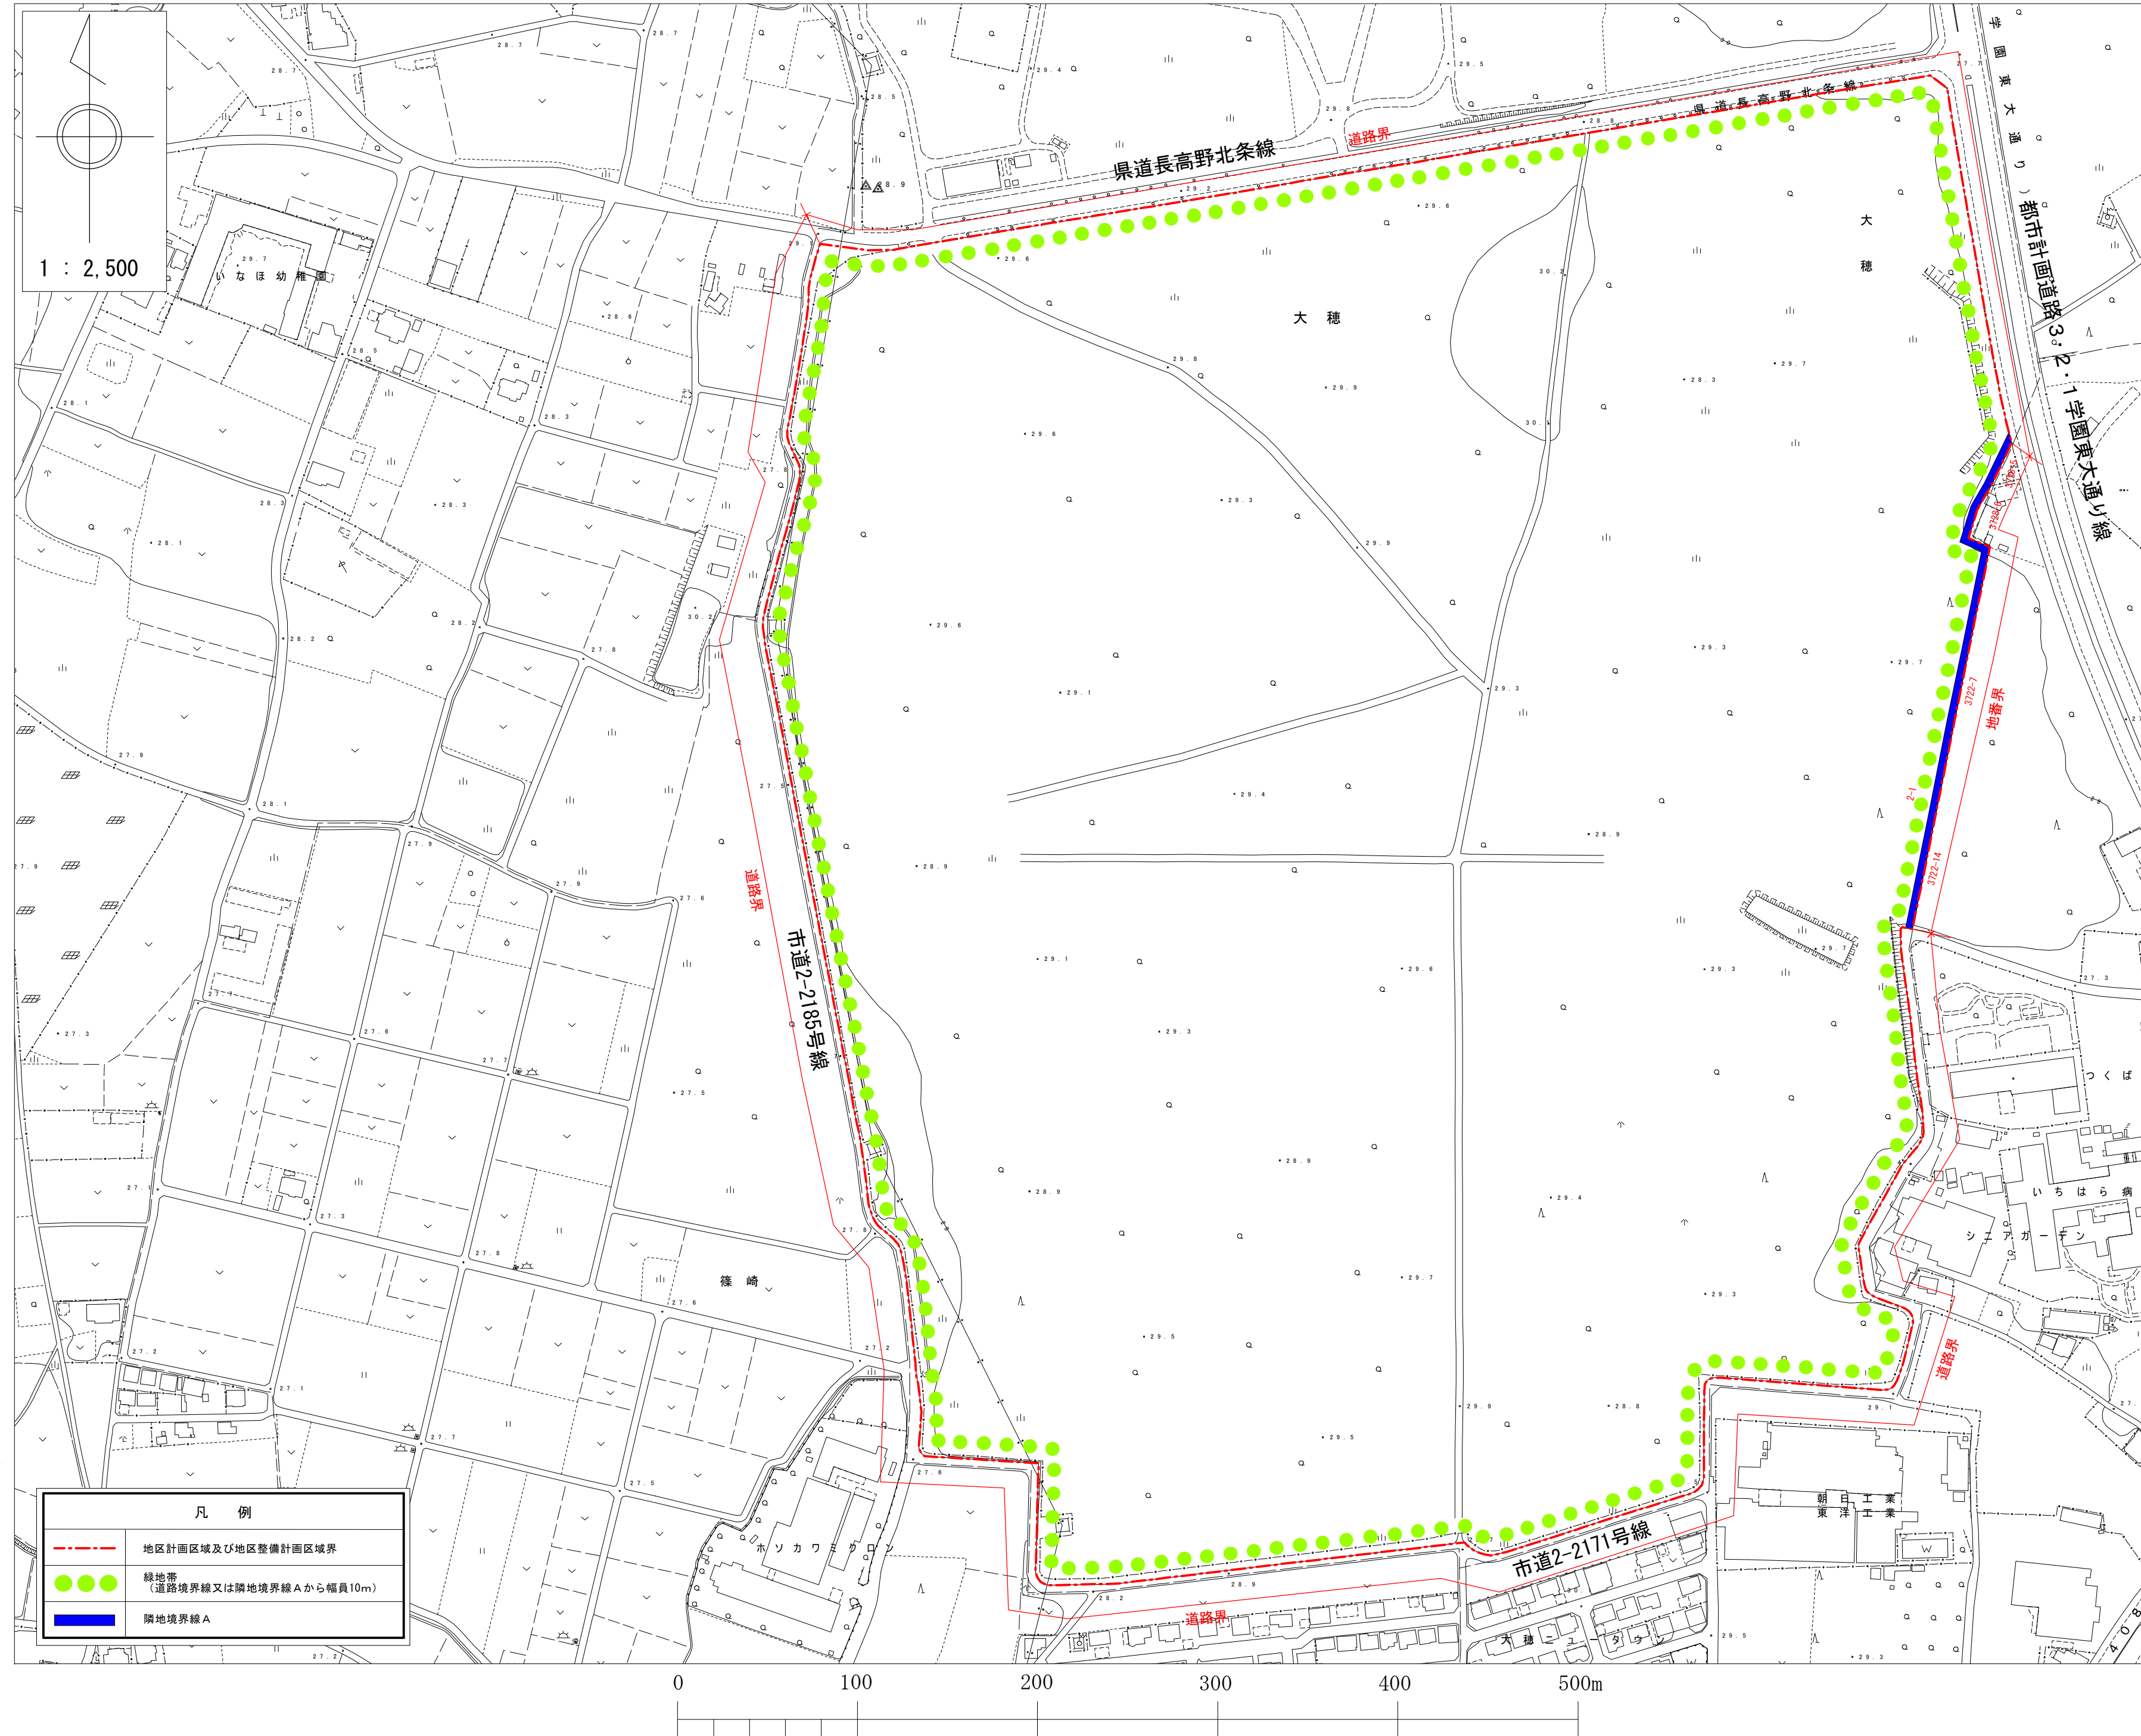

# 研究学園都市計画 大穂地区地区計画 計画図

1 : 2,500

凡例	
	地区計画区域及び地区整備計画区域界
	緑地帯 (道路境界線又は隣地境界線Aから幅員10m)
	隣地境界線A