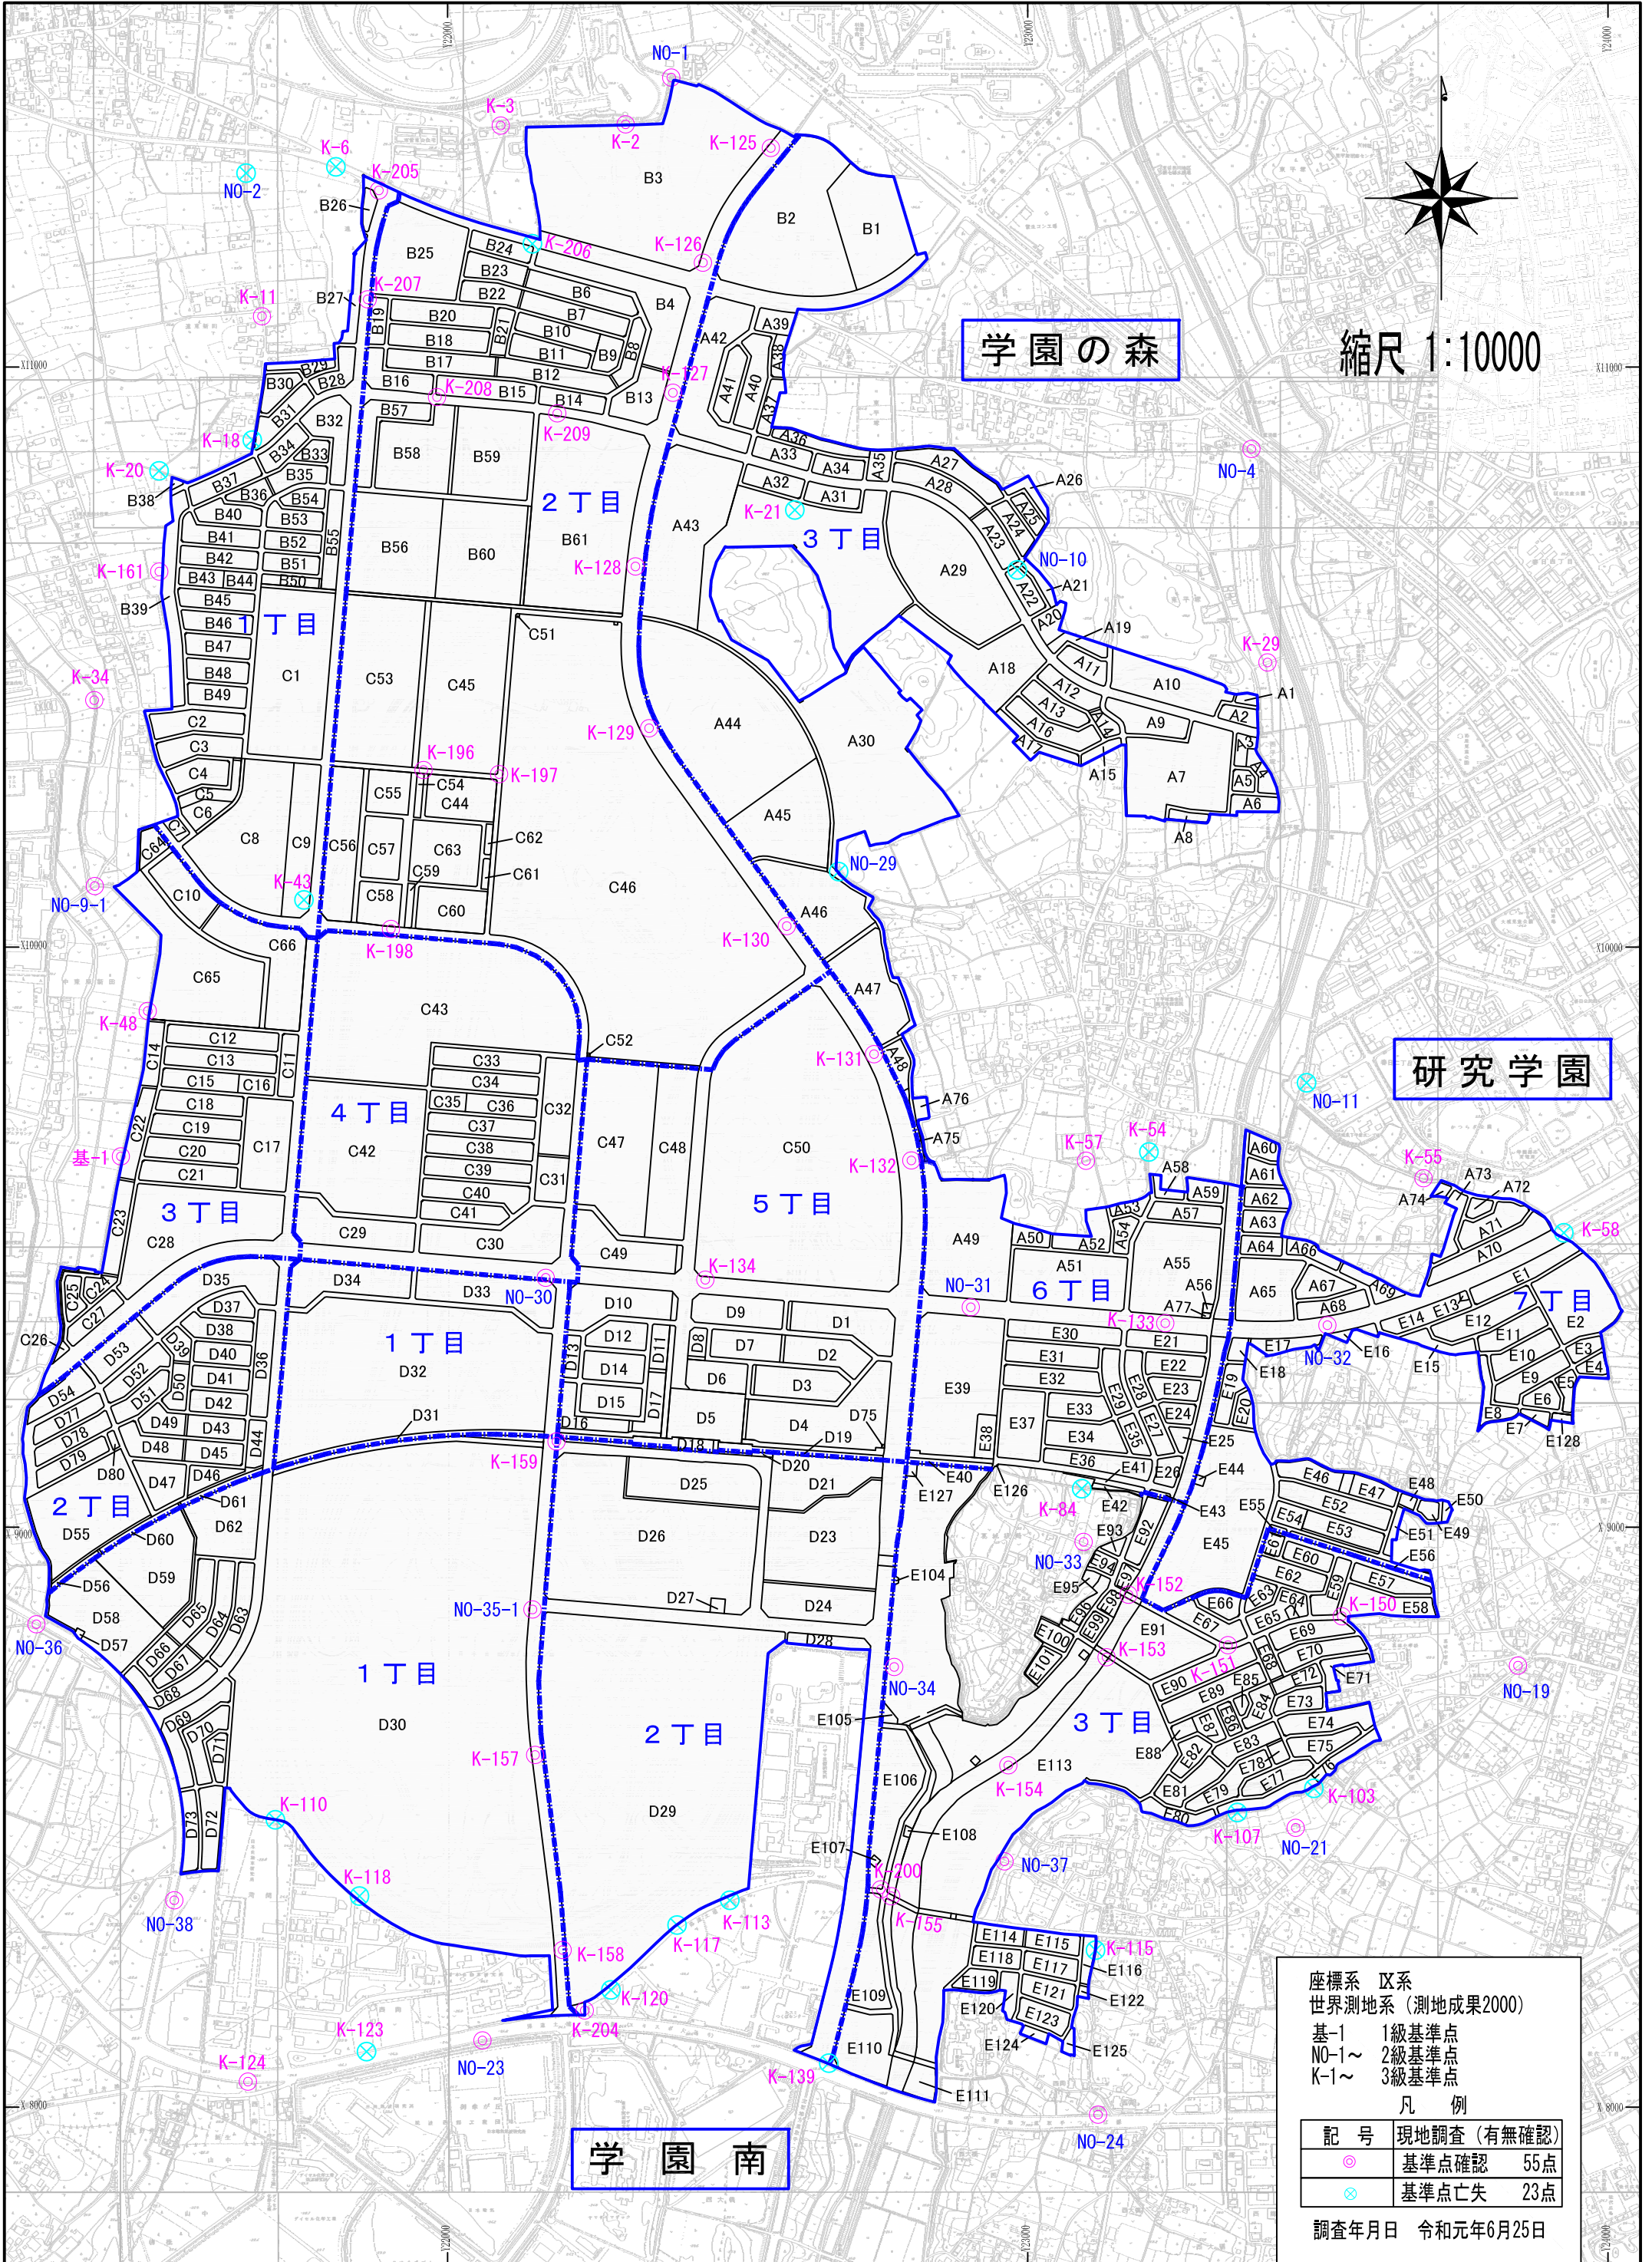

# 葛城地区 基準点網図

2019年6月時点

学園の森

縮尺 1:10000

研究学園

学園南

座標系 区系	
世界測地系 (測地成果2000)	
基-1	1級基準点
NO-1~	2級基準点
K-1~	3級基準点
凡例	
記号	現地調査 (有無確認)
○	基準点確認 55点
⊗	基準点亡失 23点
調査年月日 令和元年6月25日	