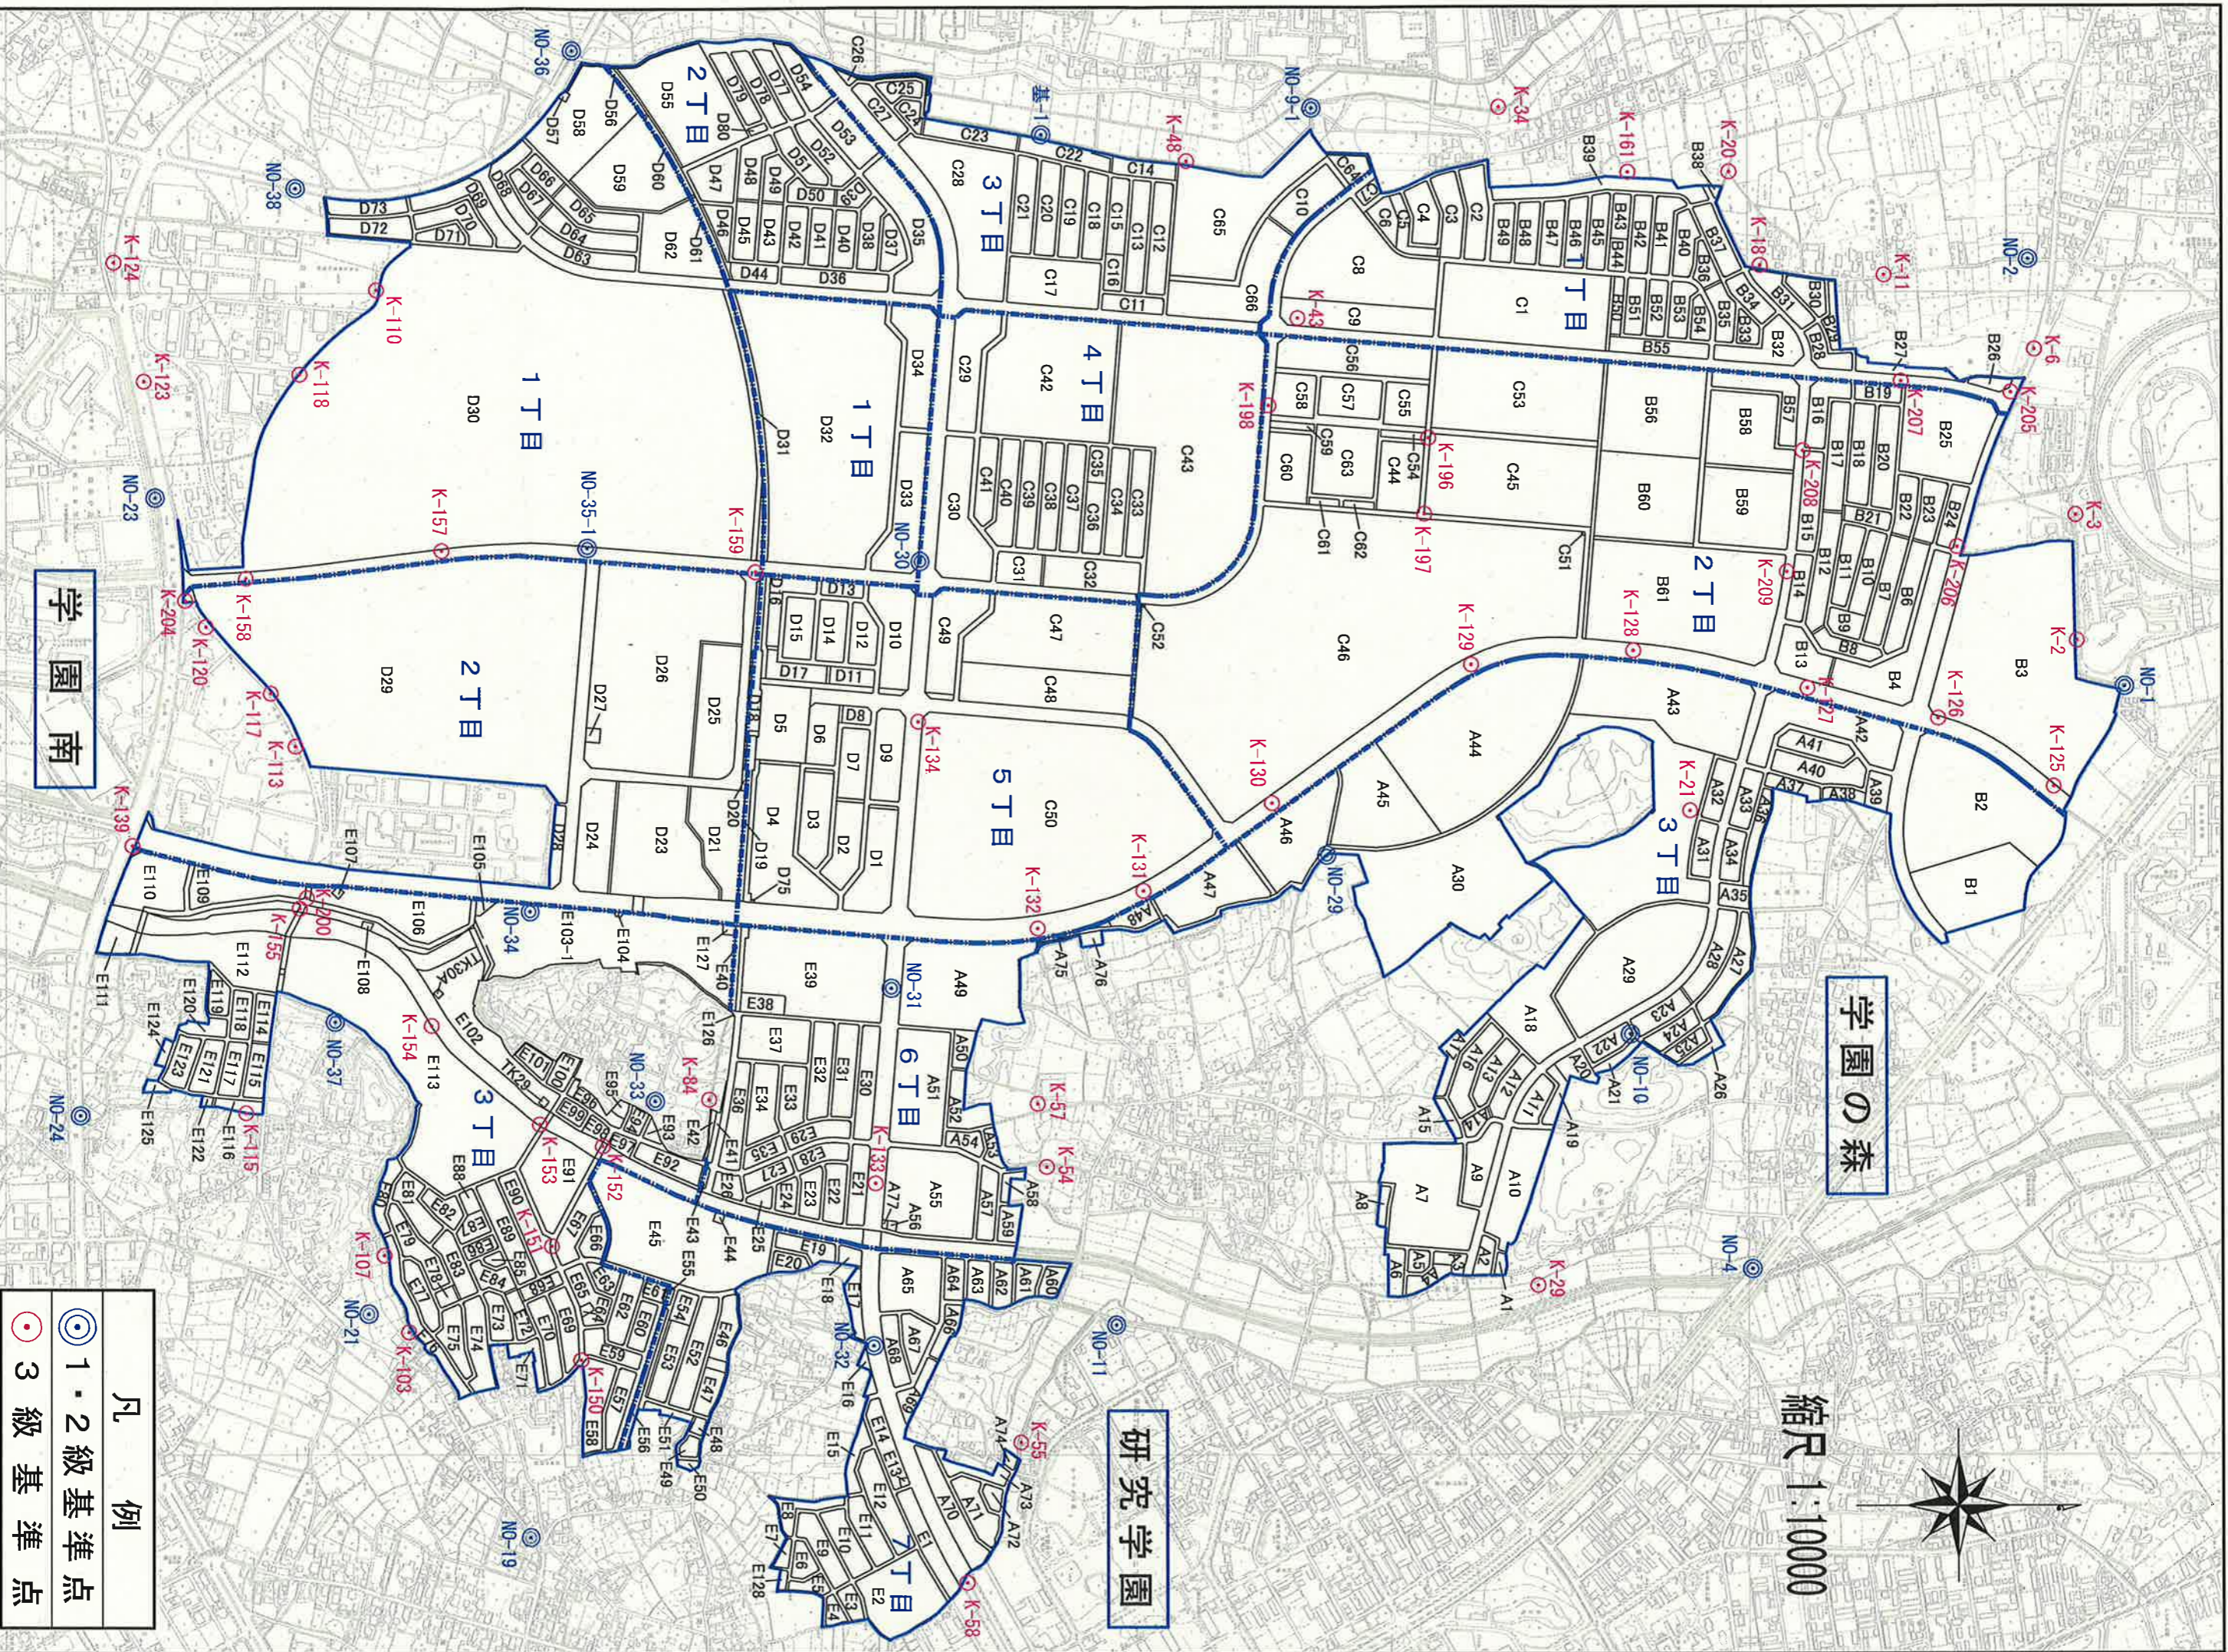

葛城地区 基準点配置図

2014.6月時点

縮尺 1:10000

◎	凡例
⊙	1・2級基準点
○	3級基準点