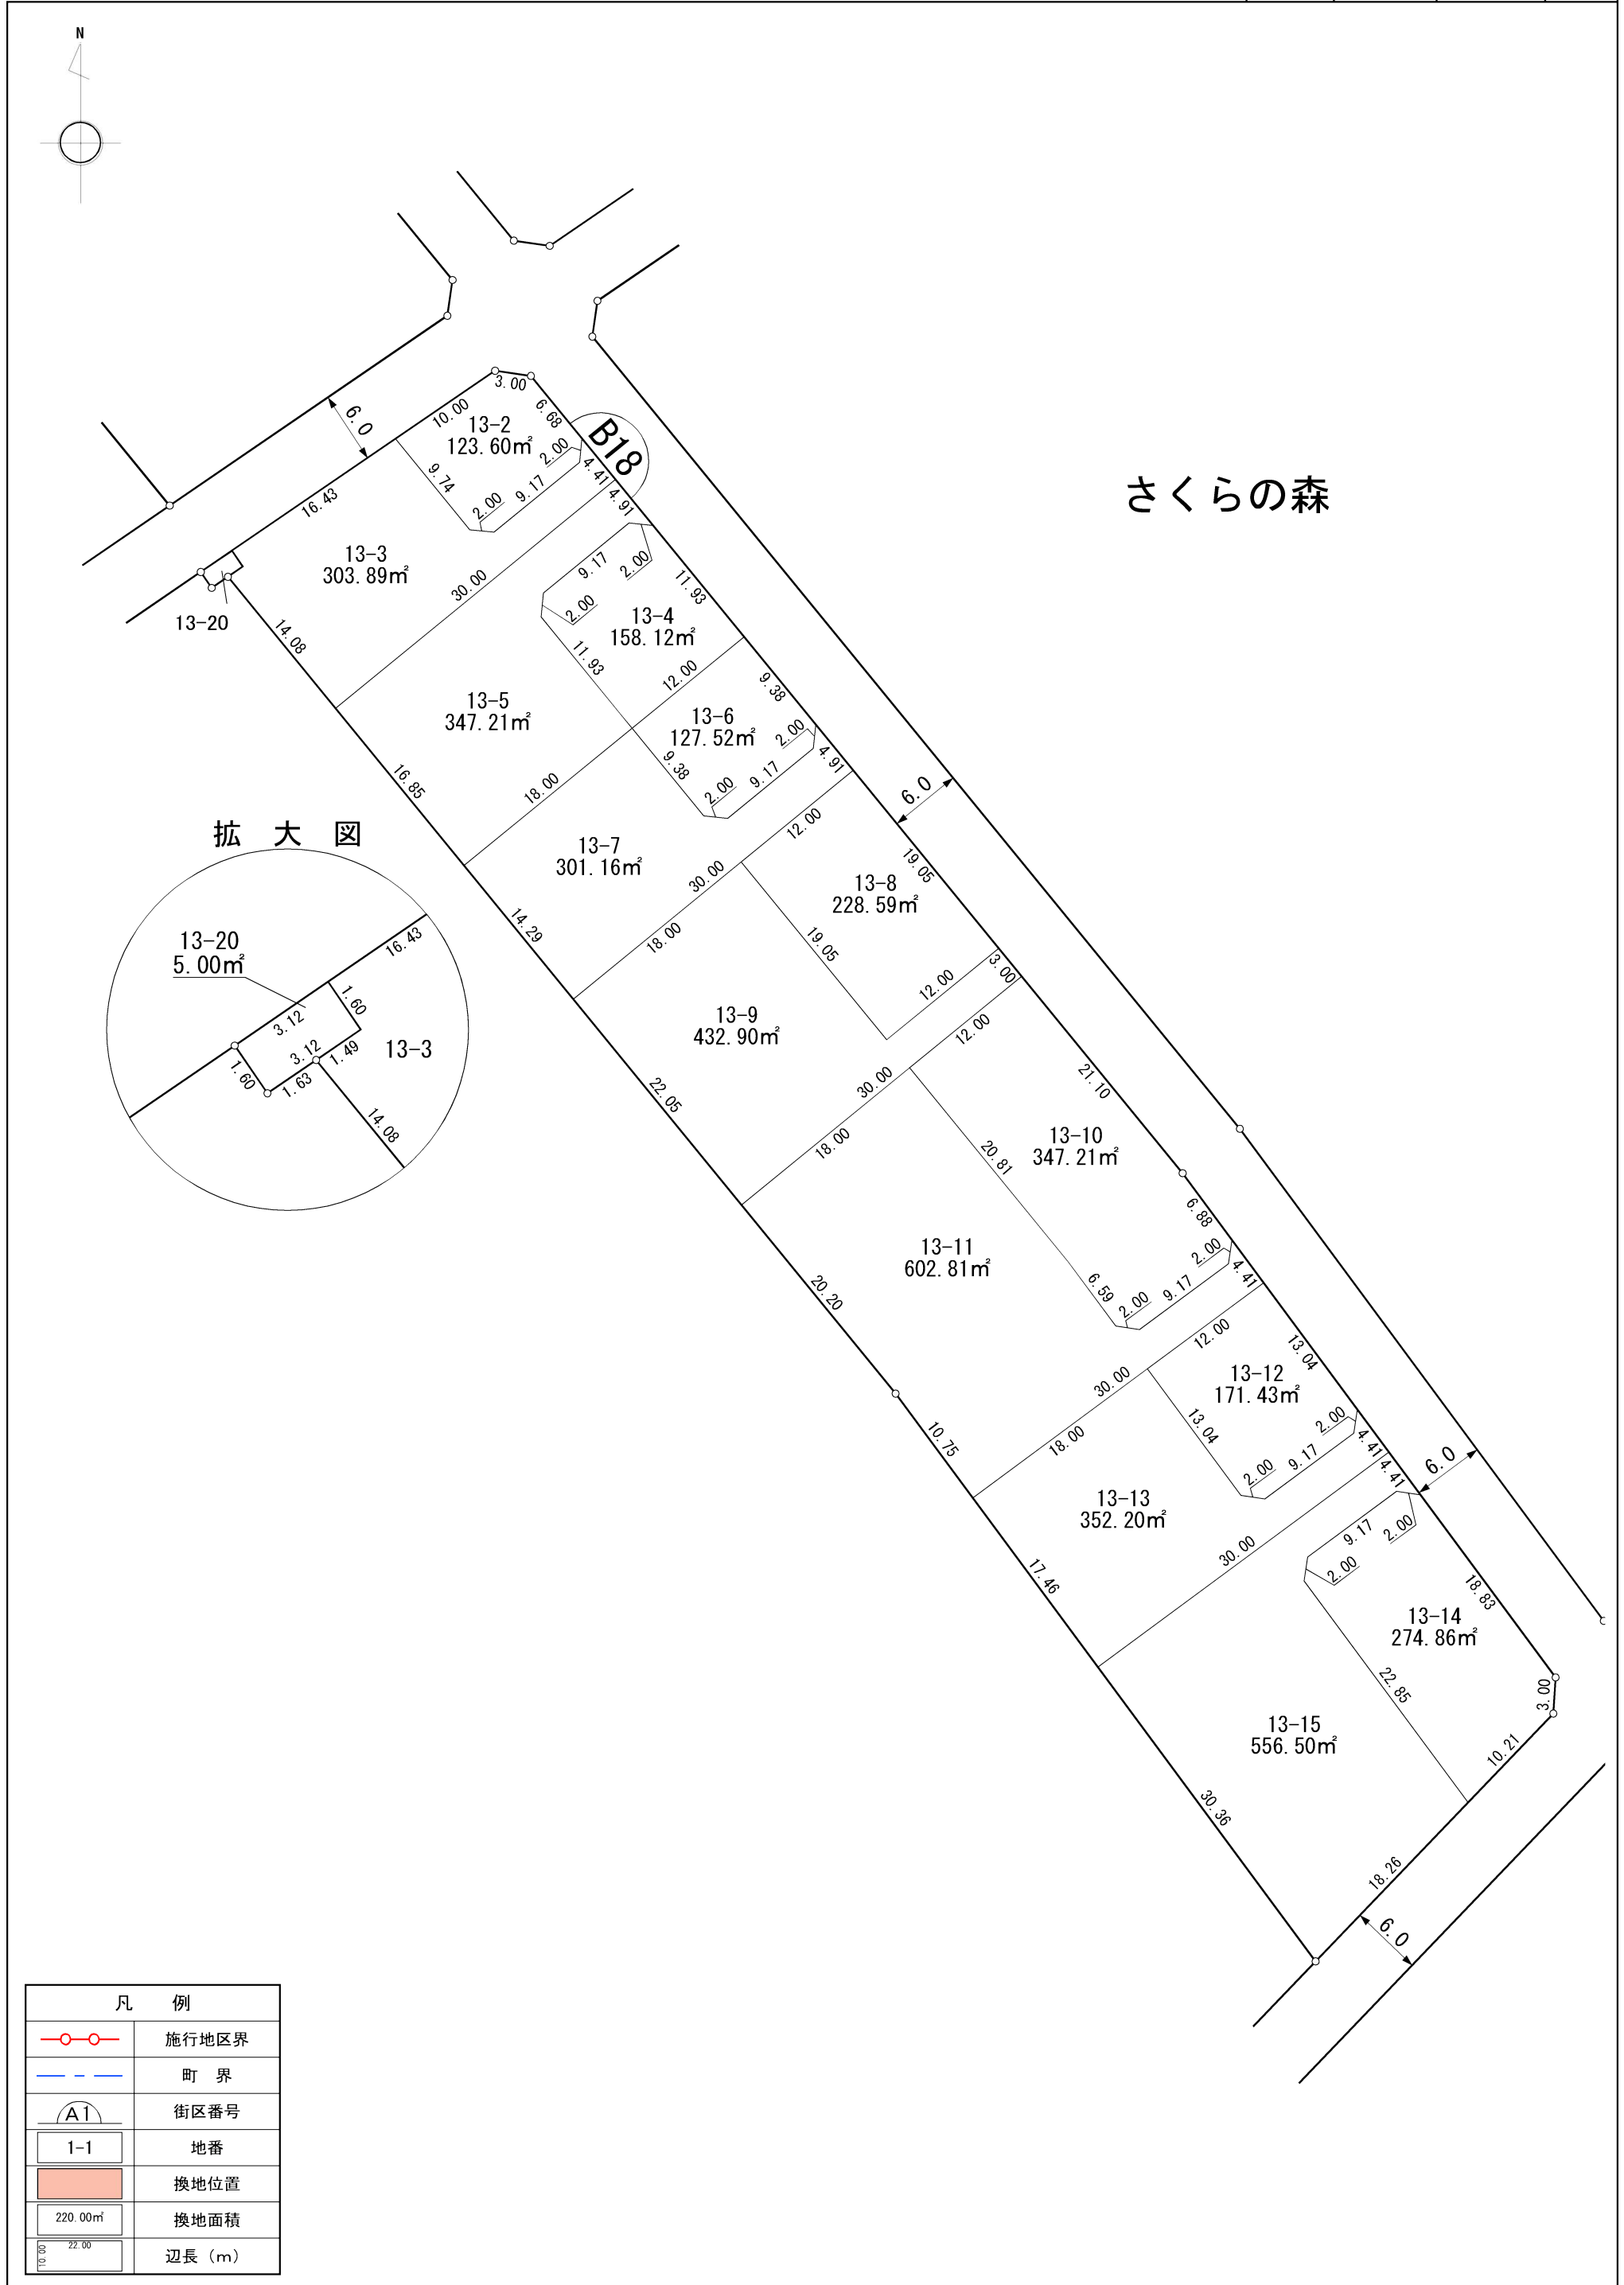

さくらの森

凡 例	
	施行地区界
	町 界
	街区番号
	地 番
	換地位置
	換地面積
	辺長 (m)