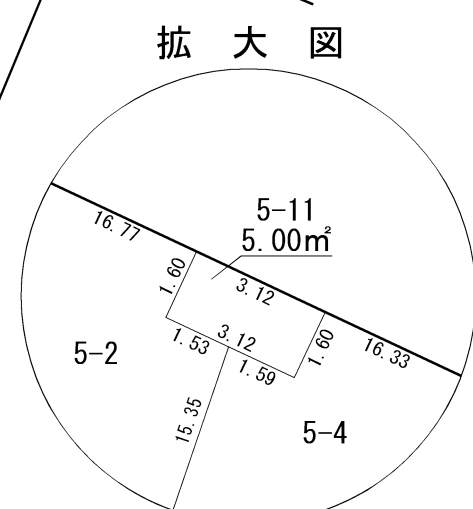

凡 例	
	施行地区界
	町 界
	街区番号
	地 番
	換地位置
	換地面積
	辺長 (m)

凡 例	
	施行地区界
	町 界
	街区番号
	地番
	換地位置
	換地面積
	辺長 (m)

さくらの森

凡 例	
	施行地区界
	町 界
	街区番号
	地番
	換地位置
	換地面積
	辺長 (m)

拡大図

さくらの森

凡 例	
	施行地区界
	町 界
	街区番号
	地番
	換地位置
	換地面積
	辺長 (m)

凡 例	
	施行地区界
	町 界
	街区番号
	地番
	換地位置
	換地面積
	辺長 (m)

拡大図

拡大図

凡 例	
	施行地区界
	町 界
	街区番号
	地番
	換地位置
	換地面積
	辺長 (m)

拡大図

凡 例	
	施行地区界
	町 界
	街区番号
	地番
	換地位置
	換地面積
	辺長 (m)

凡 例	
	施行地区界
	町 界
	街区番号
	地番
	換地位置
	換地面積
	辺長 (m)

拡大図

凡 例	
	施行地区界
	町 界
	街区番号
	地 番
	換地位置
	換地面積
	辺長 (m)