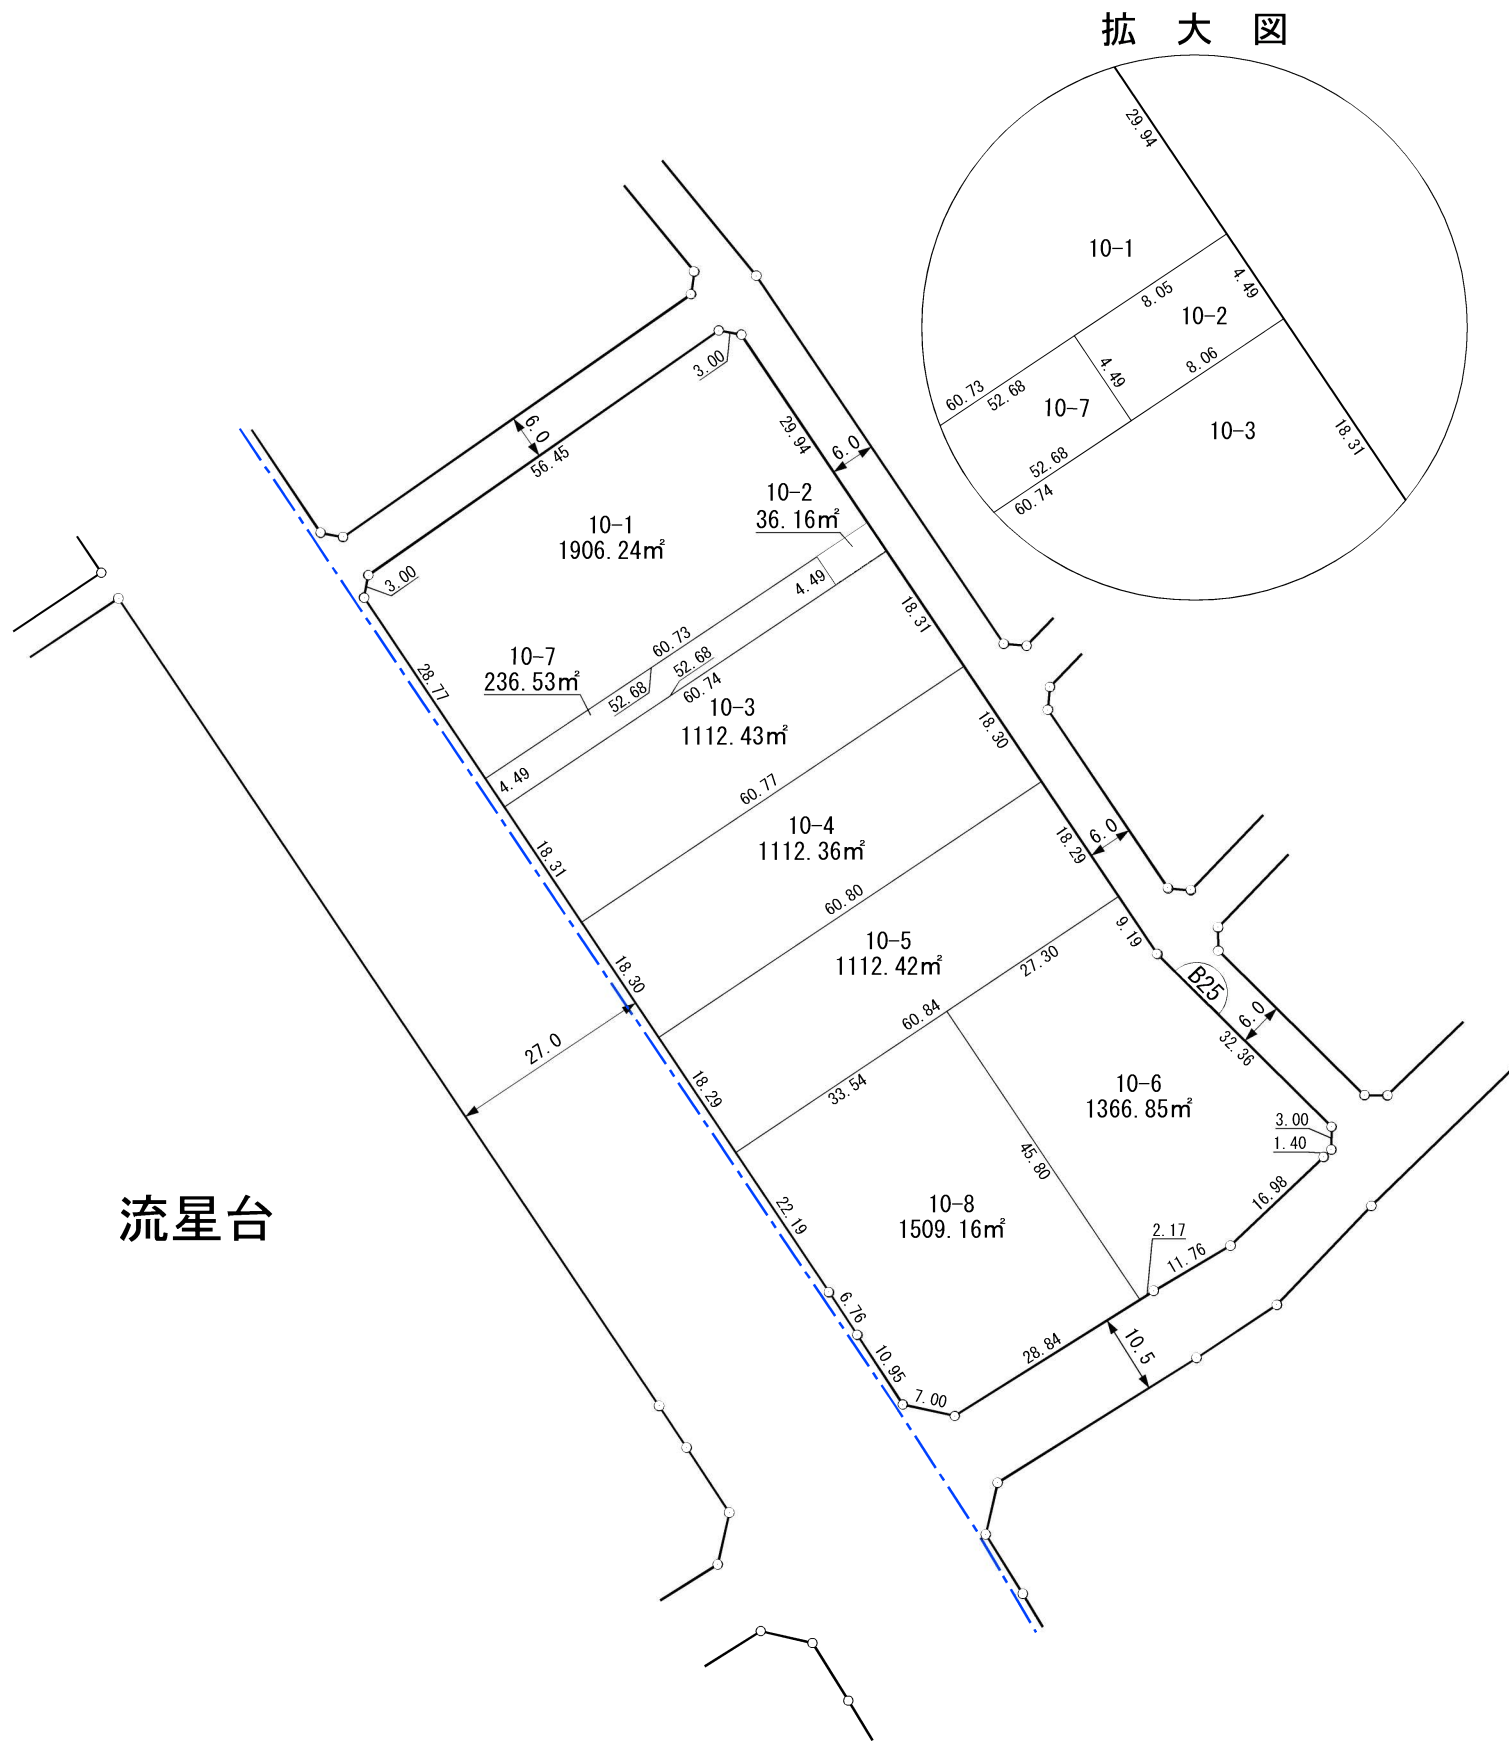

凡 例	
	施行地区界
	町 界
	街区番号
	地番
	換地位置
	換地面積
	辺長 (m)

さくらの森

凡 例	
	施行地区界
	町 界
	街区番号
	地 番
	換地位置
	換地面積
	辺長 (m)

凡 例	
	施行地区界
	町 界
	街区番号
	地 番
	換地位置
	換地面積
	辺長 (m)

凡 例	
	施行地区界
	町 界
	街区番号
	地番
	換地位置
	換地面積
	辺長 (m)

拡大図

凡 例	
	施行地区界
	町 界
	街区番号
	地 番
	換地位置
	換地面積
	辺長 (m)

さくらの森

凡 例	
	施行地区界
	町 界
	街区番号
	地番
	換地位置
	換地面積
	辺長 (m)

さくらの森

凡 例	
	施行地区界
	町 界
	街区番号
	地番
	換地位置
	換地面積
	辺長 (m)

さくらの森

流星台

拡大図

凡 例	
	施行地区界
	町 界
	街区番号
	地番
	換地位置
	換地面積
	辺長 (m)

拡大図

拡大図

拡大図

さくらの森

流星台

凡 例	
	施行地区界
	町 界
	街区番号
	地番
	換地位置
	換地面積
	辺長 (m)