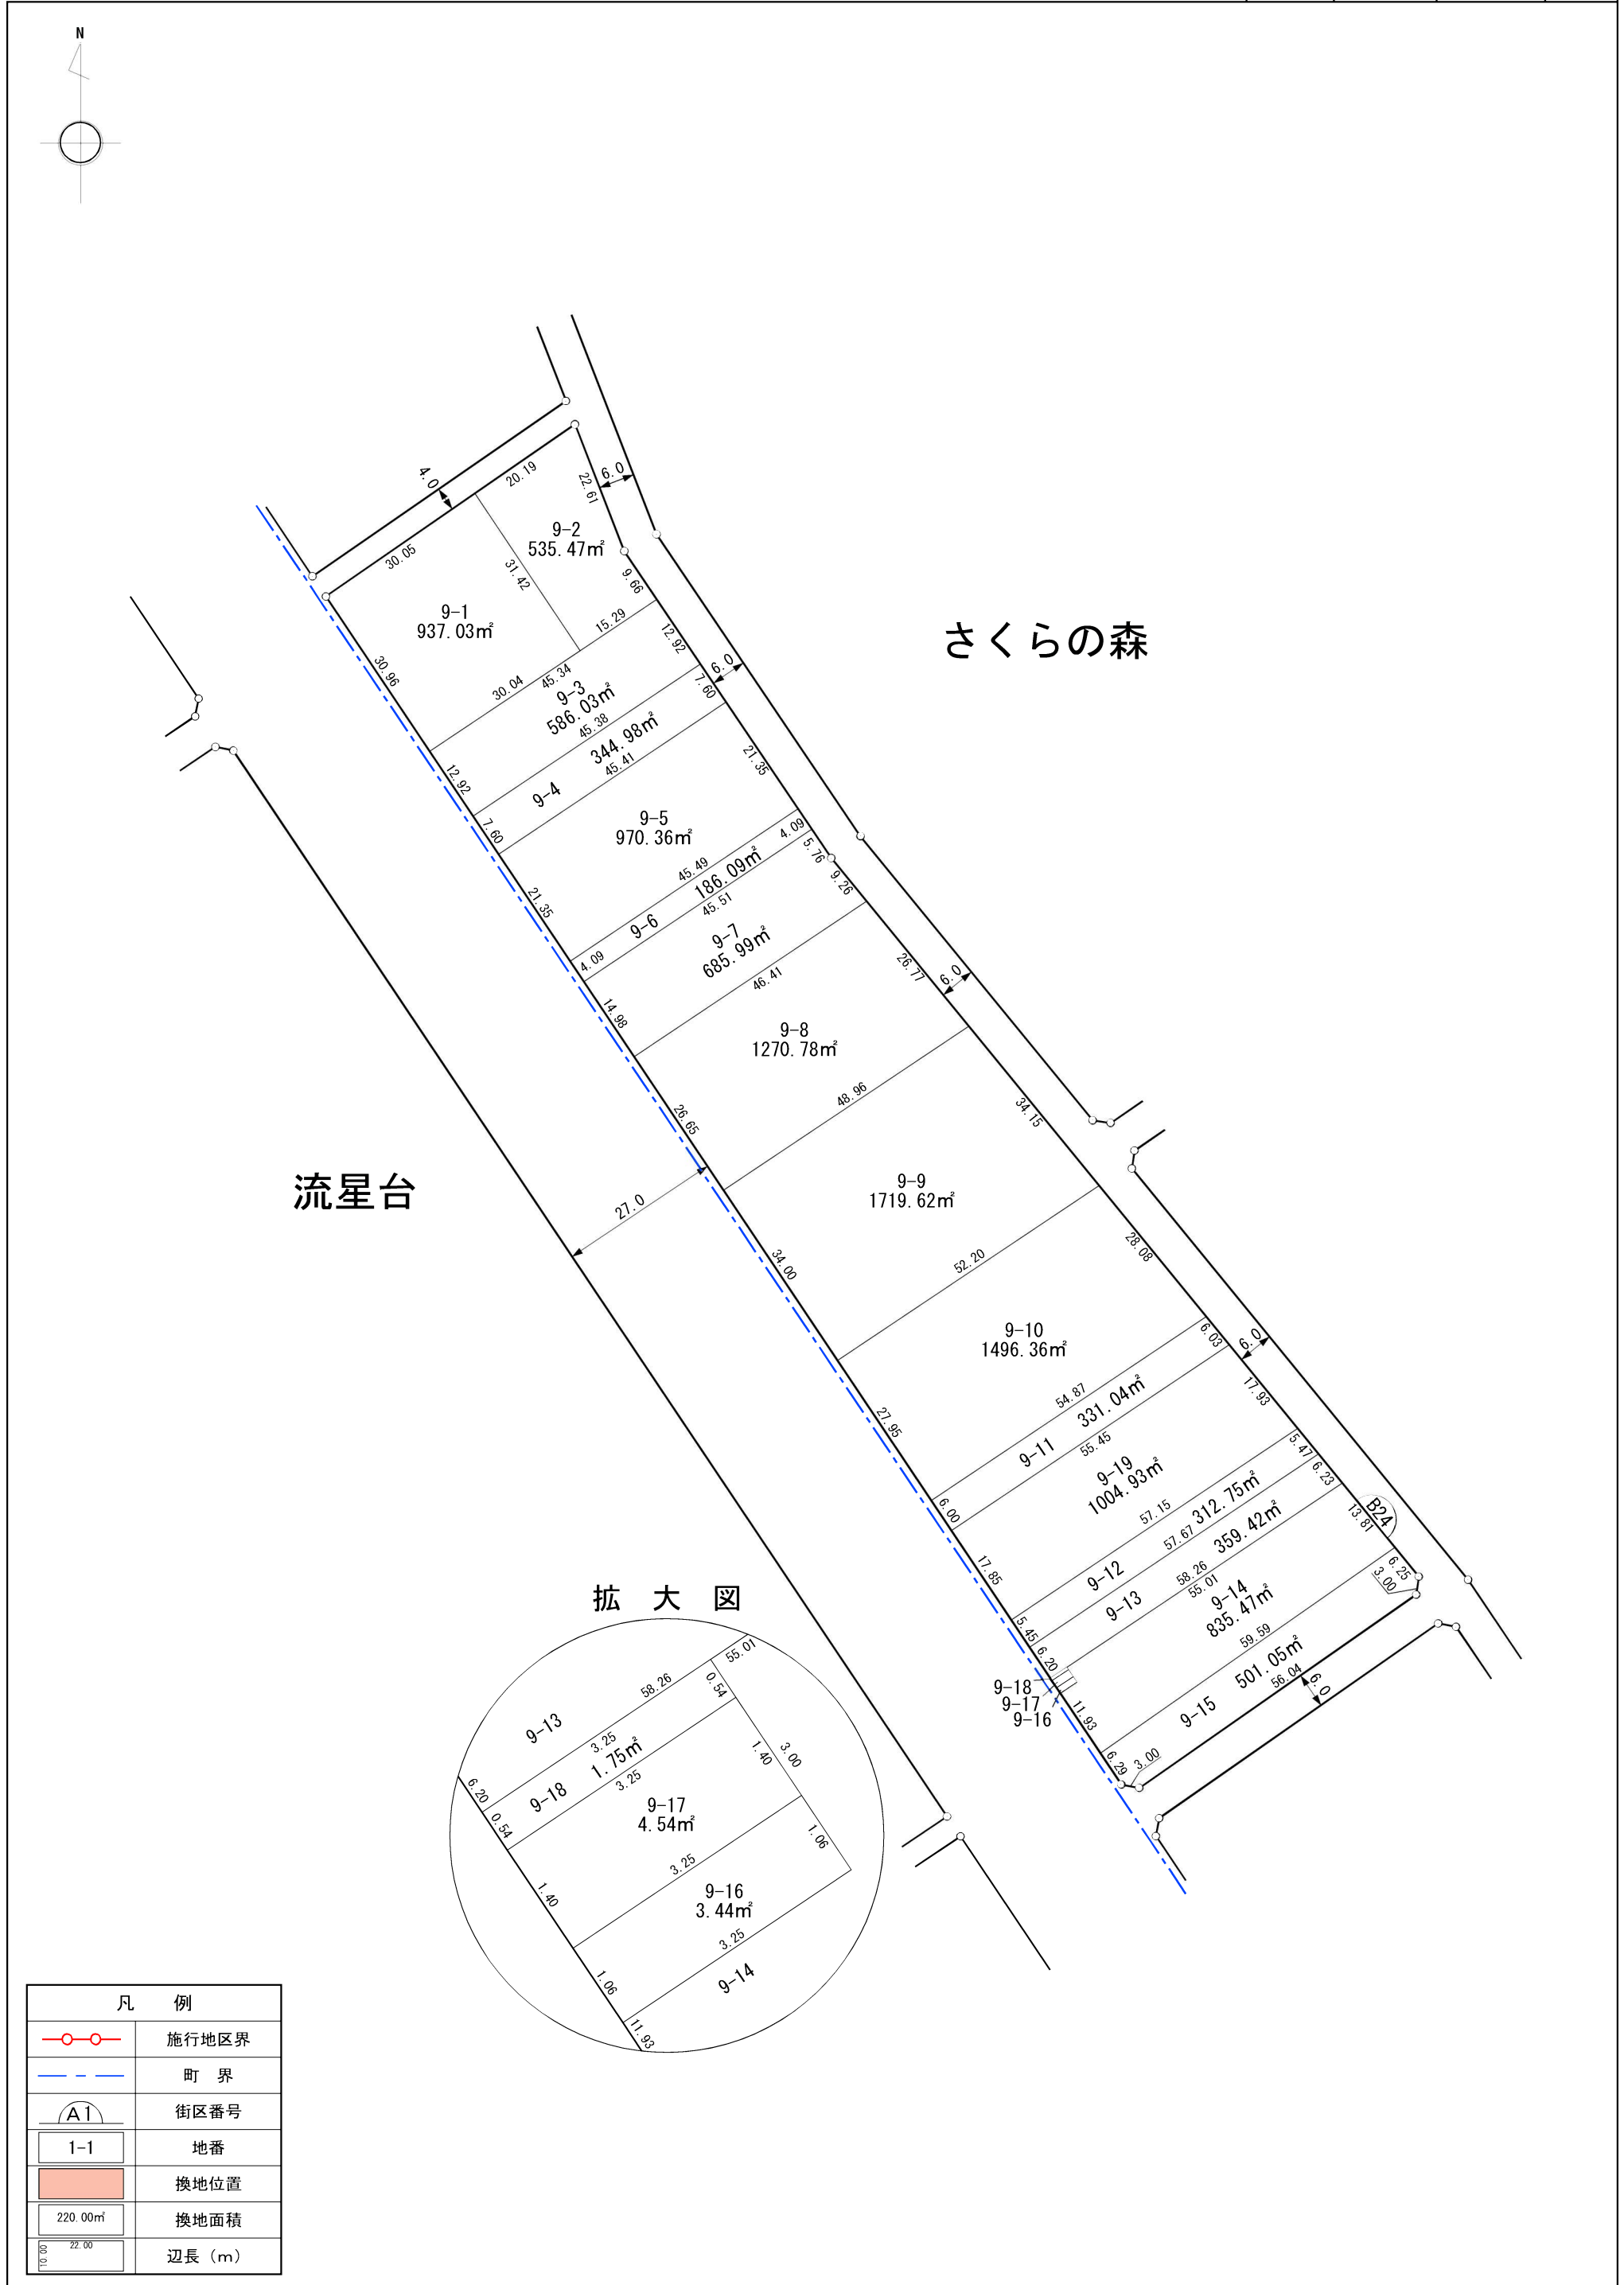

拡大図

拡大図

凡 例	
	施行地区界
	町 界
	街区番号
	地番
	換地位置
	換地面積
	辺長 (m)

拡大図

凡 例	
	施行地区界
	町 界
	街区番号
	地番
	換地位置
	換地面積
	辺長 (m)

凡 例	
	施行地区界
	町 界
	街区番号
	地番
	換地位置
	換地面積
	辺長 (m)

拡大図

凡 例	
	施行地区界
	町 界
	街区番号
	地 番
	換地位置
	換地面積
	辺長 (m)

凡 例	
	施行地区界
	町 界
	街区番号
	地番
	換地位置
	換地面積
	辺長 (m)

さくらの森

凡 例	
	施行地区界
	町 界
	街区番号
	地 番
	換地位置
	換地面積
	辺長 (m)

凡 例	
	施行地区界
	町 界
	街区番号
	地 番
	換地位置
	換地面積
	辺長 (m)

凡 例	
	施行地区界
	町 界
	街区番号
	地番
	換地位置
	換地面積
	辺長 (m)

拡大図

凡 例	
	施行地区界
	町 界
	街区番号
	地 番
	換地位置
	換地面積
	辺長 (m)

さくらの森

凡 例	
	施行地区界
	町 界
	街区番号
	地番
	換地位置
	換地面積
	辺長 (m)

さくらの森

凡 例	
	施行地区界
	町 界
	街区番号
	地番
	換地位置
	換地面積
	辺長 (m)

さくらの森

流星台

拡大図

凡 例	
	施行地区界
	町 界
	街区番号
	地番
	換地位置
	換地面積
	辺長 (m)

拡大図

拡大図

拡大図

さくらの森

流星台

凡 例	
	施行地区界
	町 界
	街区番号
	地番
	換地位置
	換地面積
	辺長 (m)