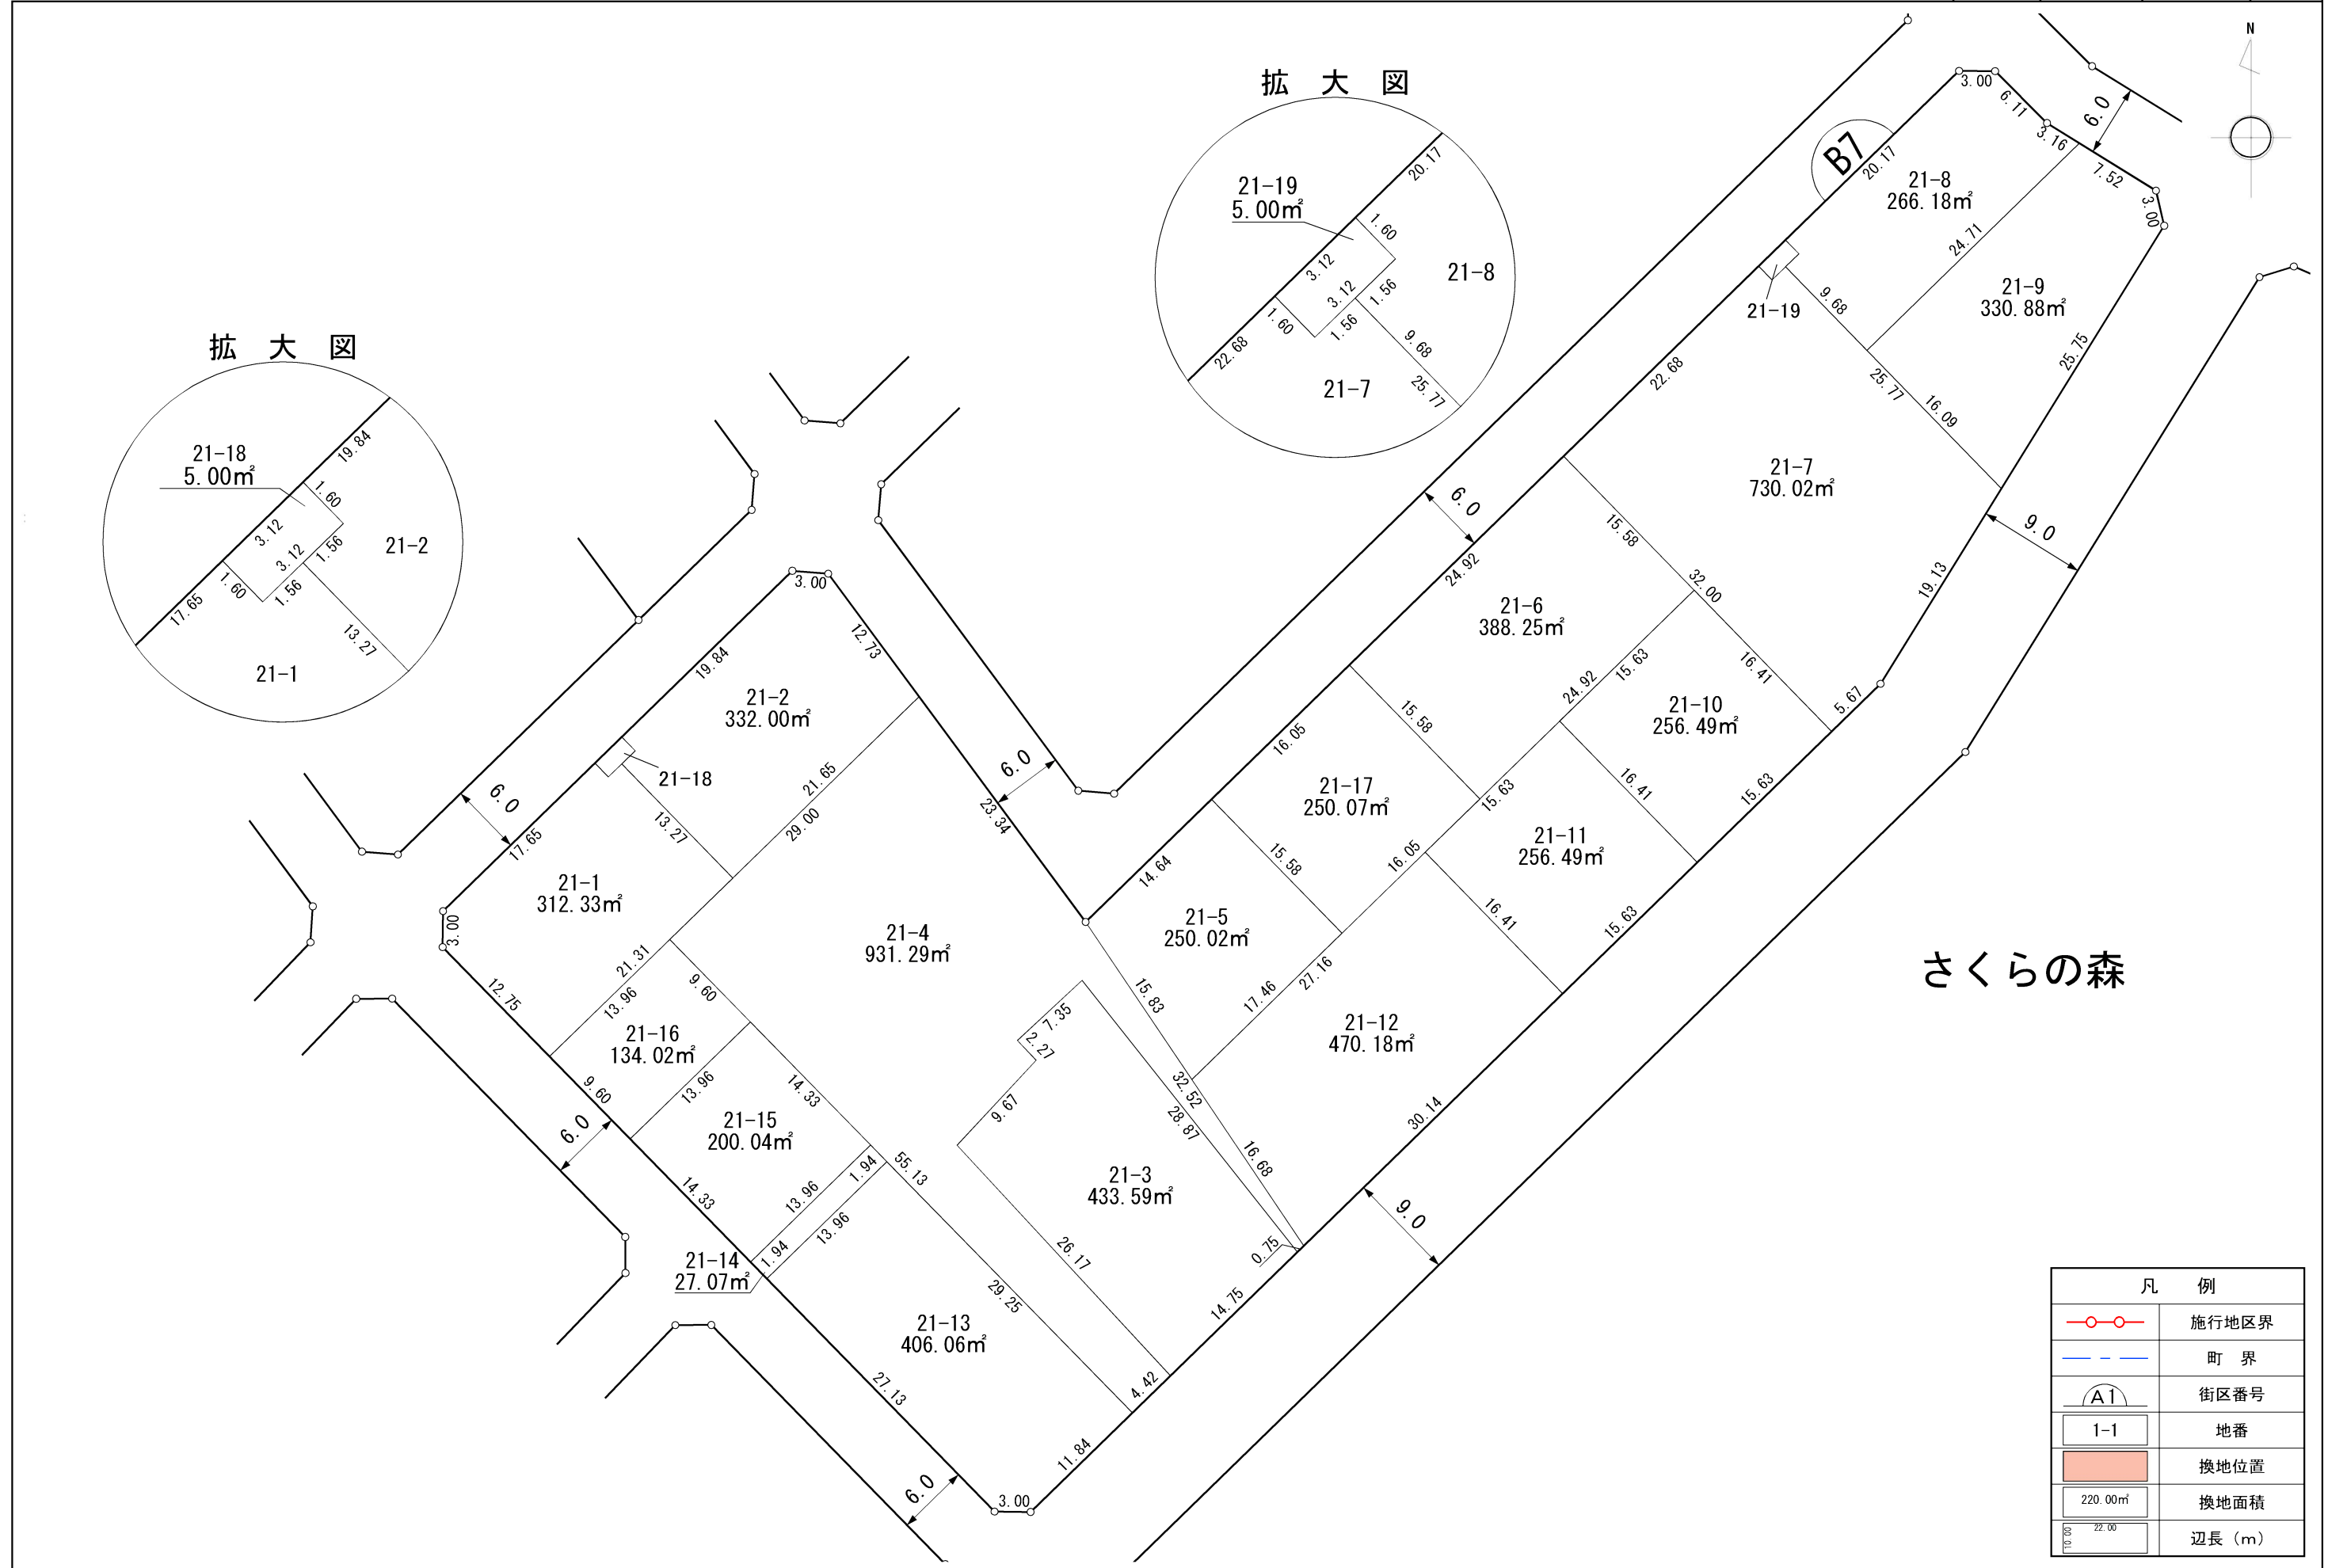

凡 例	
	施行地区界
	町 界
	街区番号
	地番
	換地位置
	換地面積
	辺長 (m)

凡 例	
	施行地区界
	町 界
	街区番号
	地番
	換地位置
	換地面積
	辺長 (m)

春風台

さくらの森

凡 例	
	施行地区界
	町 界
	街区番号
	地番
	換地位置
	換地面積
	辺長 (m)

凡 例	
	施行地区界
	町 界
	街区番号
	地番
	換地位置
	換地面積
	辺長 (m)

凡 例	
	施行地区界
	町 界
	街区番号
	地番
	換地位置
	換地面積
	辺長 (m)

換地図

さくらの森

凡 例	
	施行地区界
	町 界
	街区番号
	地番
	換地位置
	換地面積
	辺長 (m)

換地図

さくらの森

凡 例	
	施行地区界
	町 界
	街区番号
	地番
	換地位置
	換地面積
	辺長 (m)

換地図

さくらの森

凡 例	
	施行地区界
	町 界
	街区番号
	地 番
	換地位置
	換地面積
	辺長 (m)

凡 例	
	施行地区界
	町 界
	街区番号
	地番
	換地位置
	換地面積
	辺長 (m)

さくらの森

凡 例	
	施行地区界
	町 界
	街区番号
	地番
	換地位置
	換地面積
	辺長 (m)

拡大図

さくらの森

凡 例	
	施行地区界
	町 界
	街区番号
	地番
	換地位置
	換地面積
	辺長 (m)

凡 例	
	施行地区界
	町 界
	街区番号
	地番
	換地位置
	換地面積
	辺長 (m)

拡大図

拡大図

拡大図

さくらの森

流星台

凡 例	
	施行地区界
	町 界
	街区番号
	地番
	換地位置
	換地面積
	辺長 (m)