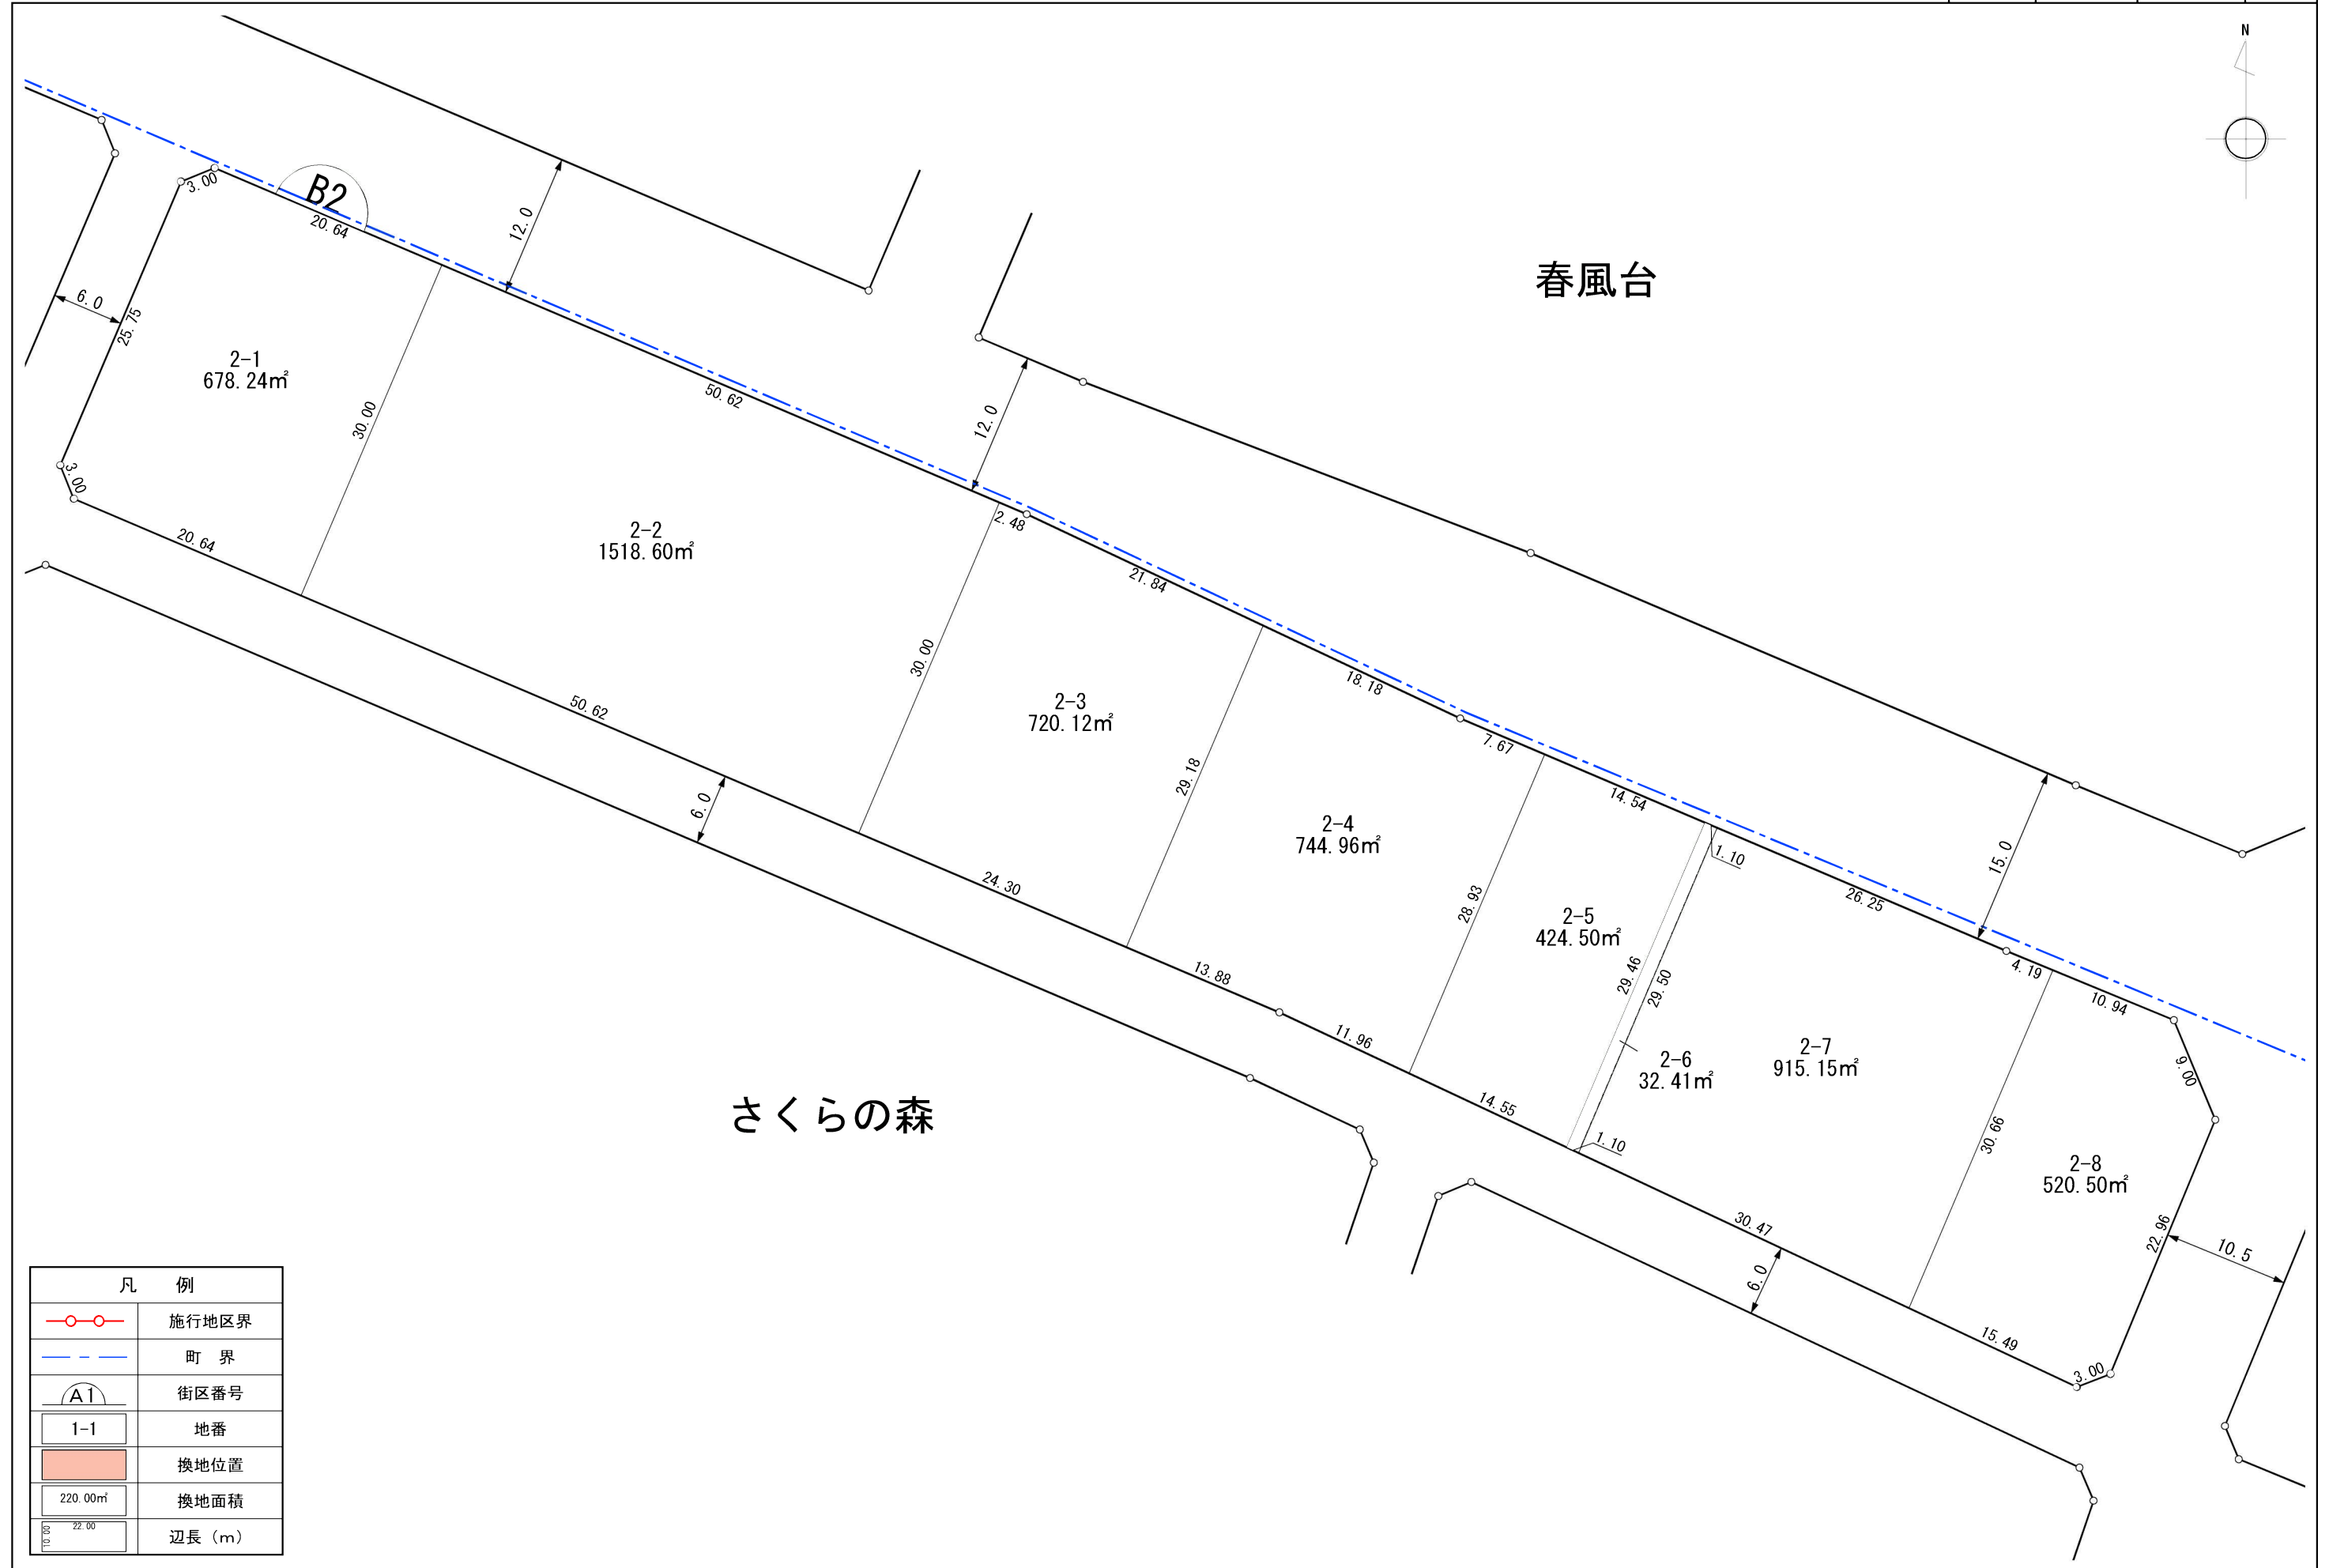

凡 例	
	施行地区界
	町 界
	街区番号
	地番
	換地位置
	換地面積
	辺長 (m)

凡 例	
	施行地区界
	町 界
	街区番号
	地番
	換地位置
	換地面積
	辺長 (m)

春風台

さくらの森

凡 例	
	施行地区界
	町 界
	街区番号
	地番
	換地位置
	換地面積
	辺長 (m)

凡 例	
	施行地区界
	町 界
	街区番号
	地番
	換地位置
	換地面積
	辺長 (m)

凡 例	
	施行地区界
	町 界
	街区番号
	地番
	換地位置
	換地面積
	辺長 (m)

換地図

さくらの森

凡 例	
	施行地区界
	町 界
	街区番号
	地番
	換地位置
	換地面積
	辺長 (m)

換地図

さくらの森

凡 例	
	施行地区界
	町 界
	街区番号
	地番
	換地位置
	換地面積
	辺長 (m)

換地図

さくらの森

凡 例	
	施行地区界
	町 界
	街区番号
	地 番
	換地位置
	換地面積
	辺長 (m)

凡 例	
	施行地区界
	町 界
	街区番号
	地番
	換地位置
	換地面積
	辺長 (m)

さくらの森

凡 例	
	施行地区界
	町 界
	街区番号
	地番
	換地位置
	換地面積
	辺長 (m)

拡大図

さくらの森

凡 例	
	施行地区界
	町 界
	街区番号
	地番
	換地位置
	換地面積
	辺長 (m)

凡 例	
	施行地区界
	町 界
	街区番号
	地番
	換地位置
	換地面積
	辺長 (m)

拡大図

拡大図

拡大図

さくらの森

流星台

凡 例	
	施行地区界
	町 界
	街区番号
	地番
	換地位置
	換地面積
	辺長 (m)