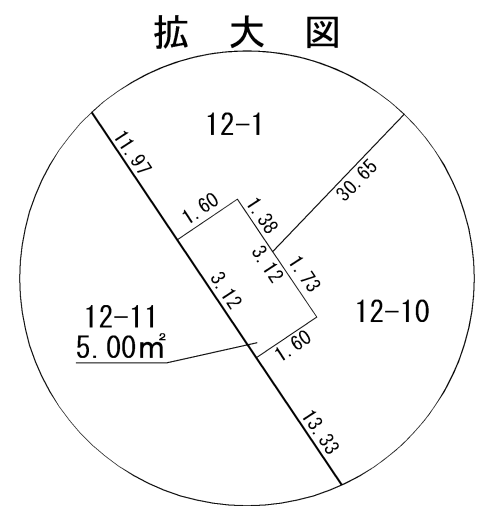

拡大図

凡 例	
	施行地区界
	町 界
	街区番号
	地番
	換地位置
	換地面積
	辺長 (m)

換地図

さくらの森

凡 例	
	施行地区界
	町 界
	街区番号
	地番
	換地位置
	換地面積
	辺長 (m)

さくらの森

凡 例	
	施行地区界
	町 界
	街区番号
	地番
	換地位置
	換地面積
	辺長 (m)

さくらの森