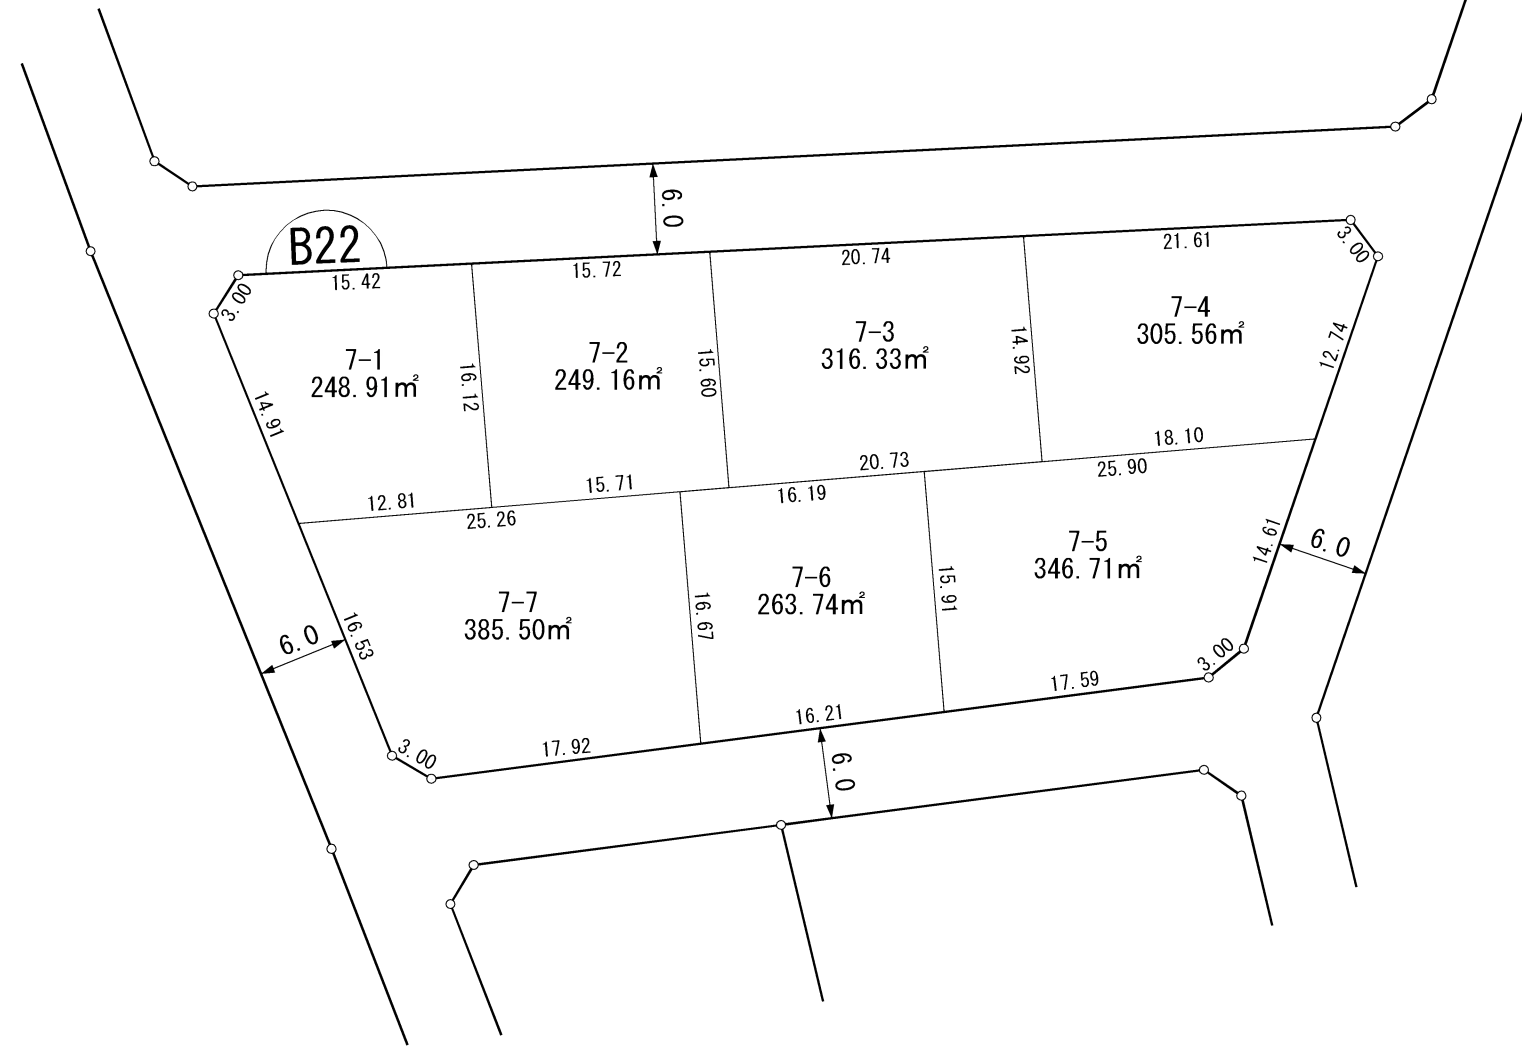

凡 例	
	施行地区界
	町 界
	街区番号
	地番
	換地位置
	換地面積
	辺長 (m)

さくらの森

凡 例	
	施行地区界
	町 界
	街区番号
	地 番
	換地位置
	換地面積
	辺長 (m)

凡 例	
	施行地区界
	町 界
	街区番号
	地 番
	換地位置
	換地面積
	辺長 (m)

凡 例	
	施行地区界
	町 界
	街区番号
	地番
	換地位置
	換地面積
	辺長 (m)

拡大図

凡 例	
	施行地区界
	町 界
	街区番号
	地 番
	換地位置
	換地面積
	辺長 (m)

さくらの森

凡 例	
	施行地区界
	町 界
	街区番号
	地番
	換地位置
	換地面積
	辺長 (m)

さくらの森

凡 例	
	施行地区界
	町 界
	街区番号
	地番
	換地位置
	換地面積
	辺長 (m)

さくらの森

流星台

拡大図

凡 例	
	施行地区界
	町 界
	街区番号
	地番
	換地位置
	換地面積
	辺長 (m)

拡大図

拡大図

拡大図

さくらの森

流星台

凡 例	
	施行地区界
	町 界
	街区番号
	地番
	換地位置
	換地面積
	辺長 (m)