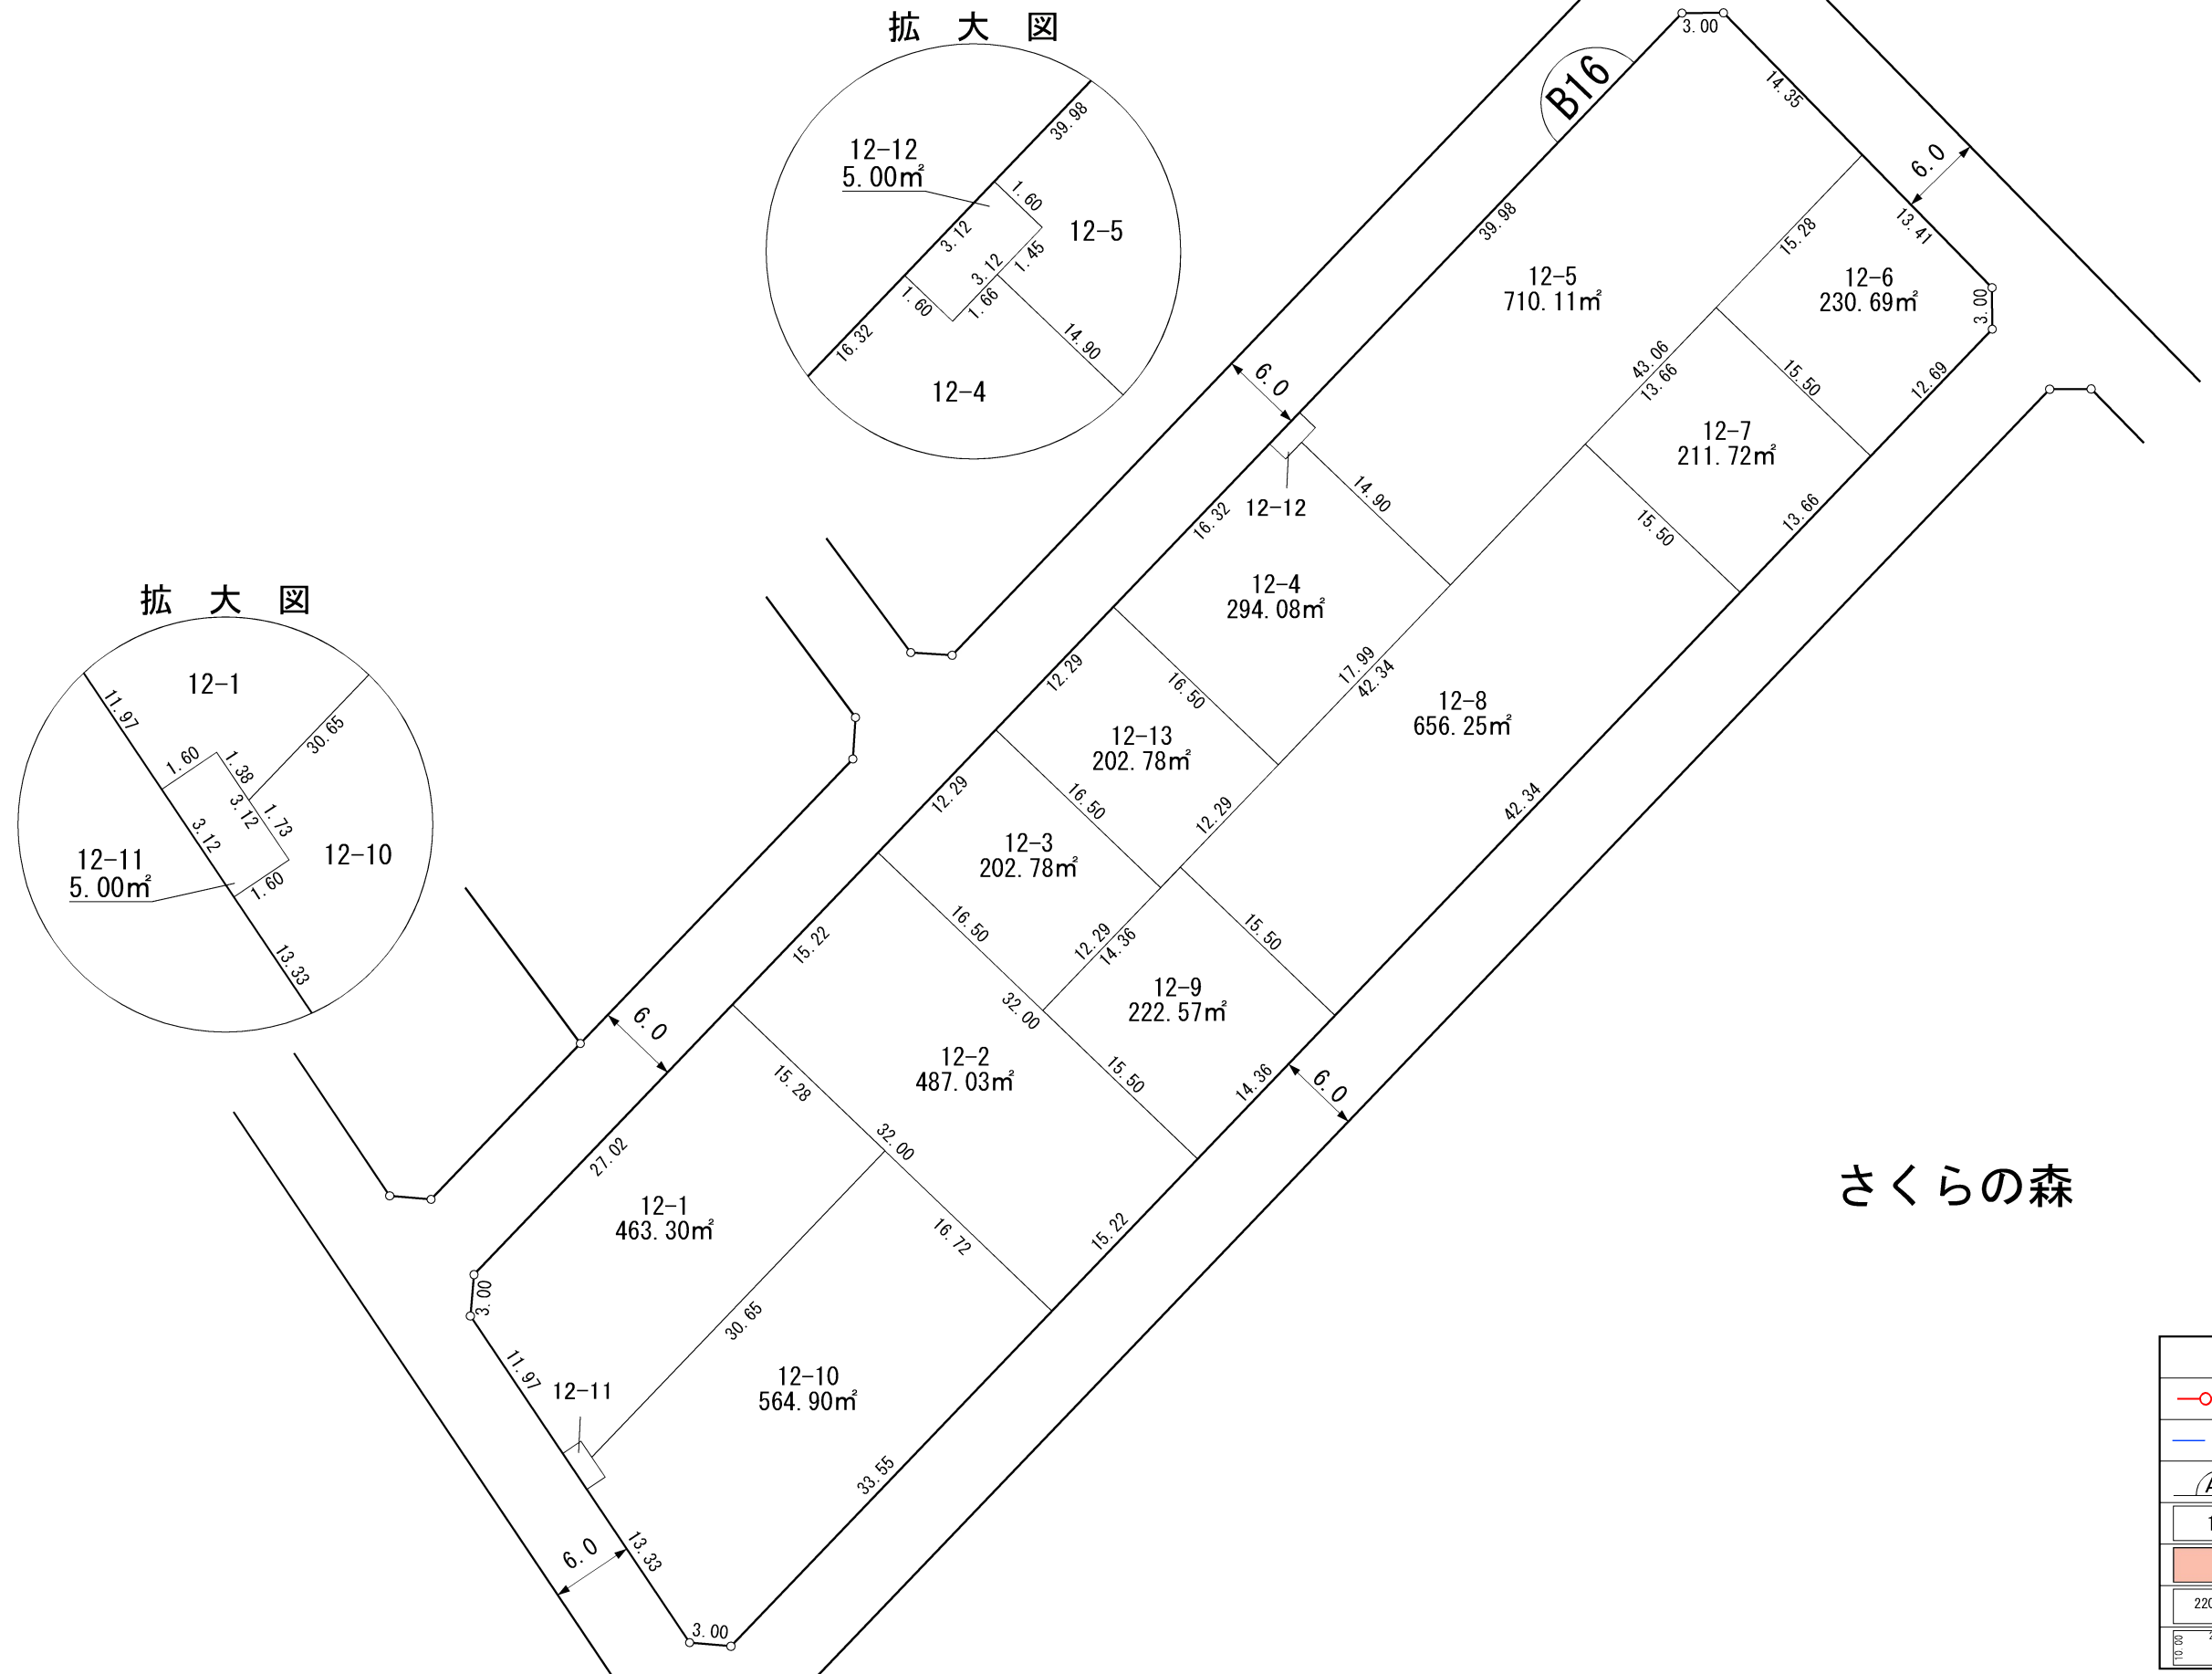

拡大図

凡 例	
	施行地区界
	町 界
	街区番号
	地番
	換地位置
	換地面積
	辺長 (m)

換地図

さくらの森

凡 例	
	施行地区界
	町 界
	街区番号
	地番
	換地位置
	換地面積
	辺長 (m)

さくらの森

凡 例	
	施行地区界
	町 界
	街区番号
	地番
	換地位置
	換地面積
	辺長 (m)

さくらの森

拡大図

拡大図

拡大図

さくらの森

流星台

凡 例	
	施行地区界
	町 界
	街区番号
	地番
	換地位置
	換地面積
	辺長 (m)