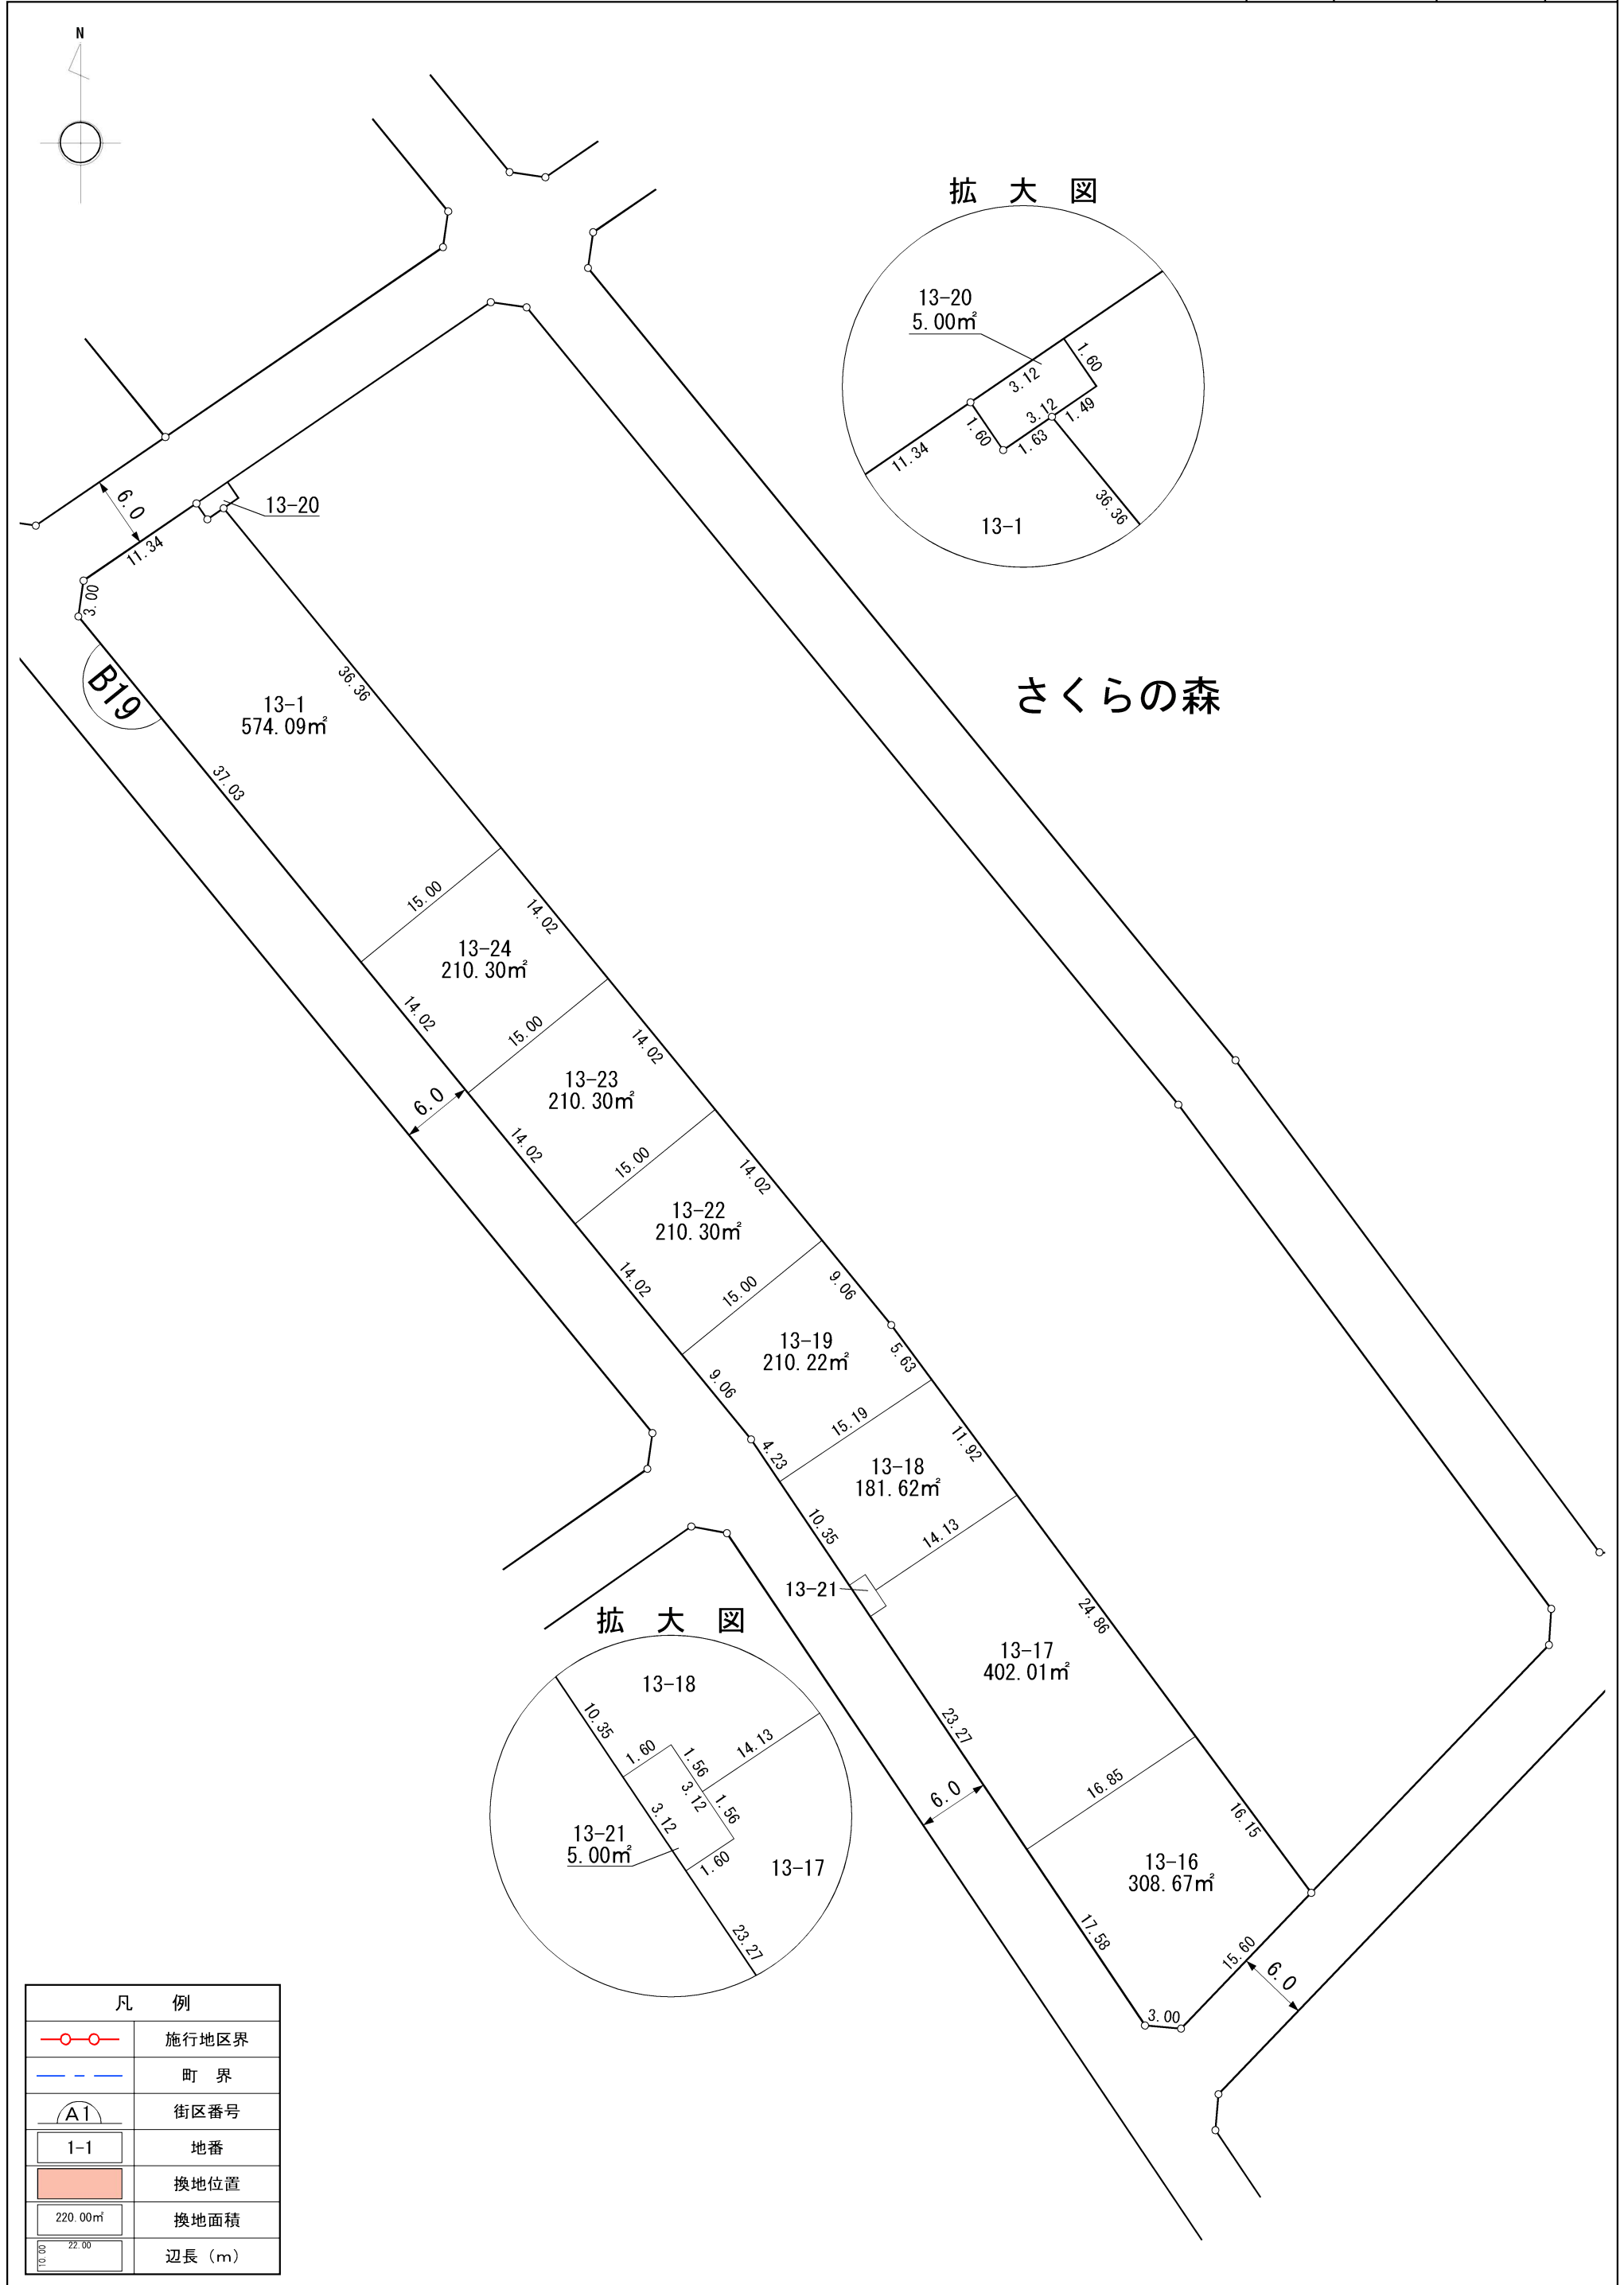

凡 例	
	施行地区界
	町 界
	街区番号
	地 番
	換地位置
	換地面積
	辺長 (m)