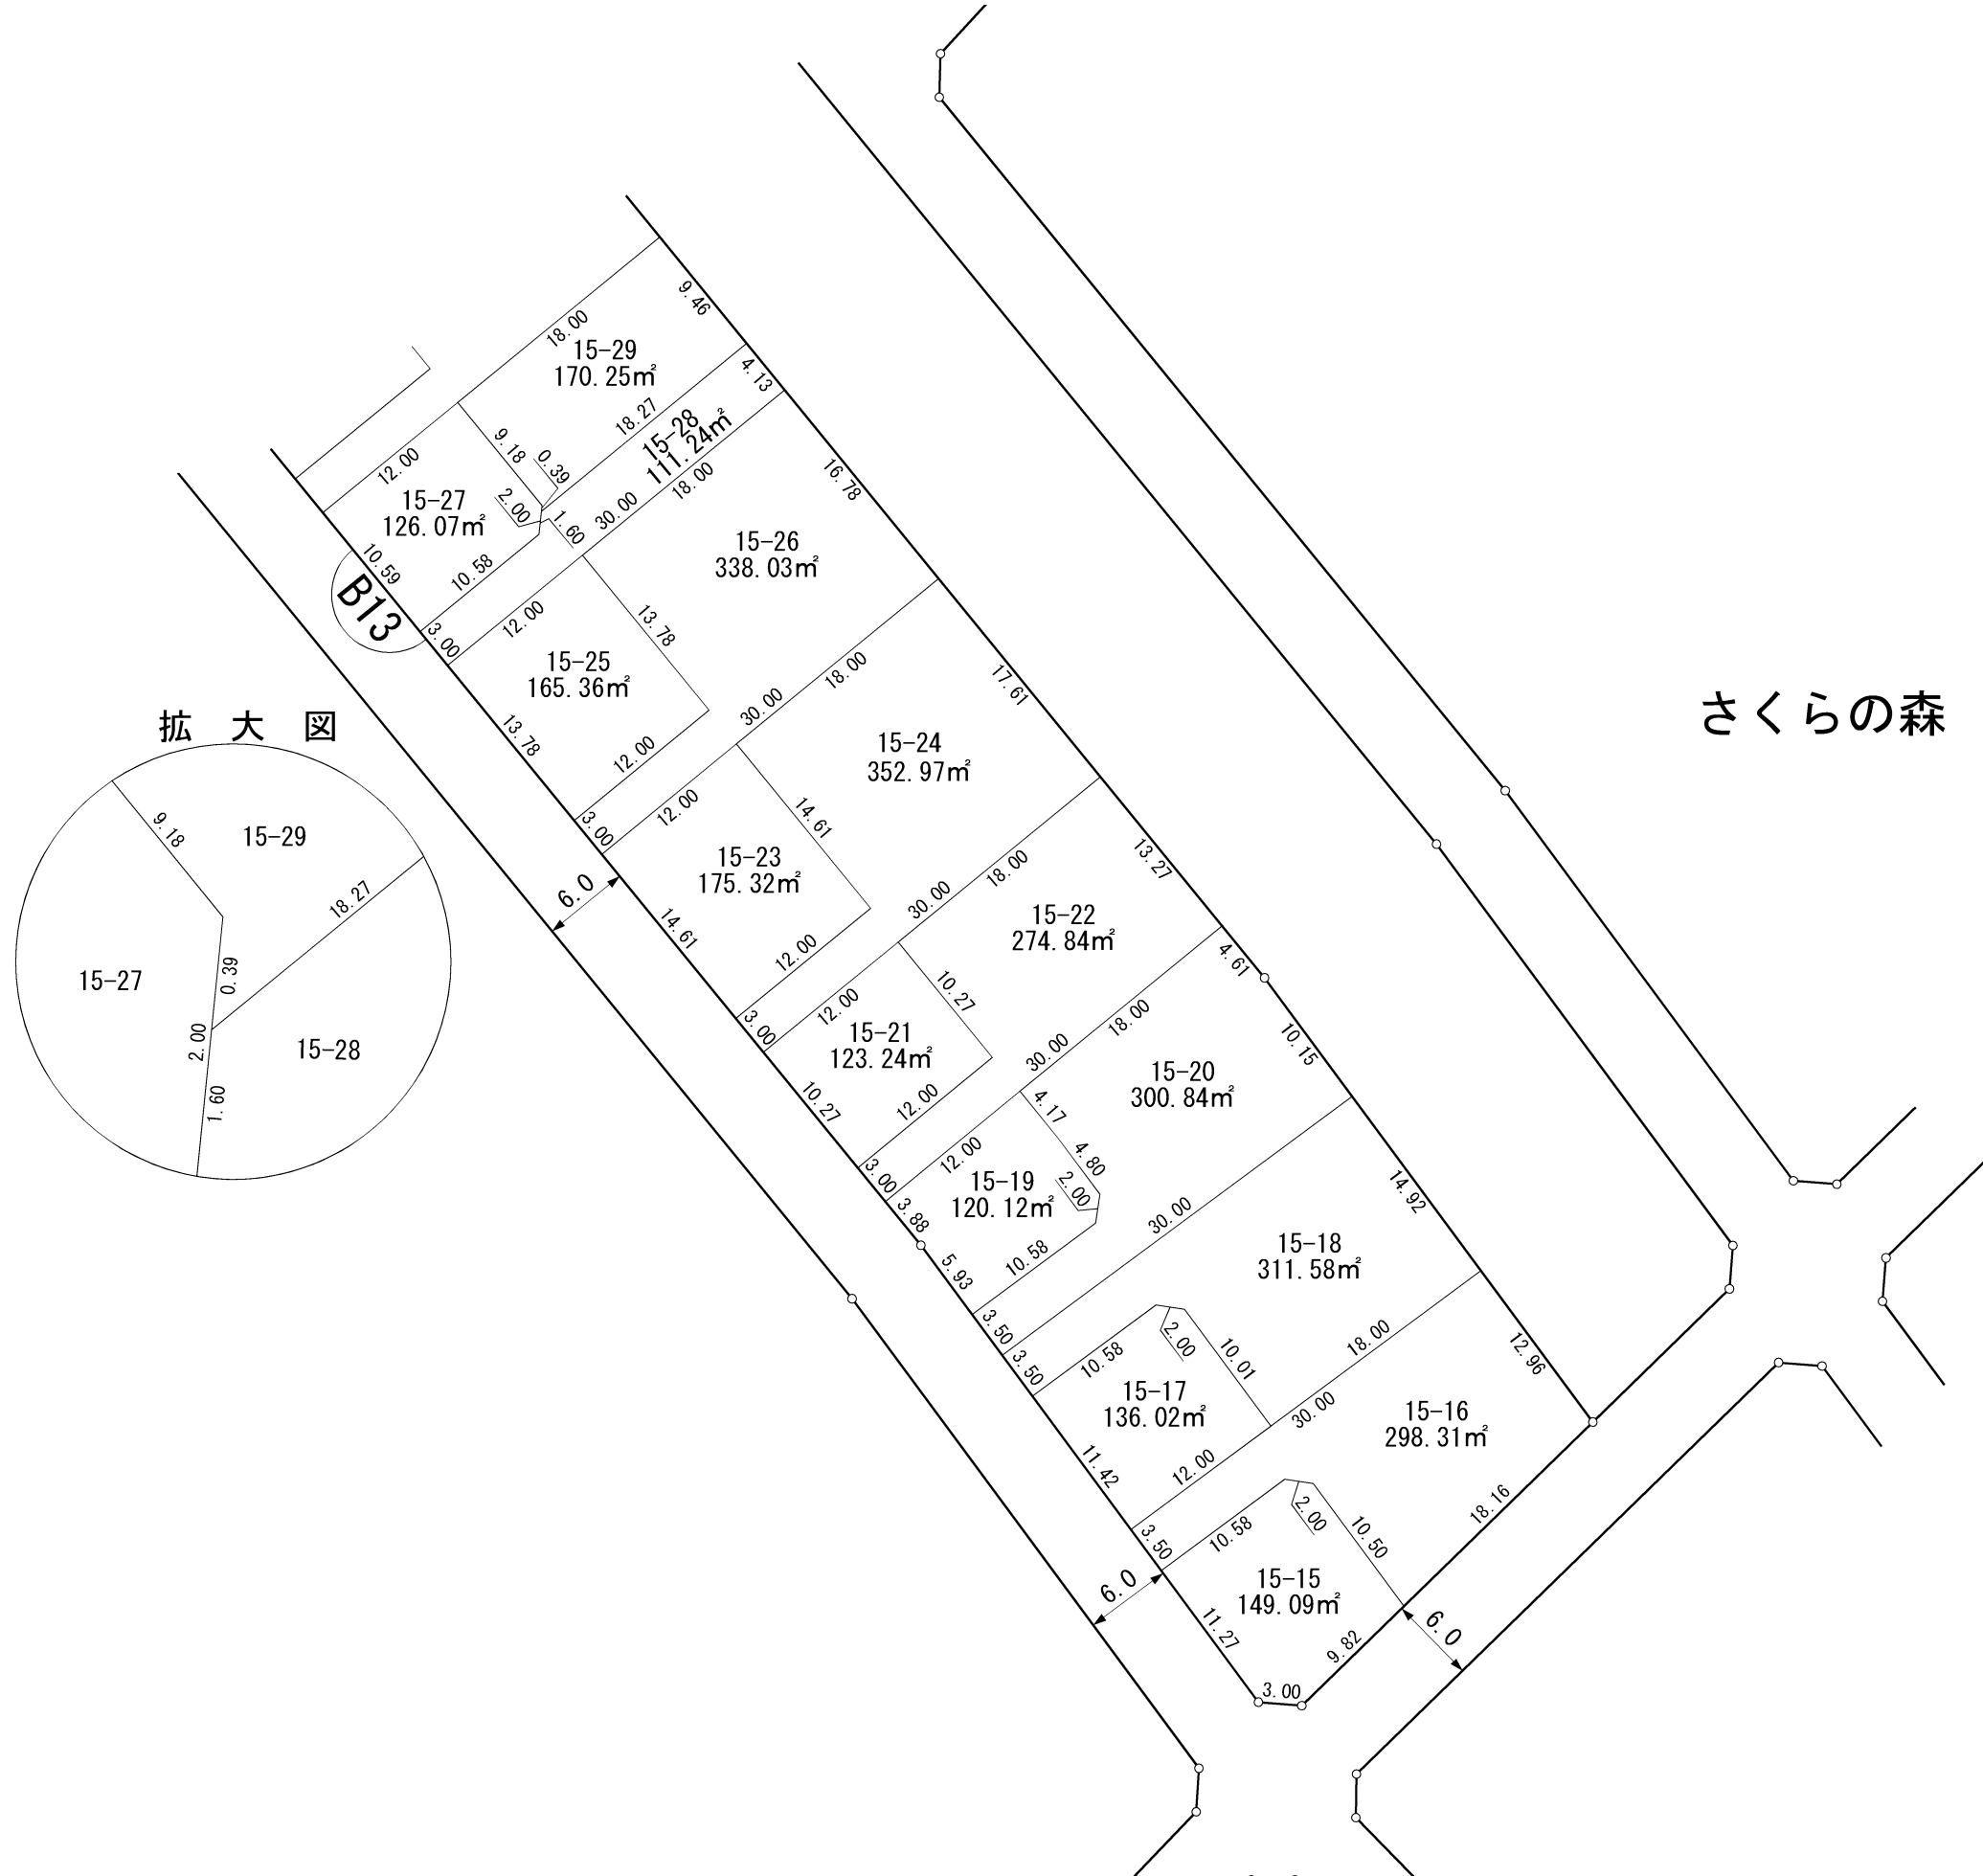

凡 例	
	施行地区界
	町 界
	街区番号
	地番
	換地位置
	換地面積
	辺長 (m)