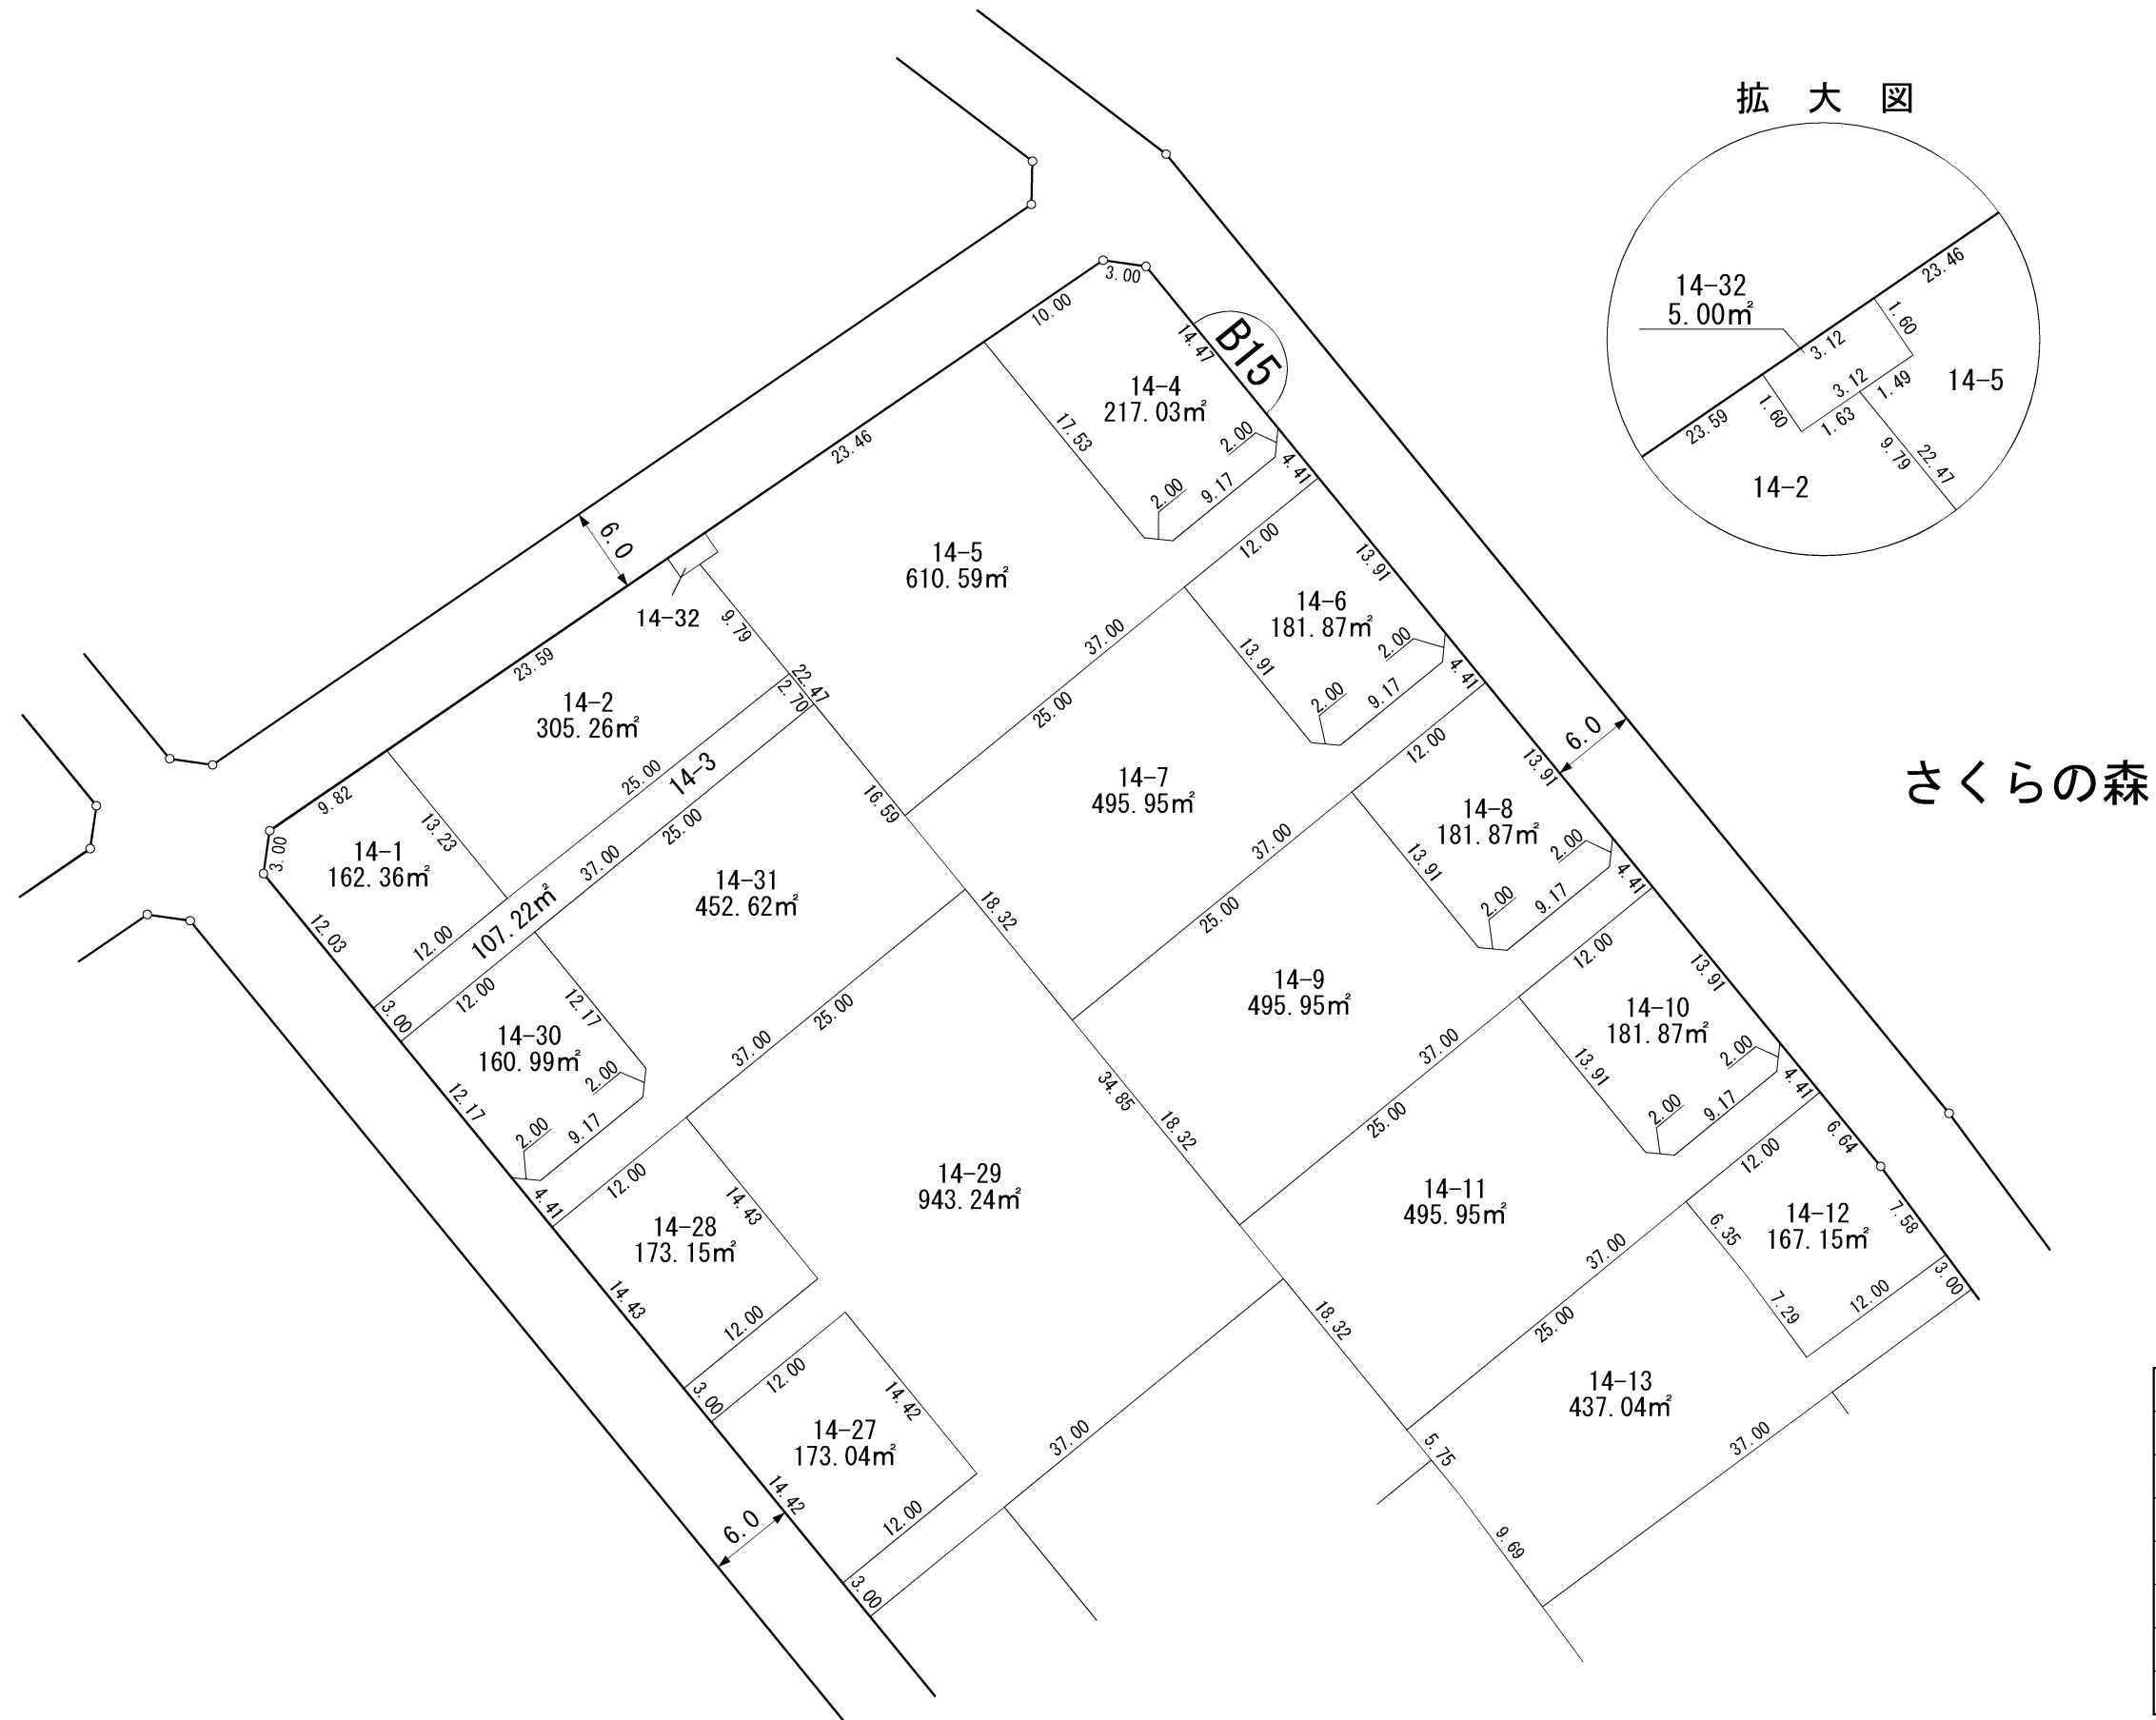

拡大図

拡大図

凡 例	
	施行地区界
	町 界
	街区番号
	地番
	換地位置
	換地面積
	辺長 (m)

拡大図

凡 例	
	施行地区界
	町 界
	街区番号
	地番
	換地位置
	換地面積
	辺長 (m)

凡 例	
	施行地区界
	町 界
	街区番号
	地番
	換地位置
	換地面積
	辺長 (m)

拡大図

凡 例	
	施行地区界
	町 界
	街区番号
	地 番
	換地位置
	換地面積
	辺長 (m)

拡大図

凡 例	
	施行地区界
	町 界
	街区番号
	地番
	換地位置
	換地面積
	辺長 (m)

換地図

さくらの森

凡 例	
	施行地区界
	町 界
	街区番号
	地番
	換地位置
	換地面積
	辺長 (m)

さくらの森

凡 例	
	施行地区界
	町 界
	街区番号
	地番
	換地位置
	換地面積
	辺長 (m)

さくらの森

拡大図

拡大図

拡大図

さくらの森

流星台

凡 例	
	施行地区界
	町 界
	街区番号
	地番
	換地位置
	換地面積
	辺長 (m)