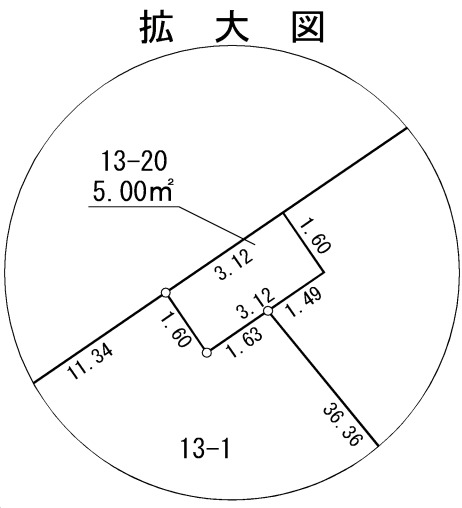

凡 例	
	施行地区界
	町 界
	街区番号
	地 番
	換地位置
	換地面積
	辺長 (m)