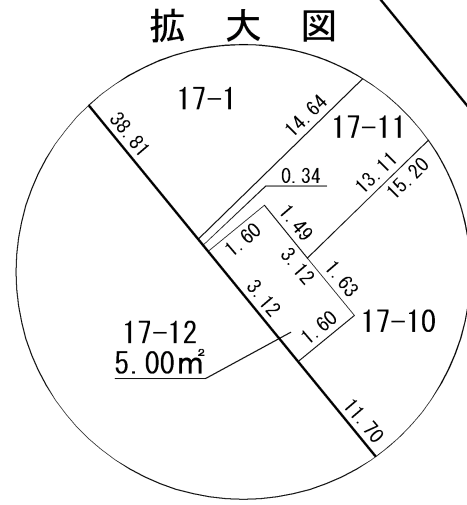

凡 例	
	施行地区界
	町 界
	街区番号
	地番
	換地位置
	換地面積
	辺長 (m)

凡 例	
	施行地区界
	町 界
	街区番号
	地番
	換地位置
	換地面積
	辺長 (m)

春風台

さくらの森

凡 例	
	施行地区界
	町 界
	街区番号
	地番
	換地位置
	換地面積
	辺長 (m)

凡 例	
	施行地区界
	町 界
	街区番号
	地番
	換地位置
	換地面積
	辺長 (m)

凡 例	
	施行地区界
	町 界
	街区番号
	地番
	換地位置
	換地面積
	辺長 (m)

換地図

さくらの森

凡 例	
	施行地区界
	町 界
	街区番号
	地番
	換地位置
	換地面積
	辺長 (m)

換地図

さくらの森

凡 例	
	施行地区界
	町 界
	街区番号
	地番
	換地位置
	換地面積
	辺長 (m)

換地図

さくらの森

凡 例	
	施行地区界
	町 界
	街区番号
	地 番
	換地位置
	換地面積
	辺長 (m)

凡 例	
	施行地区界
	町 界
	街区番号
	地番
	換地位置
	換地面積
	辺長 (m)

さくらの森

凡 例	
	施行地区界
	町 界
	街区番号
	地番
	換地位置
	換地面積
	辺長 (m)

拡大図

さくらの森

凡 例	
	施行地区界
	町 界
	街区番号
	地番
	換地位置
	換地面積
	辺長 (m)

凡 例	
	施行地区界
	町 界
	街区番号
	地番
	換地位置
	換地面積
	辺長 (m)

拡大図

拡大図

凡 例	
	施行地区界
	町 界
	街区番号
	地番
	換地位置
	換地面積
	辺長 (m)

拡大図

凡 例	
	施行地区界
	町 界
	街区番号
	地番
	換地位置
	換地面積
	辺長 (m)

凡 例	
	施行地区界
	町 界
	街区番号
	地番
	換地位置
	換地面積
	辺長 (m)

拡大図

凡 例	
	施行地区界
	町 界
	街区番号
	地 番
	換地位置
	換地面積
	辺長 (m)