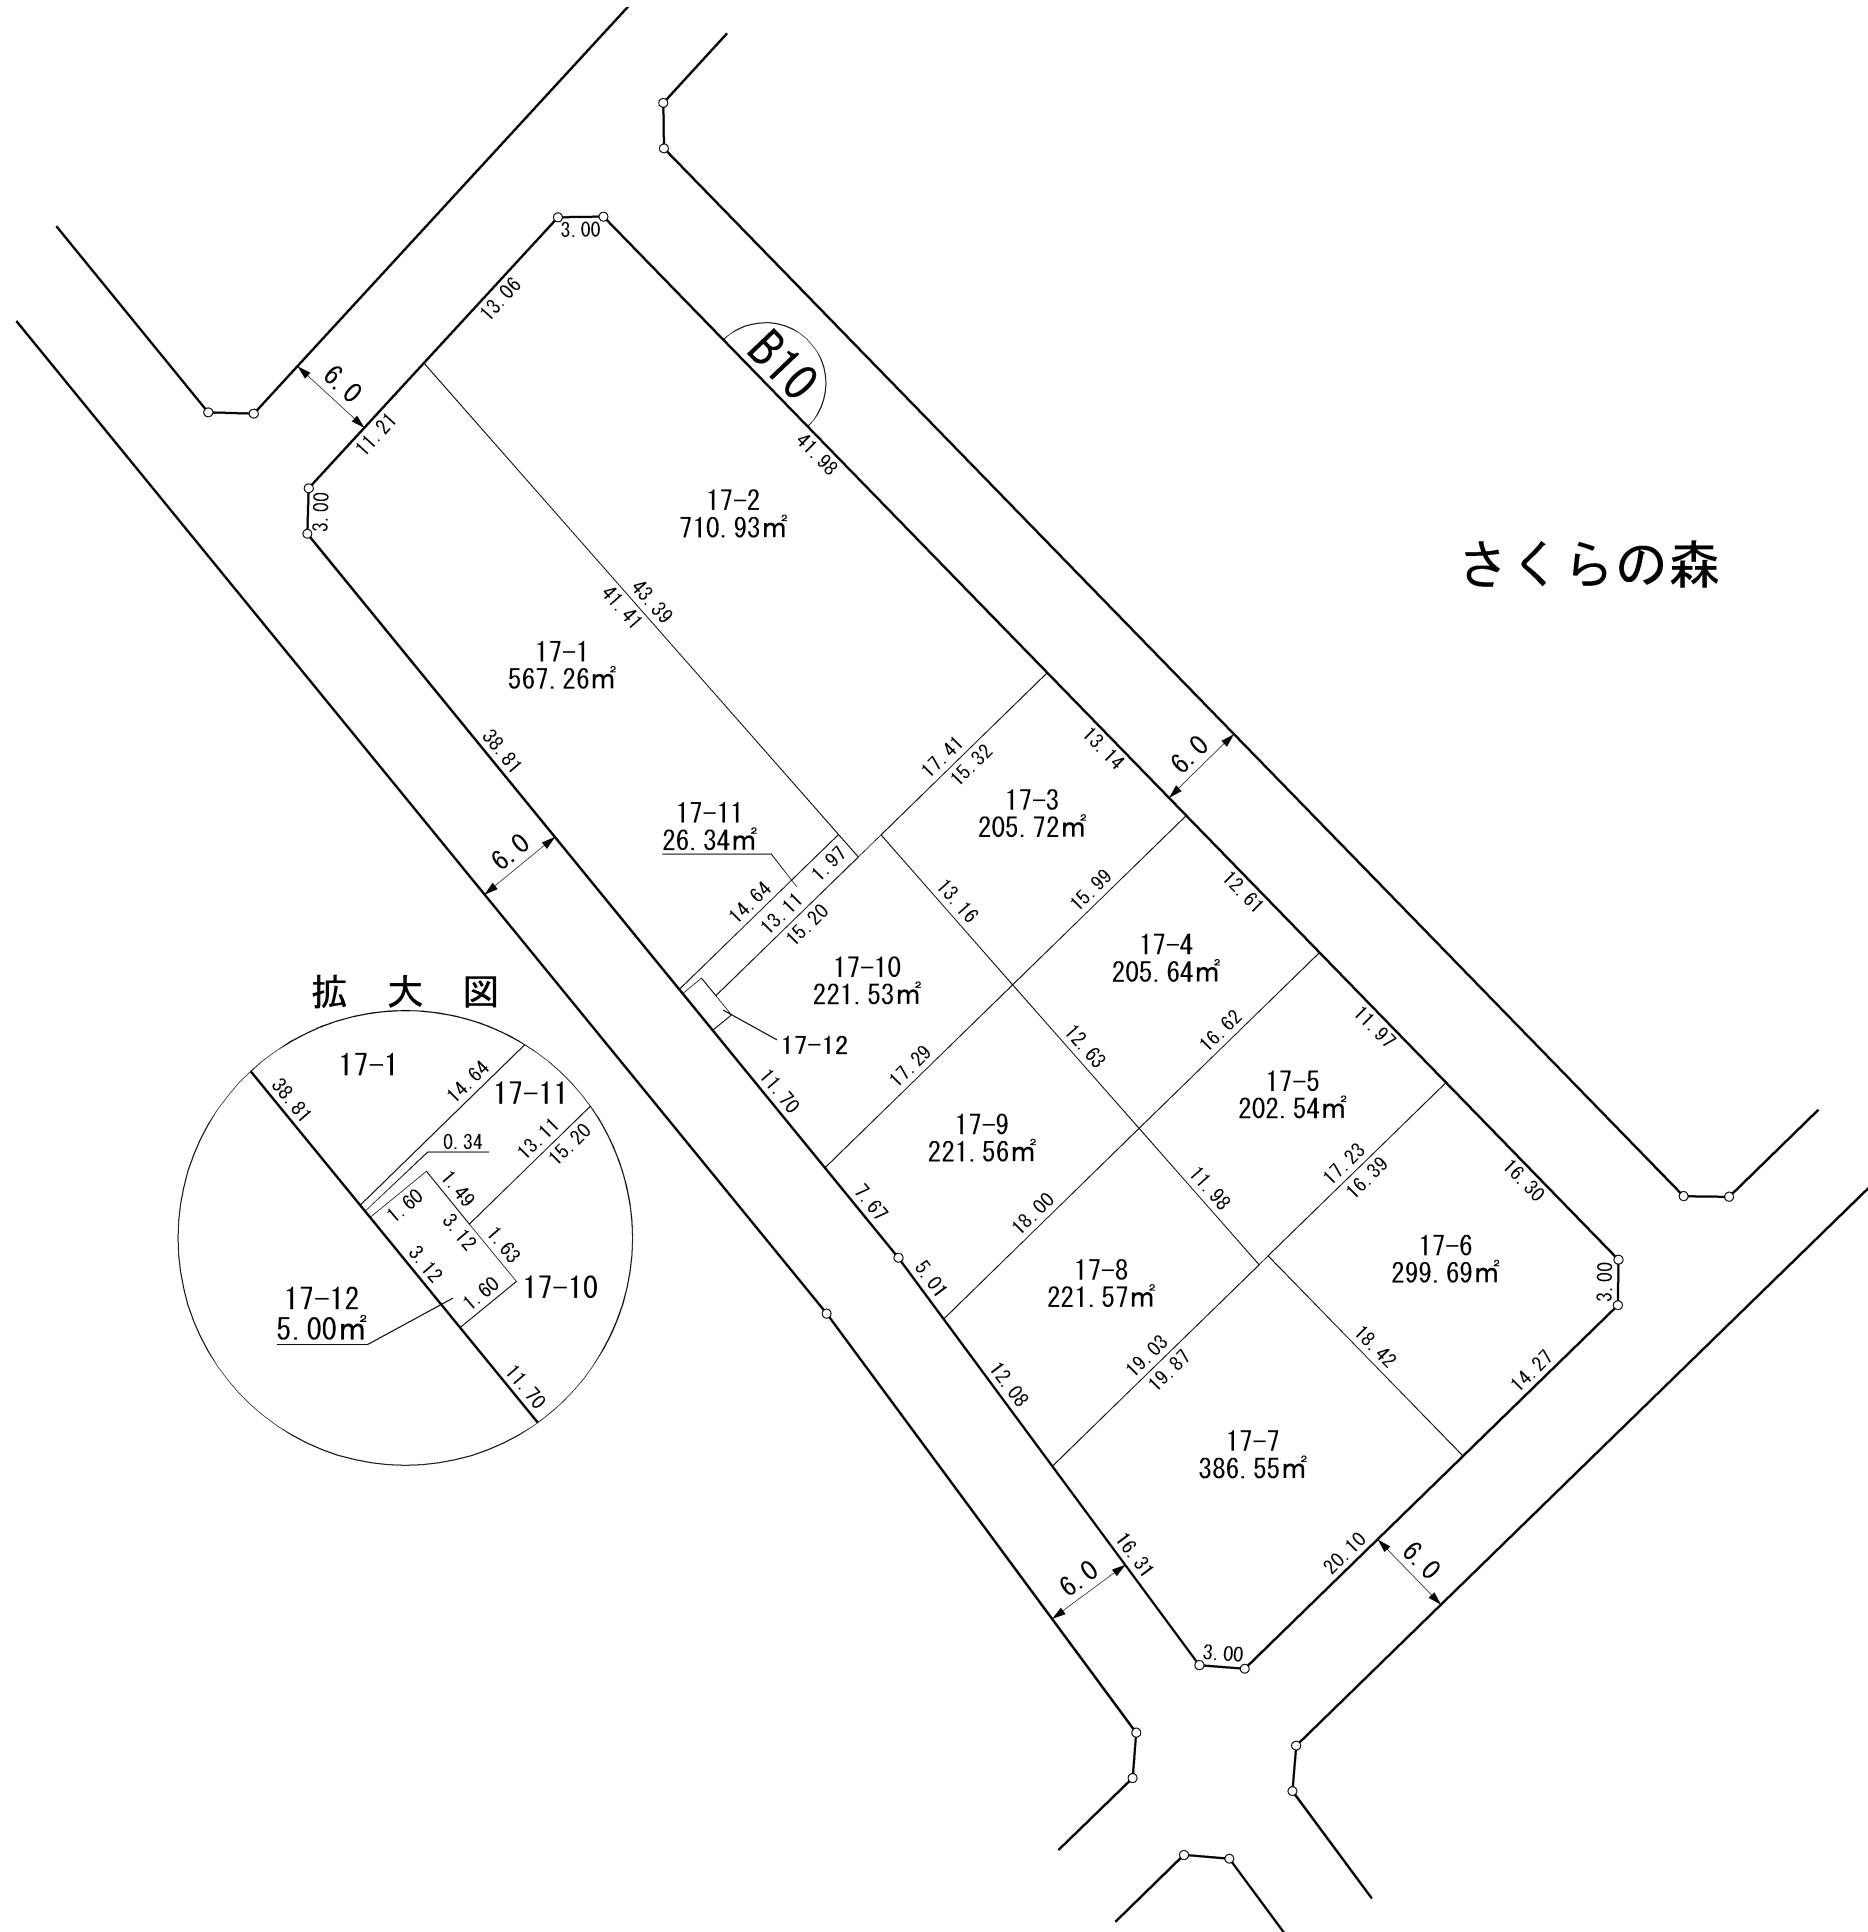

凡 例	
	施行地区界
	町 界
	街区番号
	地番
	換地位置
	換地面積
	辺長 (m)

凡 例	
	施行地区界
	町 界
	街区番号
	地番
	換地位置
	換地面積
	辺長 (m)

春風台

さくらの森

凡 例	
	施行地区界
	町 界
	街区番号
	地番
	換地位置
	換地面積
	辺長 (m)

凡 例	
	施行地区界
	町 界
	街区番号
	地番
	換地位置
	換地面積
	辺長 (m)

凡 例	
	施行地区界
	町 界
	街区番号
	地番
	換地位置
	換地面積
	辺長 (m)

換地図

さくらの森

凡 例	
	施行地区界
	町 界
	街区番号
	地番
	換地位置
	換地面積
	辺長 (m)

換地図

さくらの森

凡 例	
	施行地区界
	町 界
	街区番号
	地番
	換地位置
	換地面積
	辺長 (m)

換地図

さくらの森

凡 例	
	施行地区界
	町 界
	街区番号
	地 番
	換地位置
	換地面積
	辺長 (m)

凡 例	
	施行地区界
	町 界
	街区番号
	地番
	換地位置
	換地面積
	辺長 (m)

さくらの森

凡 例	
	施行地区界
	町 界
	街区番号
	地番
	換地位置
	換地面積
	辺長 (m)

拡大図

さくらの森

凡 例	
	施行地区界
	町 界
	街区番号
	地番
	換地位置
	換地面積
	辺長 (m)

凡 例	
	施行地区界
	町 界
	街区番号
	地番
	換地位置
	換地面積
	辺長 (m)

拡大図

拡大図

拡大図

さくらの森

流星台

凡 例	
	施行地区界
	町 界
	街区番号
	地番
	換地位置
	換地面積
	辺長 (m)