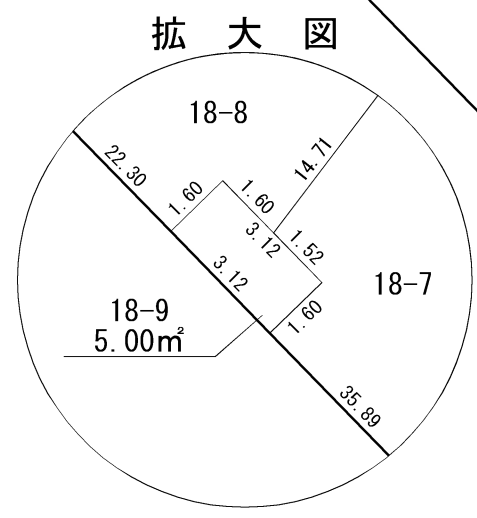

凡 例	
	施行地区界
	町 界
	街区番号
	地番
	換地位置
	換地面積
	辺長 (m)

凡 例	
	施行地区界
	町 界
	街区番号
	地番
	換地位置
	換地面積
	辺長 (m)

春風台

さくらの森

凡 例	
	施行地区界
	町 界
	街区番号
	地番
	換地位置
	換地面積
	辺長 (m)

凡 例	
	施行地区界
	町 界
	街区番号
	地番
	換地位置
	換地面積
	辺長 (m)

凡 例	
	施行地区界
	町 界
	街区番号
	地番
	換地位置
	換地面積
	辺長 (m)

換地図

さくらの森

凡 例	
	施行地区界
	町 界
	街区番号
	地番
	換地位置
	換地面積
	辺長 (m)

換地図

さくらの森

凡 例	
	施行地区界
	町 界
	街区番号
	地番
	換地位置
	換地面積
	辺長 (m)

換地図

さくらの森

凡 例	
	施行地区界
	町 界
	街区番号
	地 番
	換地位置
	換地面積
	辺長 (m)

凡 例	
	施行地区界
	町 界
	街区番号
	地番
	換地位置
	換地面積
	辺長 (m)

さくらの森

凡 例	
	施行地区界
	町 界
	街区番号
	地番
	換地位置
	換地面積
	辺長 (m)

拡大図

さくらの森

凡 例	
	施行地区界
	町 界
	街区番号
	地番
	換地位置
	換地面積
	辺長 (m)

凡 例	
	施行地区界
	町 界
	街区番号
	地番
	換地位置
	換地面積
	辺長 (m)

拡大図

拡大図

凡 例	
	施行地区界
	町 界
	街区番号
	地番
	換地位置
	換地面積
	辺長 (m)

拡大図

凡 例	
	施行地区界
	町 界
	街区番号
	地番
	換地位置
	換地面積
	辺長 (m)

凡 例	
	施行地区界
	町 界
	街区番号
	地番
	換地位置
	換地面積
	辺長 (m)

拡大図

凡 例	
	施行地区界
	町 界
	街区番号
	地 番
	換地位置
	換地面積
	辺長 (m)