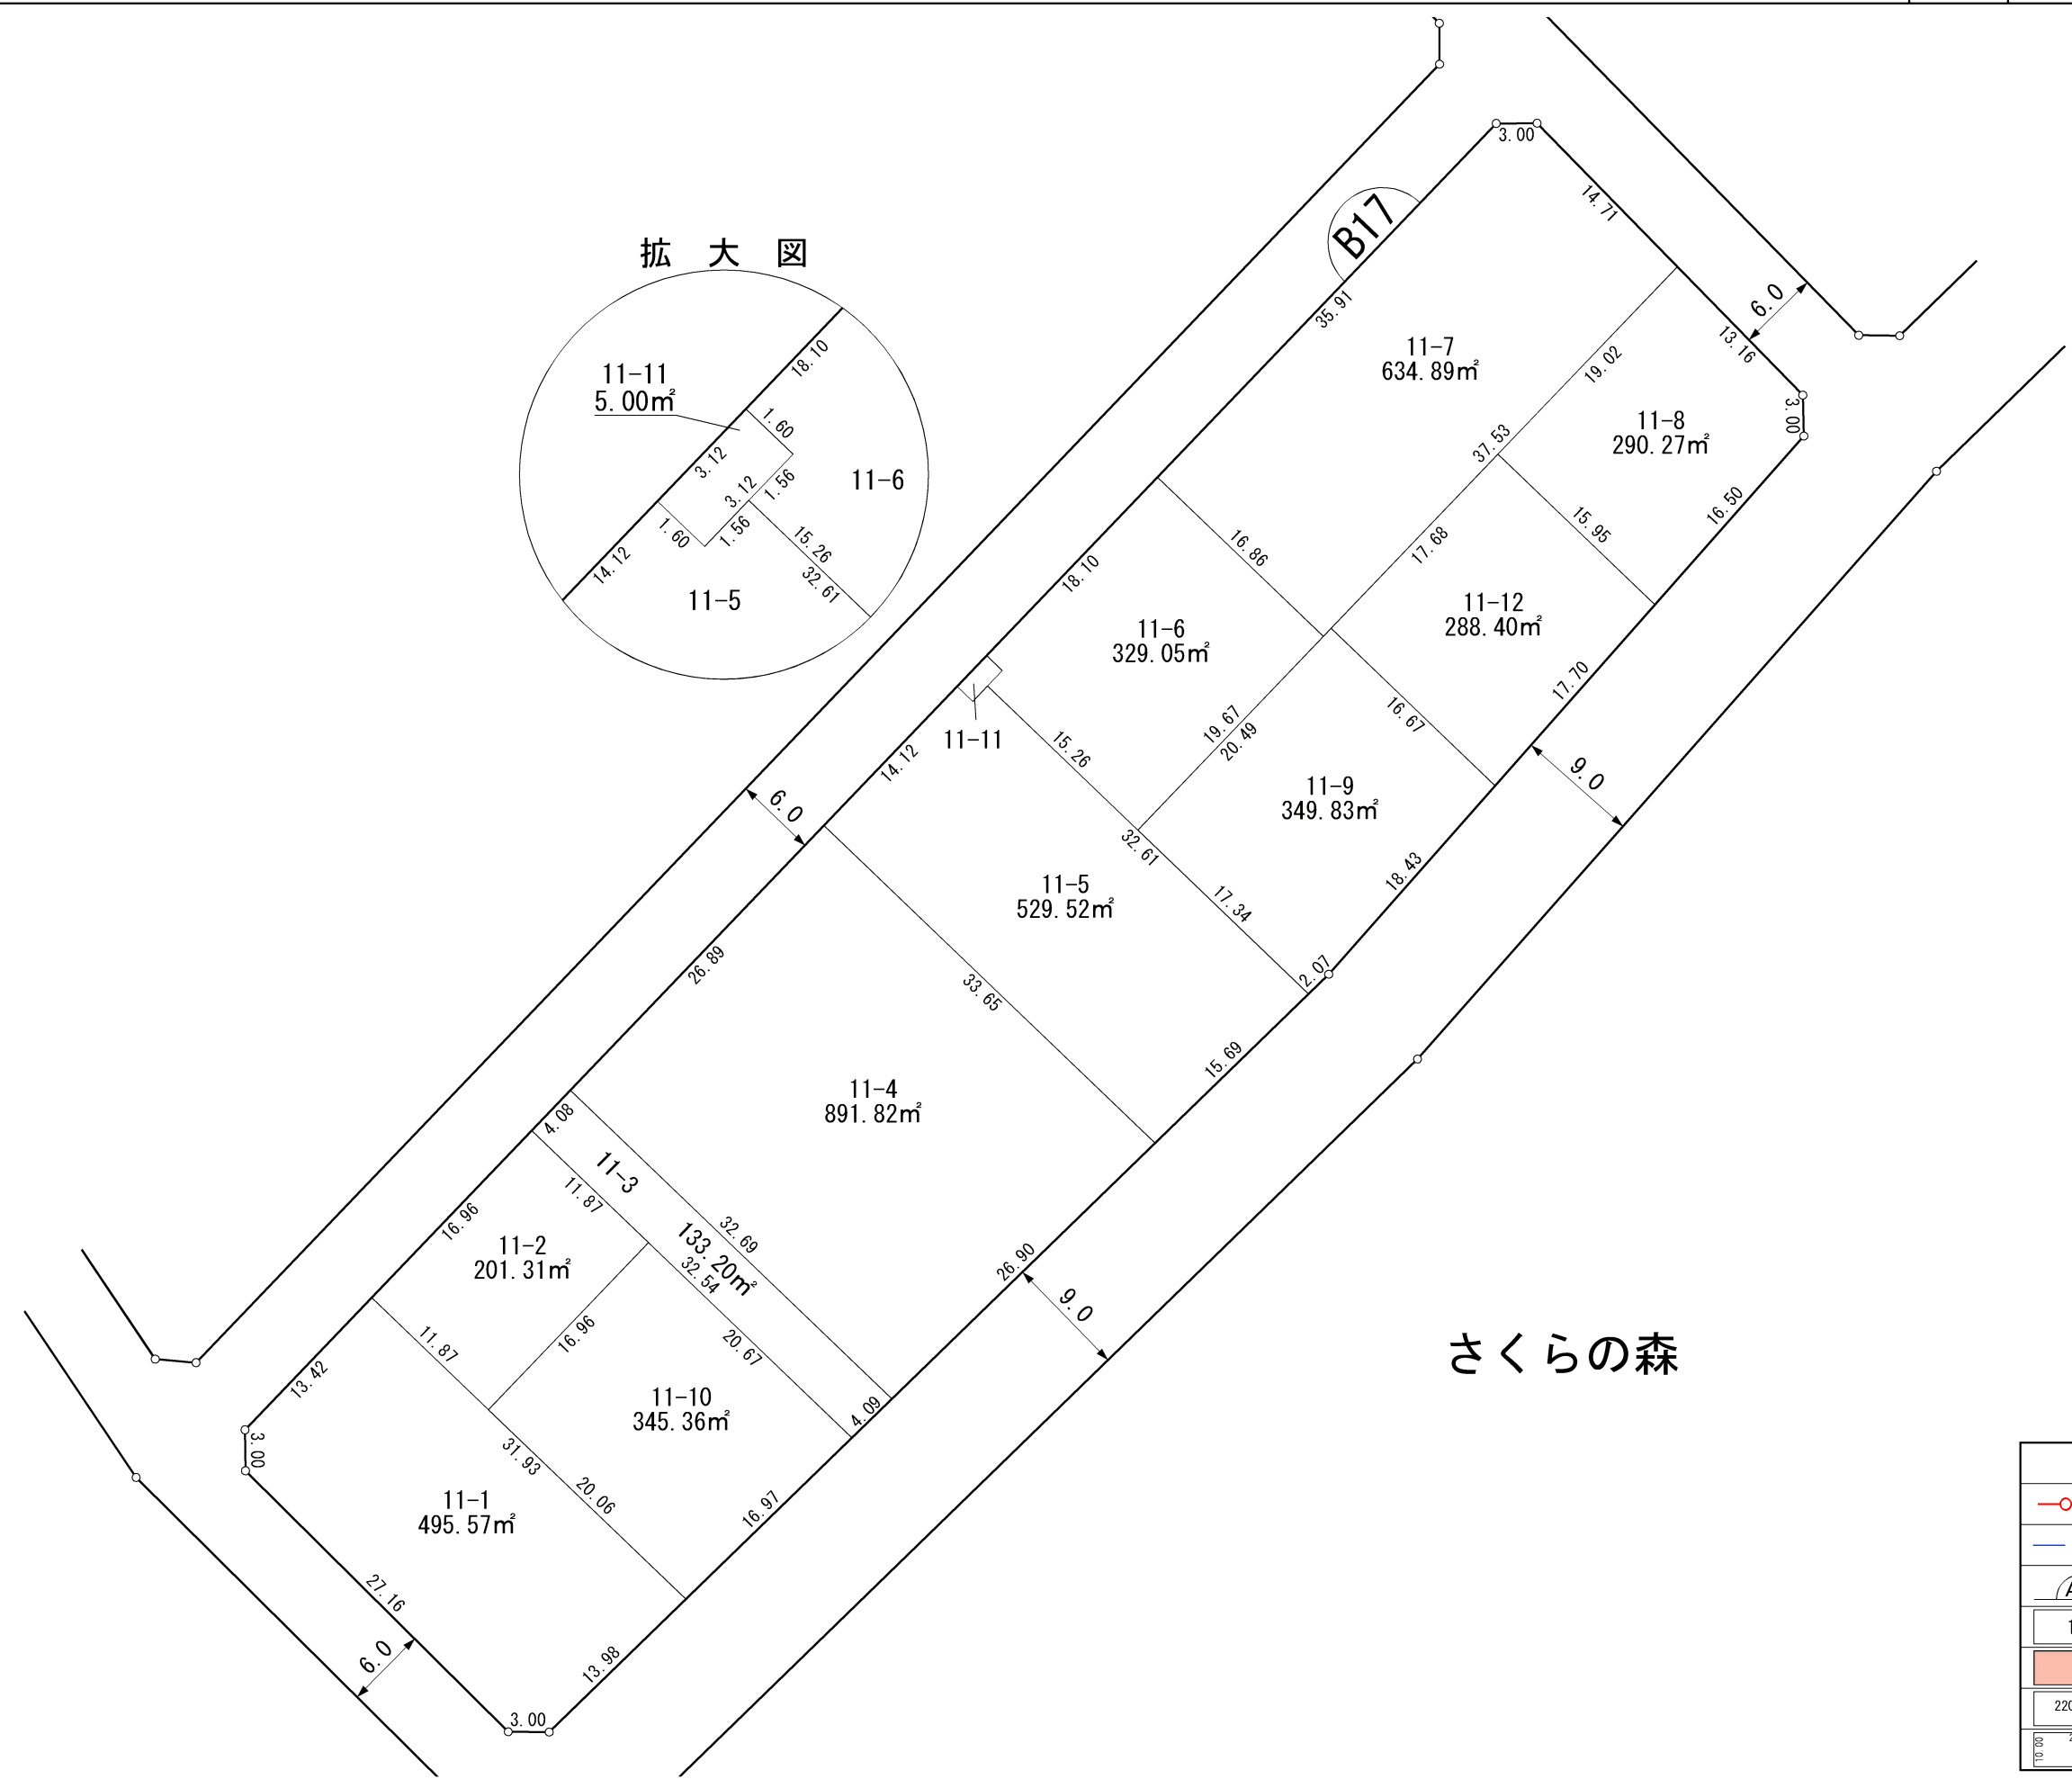

拡大図

凡 例	
	施行地区界
	町 界
	街区番号
	地番
	換地位置
	換地面積
	辺長 (m)

換地図

さくらの森

凡 例	
	施行地区界
	町 界
	街区番号
	地番
	換地位置
	換地面積
	辺長 (m)

さくらの森

凡 例	
	施行地区界
	町 界
	街区番号
	地番
	換地位置
	換地面積
	辺長 (m)

さくらの森

拡大図

拡大図

拡大図

さくらの森

流星台

凡 例	
	施行地区界
	町 界
	街区番号
	地番
	換地位置
	換地面積
	辺長 (m)