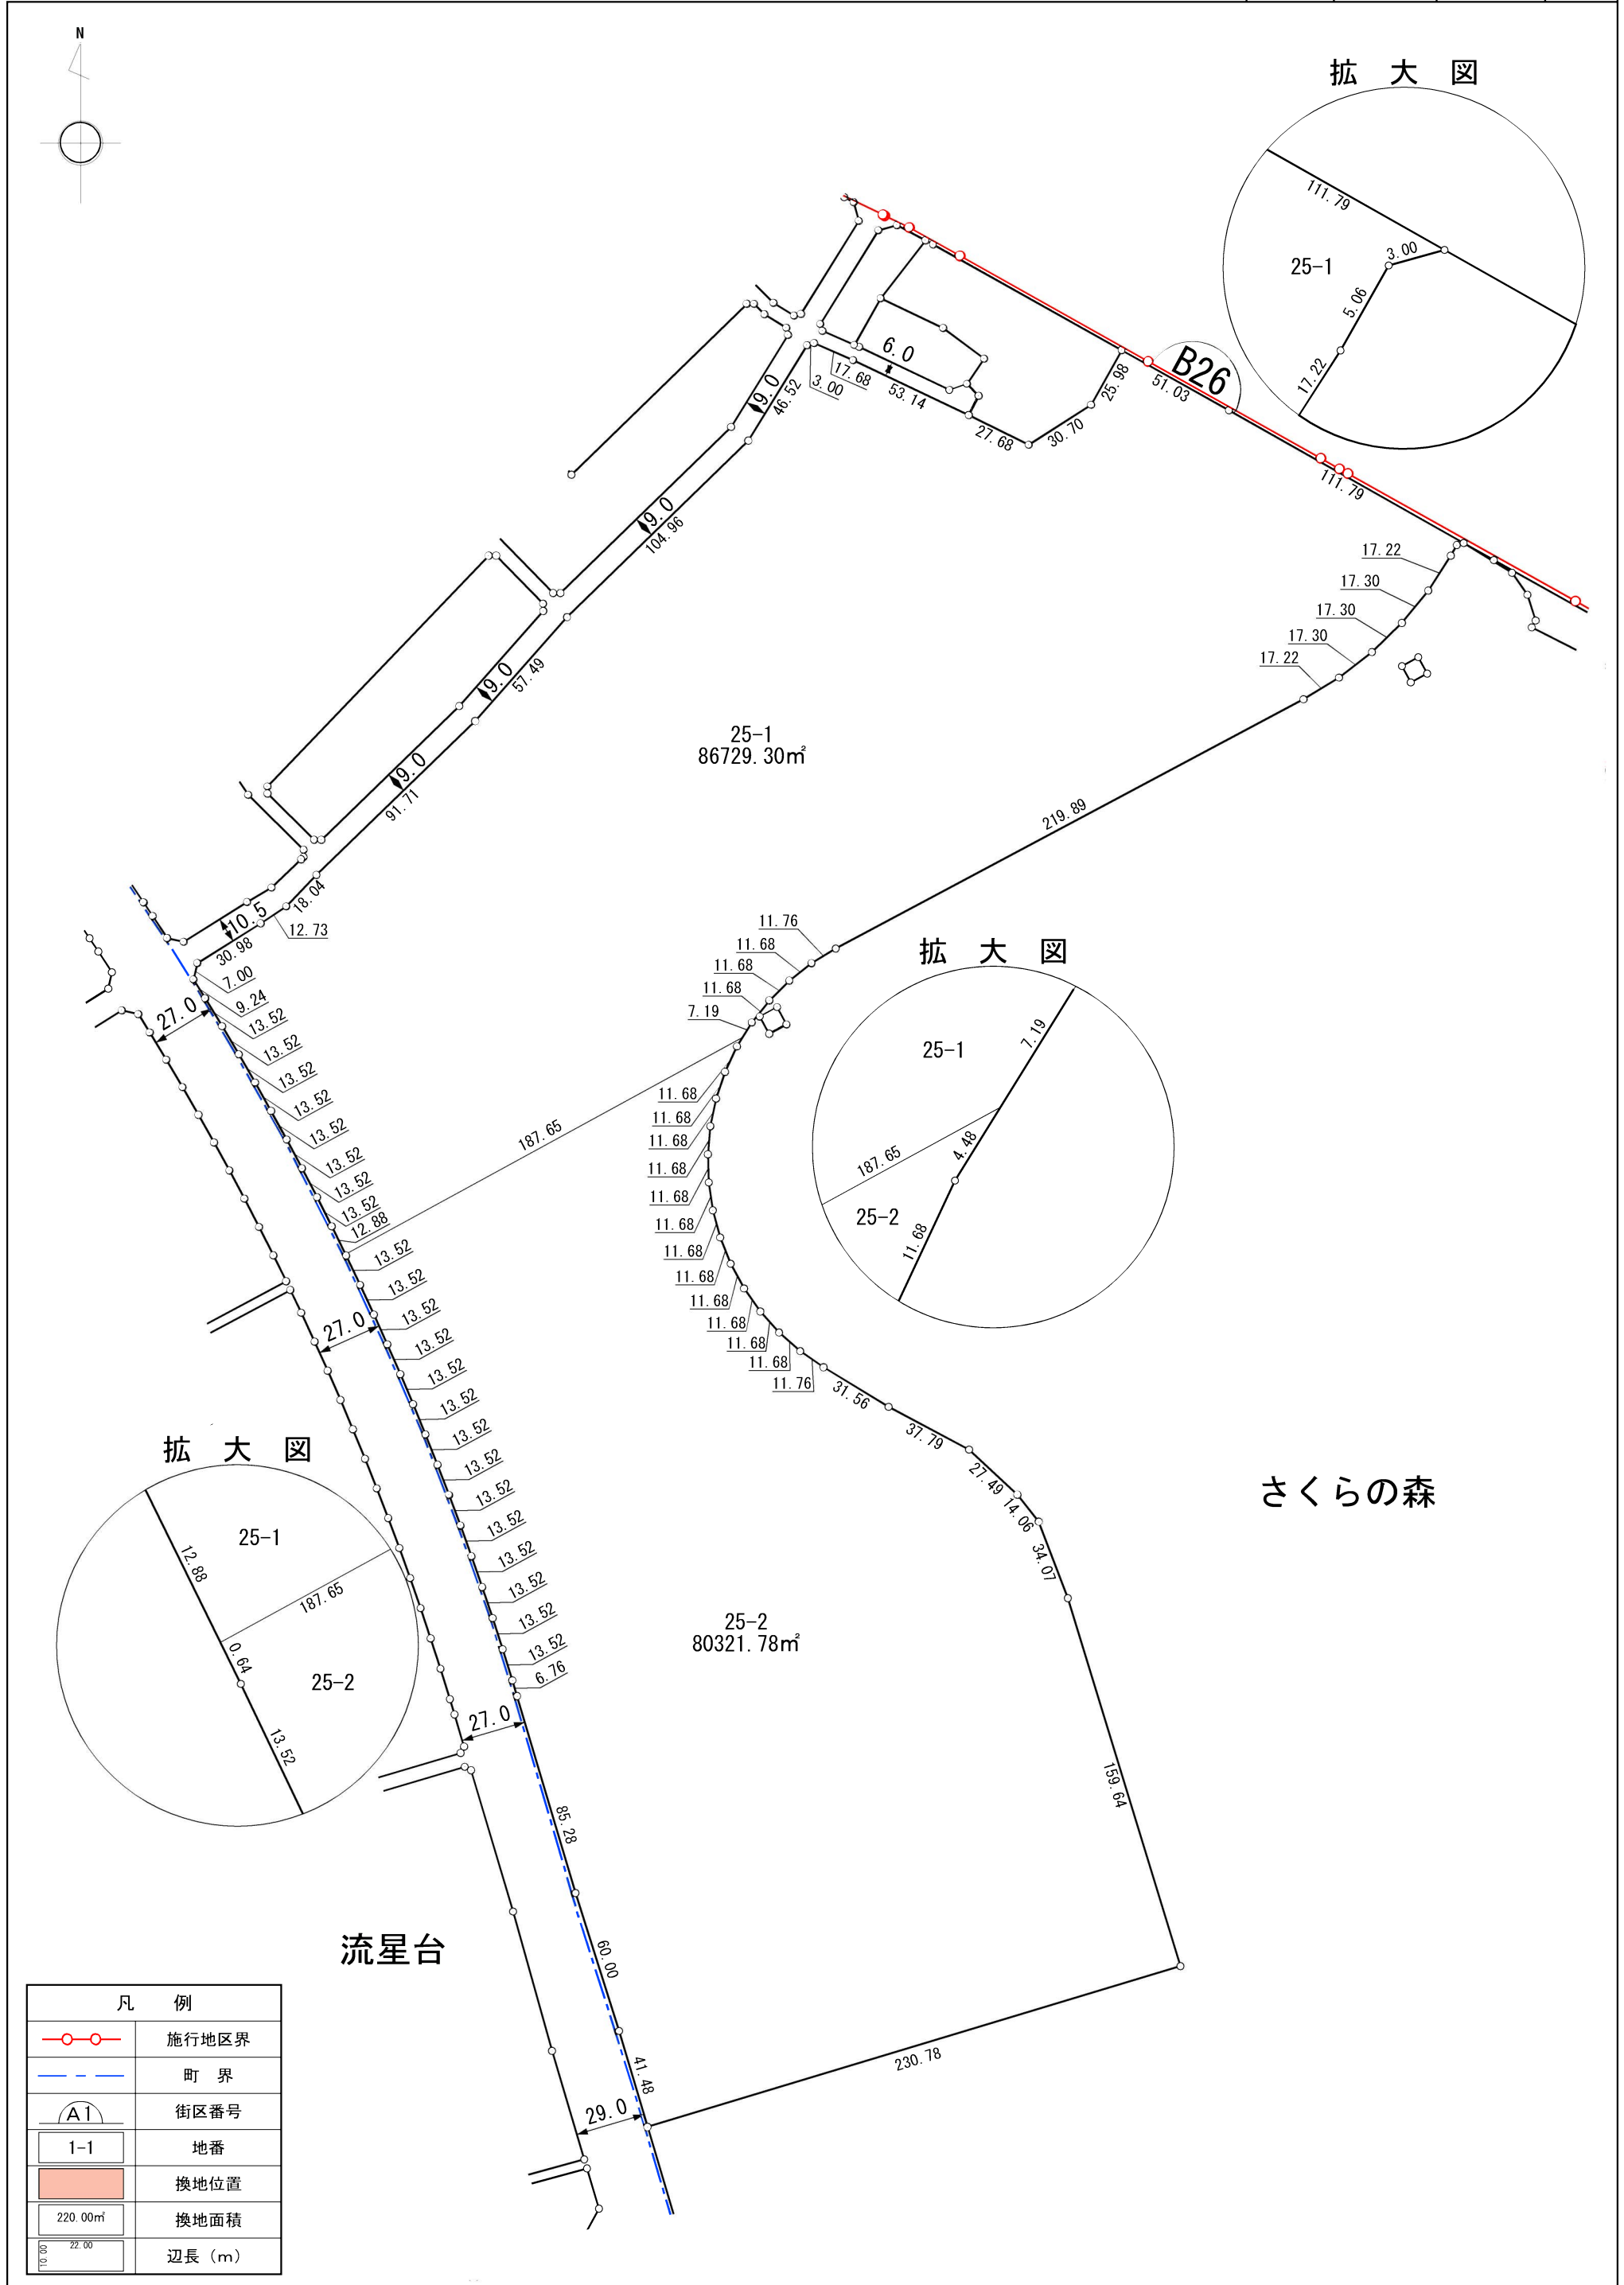

拡大図

拡大図

凡 例	
	施行地区界
	町 界
	街区番号
	地番
	換地位置
	換地面積
	辺長 (m)

拡大図

凡 例	
	施行地区界
	町 界
	街区番号
	地番
	換地位置
	換地面積
	辺長 (m)

凡 例	
	施行地区界
	町 界
	街区番号
	地番
	換地位置
	換地面積
	辺長 (m)

拡大図

凡 例	
	施行地区界
	町 界
	街区番号
	地 番
	換地位置
	換地面積
	辺長 (m)

凡 例	
	施行地区界
	町 界
	街区番号
	地番
	換地位置
	換地面積
	辺長 (m)

さくらの森

凡 例	
	施行地区界
	町 界
	街区番号
	地 番
	換地位置
	換地面積
	辺長 (m)

凡 例	
	施行地区界
	町 界
	街区番号
	地 番
	換地位置
	換地面積
	辺長 (m)

凡 例	
	施行地区界
	町 界
	街区番号
	地番
	換地位置
	換地面積
	辺長 (m)

拡大図

凡 例	
	施行地区界
	町 界
	街区番号
	地 番
	換地位置
	換地面積
	辺長 (m)

さくらの森

凡 例	
	施行地区界
	町 界
	街区番号
	地番
	換地位置
	換地面積
	辺長 (m)

さくらの森

凡 例	
	施行地区界
	町 界
	街区番号
	地番
	換地位置
	換地面積
	辺長 (m)

さくらの森

流星台

拡大図

凡 例	
	施行地区界
	町 界
	街区番号
	地番
	換地位置
	換地面積
	辺長 (m)

拡大図

拡大図

拡大図

さくらの森

流星台

凡 例	
	施行地区界
	町 界
	街区番号
	地番
	換地位置
	換地面積
	辺長 (m)