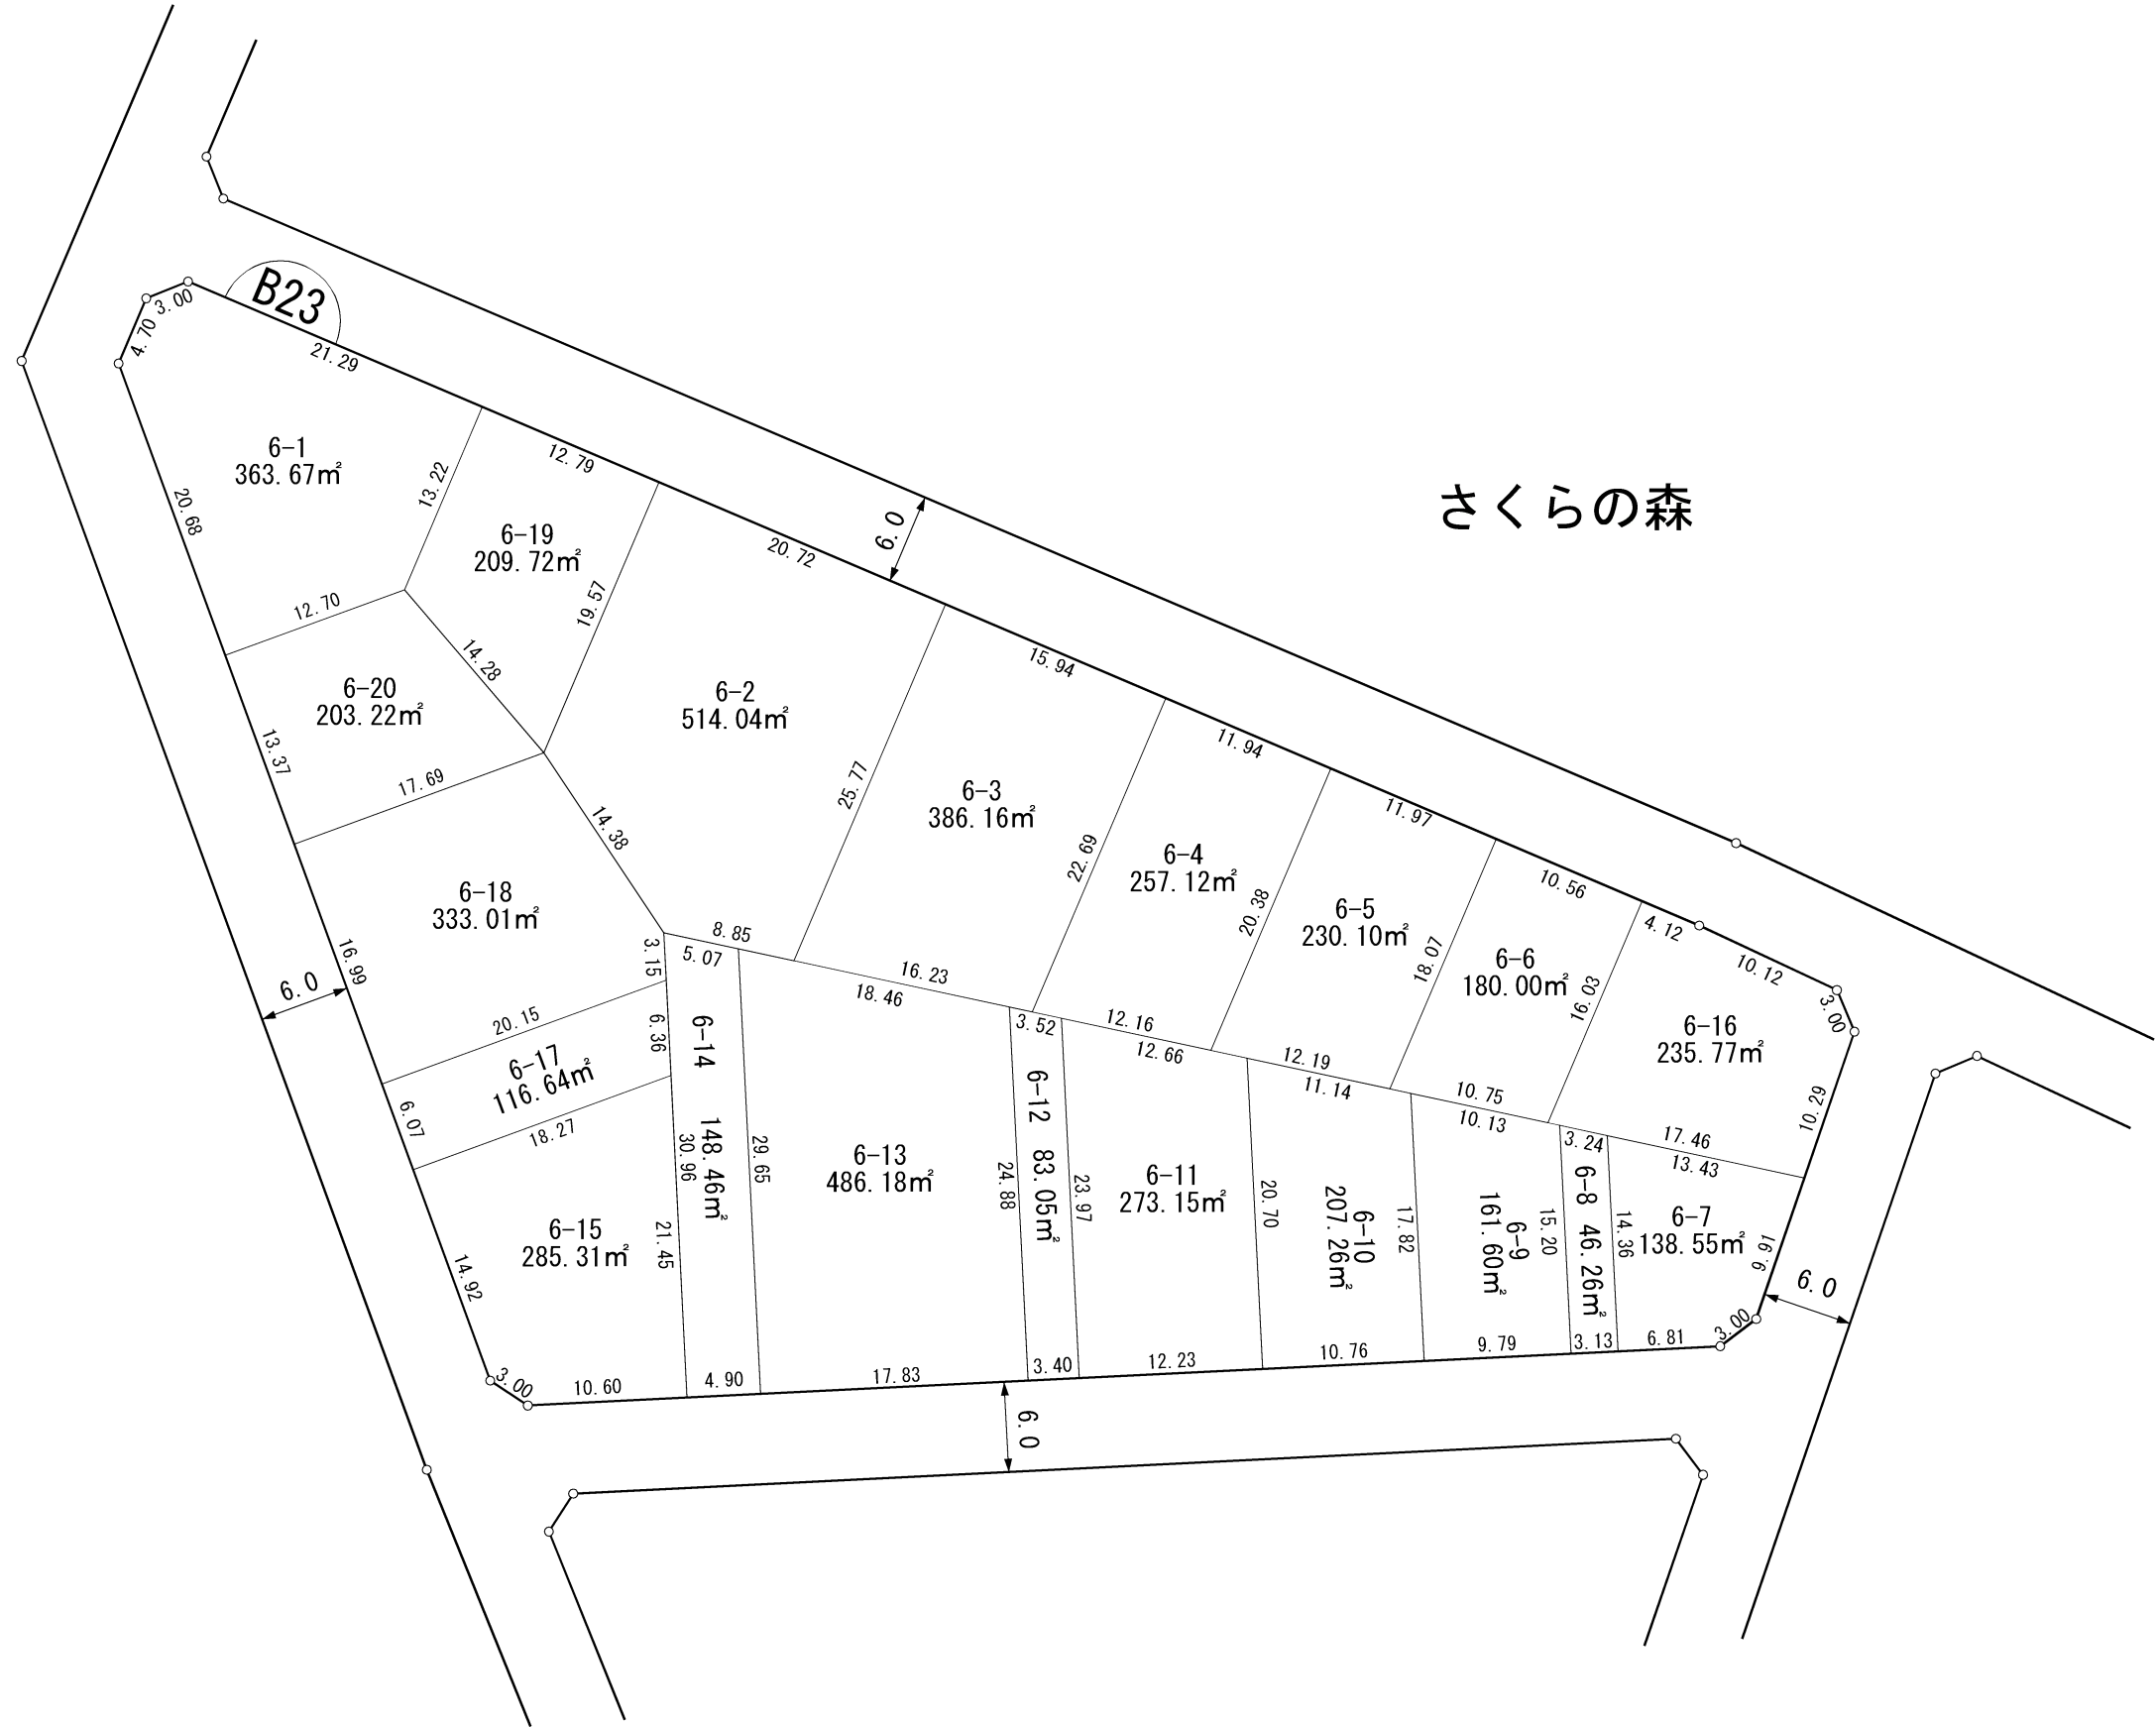

拡大図

凡 例	
	施行地区界
	町 界
	街区番号
	地番
	換地位置
	換地面積
	辺長 (m)

換地図

さくらの森

凡 例	
	施行地区界
	町 界
	街区番号
	地番
	換地位置
	換地面積
	辺長 (m)

さくらの森

凡 例	
	施行地区界
	町 界
	街区番号
	地番
	換地位置
	換地面積
	辺長 (m)

さくらの森

凡 例	
	施行地区界
	町 界
	街区番号
	地番
	換地位置
	換地面積
	辺長 (m)

さくらの森

凡 例	
	施行地区界
	町 界
	街区番号
	地 番
	換地位置
	換地面積
	辺長 (m)

凡 例	
	施行地区界
	町 界
	街区番号
	地 番
	換地位置
	換地面積
	辺長 (m)

凡 例	
	施行地区界
	町 界
	街区番号
	地番
	換地位置
	換地面積
	辺長 (m)

拡大図

凡 例	
	施行地区界
	町 界
	街区番号
	地 番
	換地位置
	換地面積
	辺長 (m)

さくらの森

凡 例	
	施行地区界
	町 界
	街区番号
	地番
	換地位置
	換地面積
	辺長 (m)

さくらの森

凡 例	
	施行地区界
	町 界
	街区番号
	地番
	換地位置
	換地面積
	辺長 (m)

さくらの森

流星台

拡大図

凡 例	
	施行地区界
	町 界
	街区番号
	地番
	換地位置
	換地面積
	辺長 (m)

拡大図

拡大図

拡大図

さくらの森

流星台

凡 例	
	施行地区界
	町 界
	街区番号
	地番
	換地位置
	換地面積
	辺長 (m)