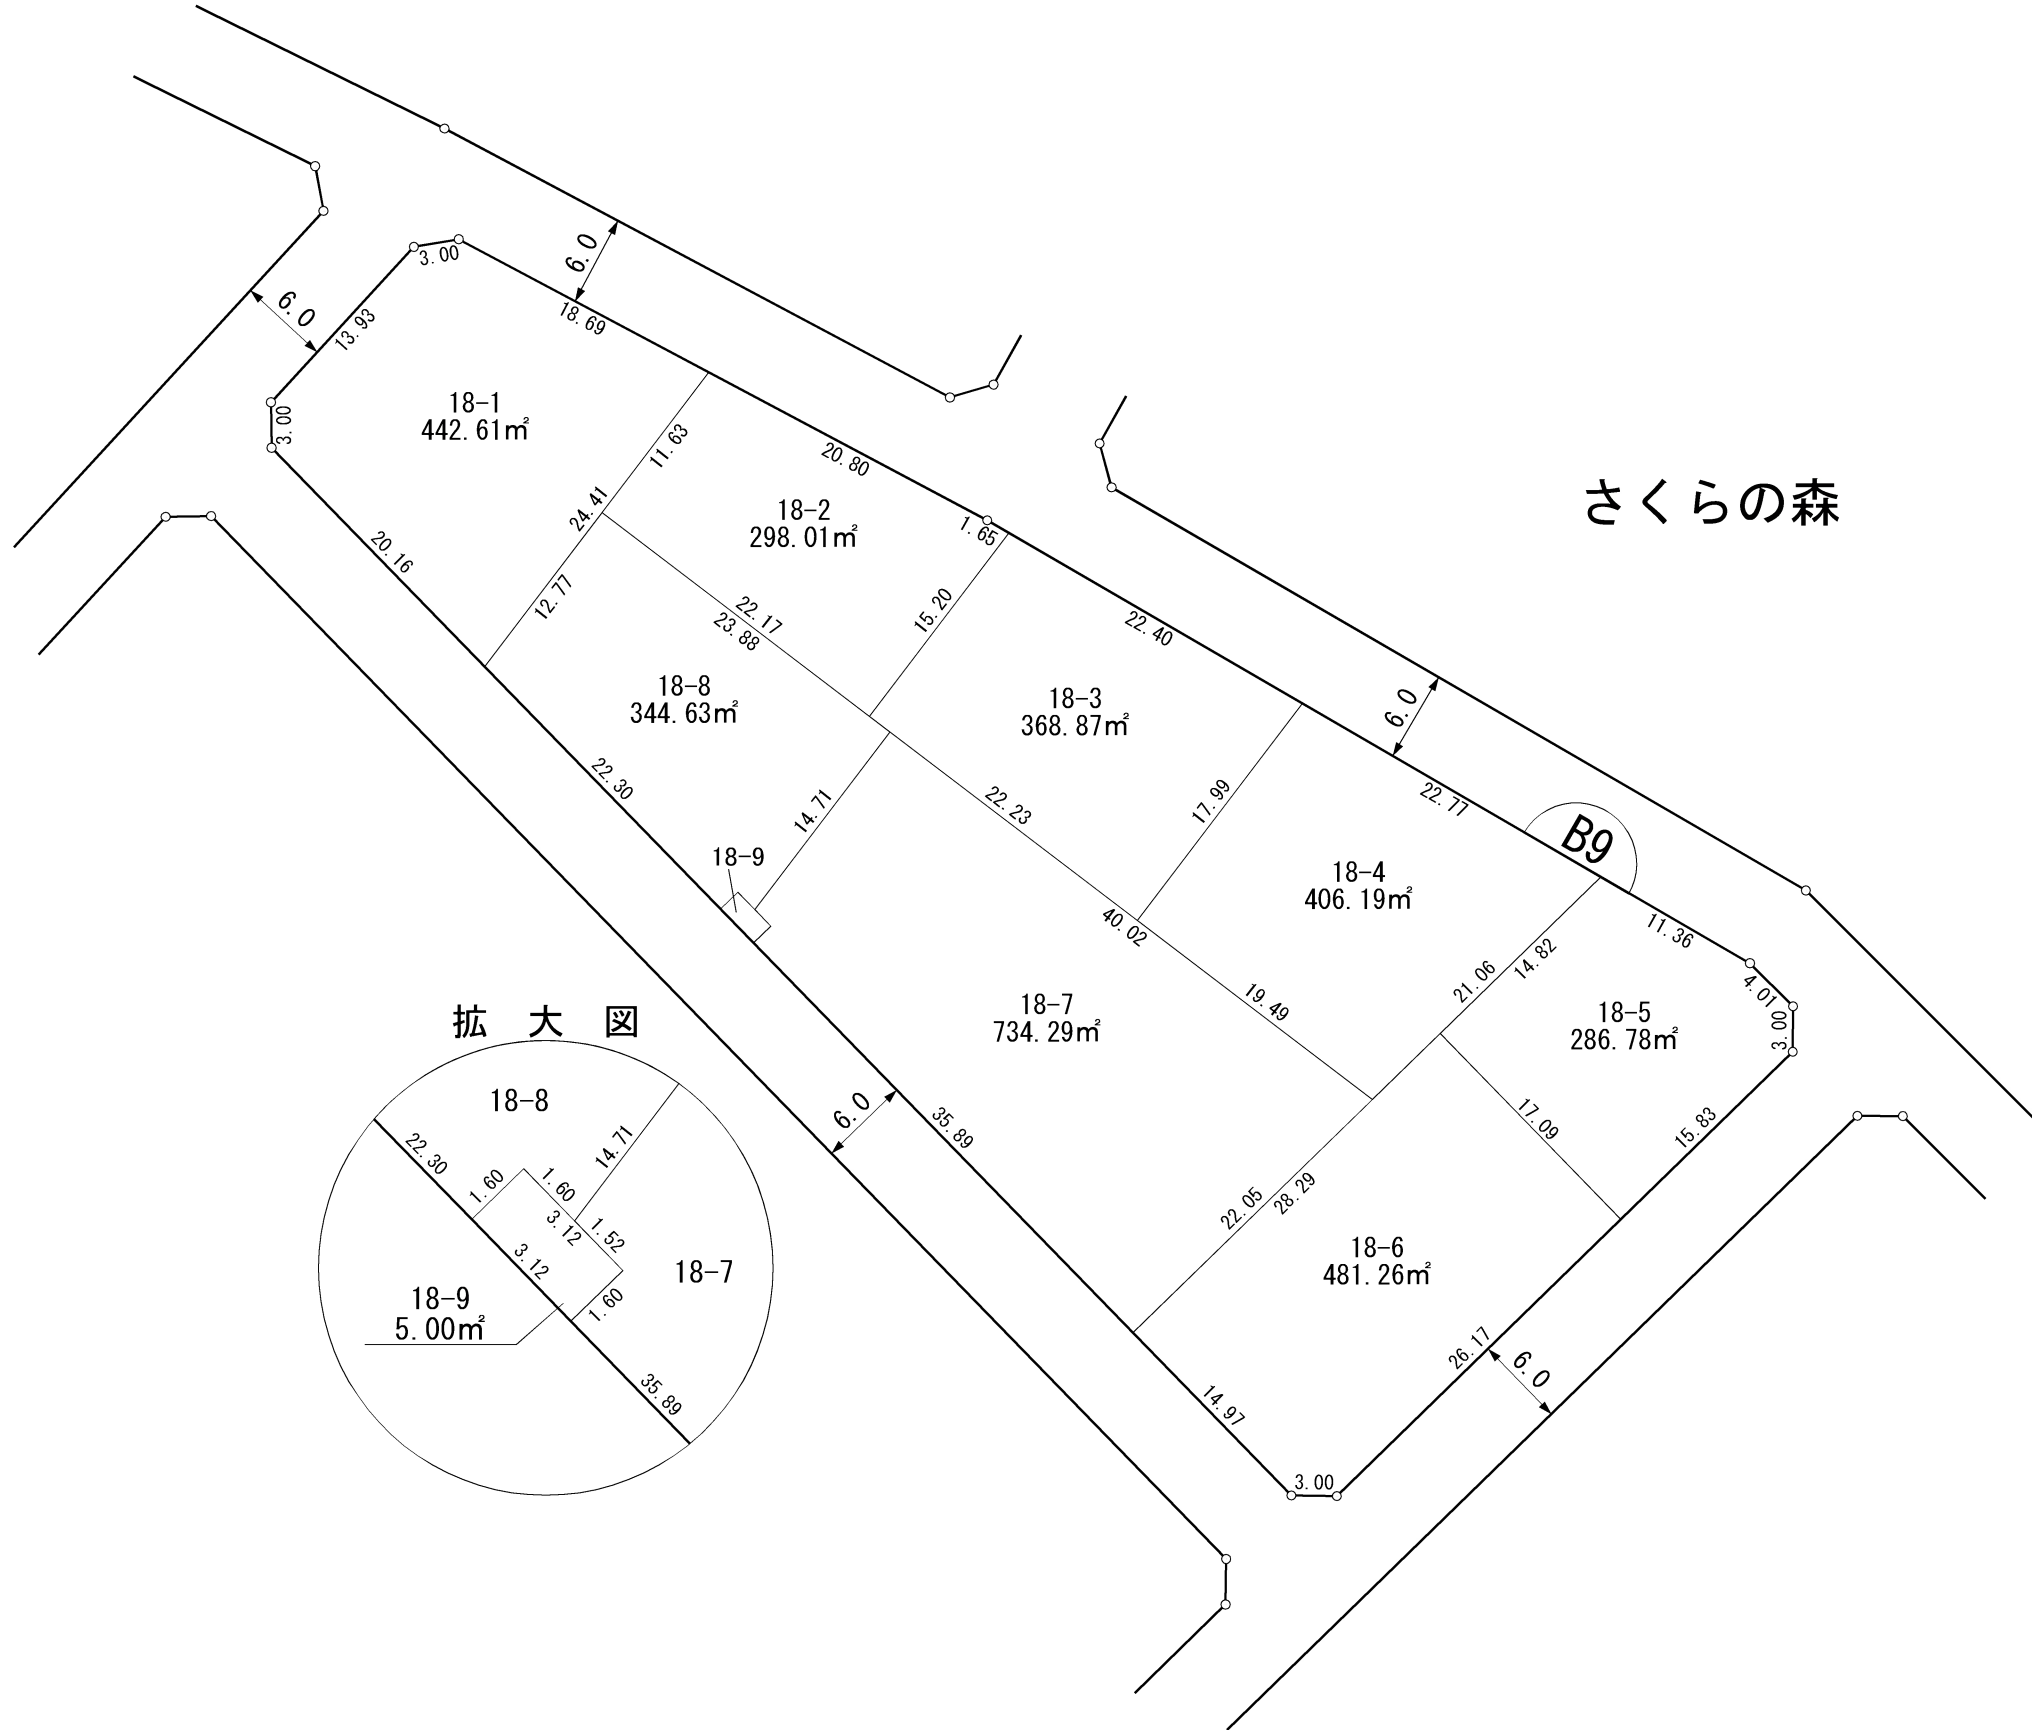

凡 例	
	施行地区界
	町 界
	街区番号
	地番
	換地位置
	換地面積
	辺長 (m)

凡 例	
	施行地区界
	町 界
	街区番号
	地番
	換地位置
	換地面積
	辺長 (m)

春風台

さくらの森

凡 例	
	施行地区界
	町 界
	街区番号
	地番
	換地位置
	換地面積
	辺長 (m)

凡 例	
	施行地区界
	町 界
	街区番号
	地番
	換地位置
	換地面積
	辺長 (m)

凡 例	
	施行地区界
	町 界
	街区番号
	地番
	換地位置
	換地面積
	辺長 (m)

換地図

さくらの森

凡 例	
	施行地区界
	町 界
	街区番号
	地番
	換地位置
	換地面積
	辺長 (m)

換地図

さくらの森

凡 例	
	施行地区界
	町 界
	街区番号
	地番
	換地位置
	換地面積
	辺長 (m)

換地図

さくらの森

凡 例	
	施行地区界
	町 界
	街区番号
	地 番
	換地位置
	換地面積
	辺長 (m)

凡 例	
	施行地区界
	町 界
	街区番号
	地番
	換地位置
	換地面積
	辺長 (m)

さくらの森

凡 例	
	施行地区界
	町 界
	街区番号
	地番
	換地位置
	換地面積
	辺長 (m)

拡大図

さくらの森

凡 例	
	施行地区界
	町 界
	街区番号
	地番
	換地位置
	換地面積
	辺長 (m)

凡 例	
	施行地区界
	町 界
	街区番号
	地番
	換地位置
	換地面積
	辺長 (m)

拡大図

拡大図

拡大図

さくらの森

流星台

凡 例	
	施行地区界
	町 界
	街区番号
	地番
	換地位置
	換地面積
	辺長 (m)