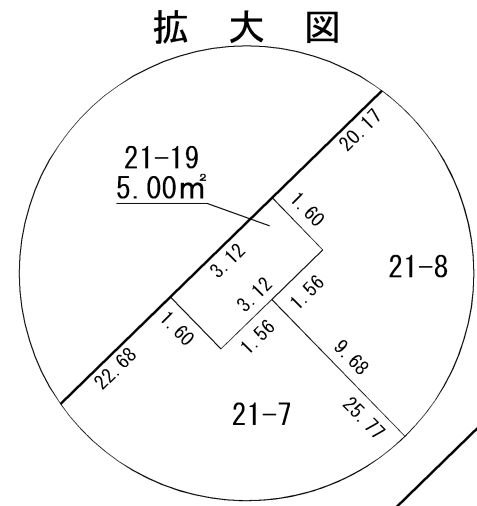

凡 例	
	施行地区界
	町 界
	街区番号
	地番
	換地位置
	換地面積
	辺長 (m)

凡 例	
	施行地区界
	町 界
	街区番号
	地番
	換地位置
	換地面積
	辺長 (m)

春風台

さくらの森

凡 例	
	施行地区界
	町 界
	街区番号
	地番
	換地位置
	換地面積
	辺長 (m)

凡 例	
	施行地区界
	町 界
	街区番号
	地番
	換地位置
	換地面積
	辺長 (m)

凡 例	
	施行地区界
	町 界
	街区番号
	地番
	換地位置
	換地面積
	辺長 (m)

換地図

さくらの森

凡 例	
	施行地区界
	町 界
	街区番号
	地番
	換地位置
	換地面積
	辺長 (m)

換地図

さくらの森

凡 例	
	施行地区界
	町 界
	街区番号
	地番
	換地位置
	換地面積
	辺長 (m)

換地図

さくらの森

凡 例	
	施行地区界
	町 界
	街区番号
	地 番
	換地位置
	換地面積
	辺長 (m)

凡 例	
	施行地区界
	町 界
	街区番号
	地番
	換地位置
	換地面積
	辺長 (m)

さくらの森

凡 例	
	施行地区界
	町 界
	街区番号
	地番
	換地位置
	換地面積
	辺長 (m)

拡大図

さくらの森

凡 例	
	施行地区界
	町 界
	街区番号
	地番
	換地位置
	換地面積
	辺長 (m)

凡 例	
	施行地区界
	町 界
	街区番号
	地番
	換地位置
	換地面積
	辺長 (m)

拡大図

拡大図

凡 例	
	施行地区界
	町 界
	街区番号
	地番
	換地位置
	換地面積
	辺長 (m)

拡大図

凡 例	
	施行地区界
	町 界
	街区番号
	地番
	換地位置
	換地面積
	辺長 (m)

凡 例	
	施行地区界
	町 界
	街区番号
	地番
	換地位置
	換地面積
	辺長 (m)

拡大図

凡 例	
	施行地区界
	町 界
	街区番号
	地 番
	換地位置
	換地面積
	辺長 (m)