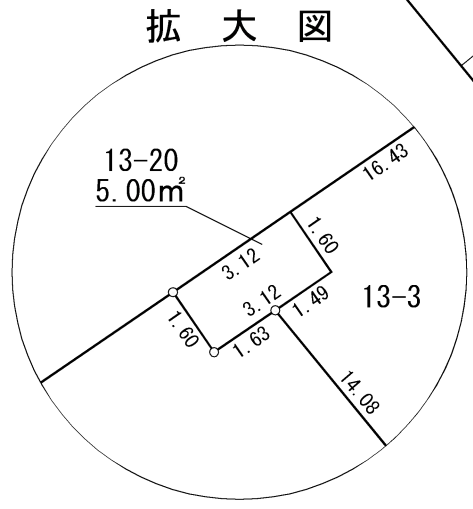

さくらの森

凡 例	
	施行地区界
	町 界
	街区番号
	地 番
	換地位置
	換地面積
	辺長 (m)