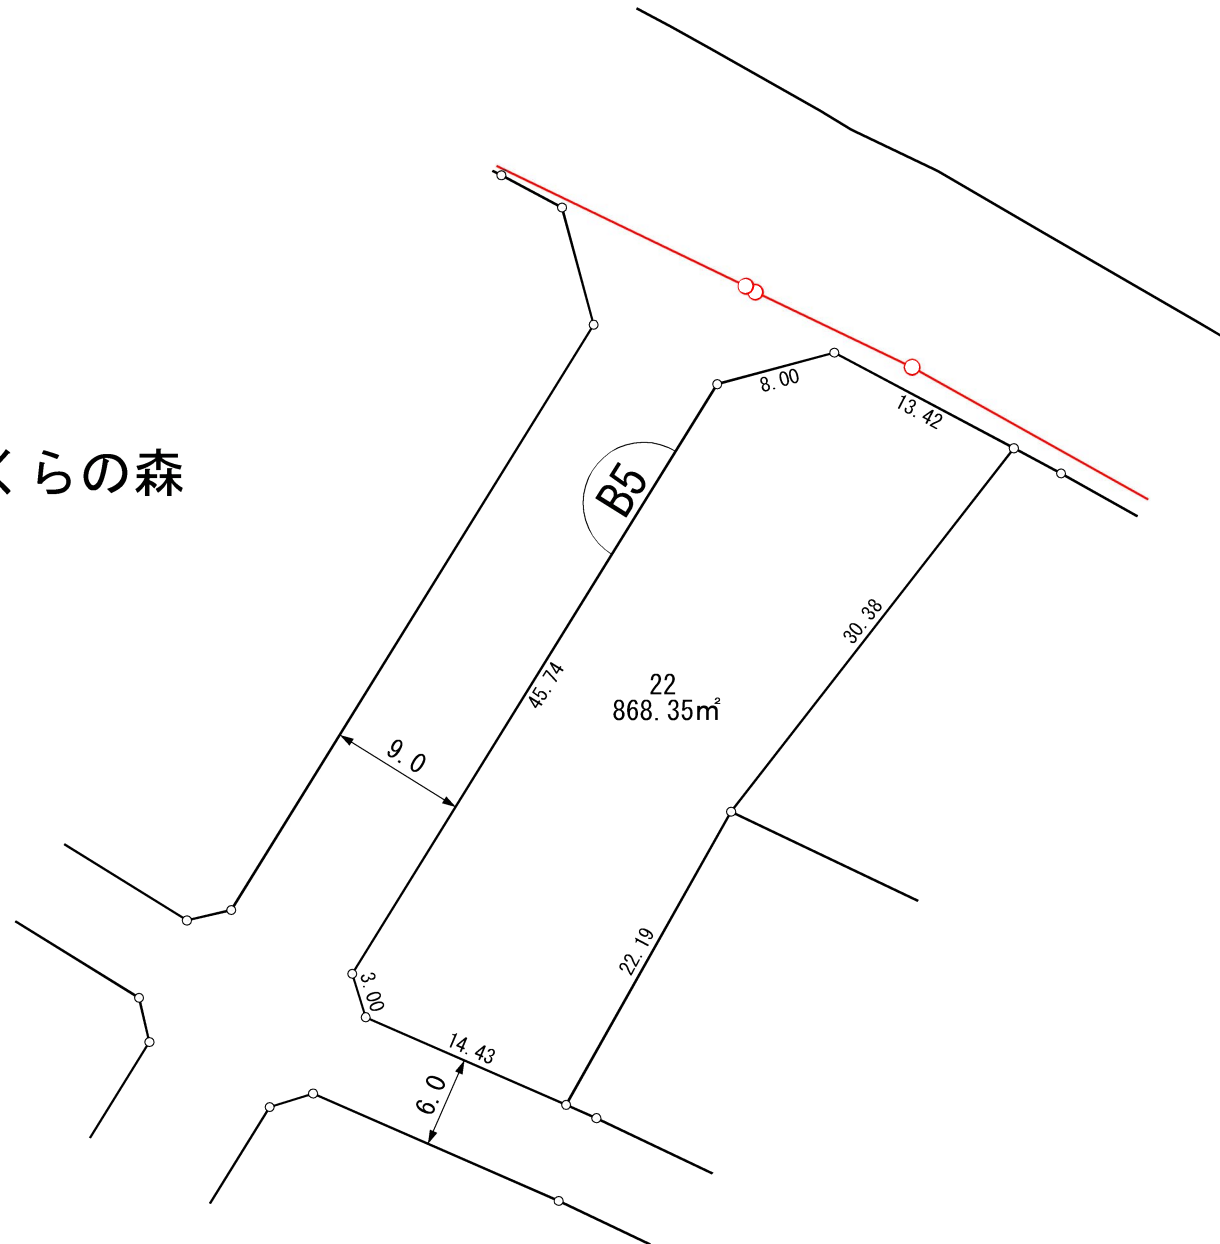

凡 例	
	施行地区界
	町 界
	街区番号
	地番
	換地位置
	換地面積
	辺長 (m)

凡 例	
	施行地区界
	町 界
	街区番号
	地番
	換地位置
	換地面積
	辺長 (m)

春風台

さくらの森

凡 例	
	施行地区界
	町 界
	街区番号
	地番
	換地位置
	換地面積
	辺長 (m)

凡 例	
	施行地区界
	町 界
	街区番号
	地番
	換地位置
	換地面積
	辺長 (m)

凡 例	
	施行地区界
	町 界
	街区番号
	地番
	換地位置
	換地面積
	辺長 (m)

換地図

さくらの森

凡 例	
	施行地区界
	町 界
	街区番号
	地番
	換地位置
	換地面積
	辺長 (m)

換地図

さくらの森

凡 例	
	施行地区界
	町 界
	街区番号
	地番
	換地位置
	換地面積
	辺長 (m)

換地図

さくらの森

凡 例	
	施行地区界
	町 界
	街区番号
	地 番
	換地位置
	換地面積
	辺長 (m)

凡 例	
	施行地区界
	町 界
	街区番号
	地番
	換地位置
	換地面積
	辺長 (m)

さくらの森

凡 例	
	施行地区界
	町 界
	街区番号
	地番
	換地位置
	換地面積
	辺長 (m)

拡大図

さくらの森

凡 例	
	施行地区界
	町 界
	街区番号
	地番
	換地位置
	換地面積
	辺長 (m)

凡 例	
	施行地区界
	町 界
	街区番号
	地番
	換地位置
	換地面積
	辺長 (m)

拡大図

拡大図

拡大図

さくらの森

流星台

凡 例	
	施行地区界
	町 界
	街区番号
	地番
	換地位置
	換地面積
	辺長 (m)