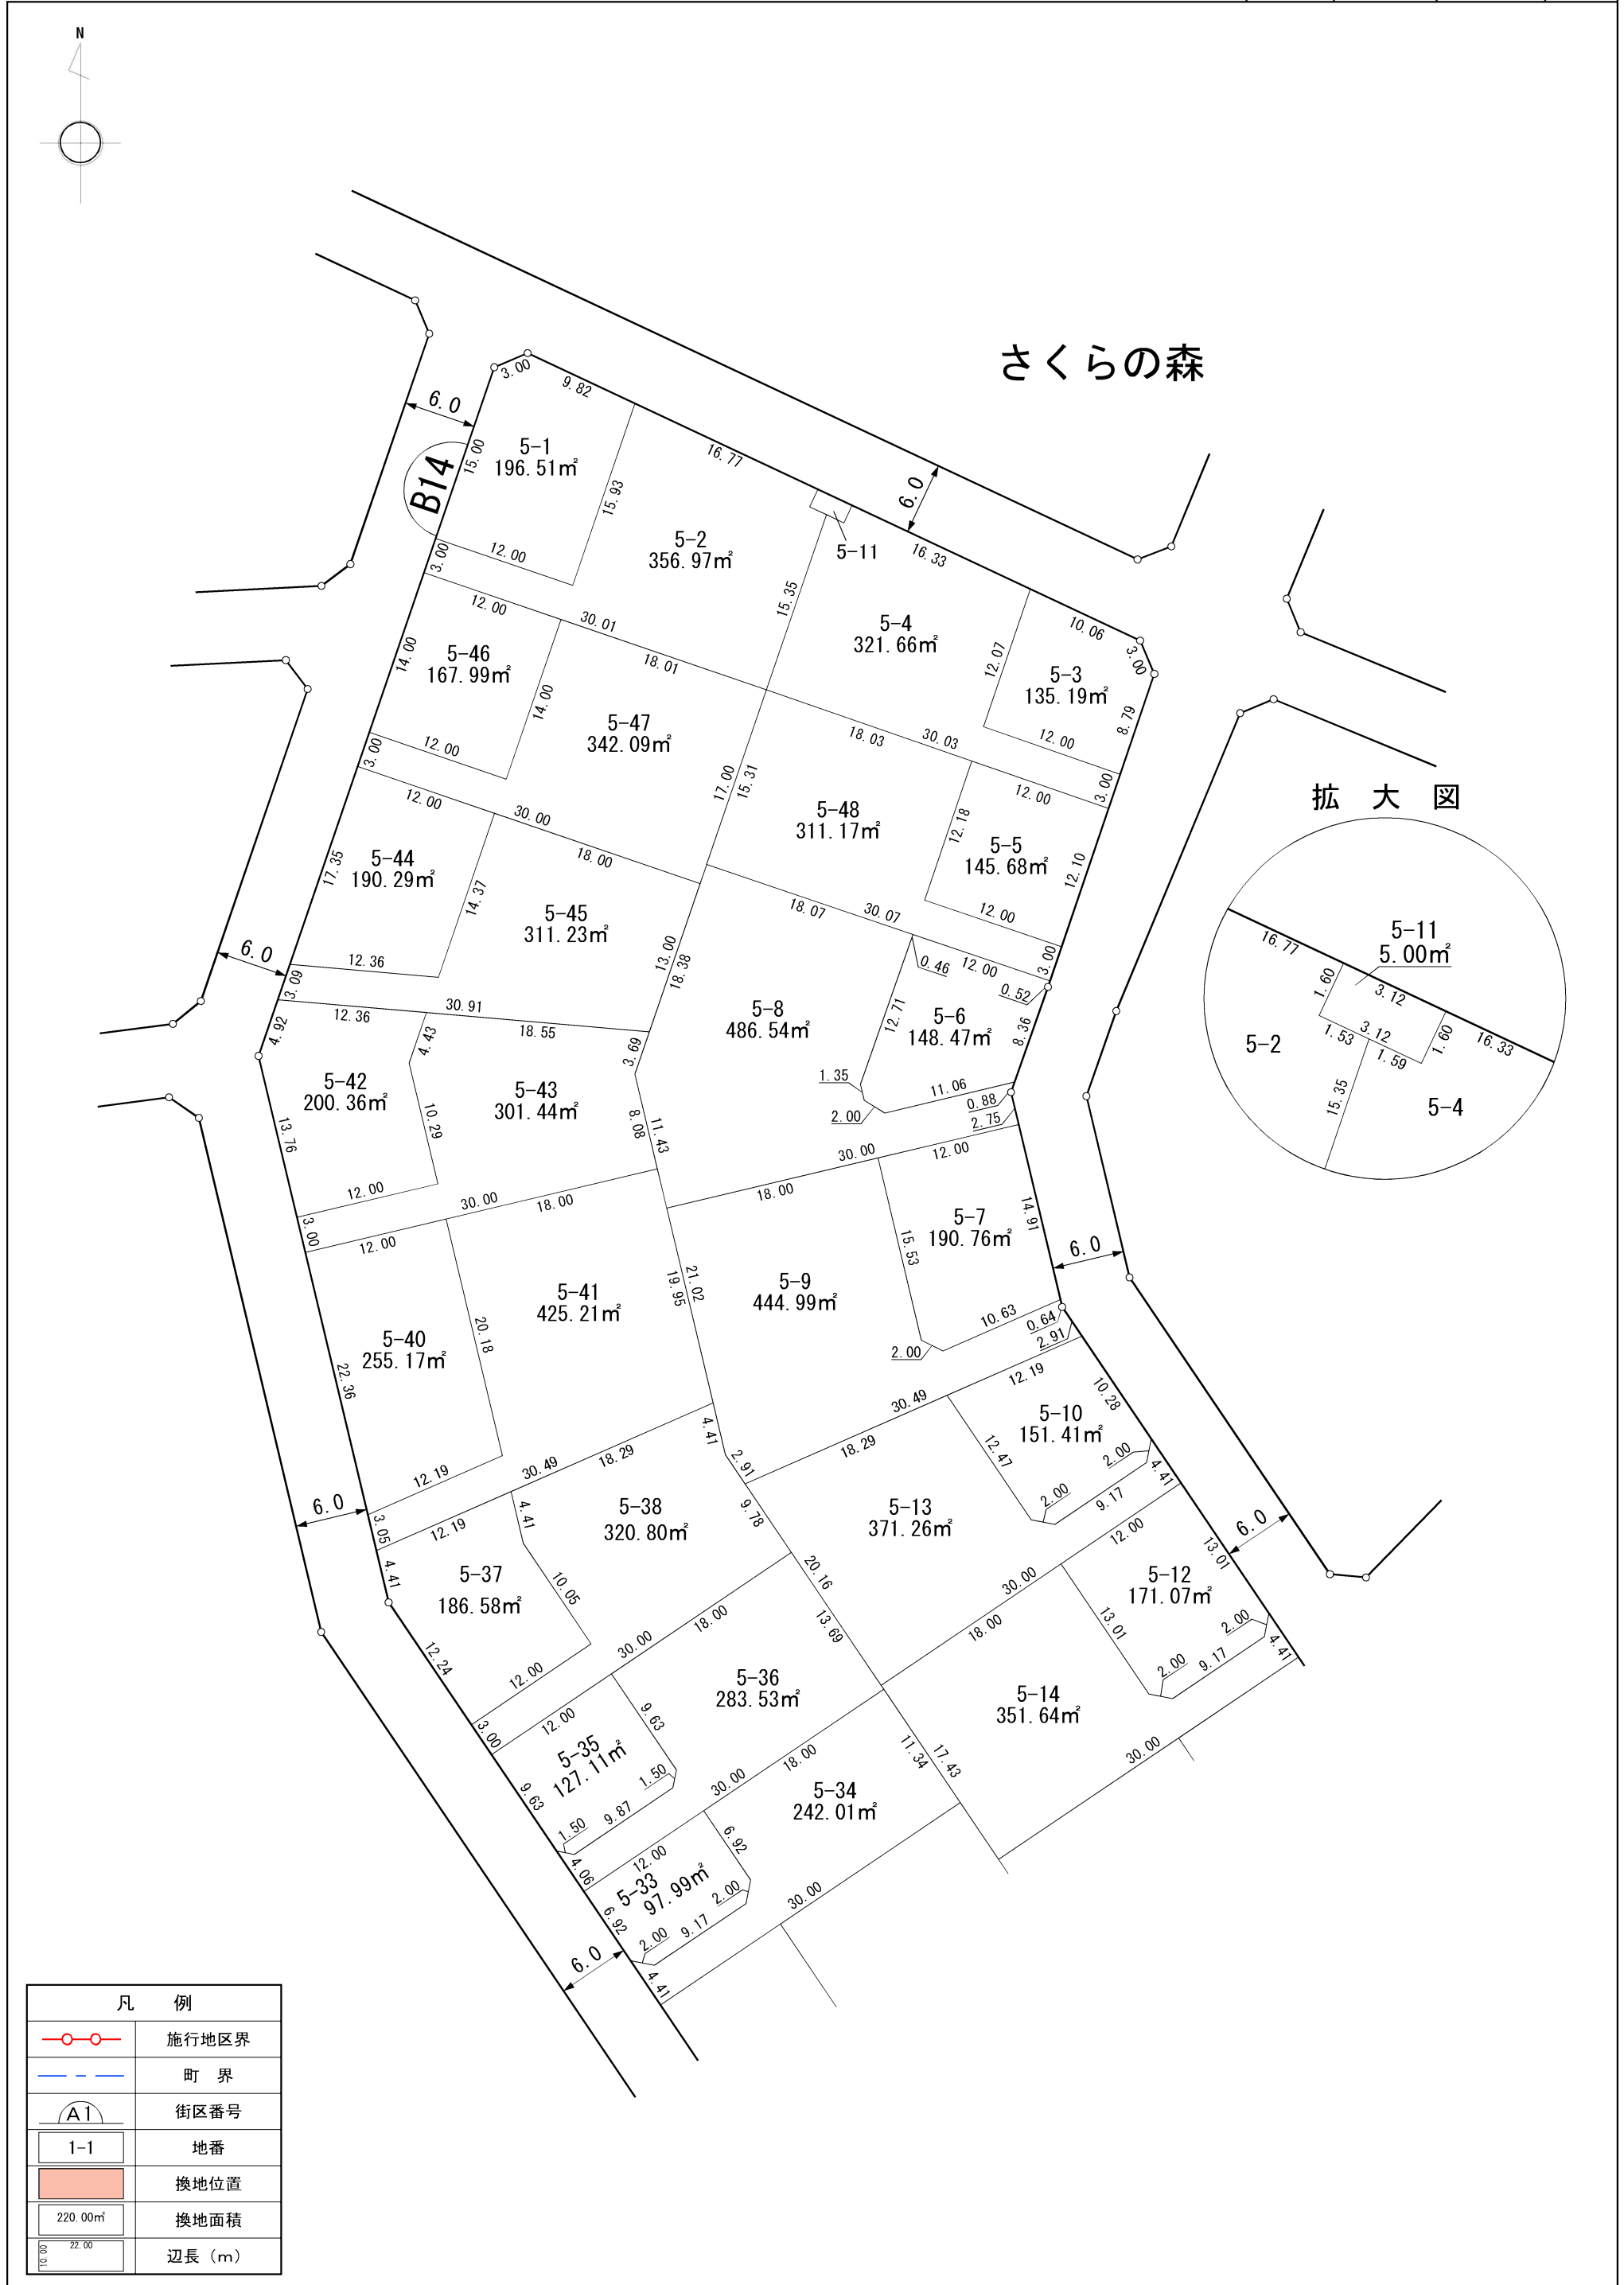

換地図

さくらの森

凡 例	
	施行地区界
	町 界
	街区番号
	地番
	換地位置
	換地面積
	辺長 (m)

換地図

さくらの森

凡 例	
	施行地区界
	町 界
	街区番号
	地番
	換地位置
	換地面積
	辺長 (m)

換地図

さくらの森

拡大図

拡大図

凡 例	
	施行地区界
	町 界
	街区番号
	地番
	換地位置
	換地面積
	辺長 (m)

拡大図

凡 例	
	施行地区界
	町 界
	街区番号
	地番
	換地位置
	換地面積
	辺長 (m)

凡 例	
	施行地区界
	町 界
	街区番号
	地番
	換地位置
	換地面積
	辺長 (m)

拡大図

凡 例	
	施行地区界
	町 界
	街区番号
	地 番
	換地位置
	換地面積
	辺長 (m)

拡大図

凡 例	
	施行地区界
	町 界
	街区番号
	地番
	換地位置
	換地面積
	辺長 (m)

換地図

さくらの森

凡 例	
	施行地区界
	町 界
	街区番号
	地番
	換地位置
	換地面積
	辺長 (m)

さくらの森

凡 例	
	施行地区界
	町 界
	街区番号
	地番
	換地位置
	換地面積
	辺長 (m)

さくらの森

拡大図

拡大図

拡大図

さくらの森

流星台

凡 例	
	施行地区界
	町 界
	街区番号
	地番
	換地位置
	換地面積
	辺長 (m)