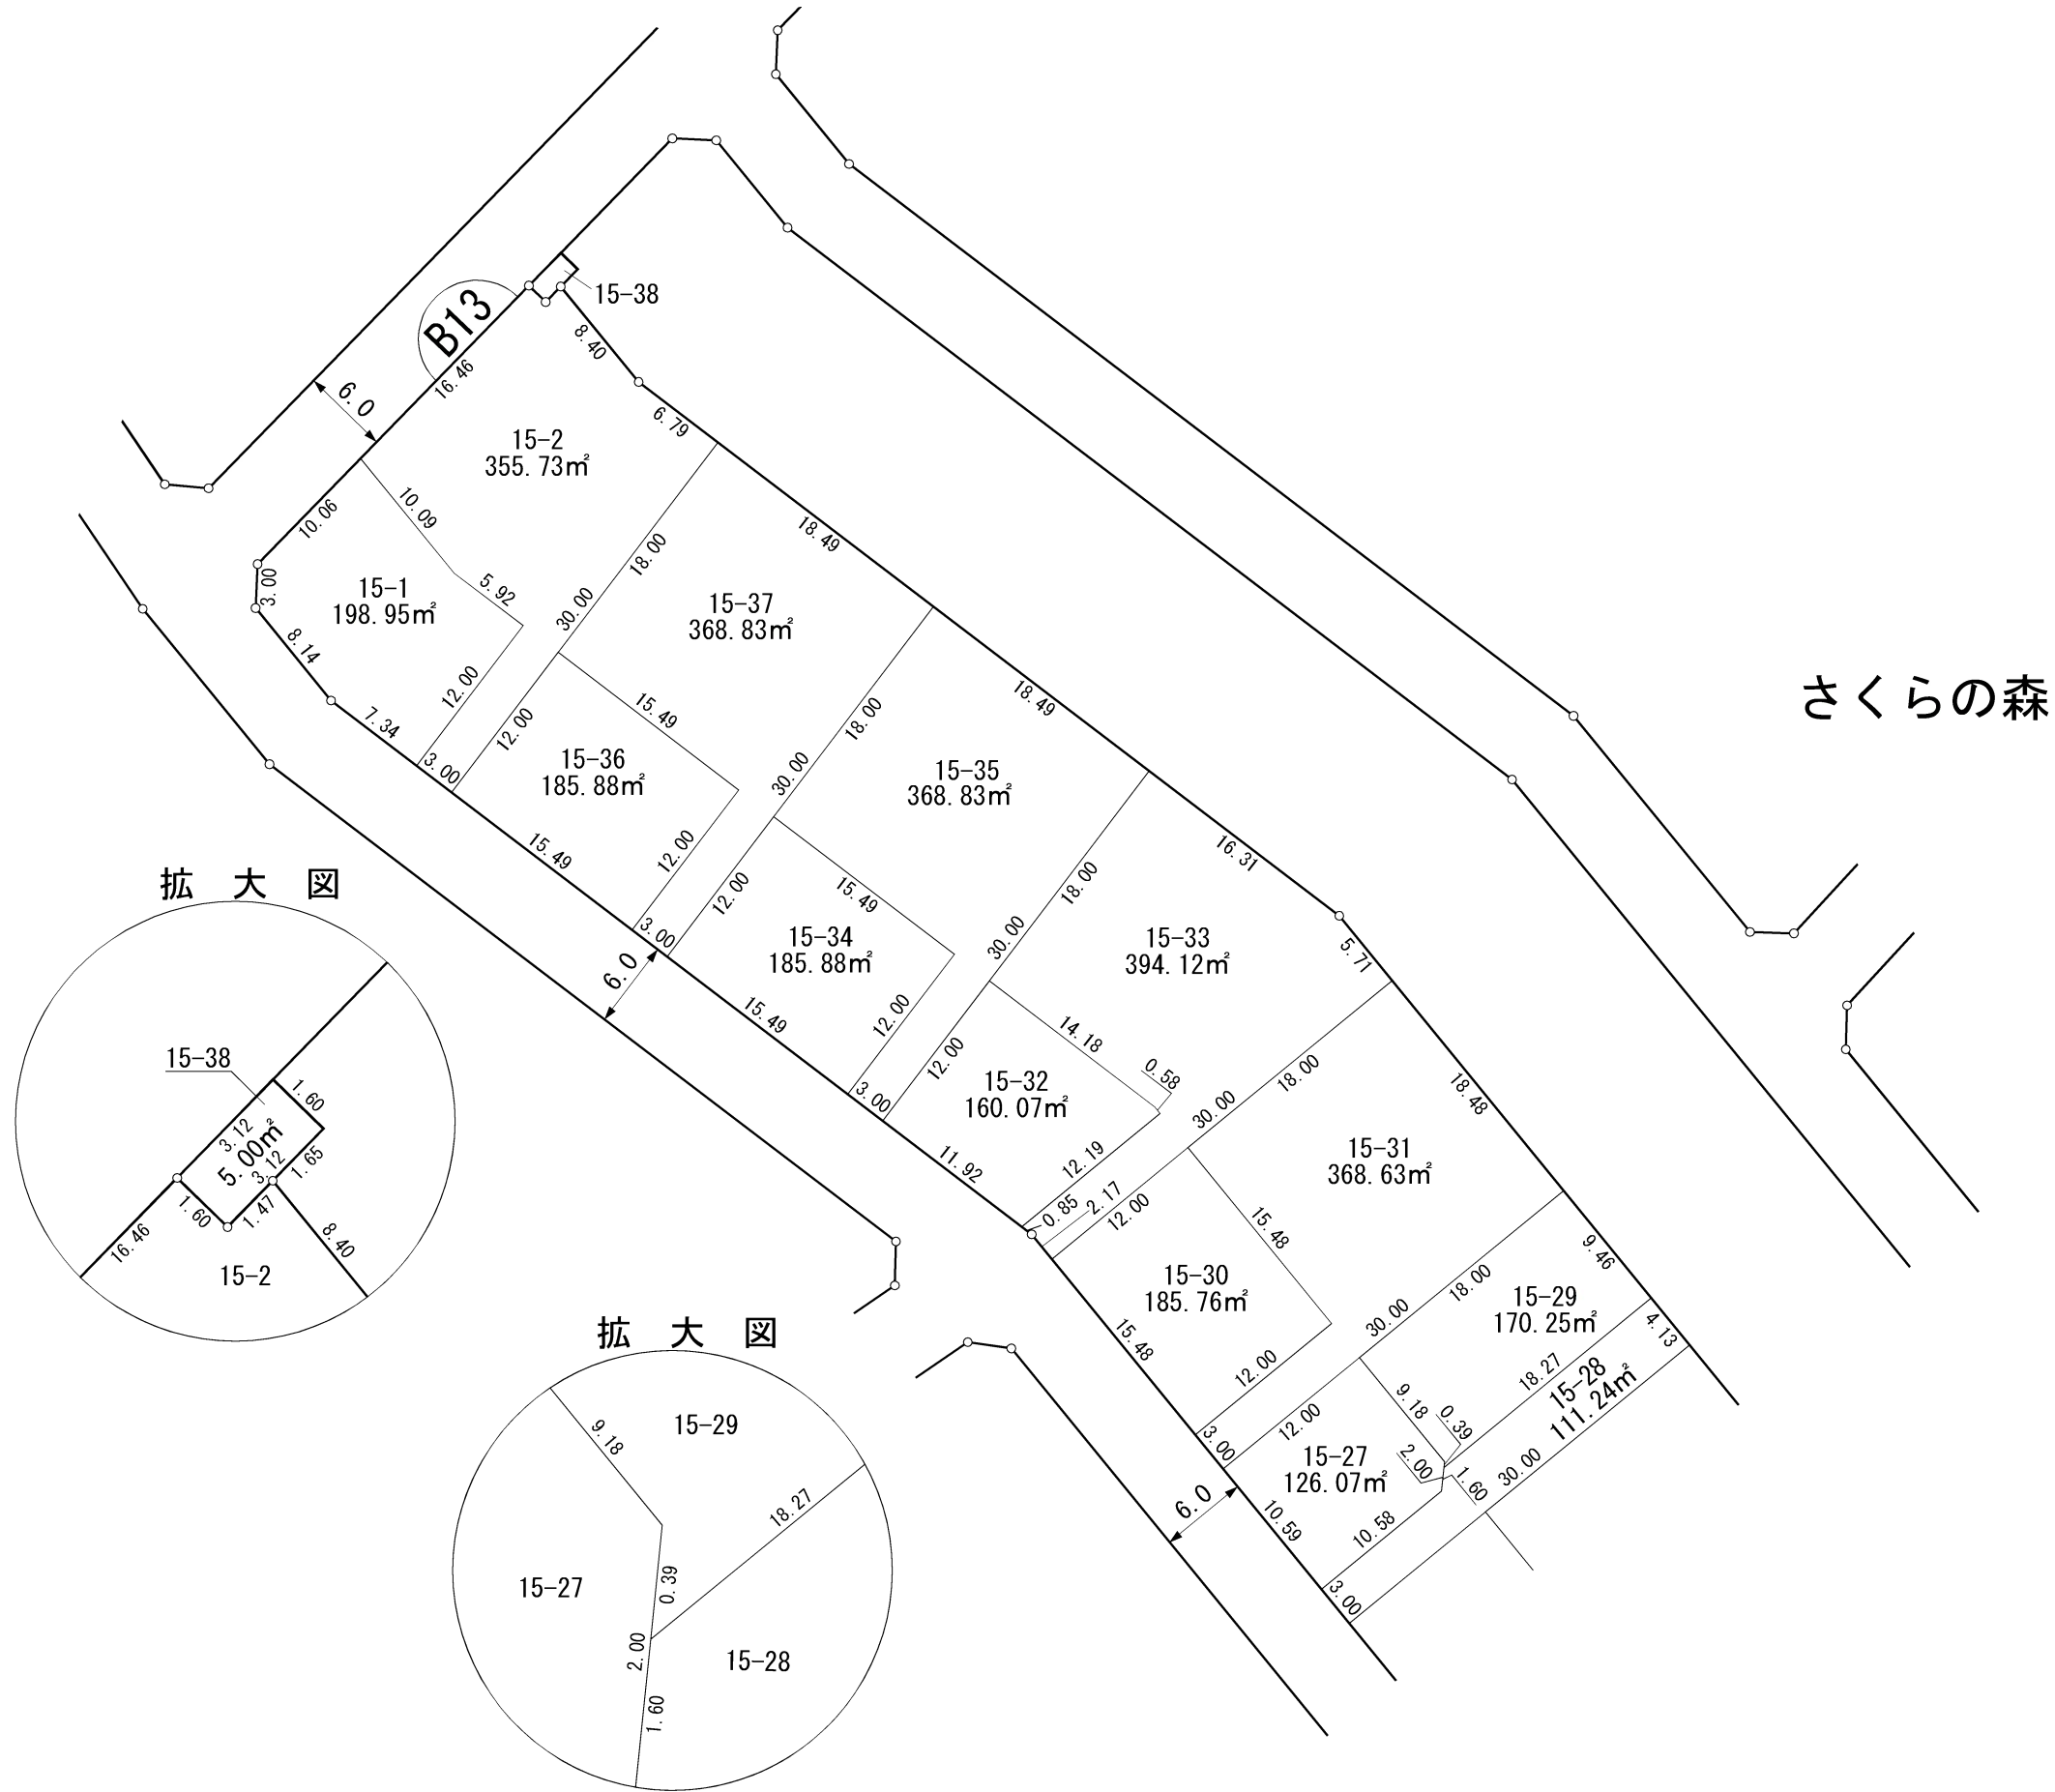

換地図

さくらの森

凡 例	
	施行地区界
	町 界
	街区番号
	地番
	換地位置
	換地面積
	辺長 (m)

換地図

さくらの森

凡 例	
	施行地区界
	町 界
	街区番号
	地番
	換地位置
	換地面積
	辺長 (m)

換地図

さくらの森

凡 例	
	施行地区界
	町 界
	街区番号
	地 番
	換地位置
	換地面積
	辺長 (m)

凡 例	
	施行地区界
	町 界
	街区番号
	地番
	換地位置
	換地面積
	辺長 (m)

さくらの森

凡 例	
	施行地区界
	町 界
	街区番号
	地番
	換地位置
	換地面積
	辺長 (m)

拡大図

さくらの森

凡 例	
	施行地区界
	町 界
	街区番号
	地番
	換地位置
	換地面積
	辺長 (m)

凡 例	
	施行地区界
	町 界
	街区番号
	地番
	換地位置
	換地面積
	辺長 (m)

拡大図

拡大図

凡 例	
	施行地区界
	町 界
	街区番号
	地番
	換地位置
	換地面積
	辺長 (m)

拡大図

凡 例	
	施行地区界
	町 界
	街区番号
	地番
	換地位置
	換地面積
	辺長 (m)

凡 例	
	施行地区界
	町 界
	街区番号
	地番
	換地位置
	換地面積
	辺長 (m)

拡大図

凡 例	
	施行地区界
	町 界
	街区番号
	地 番
	換地位置
	換地面積
	辺長 (m)

拡大図

拡大図

拡大図

さくらの森

流星台

凡 例	
	施行地区界
	町 界
	街区番号
	地番
	換地位置
	換地面積
	辺長 (m)