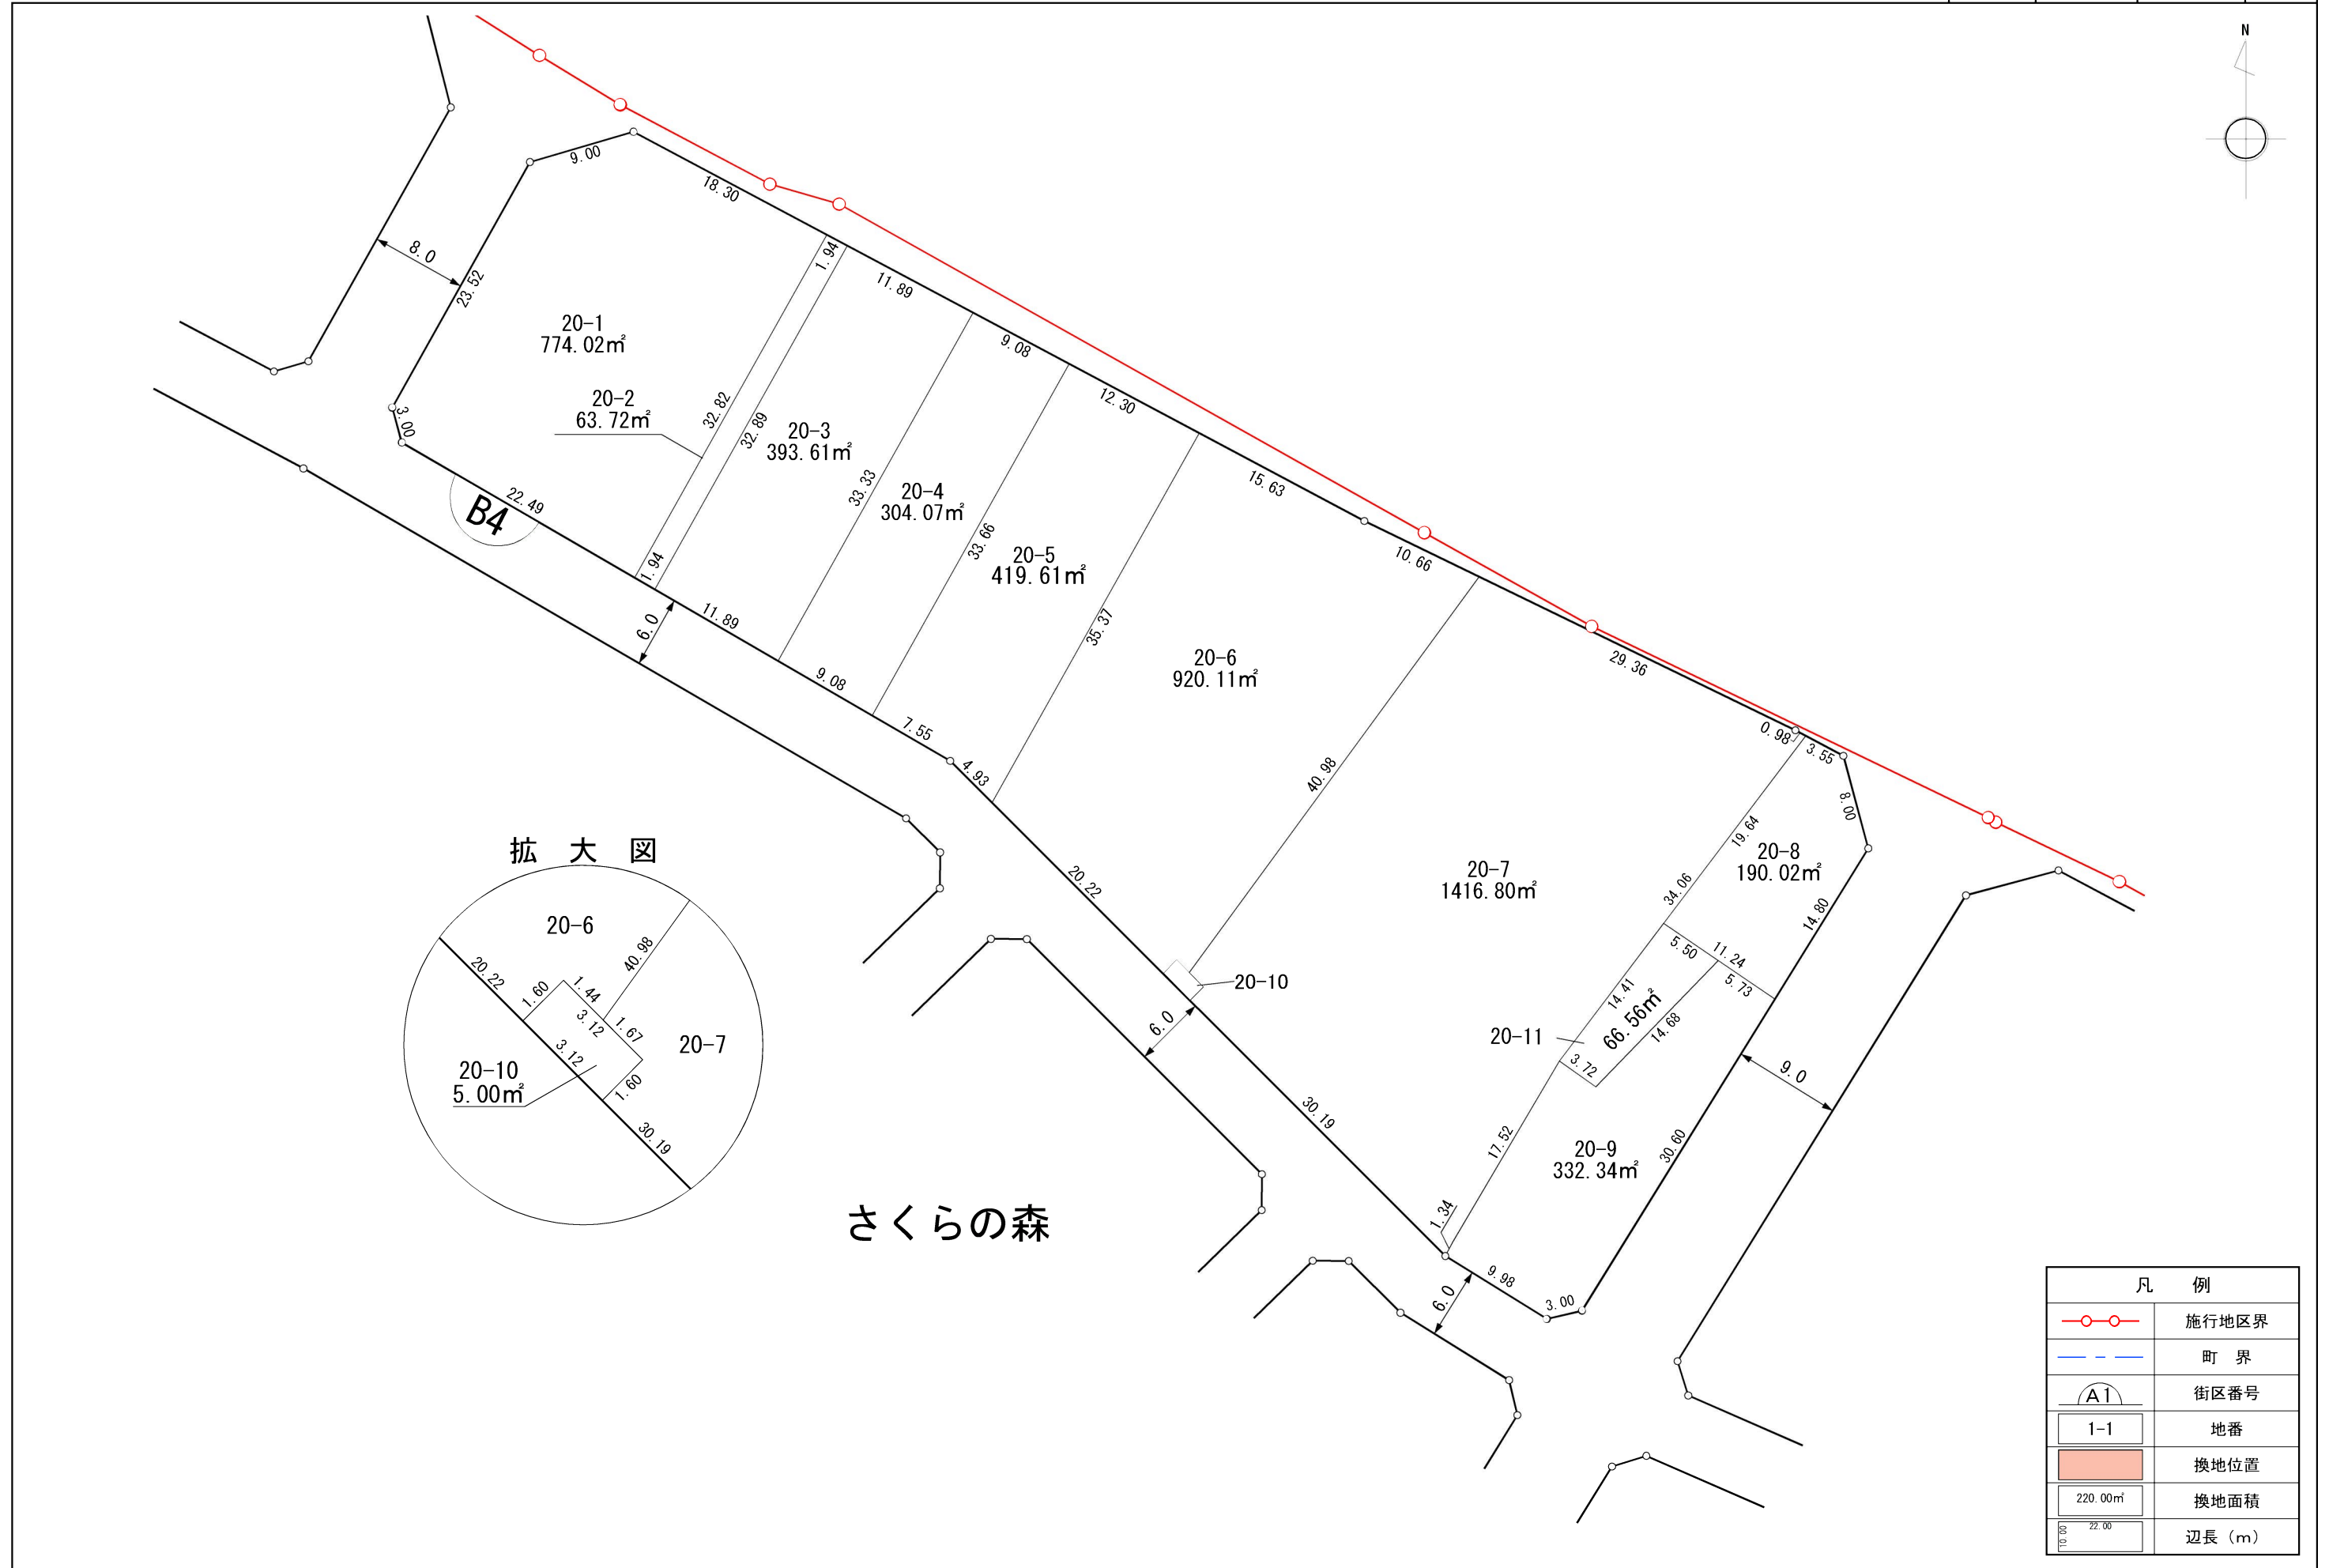

凡 例	
	施行地区界
	町 界
	街区番号
	地番
	換地位置
	換地面積
	辺長 (m)

凡 例	
	施行地区界
	町 界
	街区番号
	地番
	換地位置
	換地面積
	辺長 (m)

春風台

さくらの森

凡 例	
	施行地区界
	町 界
	街区番号
	地番
	換地位置
	換地面積
	辺長 (m)

凡 例	
	施行地区界
	町 界
	街区番号
	地番
	換地位置
	換地面積
	辺長 (m)

凡 例	
	施行地区界
	町 界
	街区番号
	地番
	換地位置
	換地面積
	辺長 (m)

換地図

さくらの森

凡 例	
	施行地区界
	町 界
	街区番号
	地番
	換地位置
	換地面積
	辺長 (m)

換地図

さくらの森

凡 例	
	施行地区界
	町 界
	街区番号
	地番
	換地位置
	換地面積
	辺長 (m)

換地図

さくらの森

凡 例	
	施行地区界
	町 界
	街区番号
	地 番
	換地位置
	換地面積
	辺長 (m)

凡 例	
	施行地区界
	町 界
	街区番号
	地番
	換地位置
	換地面積
	辺長 (m)

さくらの森

凡 例	
	施行地区界
	町 界
	街区番号
	地番
	換地位置
	換地面積
	辺長 (m)

拡大図

さくらの森

凡 例	
	施行地区界
	町 界
	街区番号
	地番
	換地位置
	換地面積
	辺長 (m)

凡 例	
	施行地区界
	町 界
	街区番号
	地番
	換地位置
	換地面積
	辺長 (m)

拡大図

拡大図

拡大図

さくらの森

流星台

凡 例	
	施行地区界
	町 界
	街区番号
	地番
	換地位置
	換地面積
	辺長 (m)