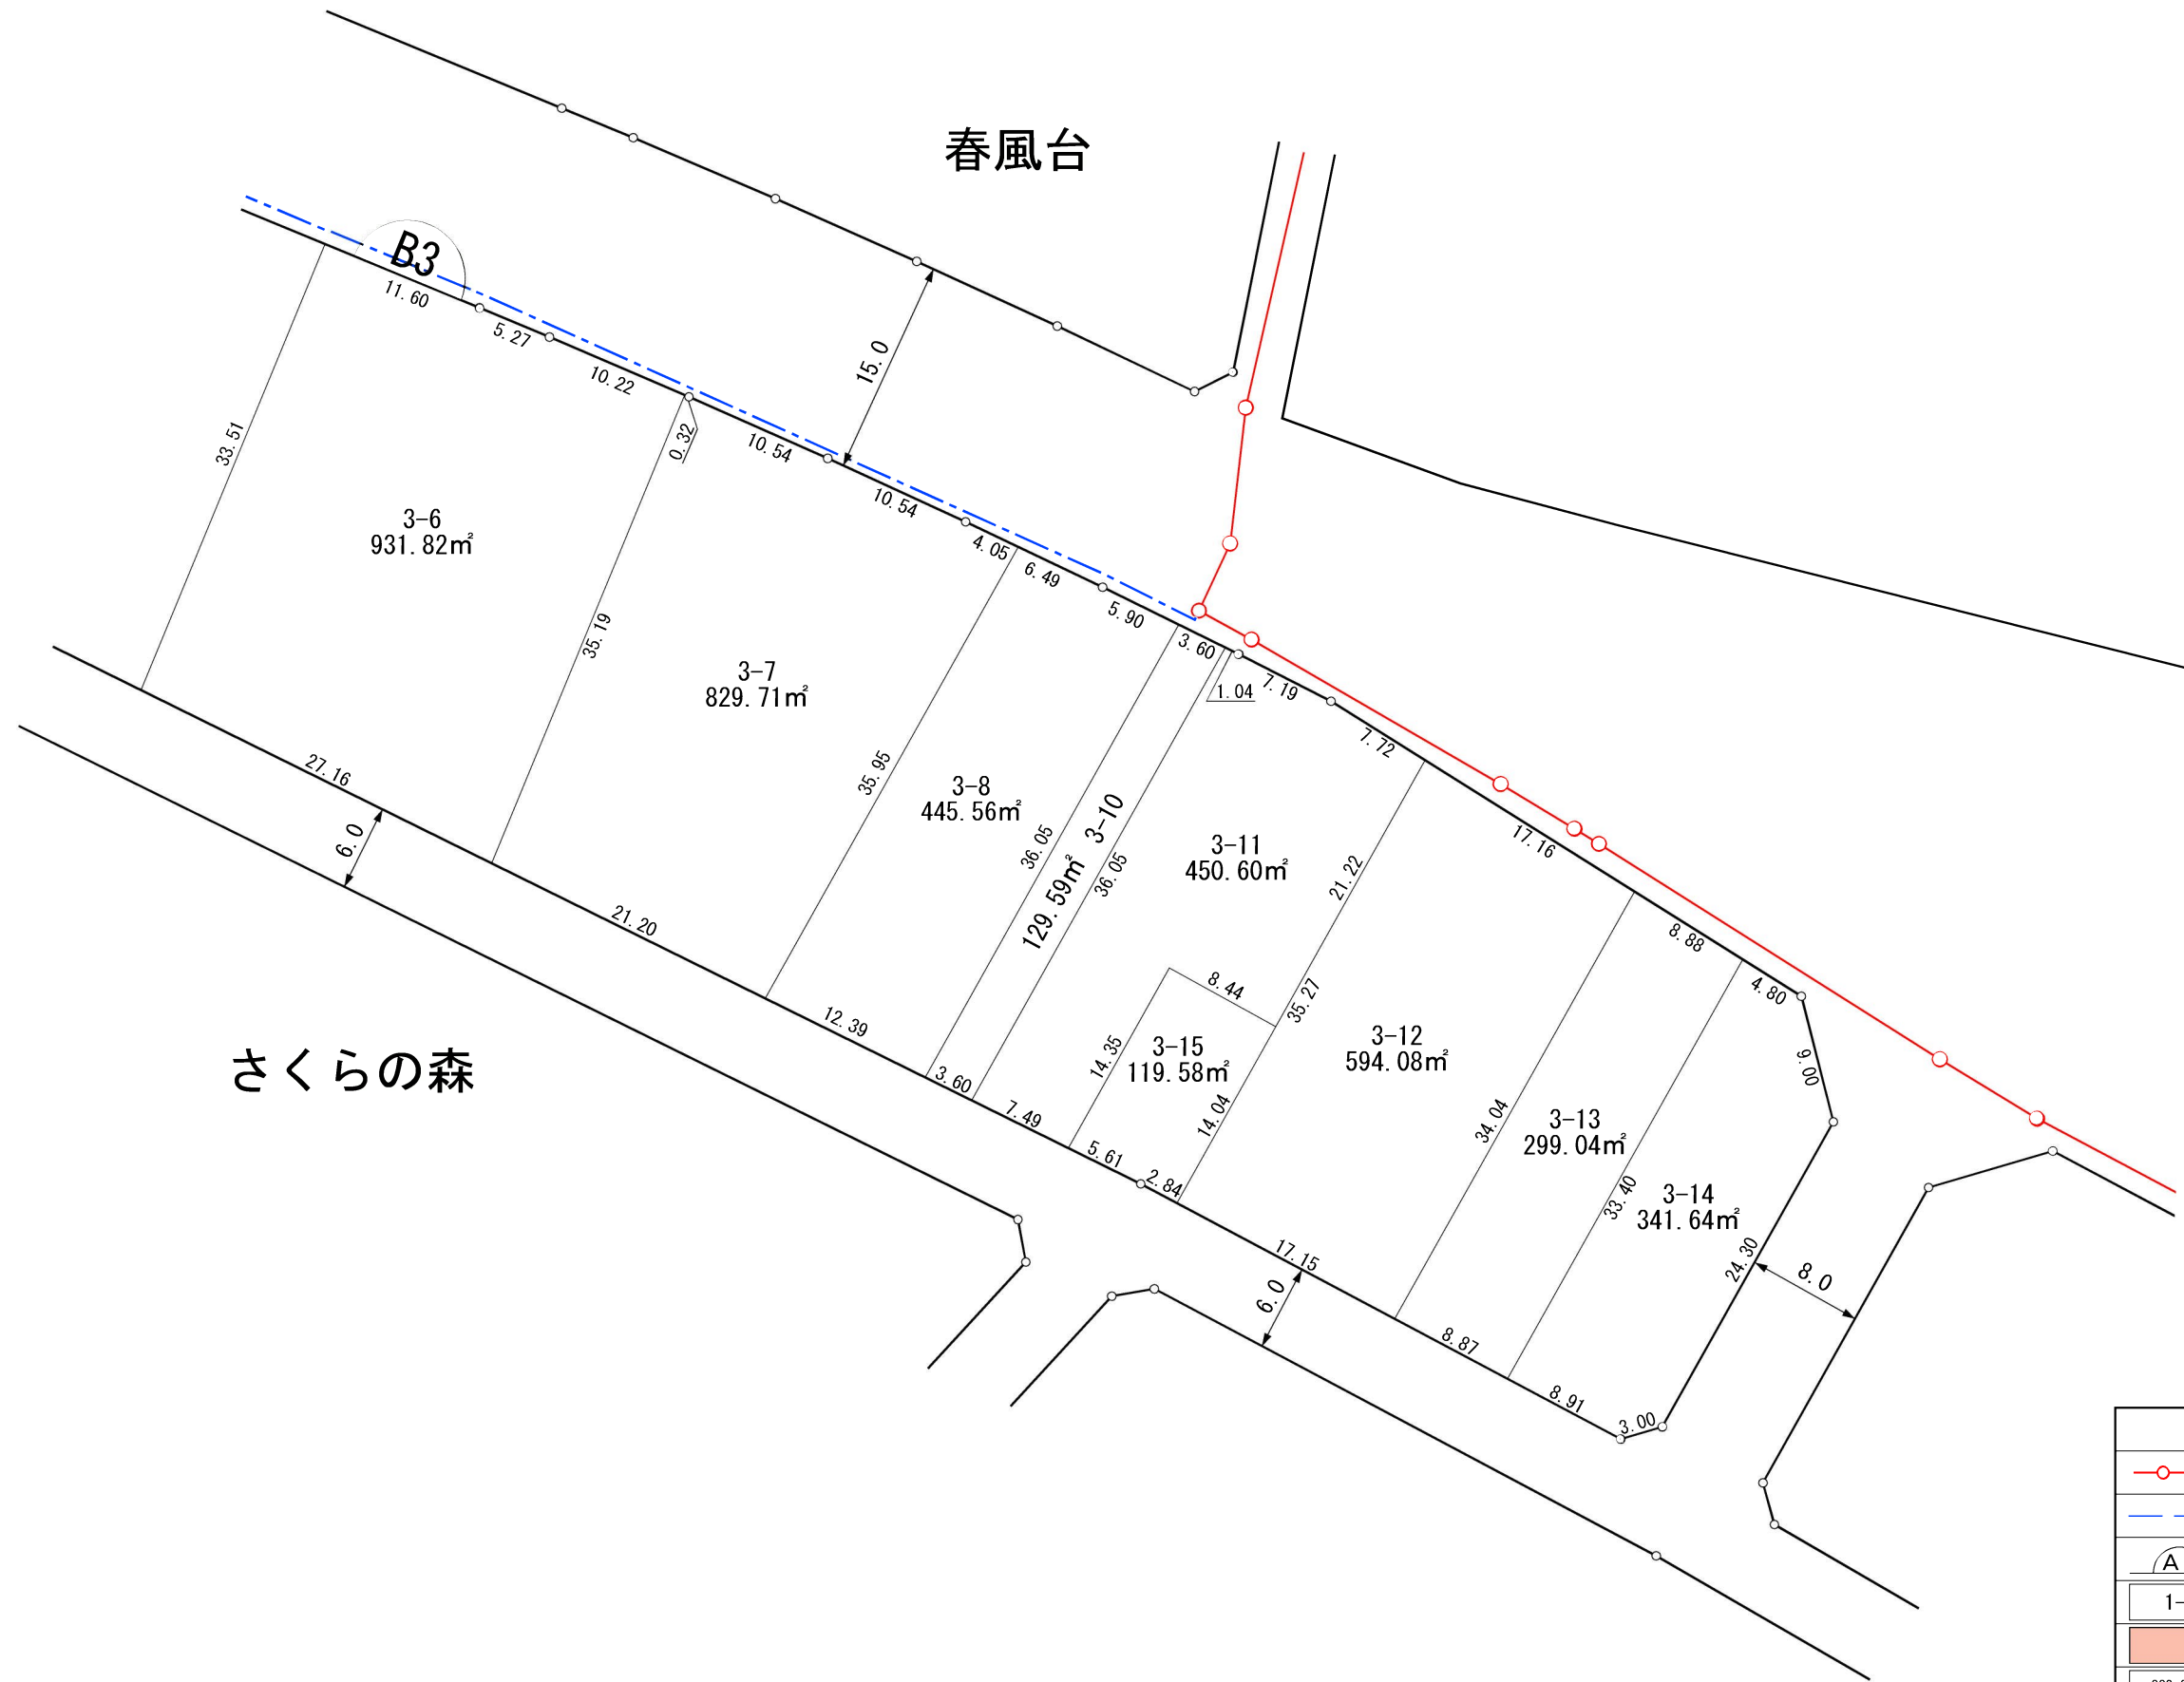

凡 例	
	施行地区界
	町 界
	街区番号
	地番
	換地位置
	換地面積
	辺長 (m)

凡 例	
	施行地区界
	町 界
	街区番号
	地番
	換地位置
	換地面積
	辺長 (m)

春風台

さくらの森

凡 例	
	施行地区界
	町 界
	街区番号
	地番
	換地位置
	換地面積
	辺長 (m)

凡 例	
	施行地区界
	町 界
	街区番号
	地番
	換地位置
	換地面積
	辺長 (m)

凡 例	
	施行地区界
	町 界
	街区番号
	地番
	換地位置
	換地面積
	辺長 (m)

換地図

さくらの森

凡 例	
	施行地区界
	町 界
	街区番号
	地番
	換地位置
	換地面積
	辺長 (m)

換地図

さくらの森

凡 例	
	施行地区界
	町 界
	街区番号
	地番
	換地位置
	換地面積
	辺長 (m)

換地図

さくらの森

凡 例	
	施行地区界
	町 界
	街区番号
	地 番
	換地位置
	換地面積
	辺長 (m)

凡 例	
	施行地区界
	町 界
	街区番号
	地番
	換地位置
	換地面積
	辺長 (m)

さくらの森

凡 例	
	施行地区界
	町 界
	街区番号
	地番
	換地位置
	換地面積
	辺長 (m)

拡大図

さくらの森

凡 例	
	施行地区界
	町 界
	街区番号
	地番
	換地位置
	換地面積
	辺長 (m)

凡 例	
	施行地区界
	町 界
	街区番号
	地番
	換地位置
	換地面積
	辺長 (m)

拡大図

拡大図

拡大図

さくらの森

流星台

凡 例	
	施行地区界
	町 界
	街区番号
	地番
	換地位置
	換地面積
	辺長 (m)