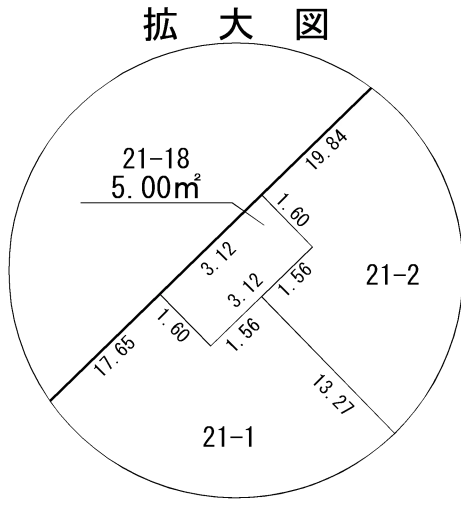

凡 例	
	施行地区界
	町 界
	街区番号
	地番
	換地位置
	換地面積
	辺長 (m)

凡 例	
	施行地区界
	町 界
	街区番号
	地番
	換地位置
	換地面積
	辺長 (m)

春風台

さくらの森

凡 例	
	施行地区界
	町 界
	街区番号
	地番
	換地位置
	換地面積
	辺長 (m)

凡 例	
	施行地区界
	町 界
	街区番号
	地番
	換地位置
	換地面積
	辺長 (m)

凡 例	
	施行地区界
	町 界
	街区番号
	地番
	換地位置
	換地面積
	辺長 (m)

換地図

さくらの森

凡 例	
	施行地区界
	町 界
	街区番号
	地番
	換地位置
	換地面積
	辺長 (m)

換地図

さくらの森

凡 例	
	施行地区界
	町 界
	街区番号
	地番
	換地位置
	換地面積
	辺長 (m)

換地図

さくらの森

凡 例	
	施行地区界
	町 界
	街区番号
	地 番
	換地位置
	換地面積
	辺長 (m)

凡 例	
	施行地区界
	町 界
	街区番号
	地番
	換地位置
	換地面積
	辺長 (m)

さくらの森

凡 例	
	施行地区界
	町 界
	街区番号
	地番
	換地位置
	換地面積
	辺長 (m)

拡大図

さくらの森

凡 例	
	施行地区界
	町 界
	街区番号
	地番
	換地位置
	換地面積
	辺長 (m)

凡 例	
	施行地区界
	町 界
	街区番号
	地番
	換地位置
	換地面積
	辺長 (m)

拡大図

拡大図

凡 例	
	施行地区界
	町 界
	街区番号
	地番
	換地位置
	換地面積
	辺長 (m)

拡大図

凡 例	
	施行地区界
	町 界
	街区番号
	地番
	換地位置
	換地面積
	辺長 (m)

凡 例	
	施行地区界
	町 界
	街区番号
	地番
	換地位置
	換地面積
	辺長 (m)

拡大図

凡 例	
	施行地区界
	町 界
	街区番号
	地 番
	換地位置
	換地面積
	辺長 (m)