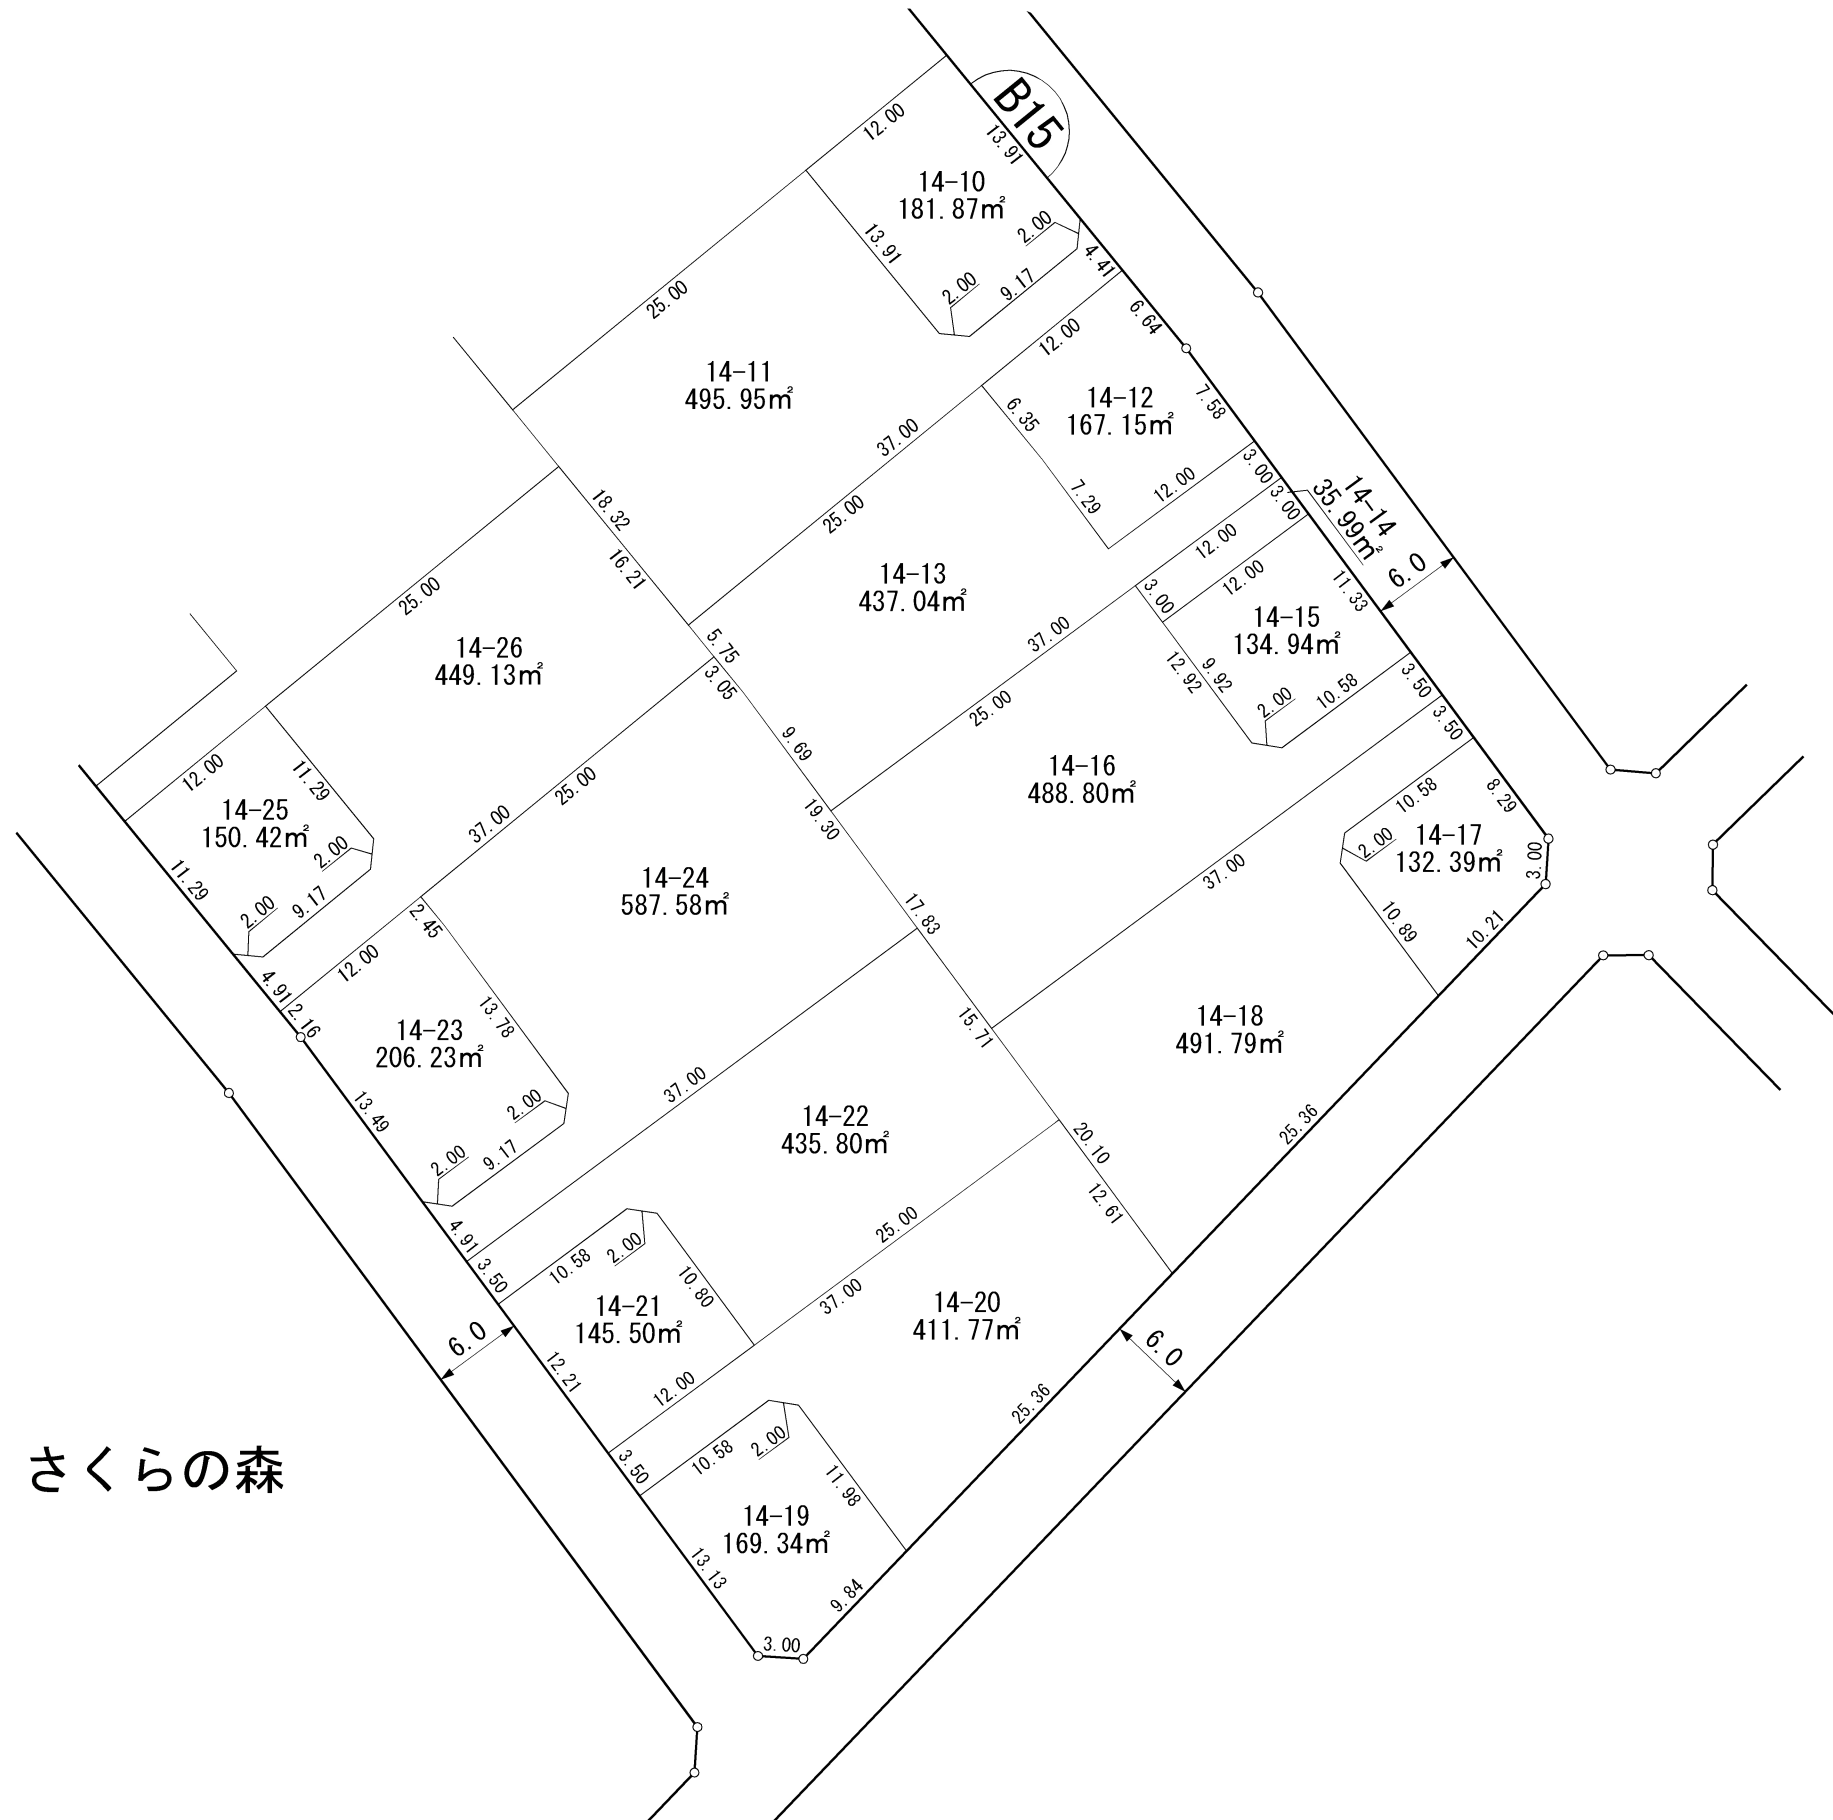

拡大図

拡大図

凡 例	
	施行地区界
	町 界
	街区番号
	地番
	換地位置
	換地面積
	辺長 (m)

拡大図

凡 例	
	施行地区界
	町 界
	街区番号
	地番
	換地位置
	換地面積
	辺長 (m)

凡 例	
	施行地区界
	町 界
	街区番号
	地番
	換地位置
	換地面積
	辺長 (m)

拡大図

凡 例	
	施行地区界
	町 界
	街区番号
	地 番
	換地位置
	換地面積
	辺長 (m)

拡大図

凡 例	
	施行地区界
	町 界
	街区番号
	地番
	換地位置
	換地面積
	辺長 (m)

換地図

さくらの森

凡 例	
	施行地区界
	町 界
	街区番号
	地番
	換地位置
	換地面積
	辺長 (m)

さくらの森

凡 例	
	施行地区界
	町 界
	街区番号
	地番
	換地位置
	換地面積
	辺長 (m)

さくらの森

拡大図

拡大図

拡大図

さくらの森

流星台

凡 例	
	施行地区界
	町 界
	街区番号
	地番
	換地位置
	換地面積
	辺長 (m)