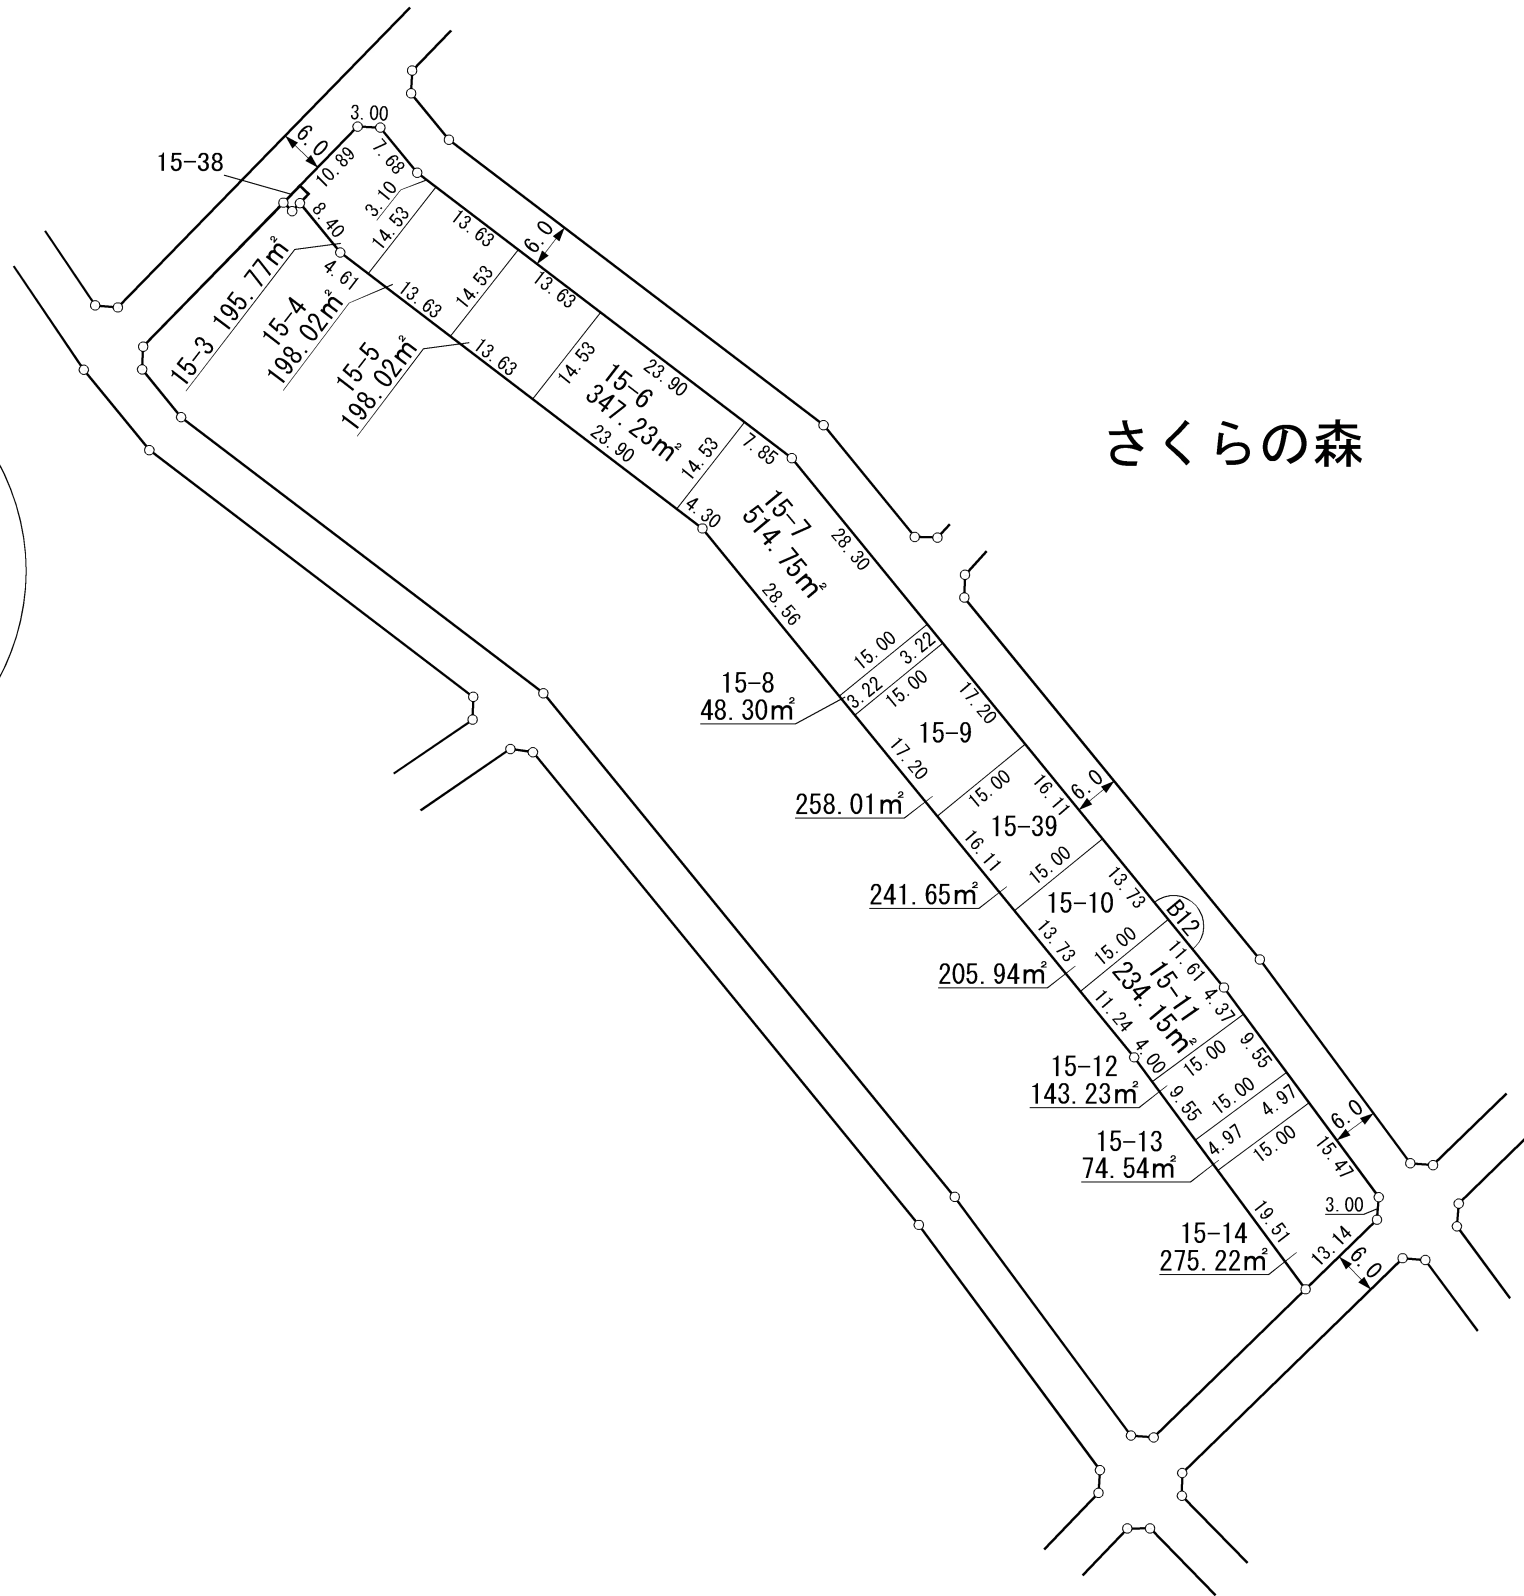

凡 例	
	施行地区界
	町 界
	街区番号
	地番
	換地位置
	換地面積
	辺長 (m)

凡 例	
	施行地区界
	町 界
	街区番号
	地番
	換地位置
	換地面積
	辺長 (m)

春風台

さくらの森

凡 例	
	施行地区界
	町 界
	街区番号
	地番
	換地位置
	換地面積
	辺長 (m)

凡 例	
	施行地区界
	町 界
	街区番号
	地番
	換地位置
	換地面積
	辺長 (m)

凡 例	
	施行地区界
	町 界
	街区番号
	地番
	換地位置
	換地面積
	辺長 (m)

換地図

さくらの森

凡 例	
	施行地区界
	町 界
	街区番号
	地番
	換地位置
	換地面積
	辺長 (m)

換地図

さくらの森

凡 例	
	施行地区界
	町 界
	街区番号
	地番
	換地位置
	換地面積
	辺長 (m)

換地図

さくらの森

凡 例	
	施行地区界
	町 界
	街区番号
	地 番
	換地位置
	換地面積
	辺長 (m)

凡 例	
	施行地区界
	町 界
	街区番号
	地番
	換地位置
	換地面積
	辺長 (m)

さくらの森

凡 例	
	施行地区界
	町 界
	街区番号
	地番
	換地位置
	換地面積
	辺長 (m)

拡大図

さくらの森

凡 例	
	施行地区界
	町 界
	街区番号
	地番
	換地位置
	換地面積
	辺長 (m)

凡 例	
	施行地区界
	町 界
	街区番号
	地番
	換地位置
	換地面積
	辺長 (m)

拡大図

拡大図

凡 例	
	施行地区界
	町 界
	街区番号
	地番
	換地位置
	換地面積
	辺長 (m)

拡大図

凡 例	
	施行地区界
	町 界
	街区番号
	地番
	換地位置
	換地面積
	辺長 (m)

凡 例	
	施行地区界
	町 界
	街区番号
	地番
	換地位置
	換地面積
	辺長 (m)

拡大図

凡 例	
	施行地区界
	町 界
	街区番号
	地 番
	換地位置
	換地面積
	辺長 (m)