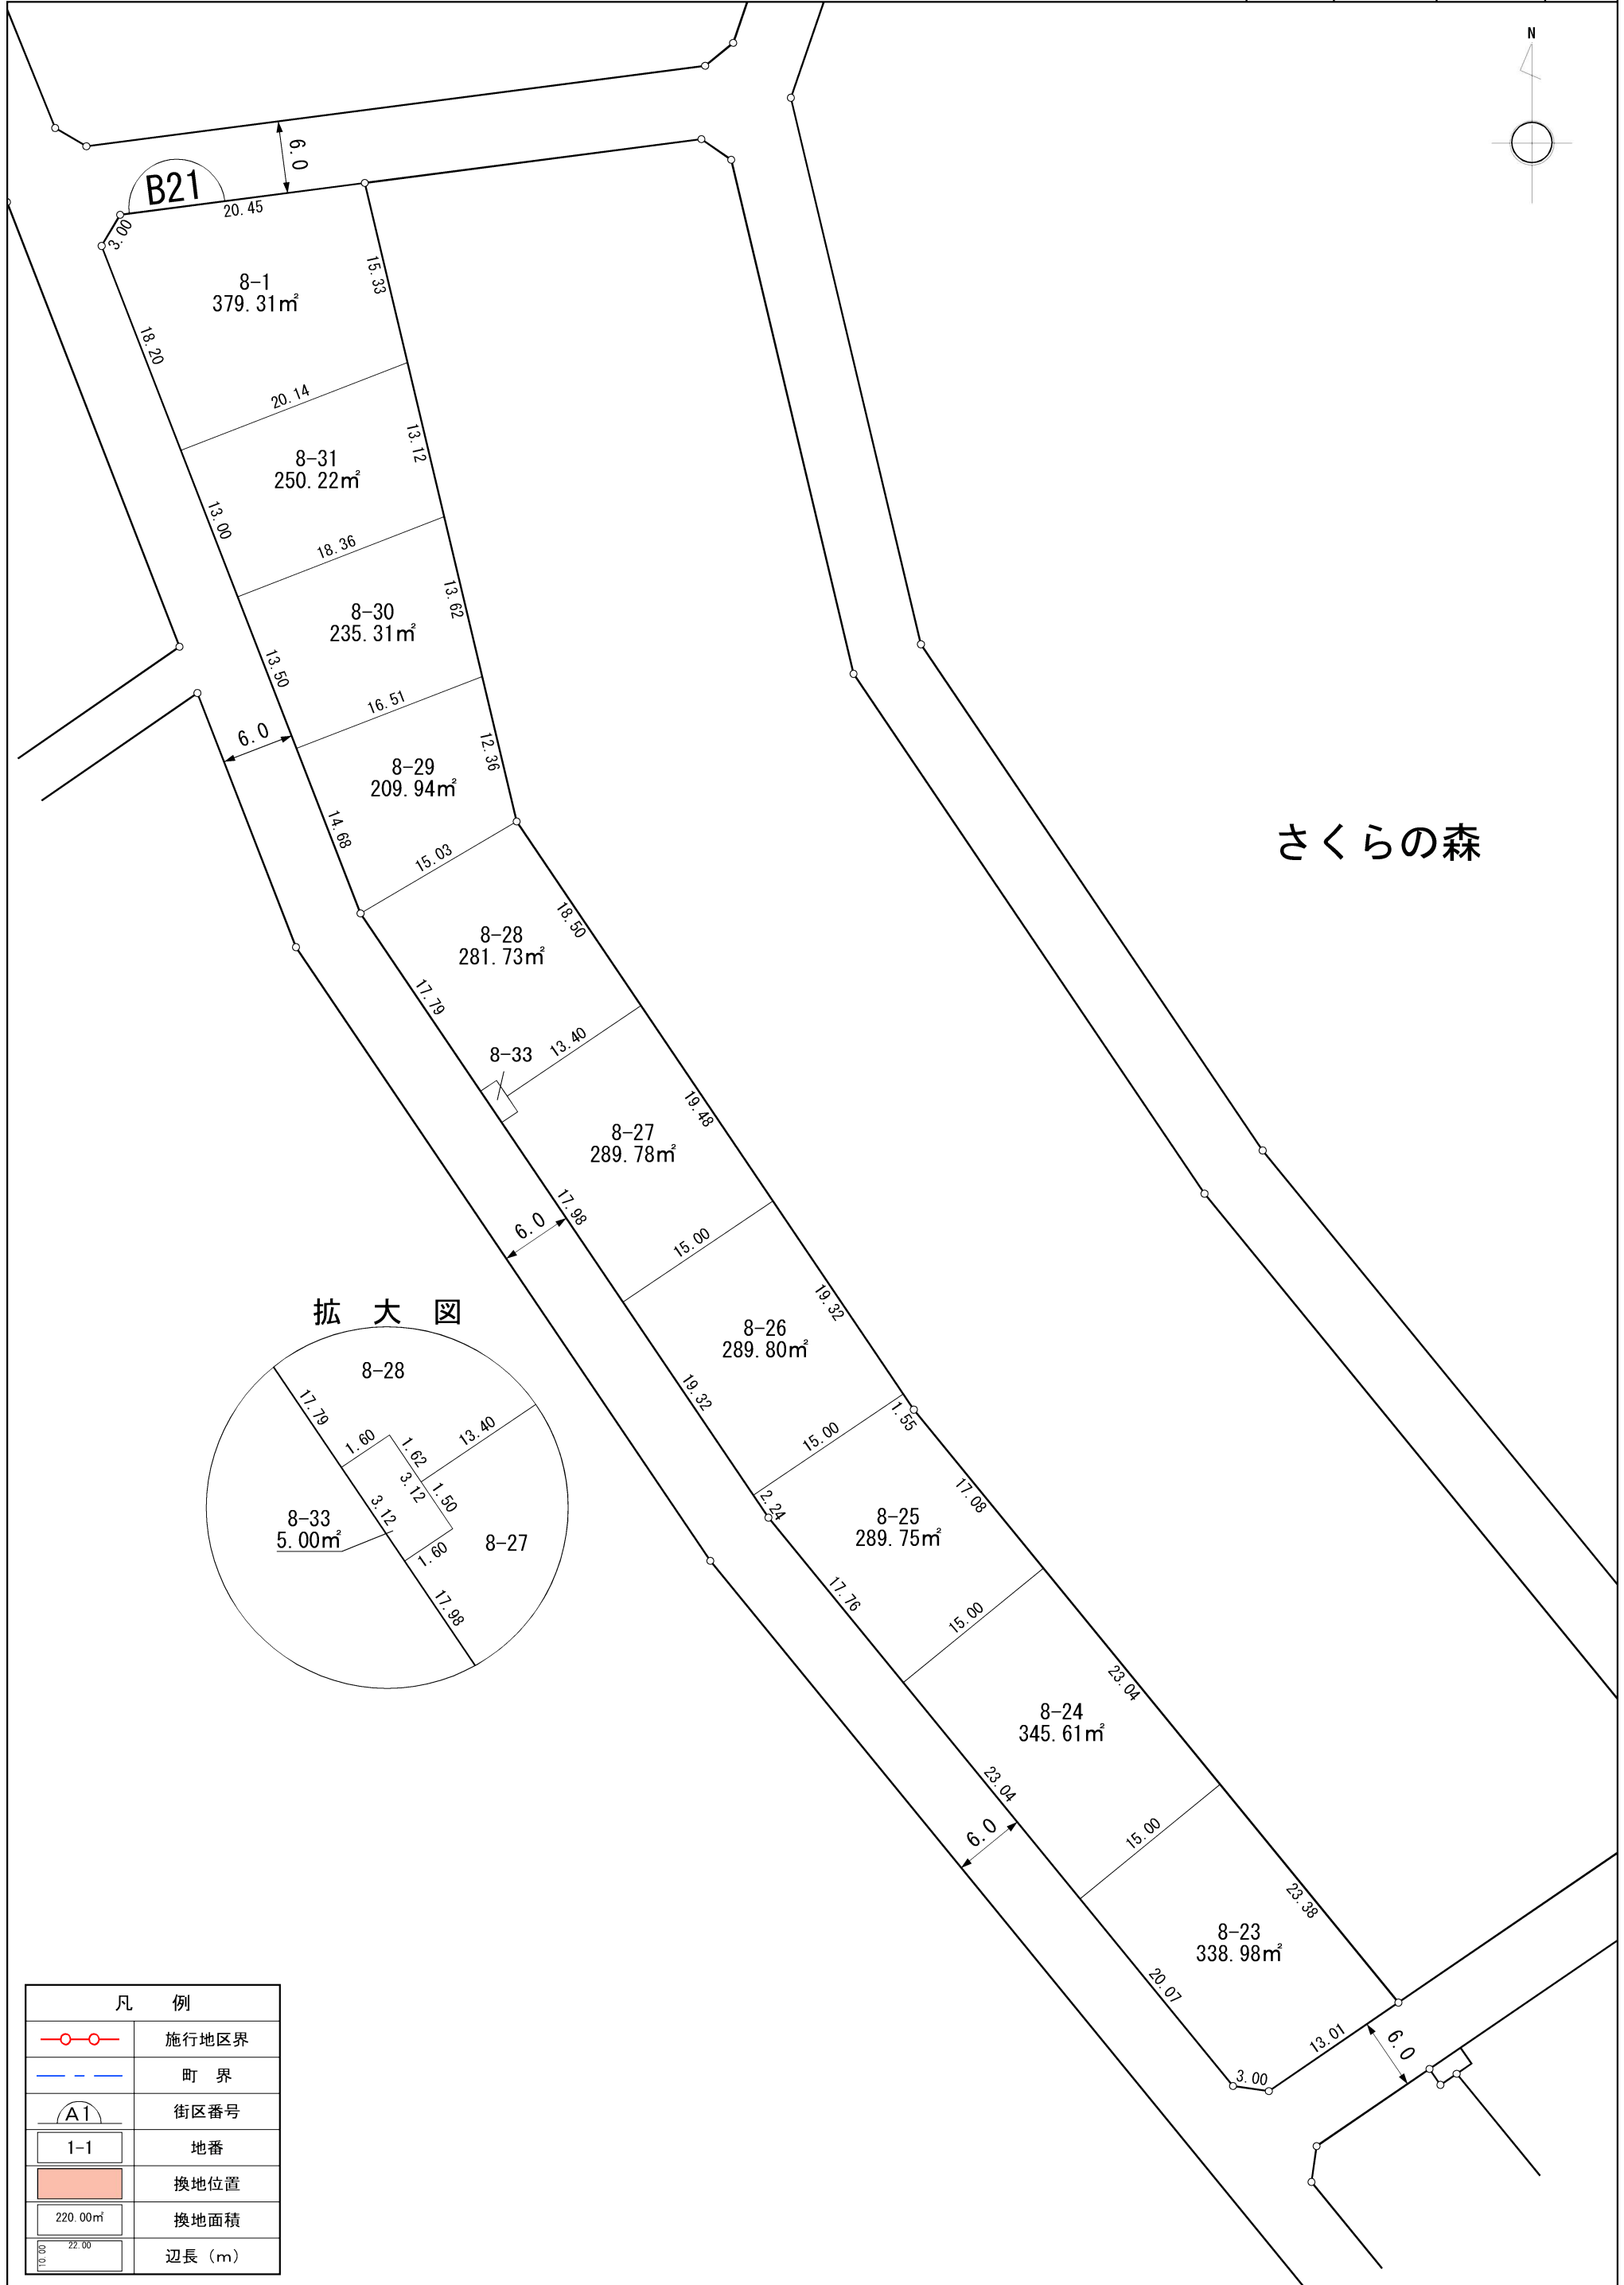

凡 例	
	施行地区界
	町 界
	街区番号
	地番
	換地位置
	換地面積
	辺長 (m)

さくらの森

凡 例	
	施行地区界
	町 界
	街区番号
	地 番
	換地位置
	換地面積
	辺長 (m)

凡 例	
	施行地区界
	町 界
	街区番号
	地 番
	換地位置
	換地面積
	辺長 (m)

凡 例	
	施行地区界
	町 界
	街区番号
	地番
	換地位置
	換地面積
	辺長 (m)

拡大図

凡 例	
	施行地区界
	町 界
	街区番号
	地 番
	換地位置
	換地面積
	辺長 (m)

拡大図

拡大図

拡大図

さくらの森

流星台

凡 例	
	施行地区界
	町 界
	街区番号
	地番
	換地位置
	換地面積
	辺長 (m)