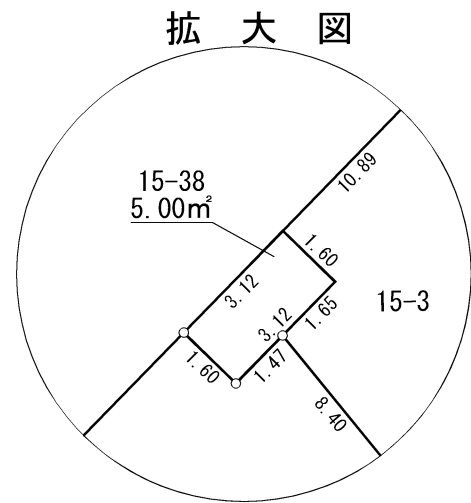

凡 例	
	施行地区界
	町 界
	街区番号
	地番
	換地位置
	換地面積
	辺長 (m)

凡 例	
	施行地区界
	町 界
	街区番号
	地番
	換地位置
	換地面積
	辺長 (m)

春風台

さくらの森

凡 例	
	施行地区界
	町 界
	街区番号
	地番
	換地位置
	換地面積
	辺長 (m)

凡 例	
	施行地区界
	町 界
	街区番号
	地番
	換地位置
	換地面積
	辺長 (m)

凡 例	
	施行地区界
	町 界
	街区番号
	地番
	換地位置
	換地面積
	辺長 (m)

換地図

さくらの森

凡 例	
	施行地区界
	町 界
	街区番号
	地番
	換地位置
	換地面積
	辺長 (m)

換地図

さくらの森

凡 例	
	施行地区界
	町 界
	街区番号
	地番
	換地位置
	換地面積
	辺長 (m)

換地図

さくらの森

凡 例	
	施行地区界
	町 界
	街区番号
	地 番
	換地位置
	換地面積
	辺長 (m)

凡 例	
	施行地区界
	町 界
	街区番号
	地番
	換地位置
	換地面積
	辺長 (m)

さくらの森

凡 例	
	施行地区界
	町 界
	街区番号
	地番
	換地位置
	換地面積
	辺長 (m)

拡大図

さくらの森

凡 例	
	施行地区界
	町 界
	街区番号
	地番
	換地位置
	換地面積
	辺長 (m)

凡 例	
	施行地区界
	町 界
	街区番号
	地番
	換地位置
	換地面積
	辺長 (m)

拡大図

拡大図

凡 例	
	施行地区界
	町 界
	街区番号
	地番
	換地位置
	換地面積
	辺長 (m)

拡大図

凡 例	
	施行地区界
	町 界
	街区番号
	地番
	換地位置
	換地面積
	辺長 (m)

凡 例	
	施行地区界
	町 界
	街区番号
	地番
	換地位置
	換地面積
	辺長 (m)

拡大図

凡 例	
	施行地区界
	町 界
	街区番号
	地 番
	換地位置
	換地面積
	辺長 (m)