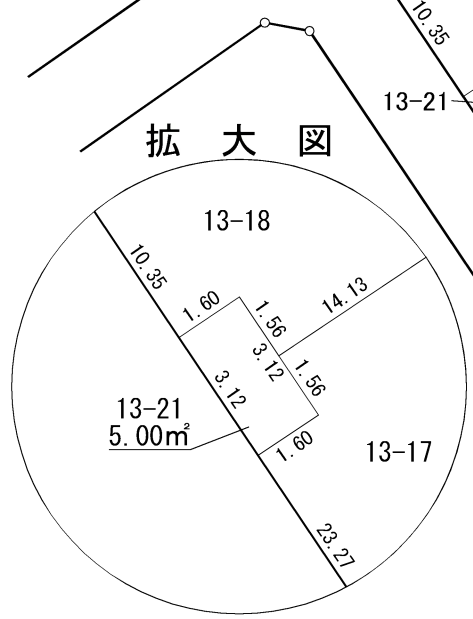

凡 例	
	施行地区界
	町 界
	街区番号
	地 番
	換地位置
	換地面積
	辺長 (m)