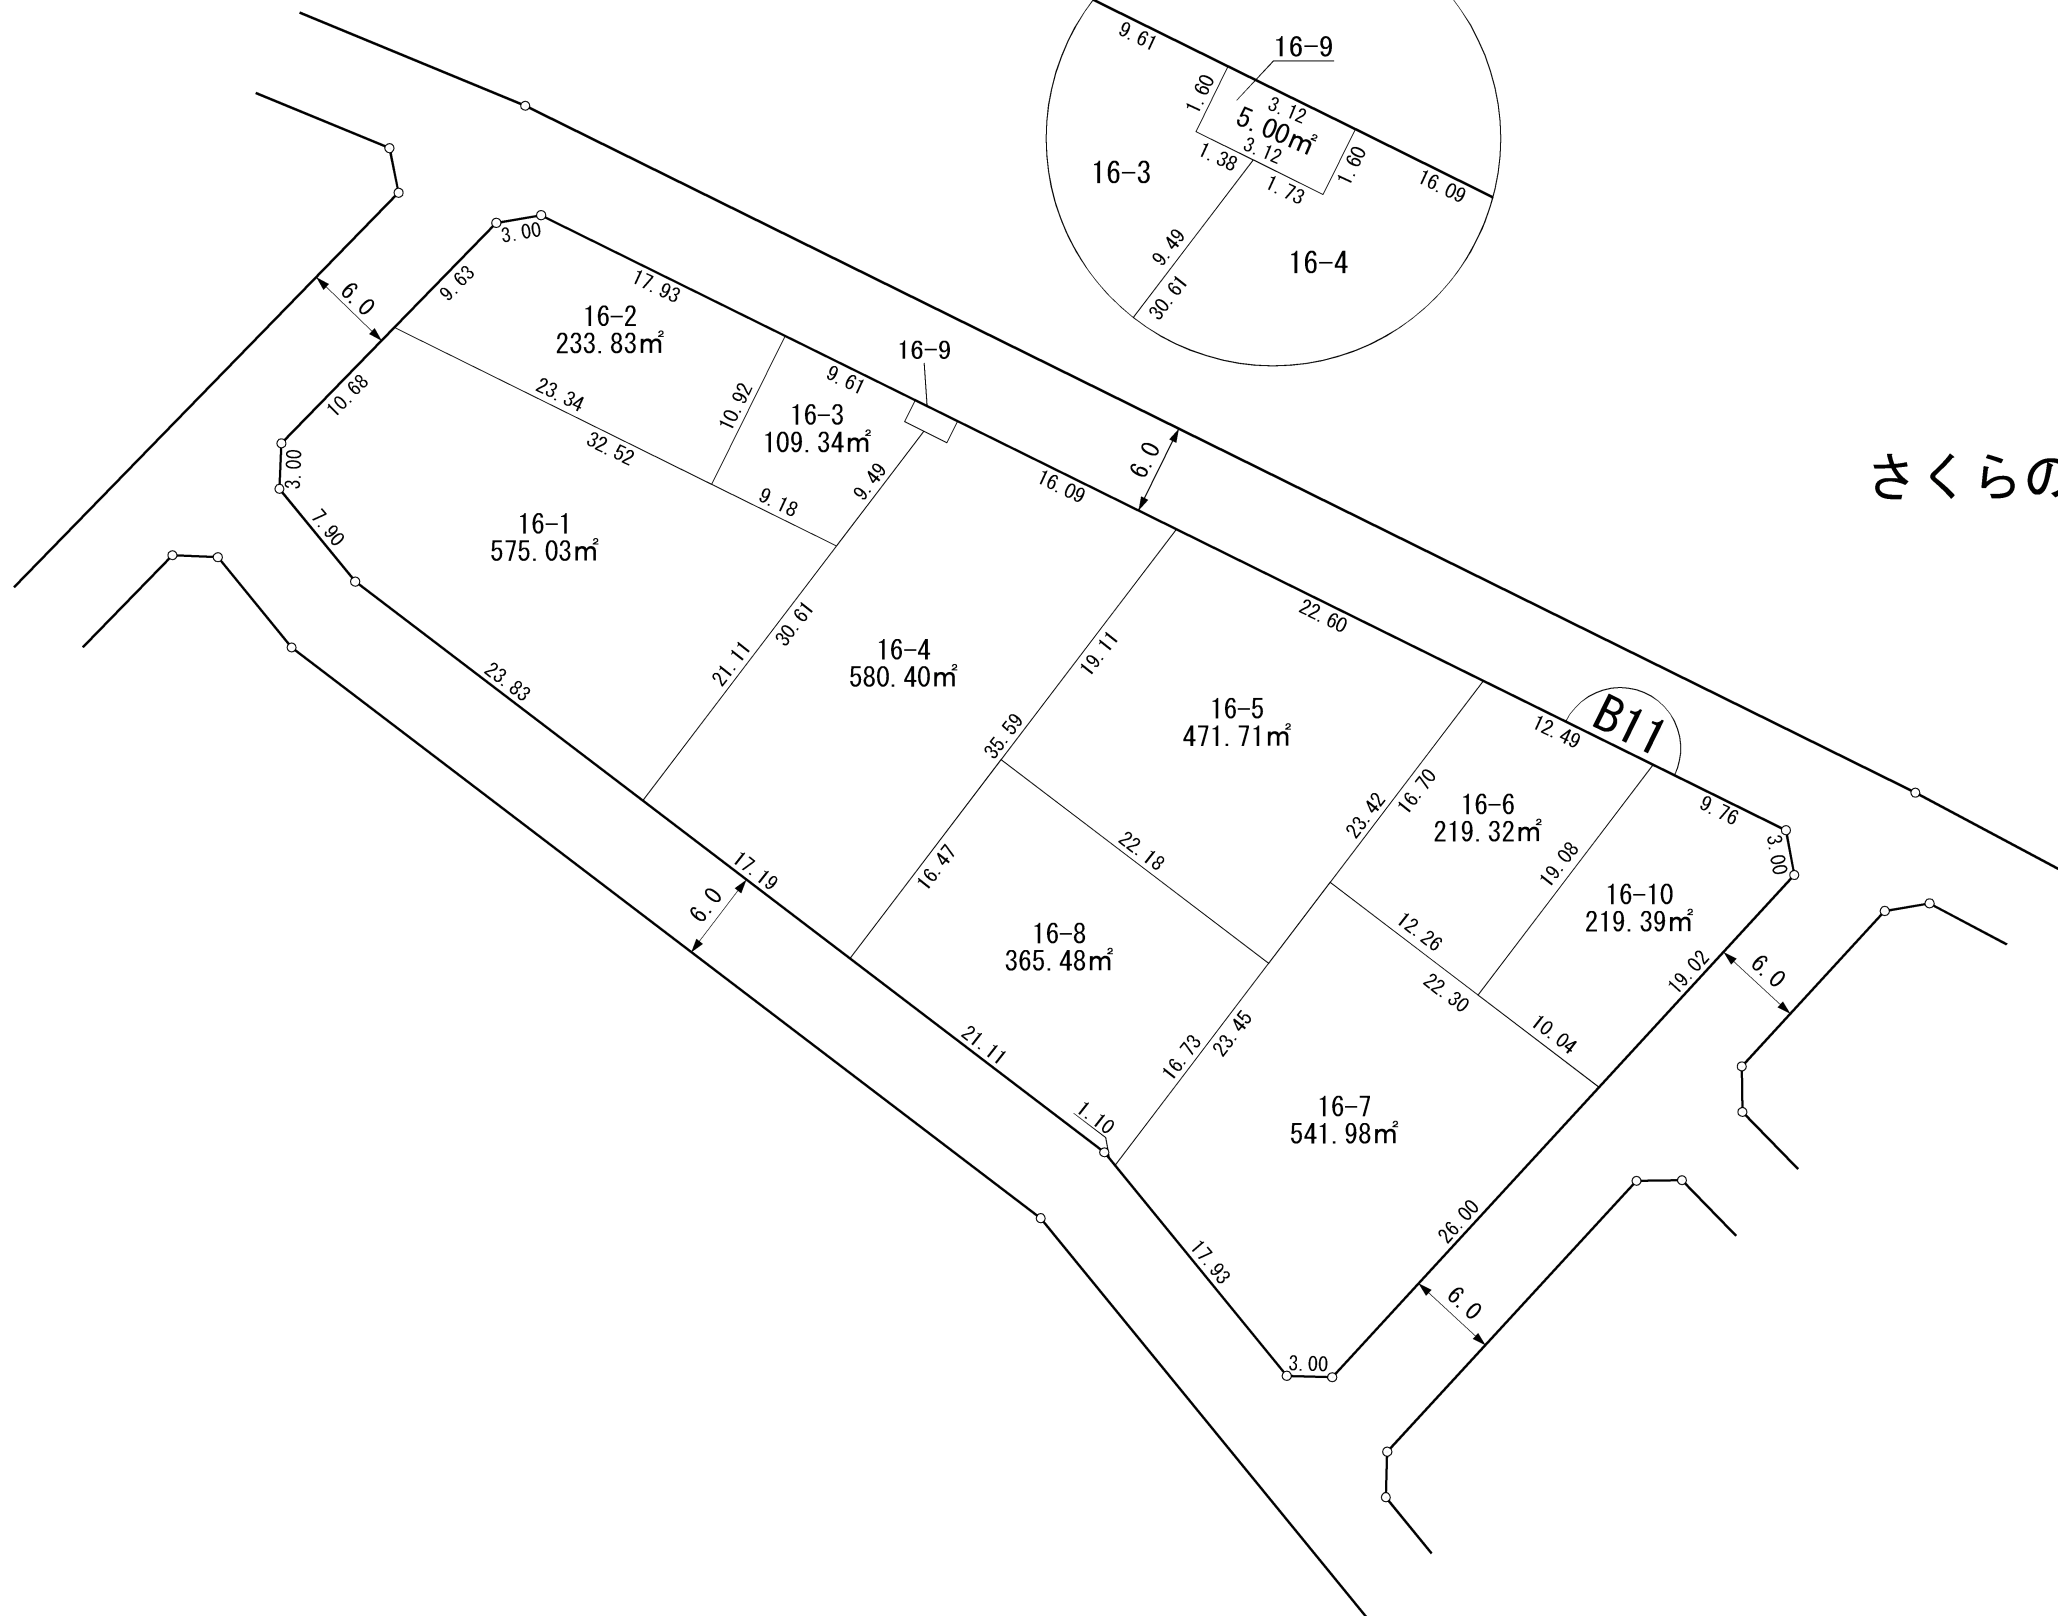

凡 例	
	施行地区界
	町 界
	街区番号
	地番
	換地位置
	換地面積
	辺長 (m)

凡 例	
	施行地区界
	町 界
	街区番号
	地番
	換地位置
	換地面積
	辺長 (m)

春風台

さくらの森

凡 例	
	施行地区界
	町 界
	街区番号
	地番
	換地位置
	換地面積
	辺長 (m)

凡 例	
	施行地区界
	町 界
	街区番号
	地番
	換地位置
	換地面積
	辺長 (m)

凡 例	
	施行地区界
	町 界
	街区番号
	地番
	換地位置
	換地面積
	辺長 (m)

凡 例	
	施行地区界
	町 界
	街区番号
	地 番
	換地位置
	換地面積
	辺長 (m)

凡 例	
	施行地区界
	町 界
	街区番号
	地番
	換地位置
	換地面積
	辺長 (m)

さくらの森

凡 例	
	施行地区界
	町 界
	街区番号
	地番
	換地位置
	換地面積
	辺長 (m)

拡大図

さくらの森

凡 例	
	施行地区界
	町 界
	街区番号
	地番
	換地位置
	換地面積
	辺長 (m)

凡 例	
	施行地区界
	町 界
	街区番号
	地番
	換地位置
	換地面積
	辺長 (m)

拡大図

拡大図

凡 例	
	施行地区界
	町 界
	街区番号
	地番
	換地位置
	換地面積
	辺長 (m)

拡大図

凡 例	
	施行地区界
	町 界
	街区番号
	地番
	換地位置
	換地面積
	辺長 (m)

凡 例	
	施行地区界
	町 界
	街区番号
	地番
	換地位置
	換地面積
	辺長 (m)

拡大図

凡 例	
	施行地区界
	町 界
	街区番号
	地 番
	換地位置
	換地面積
	辺長 (m)

拡大図

拡大図

拡大図

さくらの森

流星台

凡 例	
	施行地区界
	町 界
	街区番号
	地番
	換地位置
	換地面積
	辺長 (m)