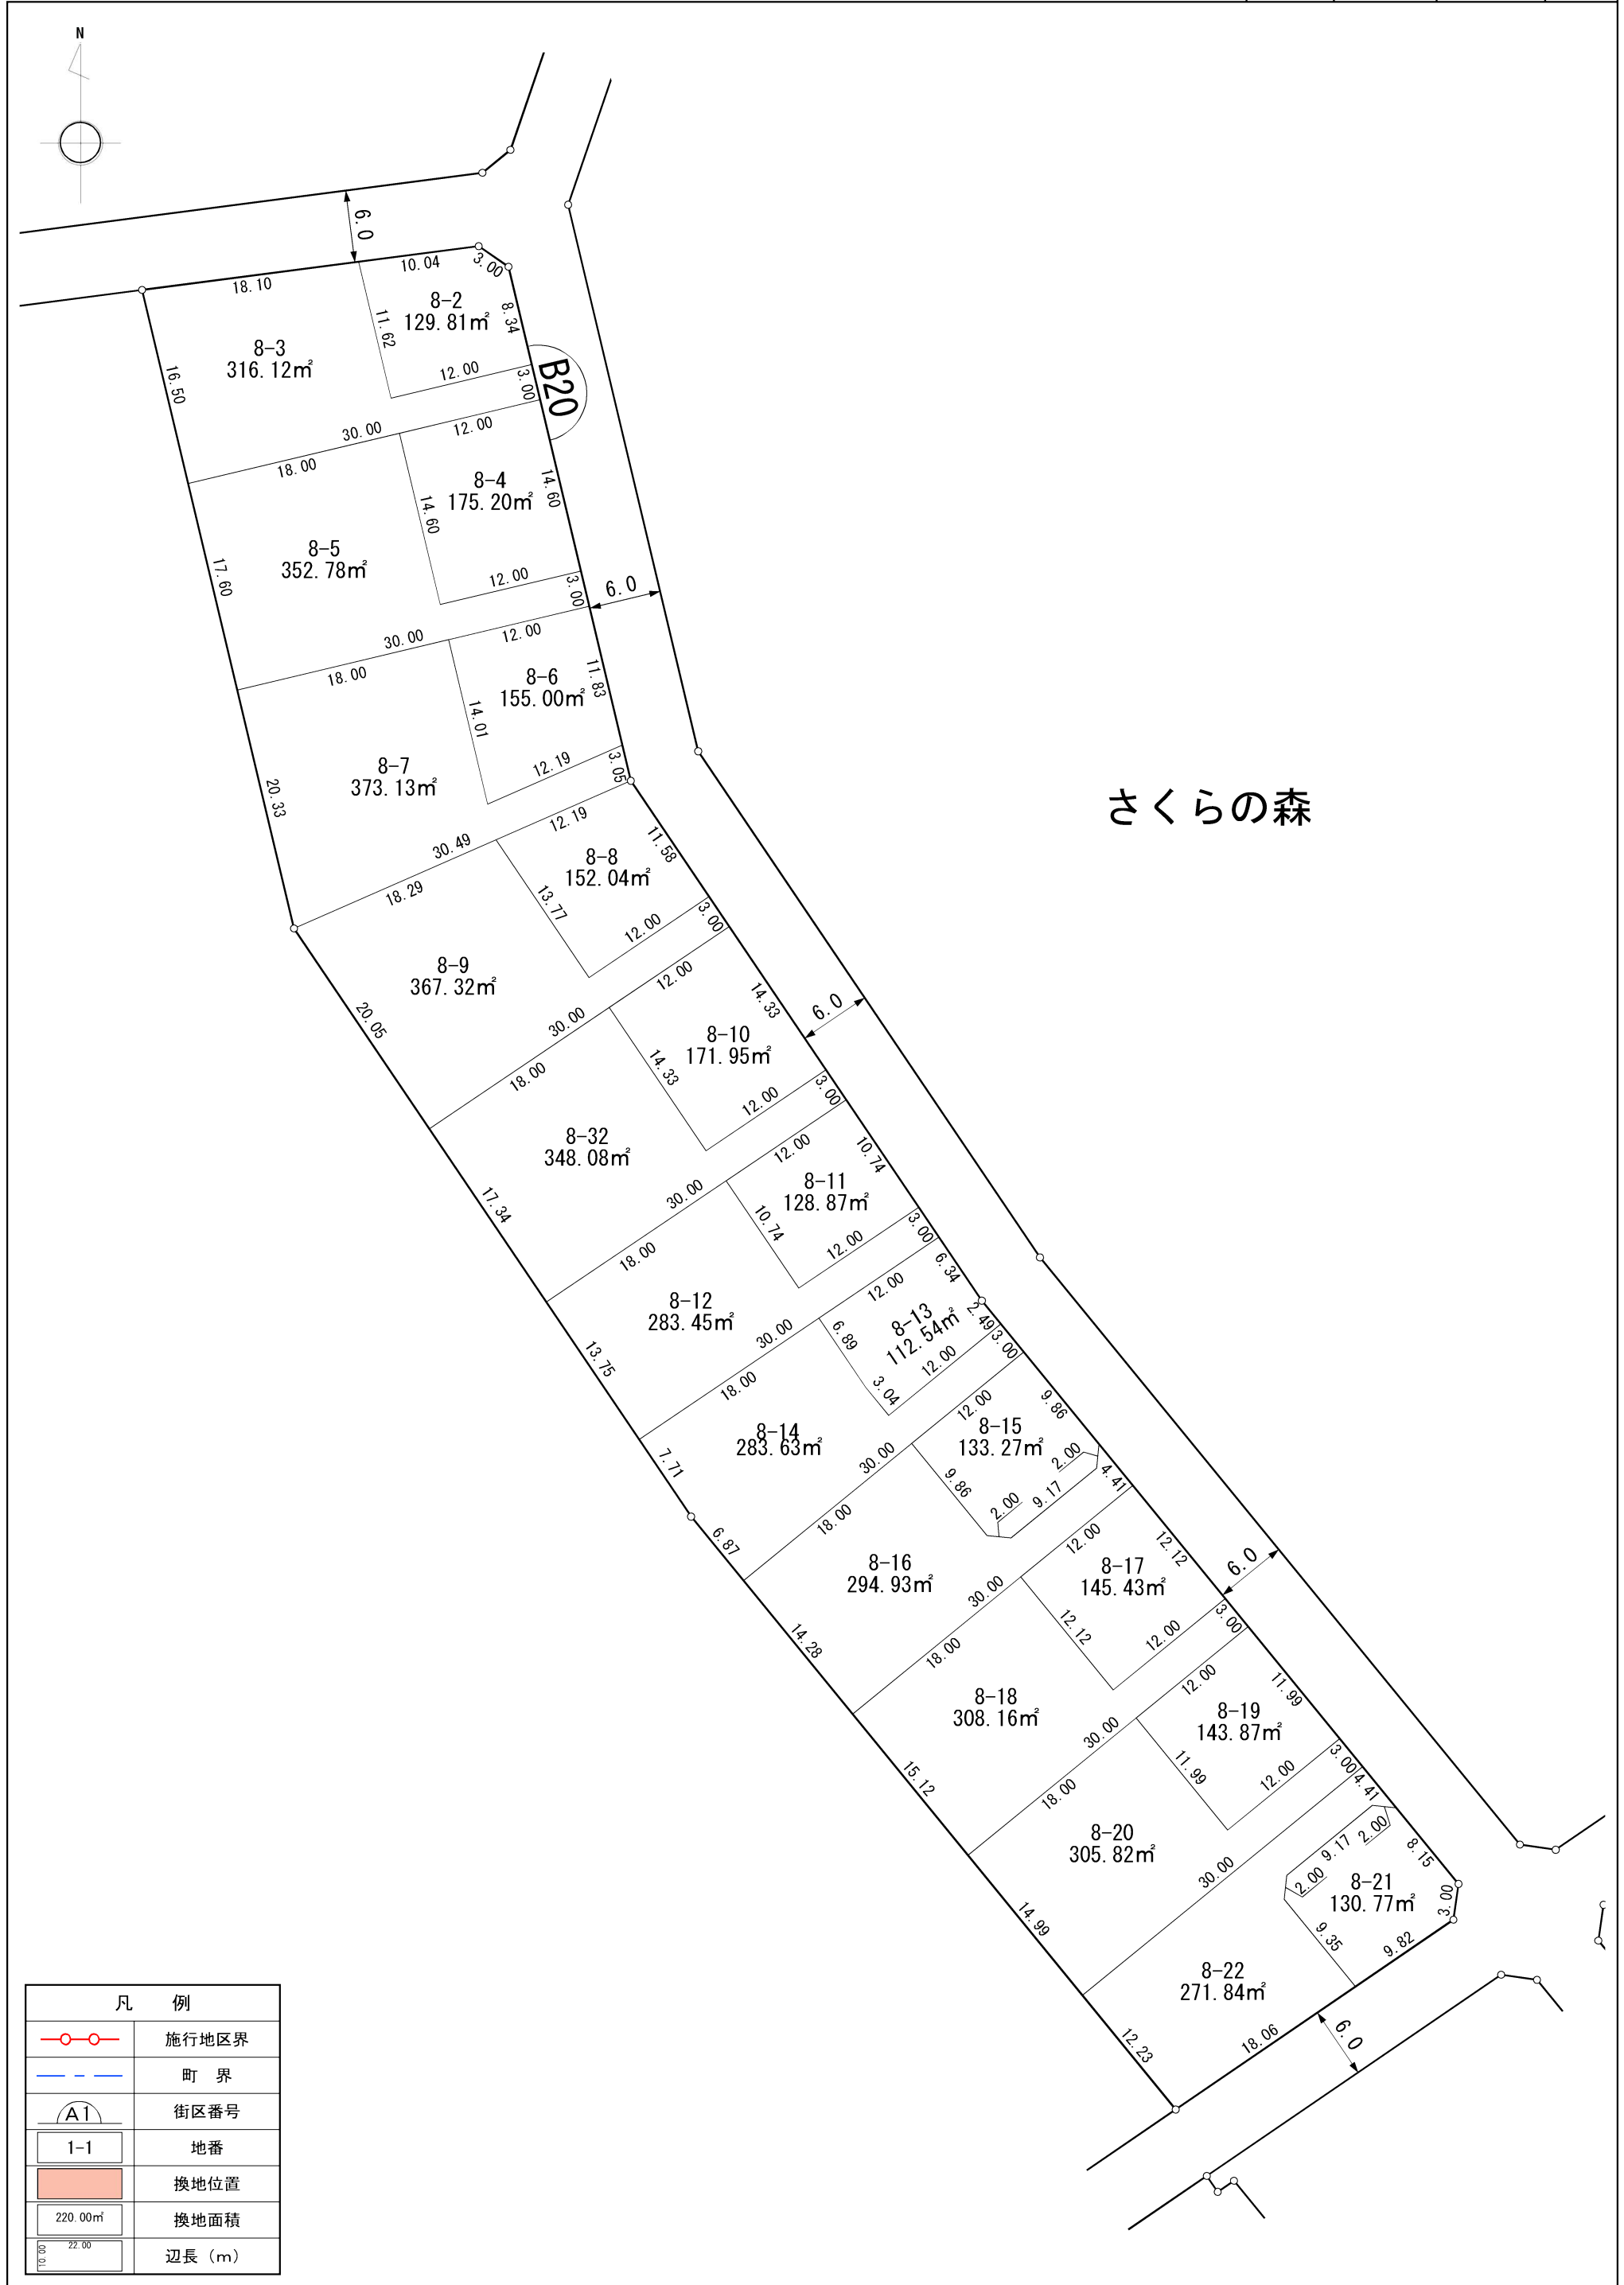

凡 例	
	施行地区界
	町 界
	街区番号
	地番
	換地位置
	換地面積
	辺長 (m)

さくらの森

凡 例	
	施行地区界
	町 界
	街区番号
	地 番
	換地位置
	換地面積
	辺長 (m)

凡 例	
	施行地区界
	町 界
	街区番号
	地 番
	換地位置
	換地面積
	辺長 (m)

凡 例	
	施行地区界
	町 界
	街区番号
	地番
	換地位置
	換地面積
	辺長 (m)

拡大図

凡 例	
	施行地区界
	町 界
	街区番号
	地 番
	換地位置
	換地面積
	辺長 (m)