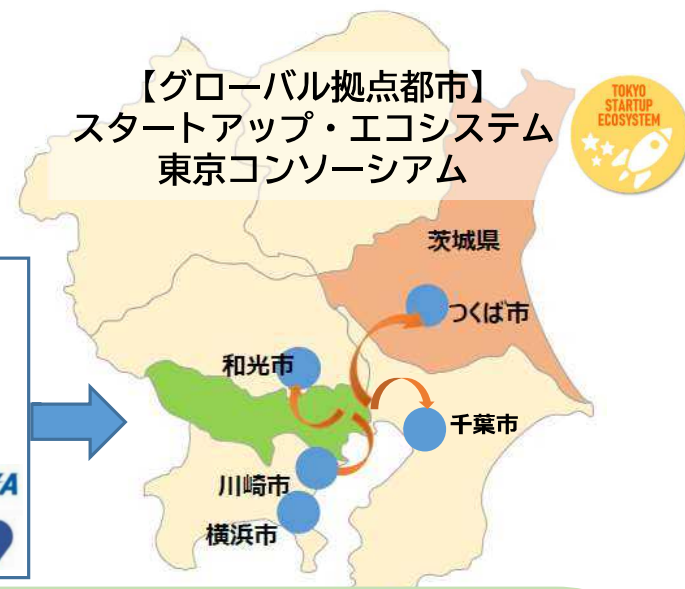

- ○つくばコンソーシアムは、東京コンソーシアムとは別の独立した組織
- ○つくば市が調整役で両コンソーシアムの個別案件の連携を推進

つくばスタートアップ・エコシステム・コンソーシアム

自治体

つくば市 茨城県

- ○各組織間の調整
- ○起業しやすい環境整備
- ○スタートアップ支援策の提供
- ○実証フィールドの提供 等

大学

筑波大学
University of Tsukuba

国立大学法人 筑波技術大学

茨城大学
Ibaraki University

- ○起業人材育成支援
- ○研究者起業支援
- ○技術相談・共同研究 等

国立研究機関

産総研

農研機構

国立環境研究所
National Institute for Environmental Studies

QST

- ○研究者起業支援
- ○技術相談・共同研究 等

Deeptech Startupの世界的拠点都市の実現へ

相互連携
スタートアップ、ベンチャー企業等

1. <取組内容>
1. 1 スタートアップ・エコシステムの形成促進
  2. 2 産学官金の連携によるスタートアップの創出支援及び成長促進
  3. 3 実証フィールドの提供、社会実装推進
  4. 4 国内外からの人材・資金・企業等獲得
  5. 5 エコシステム拠点都市間の連携強化

市・県は広域連携自治体として参画

国研・大学も参画

筑波大学
University of Tsukuba

産総研

農研機構

民間支援組織

TEP tci JETRO Beyond Next Ventures CYBERDYNE

VENTURE CAFE TOKYO 常陽銀行 筑波銀行 東京海上日動

野村證券 cic tokyo MIZUHO IRDN SMBC PROTOSTAR

KPMG あずさ監査法人 常陽キャピタルパートナーズ aws MIRAISOZO INVESTMENTS

jica 理研イノベーション RIKEN Innovation JFC 日本政策金融公庫 ORIENTAL

ANTLER Be a Great Small. 中小機構 GPSS Makaira INDEE Japan

三井住友トラストグループ 三井住友信託銀行 TASKY SEVENRICH GROUP

○金融支援、事業連携、各種支援サービス提供 等