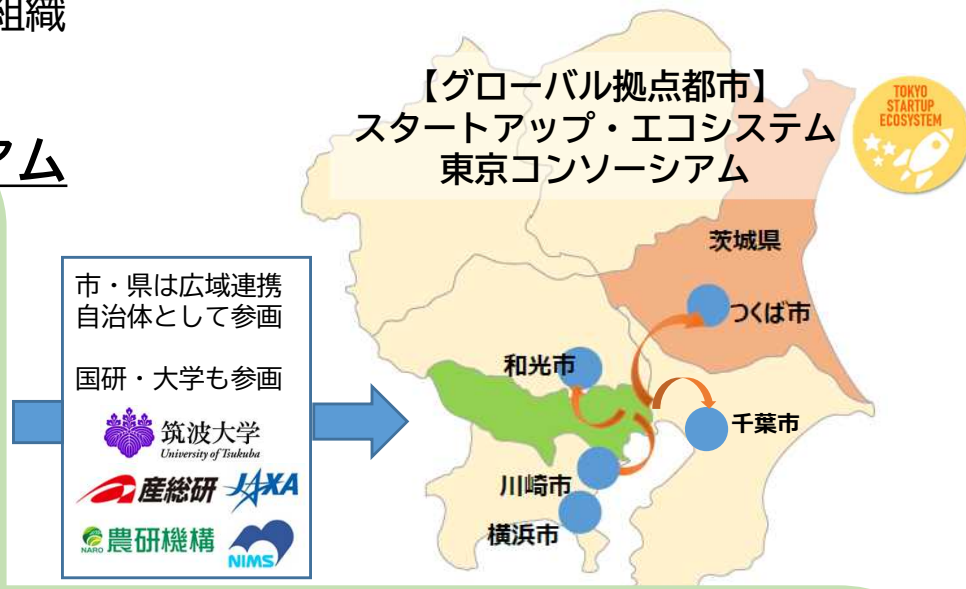

### 大学

 筑波大学  
University of Tsukuba

 国立大学法人 筑波技術大学

 茨城大学  
Ibaraki University

- 起業人材育成支援
- 研究者起業支援
- 技術相談・共同研究 等

### 国立研究機関

 産総研 

 農研機構 

 国立研究開発法人 国立環境研究所  
National Institute for Environmental Studies

 国際農研 

- 研究者起業支援
- 技術相談・共同研究 等

Deeptech Startupの  
世界的拠点都市の実現へ

- <取組内容>
- 1 スタートアップ・エコシステムの形成促進
  - 2 産学官金の連携によるスタートアップの創出支援及び成長促進
  - 3 実証フィールドの提供、社会実装推進
  - 4 国内外からの人材・資金・企業等獲得
  - 5 エコシステム拠点都市間の連携強化