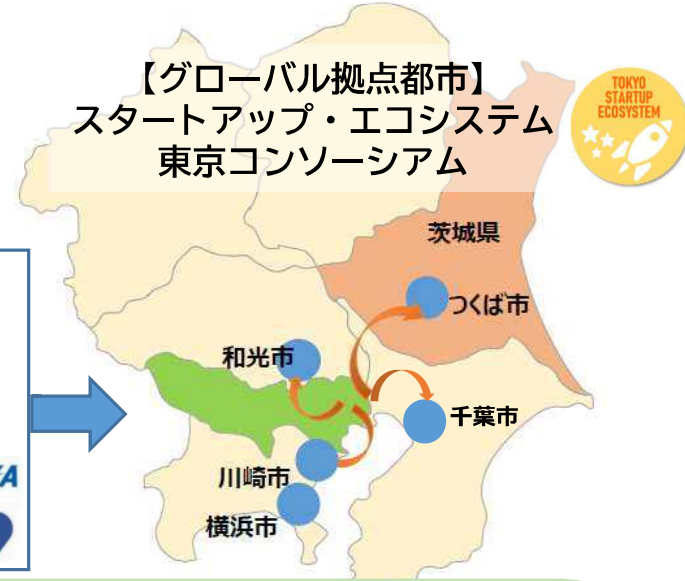

- つくばコンソーシアムは、東京コンソーシアムとは別の独立した組織
- つくば市が調整役で両コンソーシアムの個別案件の連携を推進

つくばスタートアップ・エコシステム・コンソーシアム

自治体

つくば市  茨城県 

- 各組織間の調整
- 起業しやすい環境整備
- スタートアップ支援策の提供
- 実証フィールドの提供 等

大学

 **筑波大学**
University of Tsukuba

 国立大学法人 **筑波技術大学**

 **茨城大学**
Ibaraki University

- 起業人材育成支援
- 研究者起業支援
- 技術相談・共同研究 等

国立研究機関

 **産総研**

 **JAXA**

 **農研機構**

 **NIMS**

 国立研究開発法人 **国立環境研究所**
National Institute for Environmental Studies

 **JIRCAS**
国際農研

 **QST**

 **JAEA**

- 研究者起業支援
- 技術相談・共同研究 等

Deeptech Startupの世界的拠点都市の実現へ

相互連携
スタートアップ、ベンチャー企業等

- <取組内容>
- 1 スタートアップ・エコシステムの形成促進
 - 2 産学官金の連携によるスタートアップの創出支援及び成長促進
 - 3 実証フィールドの提供、社会実装推進
 - 4 国内外からの人材・資金・企業等獲得
 - 5 エコシステム拠点都市間の連携強化

市・県は広域連携自治体として参画

国研・大学も参画

 筑波大学
University of Tsukuba

 産総研  JAXA

 農研機構  NIMS

民間支援組織

 **TEP**  **tci**  **JETRO**  Beyond Next Ventures  **CYBERDYNE** 

 **VENTURE CAFE TOKYO**  **常陽銀行**  **筑波銀行**  **東京海上日動**