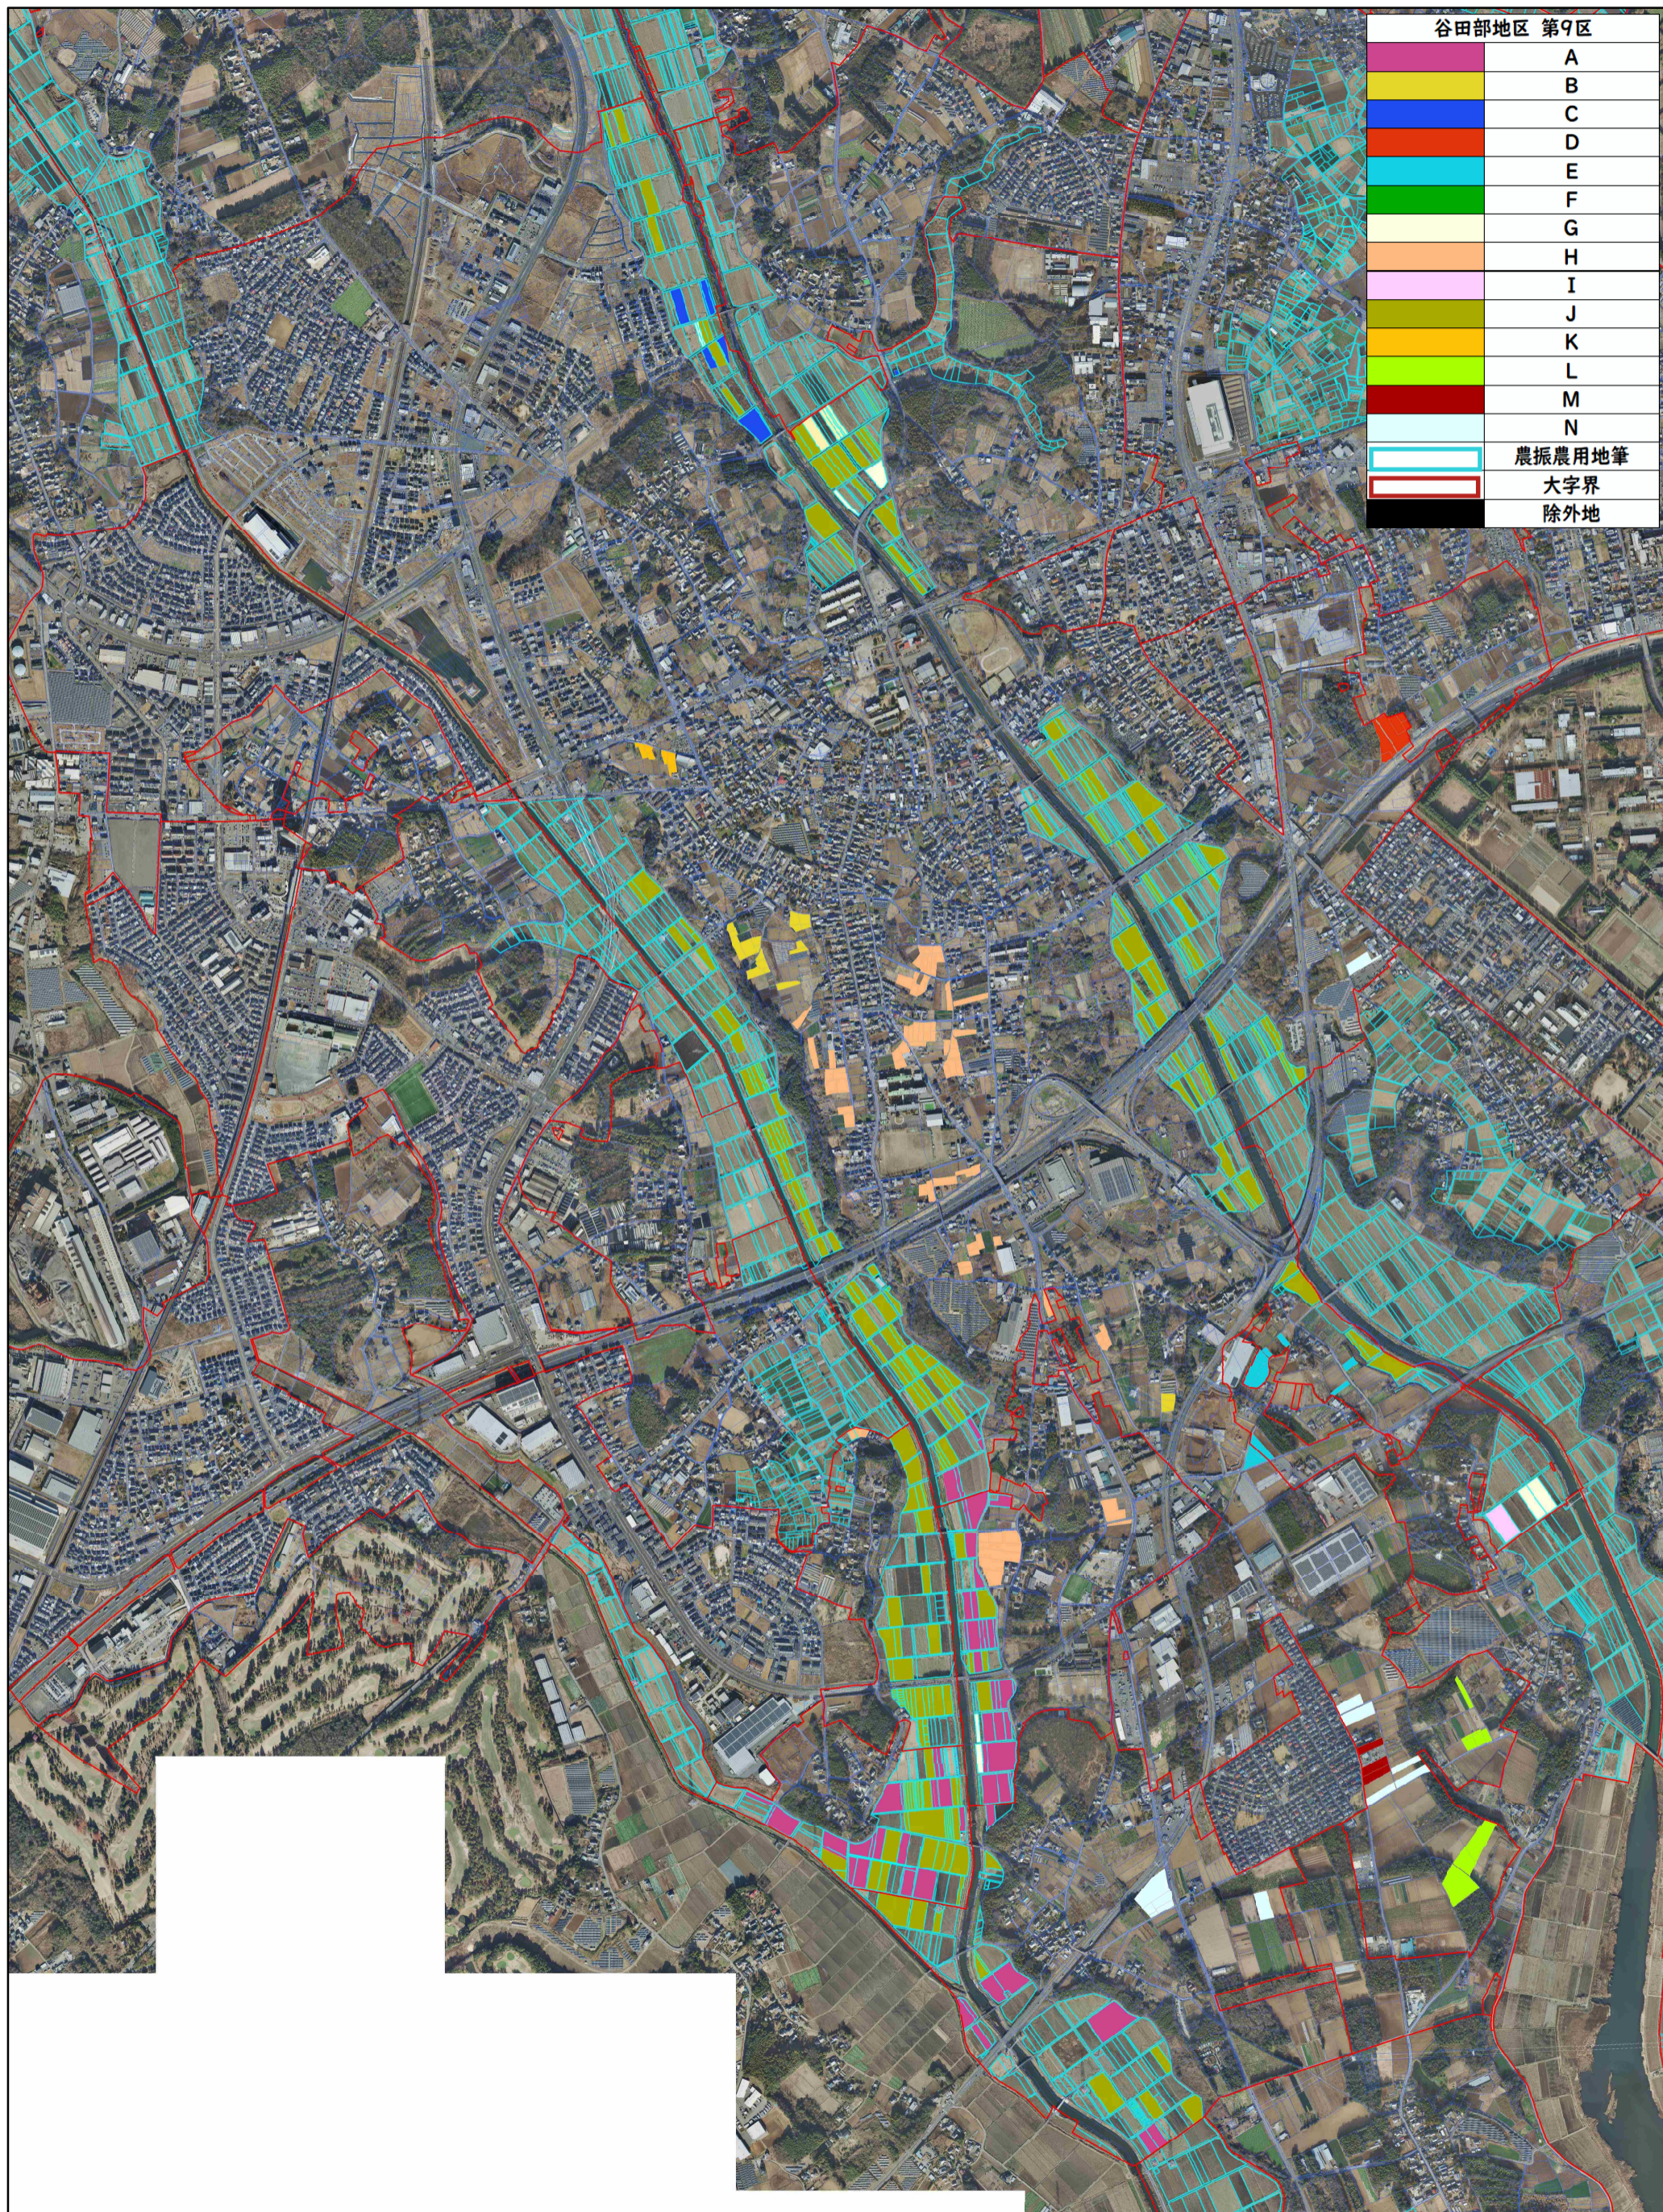

つくば市 目標地図 谷田部地区 第9区

0 225 450 900メートル